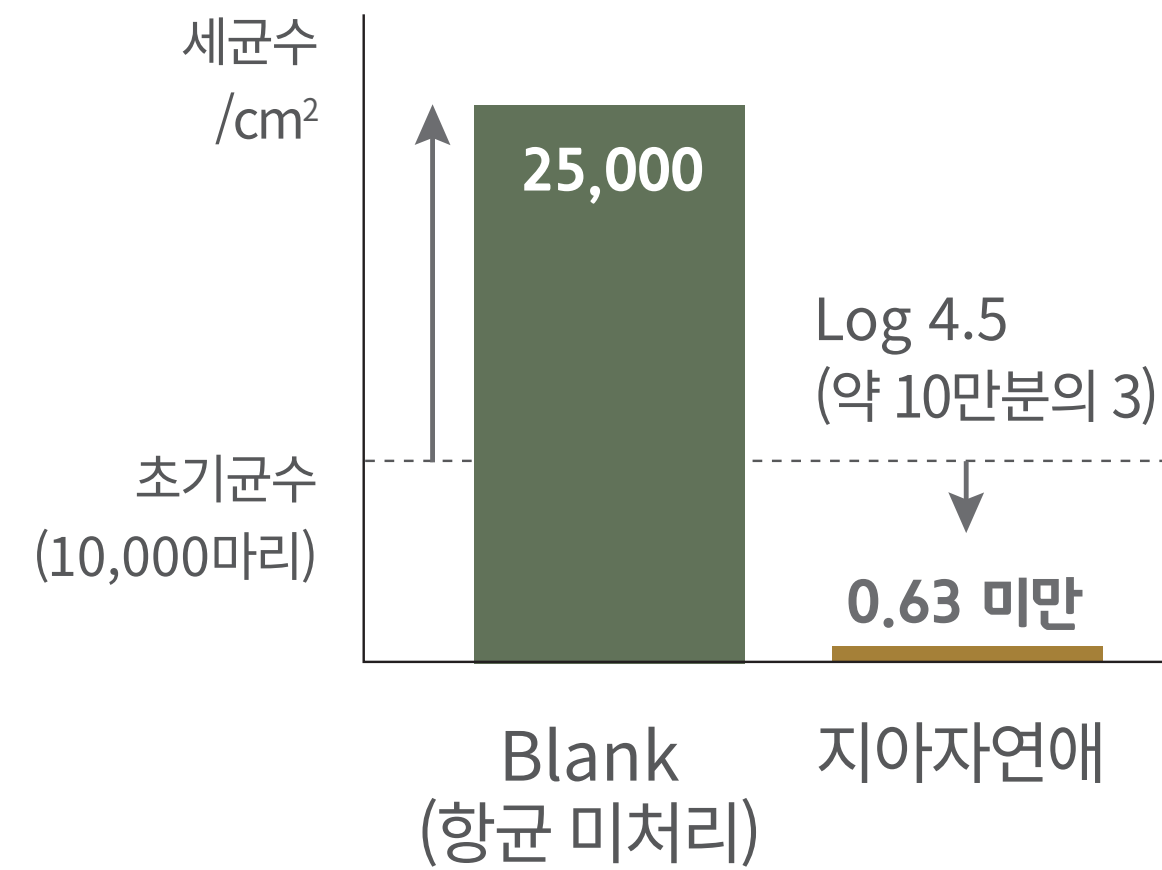

황색포도상구균

대장균

- 항균 Test는 5cm² 시편을 빈 납작한 원통형 용기에 넣고 24시간 동안 자라난 균수 대비 줄어든 균수의 비율을 Log 값으로 환산한 것이며, Log값이 2.0 이상일 경우 항균성이 있다고 판단함.

※ FITI시험연구원 시험실 샘플 테스트 완료(‘20.10월)

※ 시험방법 : ISO 22196 : 2011 항균력 시험법

※ 균주 : Staphylococcus aureus ATCC 6538P / Escherichia coli ATCC 8739