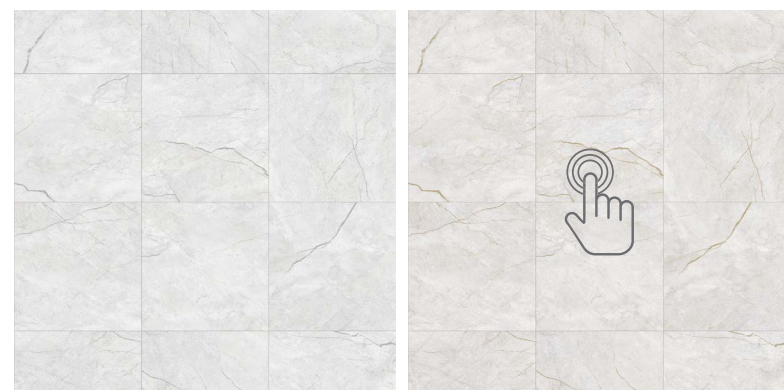

Special

ZJ43892-22 NEW

골드 마블

마블 고유의 소재감을 재현한 모던하면서도 정제된 스타일로 고급스러운 공간을 연출합니다.

단위 무늬 1,800(폭) X 1,820(길이)mm
개별 쪽무늬 600 X 606mm
시공 방향 역시공

Color Index

ZJ43891-22
실버 마블

NEW ZJ43892-22
골드 마블 NEW