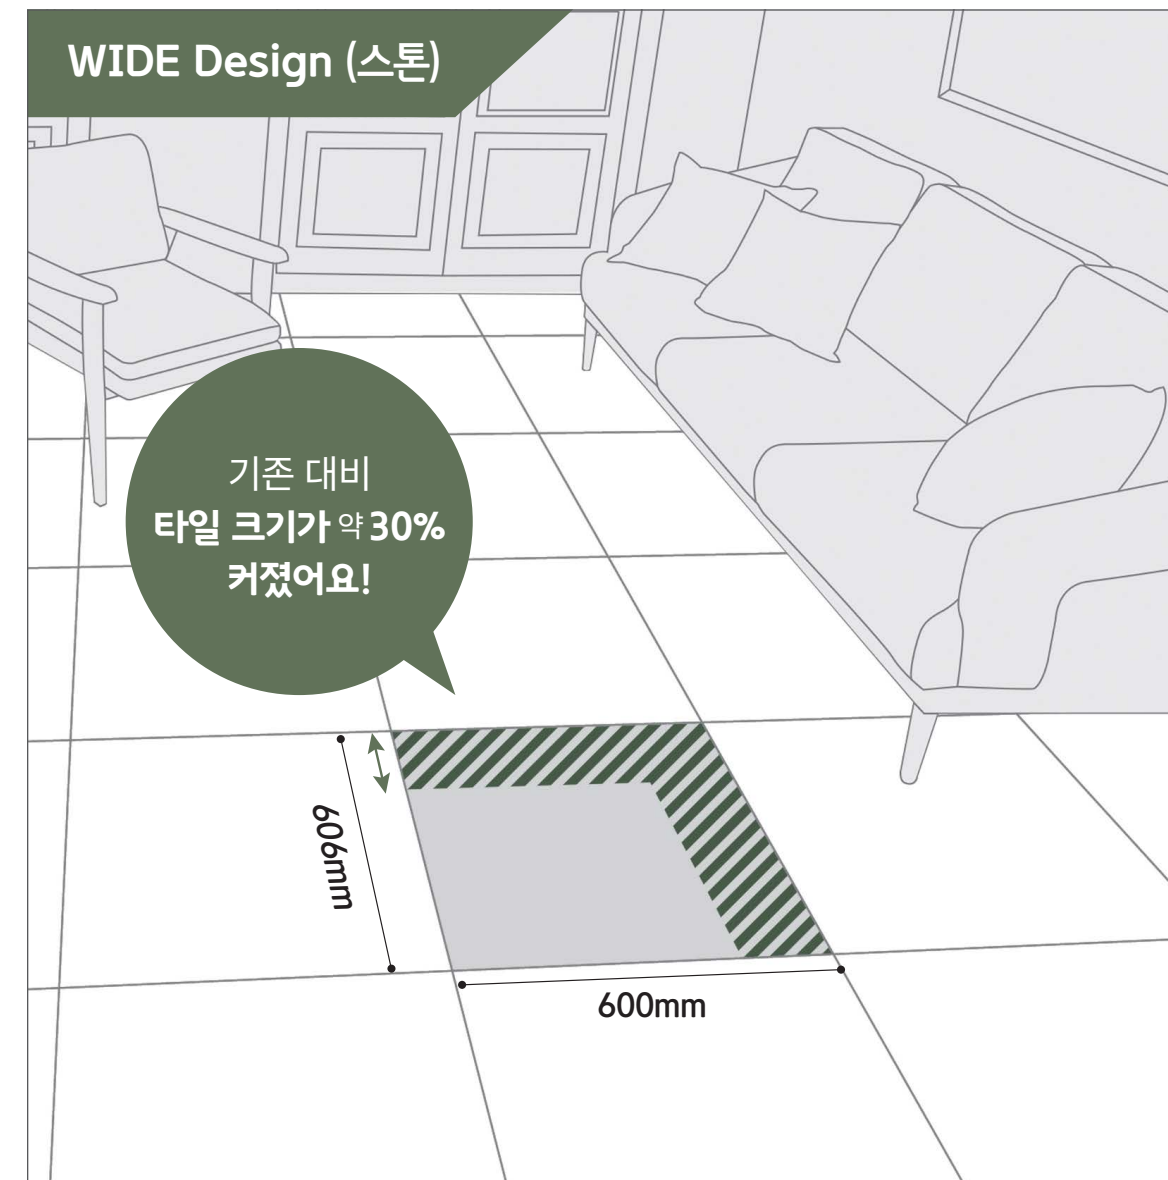

지아자연애 2.2

트렌디한 디자인의 친환경 바닥재

WIDE 디자인

더 마루 같은, WIDE 디자인

넓어진 나무쪽 크기로 시원시원한 공간 연출이 가능하며, 패턴에 꼭 맞는 입체 엠보를 적용하여 나무, 돌 등의 소재감을 살렸습니다.

WIDE Design (스톤)

기존 대비 쪽 길이가 약 30% UP

WIDE Design (우드)

기존 대비 쪽 길이가 약 30cm UP

* WIDE 디자인은 2019년 신규 추가된 패턴에만 적용되었으며, 기존 패턴에는 적용되지 않습니다.
 * 패턴별 WIDE 디자인 적용 여부 및 상세 사이즈는 카탈로그 내 각 패턴 소개 페이지를 참조하여 주세요.

트렌드 디자인

다양하고 개성있는 공간을 연출하는 트렌드 디자인 바닥재

넓어진 나무쪽 사이즈와 풍부한 컬러로 입체적인 디자인을 구현하였으며 마블, 콘크리트 등 내추럴한 디자인을 적용하여 새로운 공간을 연출할 수 있습니다.