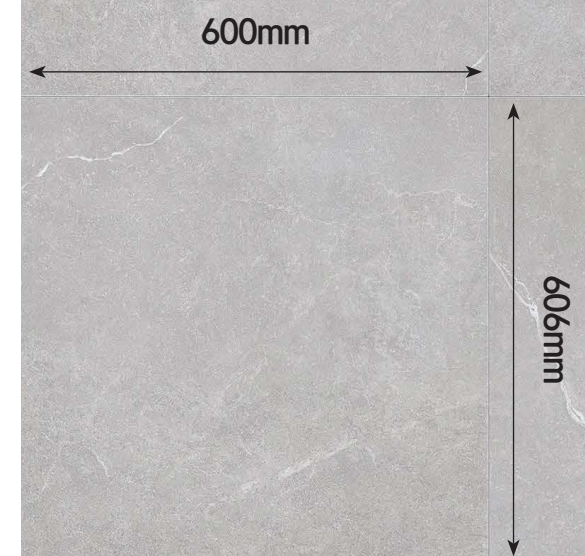

※ 본 페이지 상의 이미지 색상과 패턴은 조명의 종류, 각도에 따라 실 제품과 달라 보일 수 있습니다.
※ 같은 색상의 제품이라도 생산 시점에 따라 색상, 엠보 차이가 있을 수 있습니다.