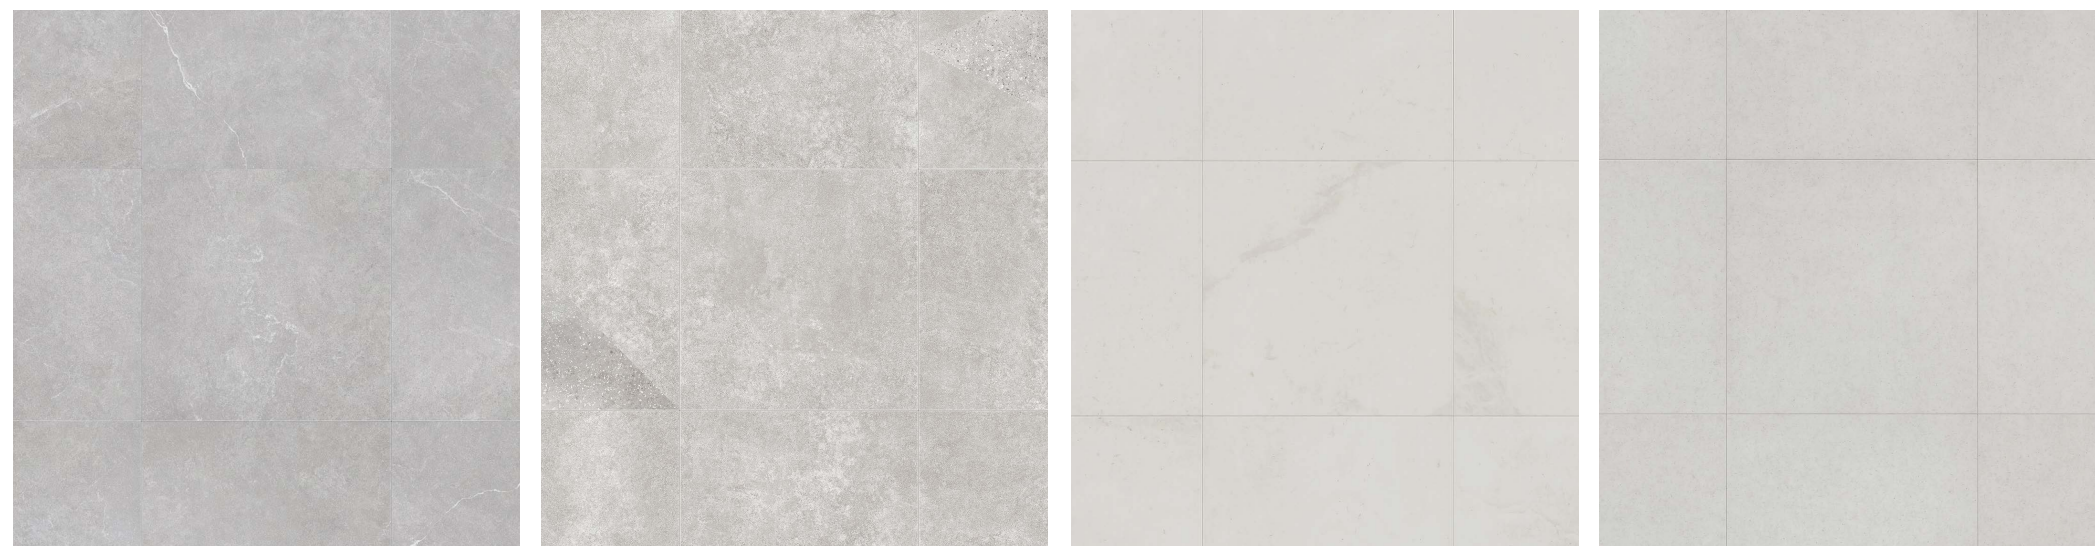

ZJ43842-22 그레이 포세린 **NEW** ZJ43881-22 뉴턴 스톤 **NEW** ZJ43591-22 화이트 마블 **NEW** ZJ43601-22 소프트 콘크리트