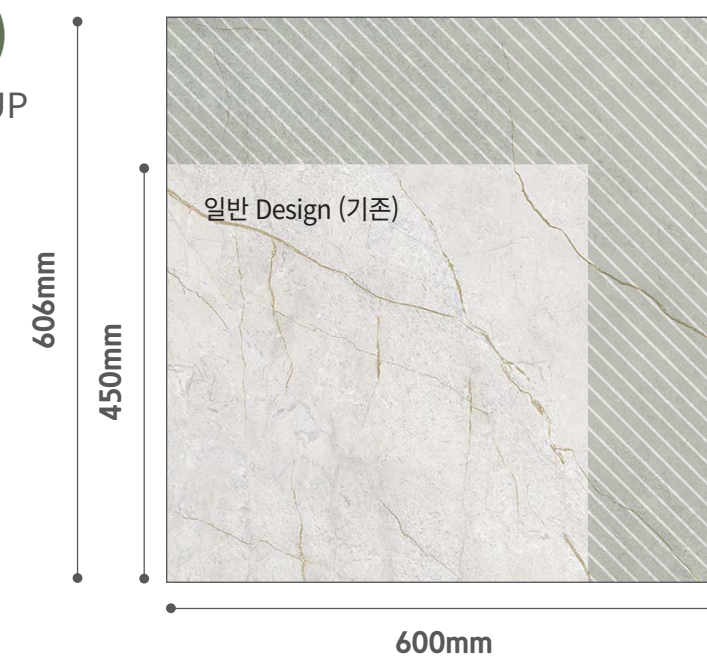

지아자연애 2.2

트렌디한 디자인의 친환경 바닥재

WIDE 디자인

더 마루 같은, WIDE 디자인

넓어진 나무쪽 크기로 시원시원한 공간 연출이 가능하며, 패턴에 꼭 맞는 입체 엠보를 적용하여 나무, 돌 등의 소재감을 살렸습니다.

WIDE Design (스톤)

기존 대비 쪽 길이가 약 30% UP

WIDE Design (우드)

기존 대비 쪽 길이가 약 30cm UP

* WIDE 디자인은 2019년 신규 추가된 패턴에만 적용되었으며, 기존 패턴에는 적용되지 않습니다.
 * 패턴별 WIDE 디자인 적용 여부 및 상세 사이즈는 카탈로그 내 각 패턴 소개 페이지를 참조하여 주세요.

트렌드 디자인

다양하고 개성있는 공간을 연출하는 트렌드 디자인 바닥재

넓어진 나무쪽 사이즈와 풍부한 컬러로 입체적인 디자인을 구현하였으며 마블, 콘크리트 등 내추럴한 디자인을 적용하여 새로운 공간을 연출할 수 있습니다.

※ 상기는 시험실 측정 결과로, 실제 환경에서는 달라질 수 있습니다.

* WIDE 디자인은 2019년 신규 추가된 패턴에만 적용되었으며, 기존 패턴에는 적용되지 않습니다.

* 패턴별 WIDE 디자인 적용 여부 및 상세 사이즈는 카탈로그 내 각 패턴 소개 페이지를 참조하여 주세요.

· Size | 2.2mm(T) X 1.83m(W) / · 권취단위 | 30m/Roll