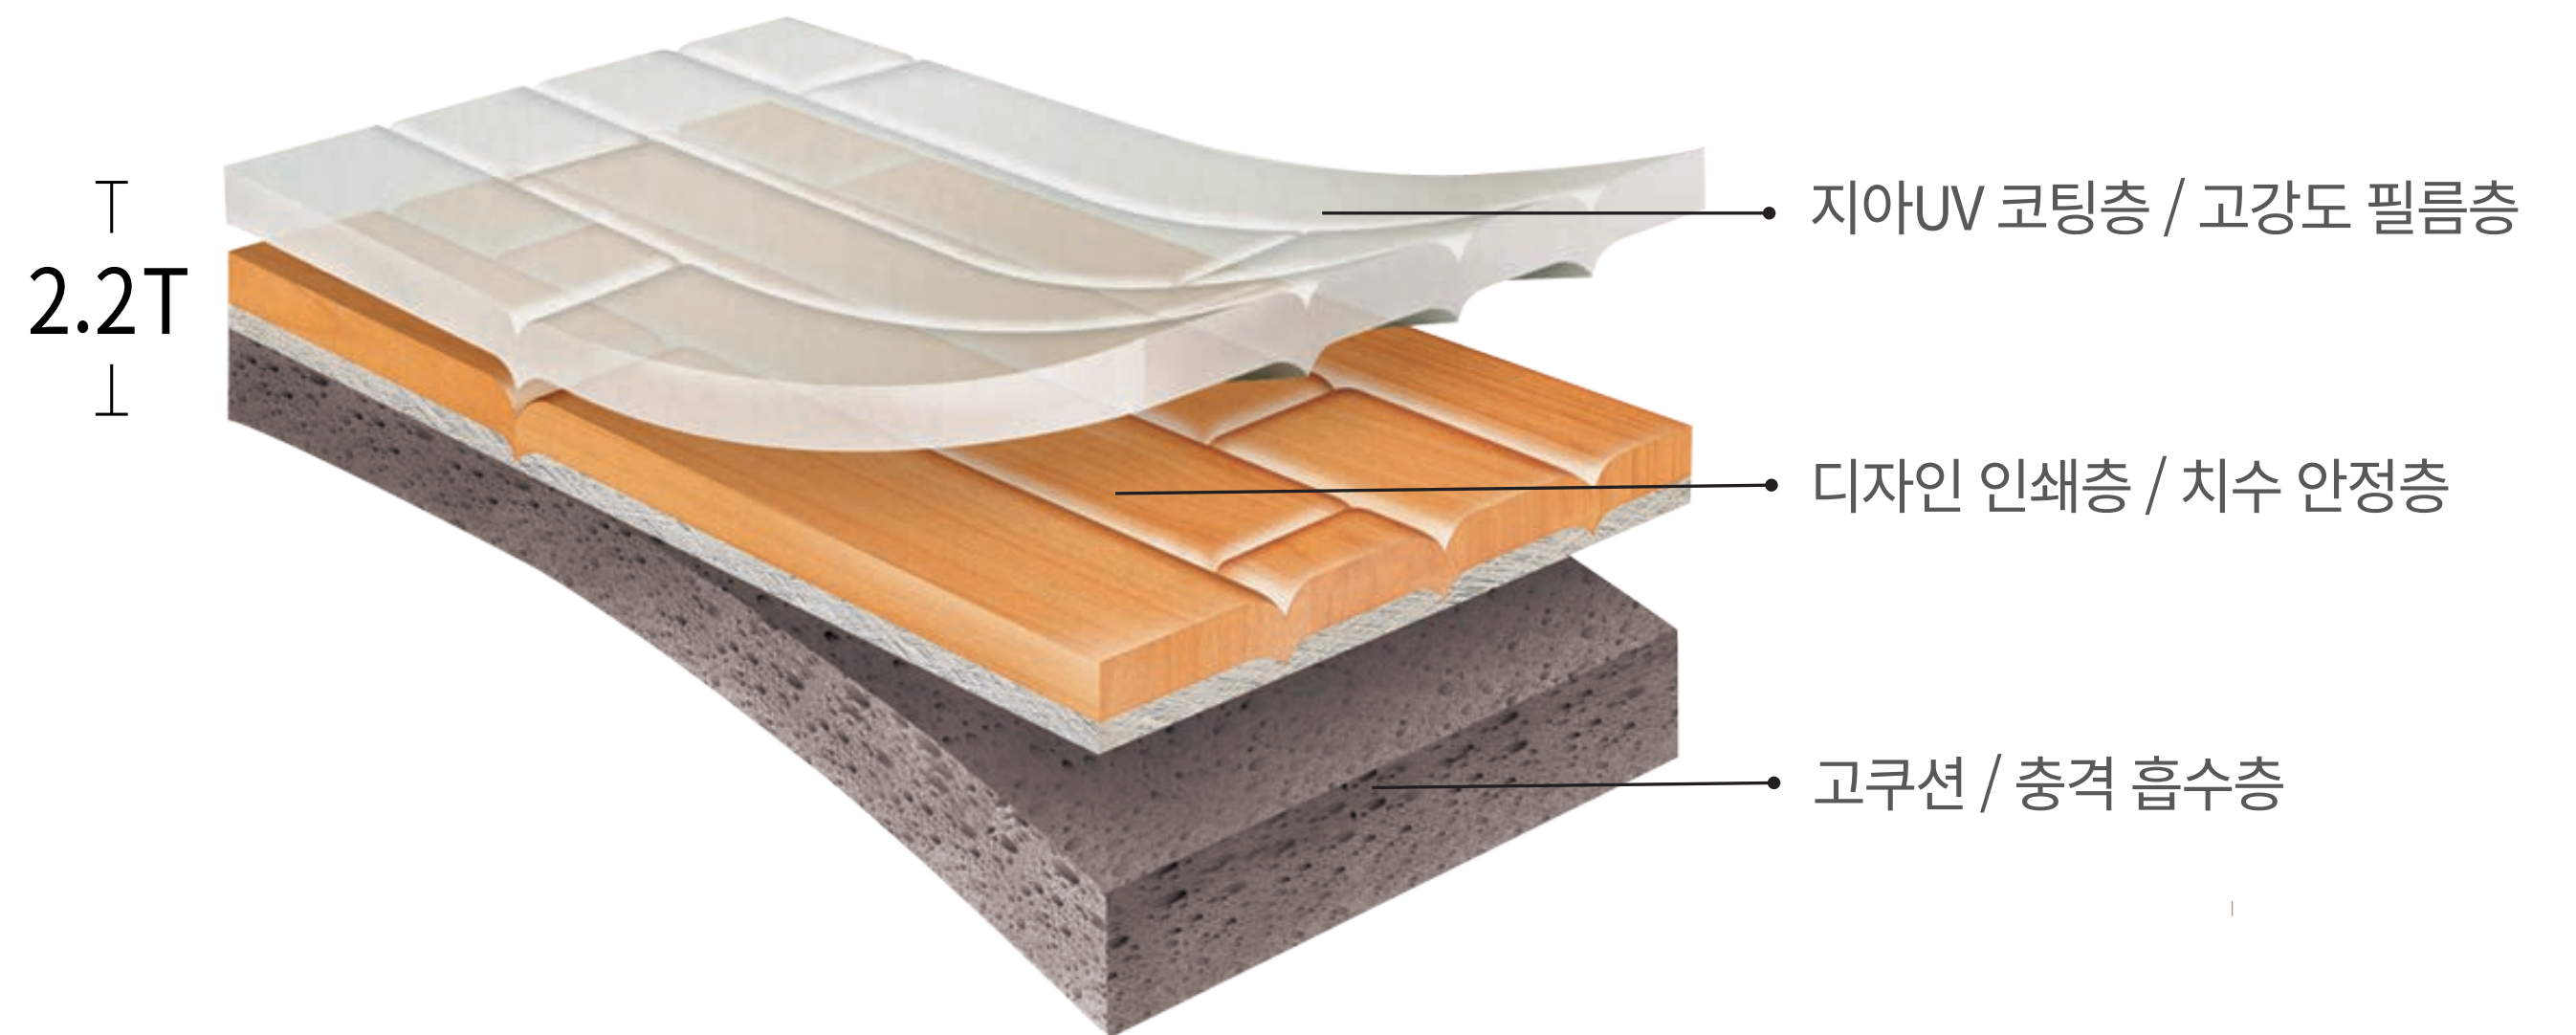

친환경

우리 가족의 건강을 생각한 친환경 바닥재

식물 유래 성분을 표면코팅층에 적용하여
피부에 직접 닿는 바닥재의 안전성을 높였습니다.

※ 식물 유래 성분 함유량: 제품 전체 기준 약 0.2% (표면층 기준 약 20%)

유해물질 감소
생활 환경오염 감소

사)대한아토피협회

STRUCTURE / SPEC

* WIDE 디자인은 2019년 신규 추가된 패턴에만 적용되었으며, 기존 패턴에는 적용되지 않습니다.

* 패턴별 WIDE 디자인 적용 여부 및 상세 사이즈는 카탈로그 내 각 패턴 소개 페이지를 참조하여 주세요.