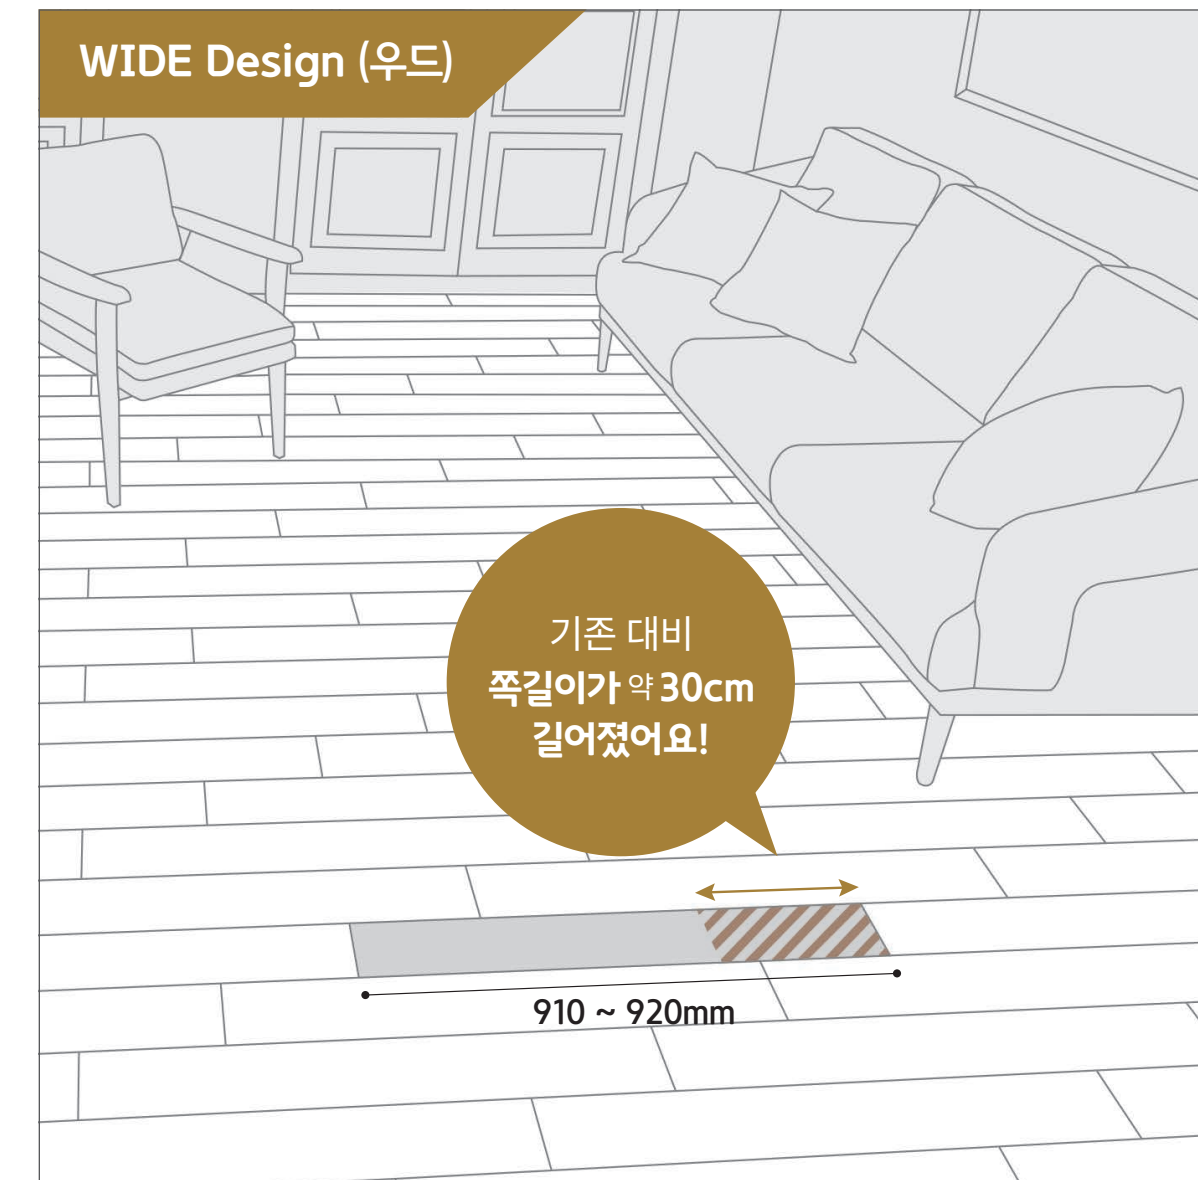

지아자연애 2.2

트렌디한 디자인의 친환경 바닥재

WIDE 디자인

더 마루 같은, WIDE 디자인

넓어진 나무쪽 크기로 시원시원한 공간 연출이 가능하며, 패턴에 꼭 맞는 입체 엠보를 적용하여 나무, 돌 등의 소재감을 살렸습니다.

WIDE Design (스톤)

기존 대비 쪽 길이가 약 30% UP

WIDE Design (우드)

기존 대비 쪽 길이가 약 30cm UP

* WIDE 디자인은 2019년 신규 추가된 패턴에만 적용되었으며, 기존 패턴에는 적용되지 않습니다.
 * 패턴별 WIDE 디자인 적용 여부 및 상세 사이즈는 카탈로그 내 각 패턴 소개 페이지를 참조하여 주세요.

트렌드 디자인

다양하고 개성있는 공간을 연출하는 트렌드 디자인 바닥재

넓어진 나무쪽 사이즈와 풍부한 컬러로 입체적인 디자인을 구현하였으며 마블, 콘크리트 등 내추럴한 디자인을 적용하여 새로운 공간을 연출할 수 있습니다.