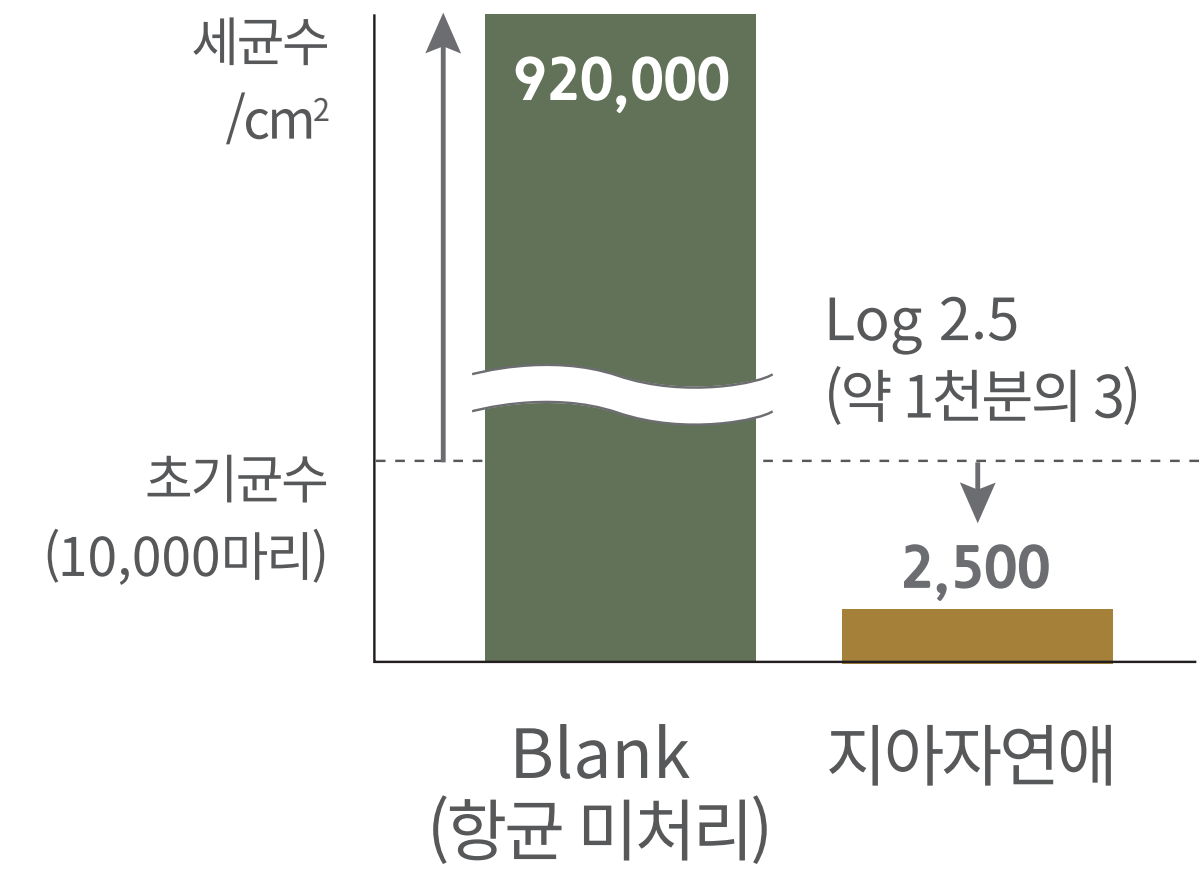

황색포도상구균

대장균

- 항균 Test는 5cm² 시편을 빈 납작한 원통형 용기에 넣고 24시간 동안 자라난 균수 대비 줄어든 균수의 비율을 Log 값으로 환산한 것이며, Log값이 2.0 이상일 경우 항균성이 있다고 판단함.

※ FITI시험연구원 시험실 샘플 테스트 완료(‘20.10월)

※ 시험방법 : ISO 22196 : 2011 항균력 시험법

※ 균주 : Staphylococcus aureus ATCC 6538P / Escherichia coli ATCC 8739