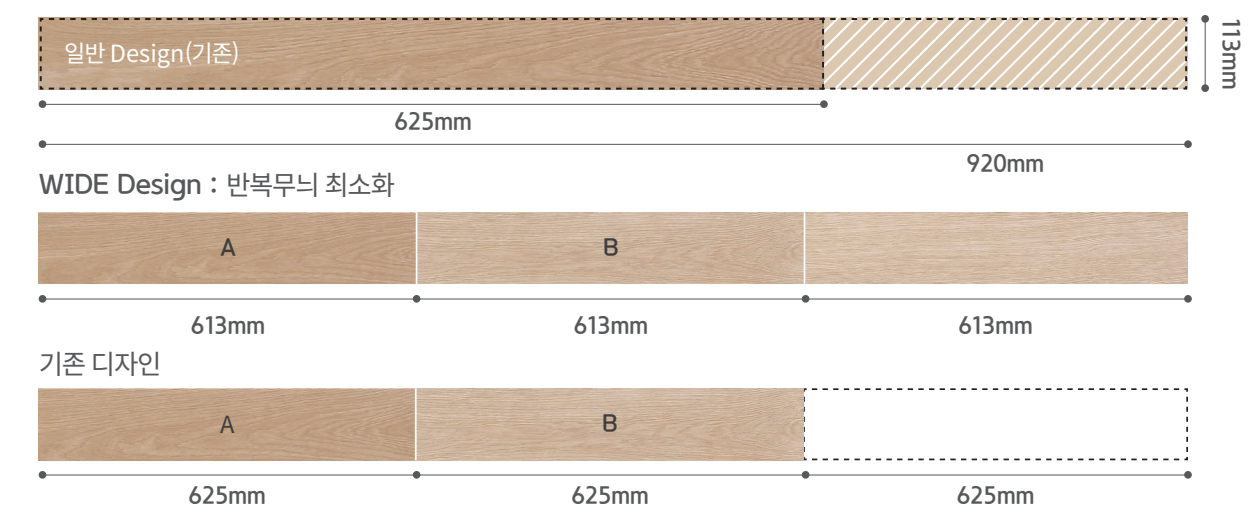

지아자연애 2.2

트렌디한 디자인의 친환경 바닥재

WIDE 디자인

더 마루 같은, WIDE 디자인

넓어진 나무쪽 크기로 시원시원한 공간 연출이 가능하며, 패턴에 꼭 맞는 입체 엠보를 적용하여 나무, 돌 등의 소재감을 살렸습니다.

WIDE Design (스톤)

기존 대비 쪽 길이가 약 30% UP

WIDE Design (우드)

기존 대비 쪽 길이가 약 30cm UP

* WIDE 디자인은 2019년 신규 추가된 패턴에만 적용되었으며, 기존 패턴에는 적용되지 않습니다.
 * 패턴별 WIDE 디자인 적용 여부 및 상세 사이즈는 카탈로그 내 각 패턴 소개 페이지를 참조하여 주세요.

트렌드 디자인

다양하고 개성있는 공간을 연출하는 트렌드 디자인 바닥재

넓어진 나무쪽 사이즈와 풍부한 컬러로 입체적인 디자인을 구현하였으며 마블, 콘크리트 등 내추럴한 디자인을 적용하여 새로운 공간을 연출할 수 있습니다.