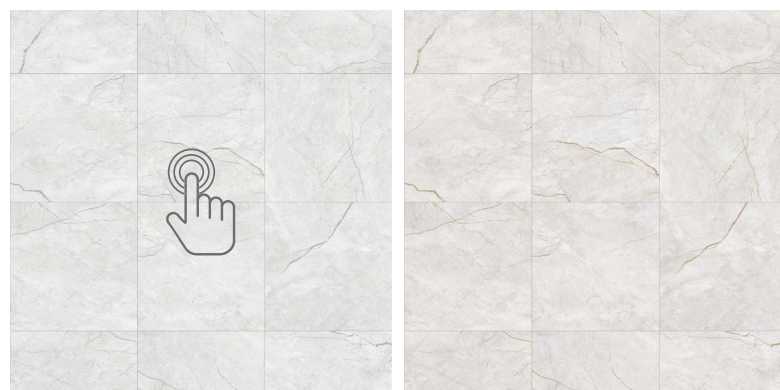

ZJ33562-11 오크 ZJ31883-11 오크 ZJ32221-11 오크 ZJ30191-11 오크

Special

ZJ43891-22

NEW

실버 마블

마블 고유의 소재감을 재현한 모던하면서도 정제된 스타일로 고급스러운 공간을 연출합니다.

단위 무늬 1,800(폭) X 1,820(길이)mm
개별 쪽무늬 600 X 606mm
시공 방향 역시공

Color Index