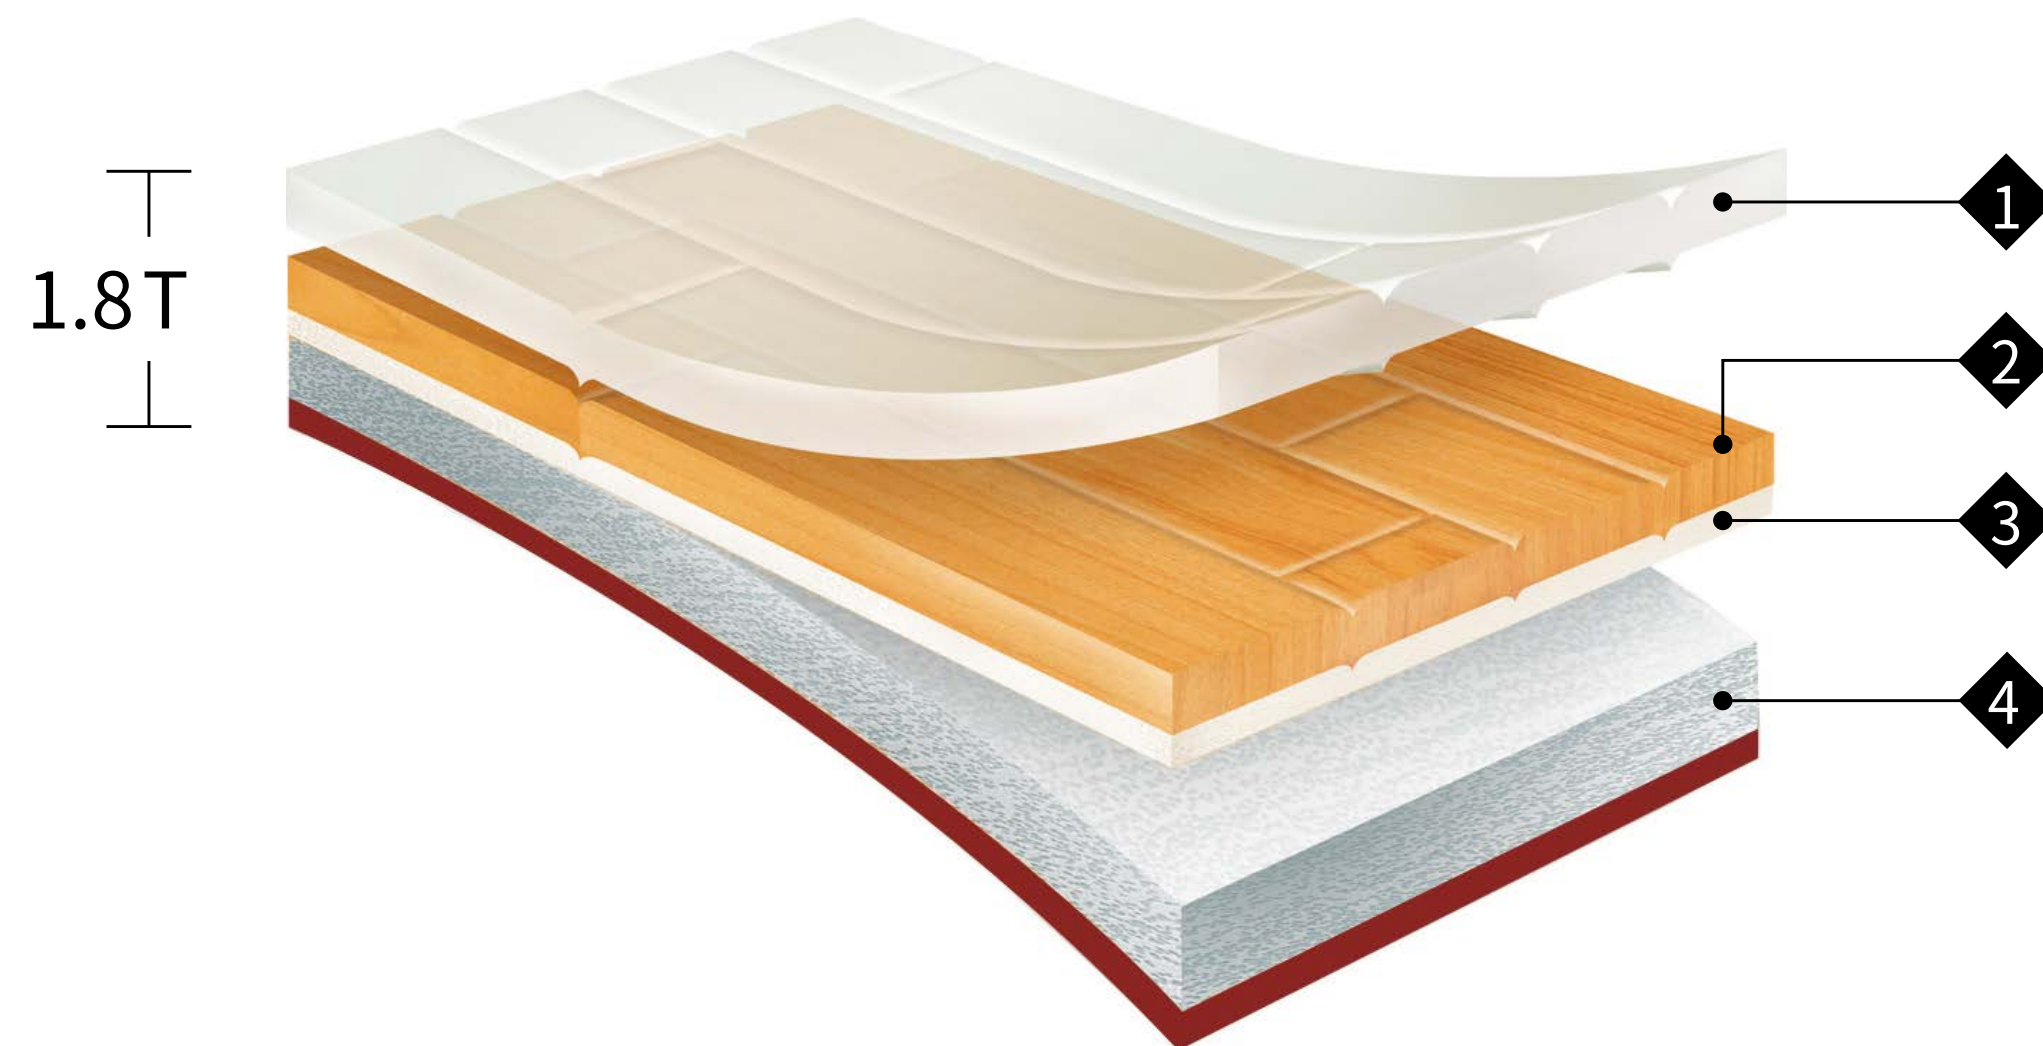

# 구조도

• **Size** : 1.8mm(T) X 1.83m(W)

• **권취단위** : 35m/Roll

- ❖ 1 청소가 잘되는 깔끄미 표면코팅층
- ❖ 2 자연스러운 디자인 인쇄층
- ❖ 3 고강도 치수안정층
- ❖ 4 편안한 쿠션층