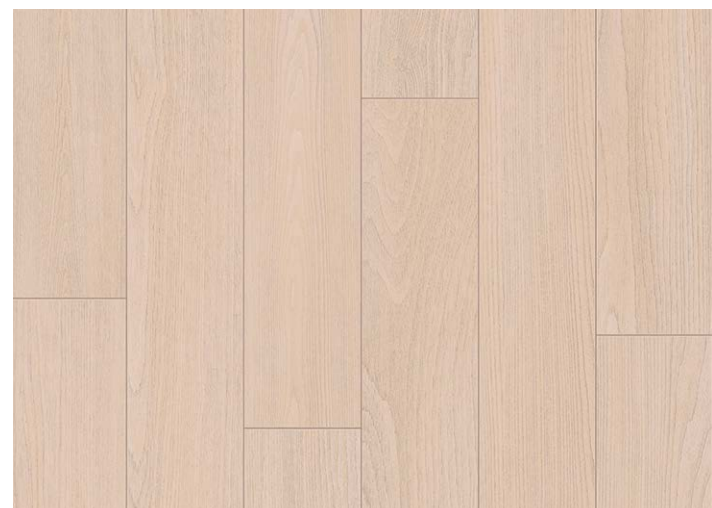

· Size | 2.2mm(T) X 1.83m(W) / · 권취단위 | 30m/Roll

CM23671 세라믹 스톤 New

CM23681 테라조 스톤 New

CM23691 엘름 New

CM22771 오크

CM23311 오크

CM21351 오크

CM23692 엘름 New