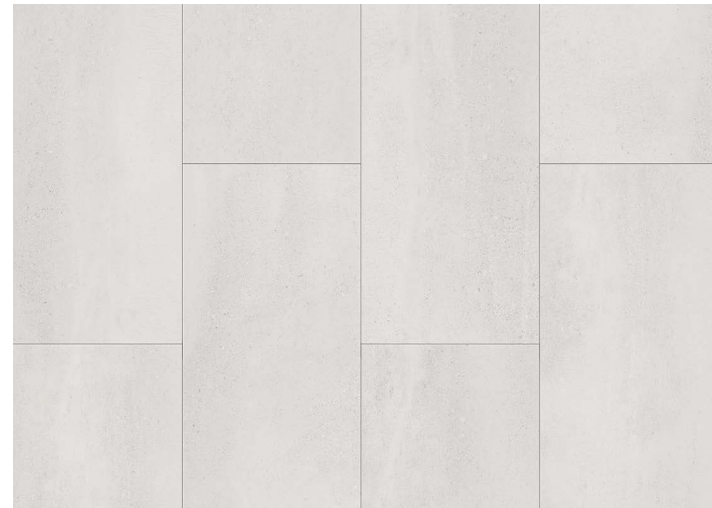

· Size | 2.2mm(T) X 1.83m(W) / · 권취단위 | 30m/Roll

CM23671 세라믹 스톤 New