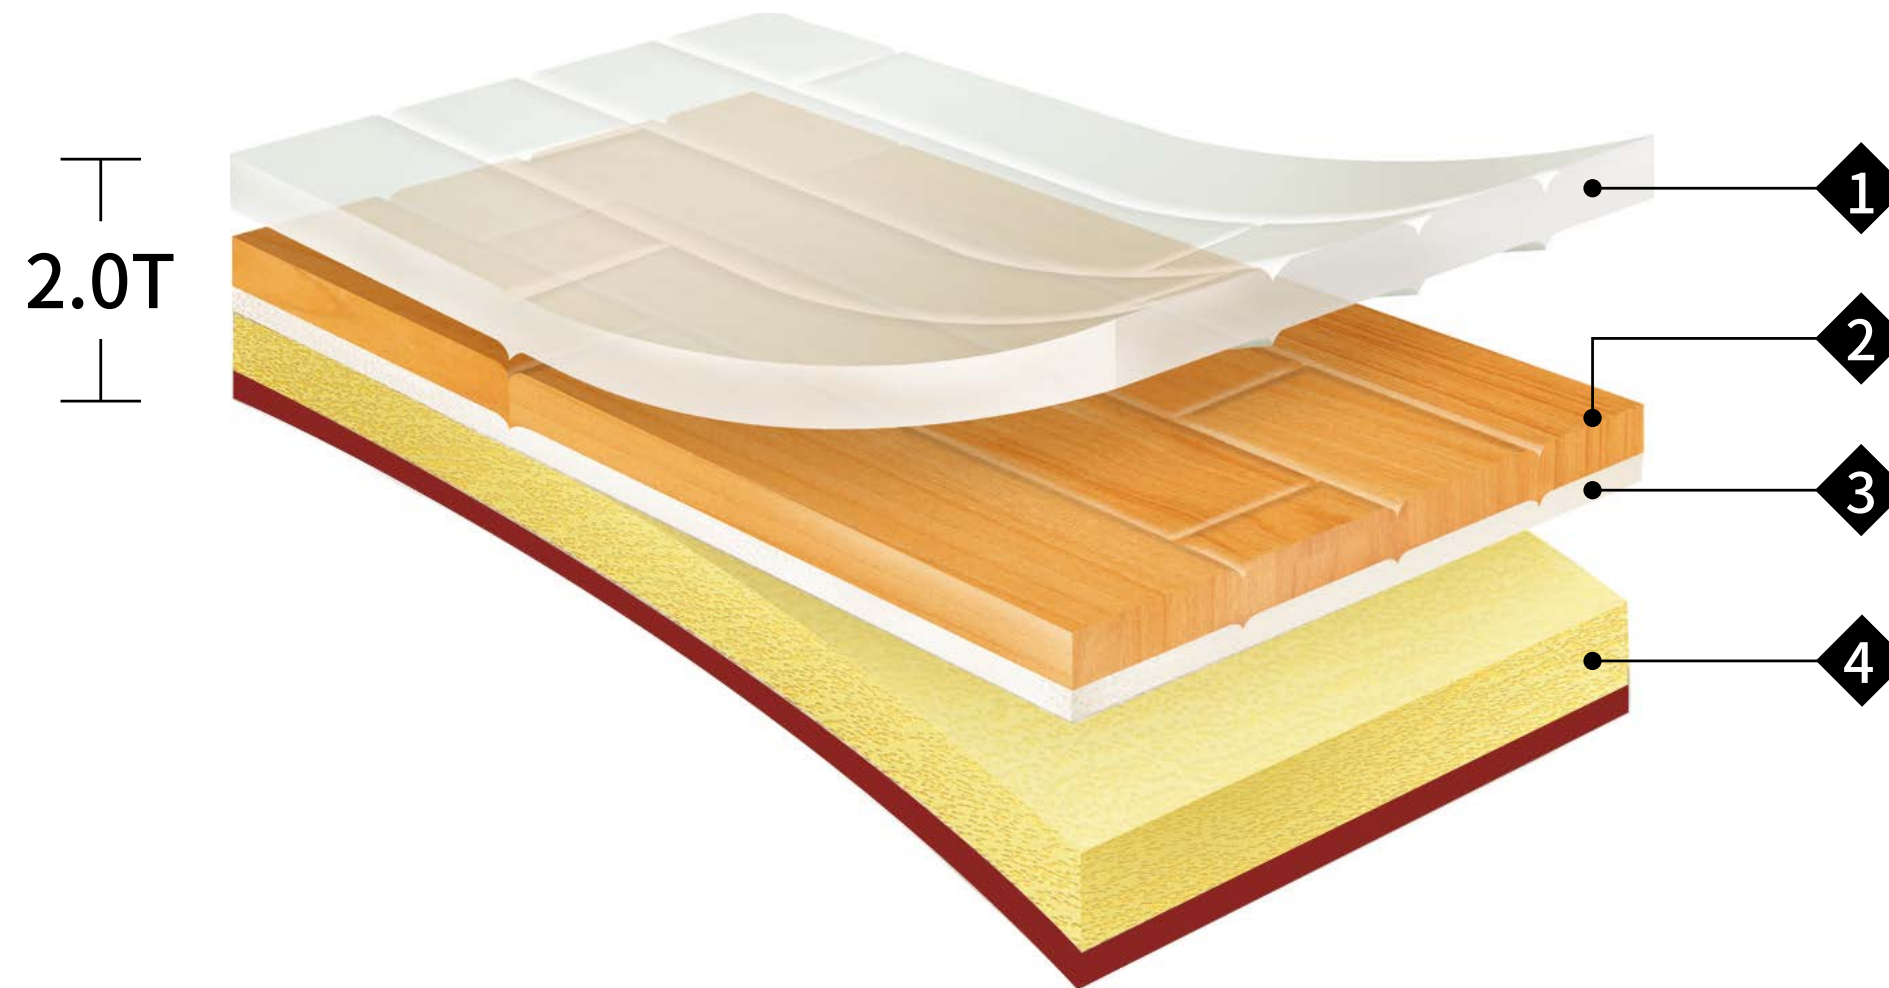

은행목 2.0

구조도

- Size : 2.0mm(T) X 1.83m(W)
- 권취단위 : 30m/ Roll

- 1 청소가 잘되는 깔끄미 표면코팅층
고내구성 필름층
- 2 트렌디한 디자인 인쇄층
- 3 고강도 치수안정층
- 4 편안한 쿠션층

특장점

튼튼한 바닥재

보다 두꺼운 표면층을 적용하여 오랫동안 처음 그대로의 모습으로 사용할 수 있습니다.

풍성한 컬러감 개성 있는 공간 연출

깊이 있는 컬러감, 고급스러운 디자인으로 나만의 공간을 연출할 수 있습니다.

Non-wood

WiDE Design

안전한 바닥재

미끄럽지 않은 표면으로 보행 시 피로도를 덜어주며, 미끄럼 사고로부터 사용자를 보호하여 안전한 생활 공간을 만듭니다.

<미끄럼 Test 결과>

※ 수치는 미끄럼저항계수임(C.S.R.B)

- ※ KS M 3510, KS M 3802 경사인장형 시험방법 (시험기관 : 한국건자재성능연구원)
- ※ 맨발, 습윤상태(수돗물을 400g/m2의 비율로 살포한 상태) 기준임.
- ※ 시험실 샘플 테스트 결과이며, 실제 환경과는 차이가 있을 수 있음.
- ※ 미끄럼 저항 Test 결과는 표면 엠보에 따라 차이가 있을 수 있음.

EH13602 New
샌드 스톤 / Sand Stone

- 단위무늬
1,800(폭) X 1,820mm(길이)
(움기무늬 없음/역시공)
- 두께
2.0mm
- 폭
1.83m
- 쪽
600 X 606mm

※ 인쇄 색상은 실제 제품 색상과 차이가 있을 수 있습니다.

EH13602 New
샌드 스톤 / Sand Stone

거칠면서도 소프트한 콘크리트 감성이 살아 있는 디자인으로 미니멀한 무드를 완성합니다.