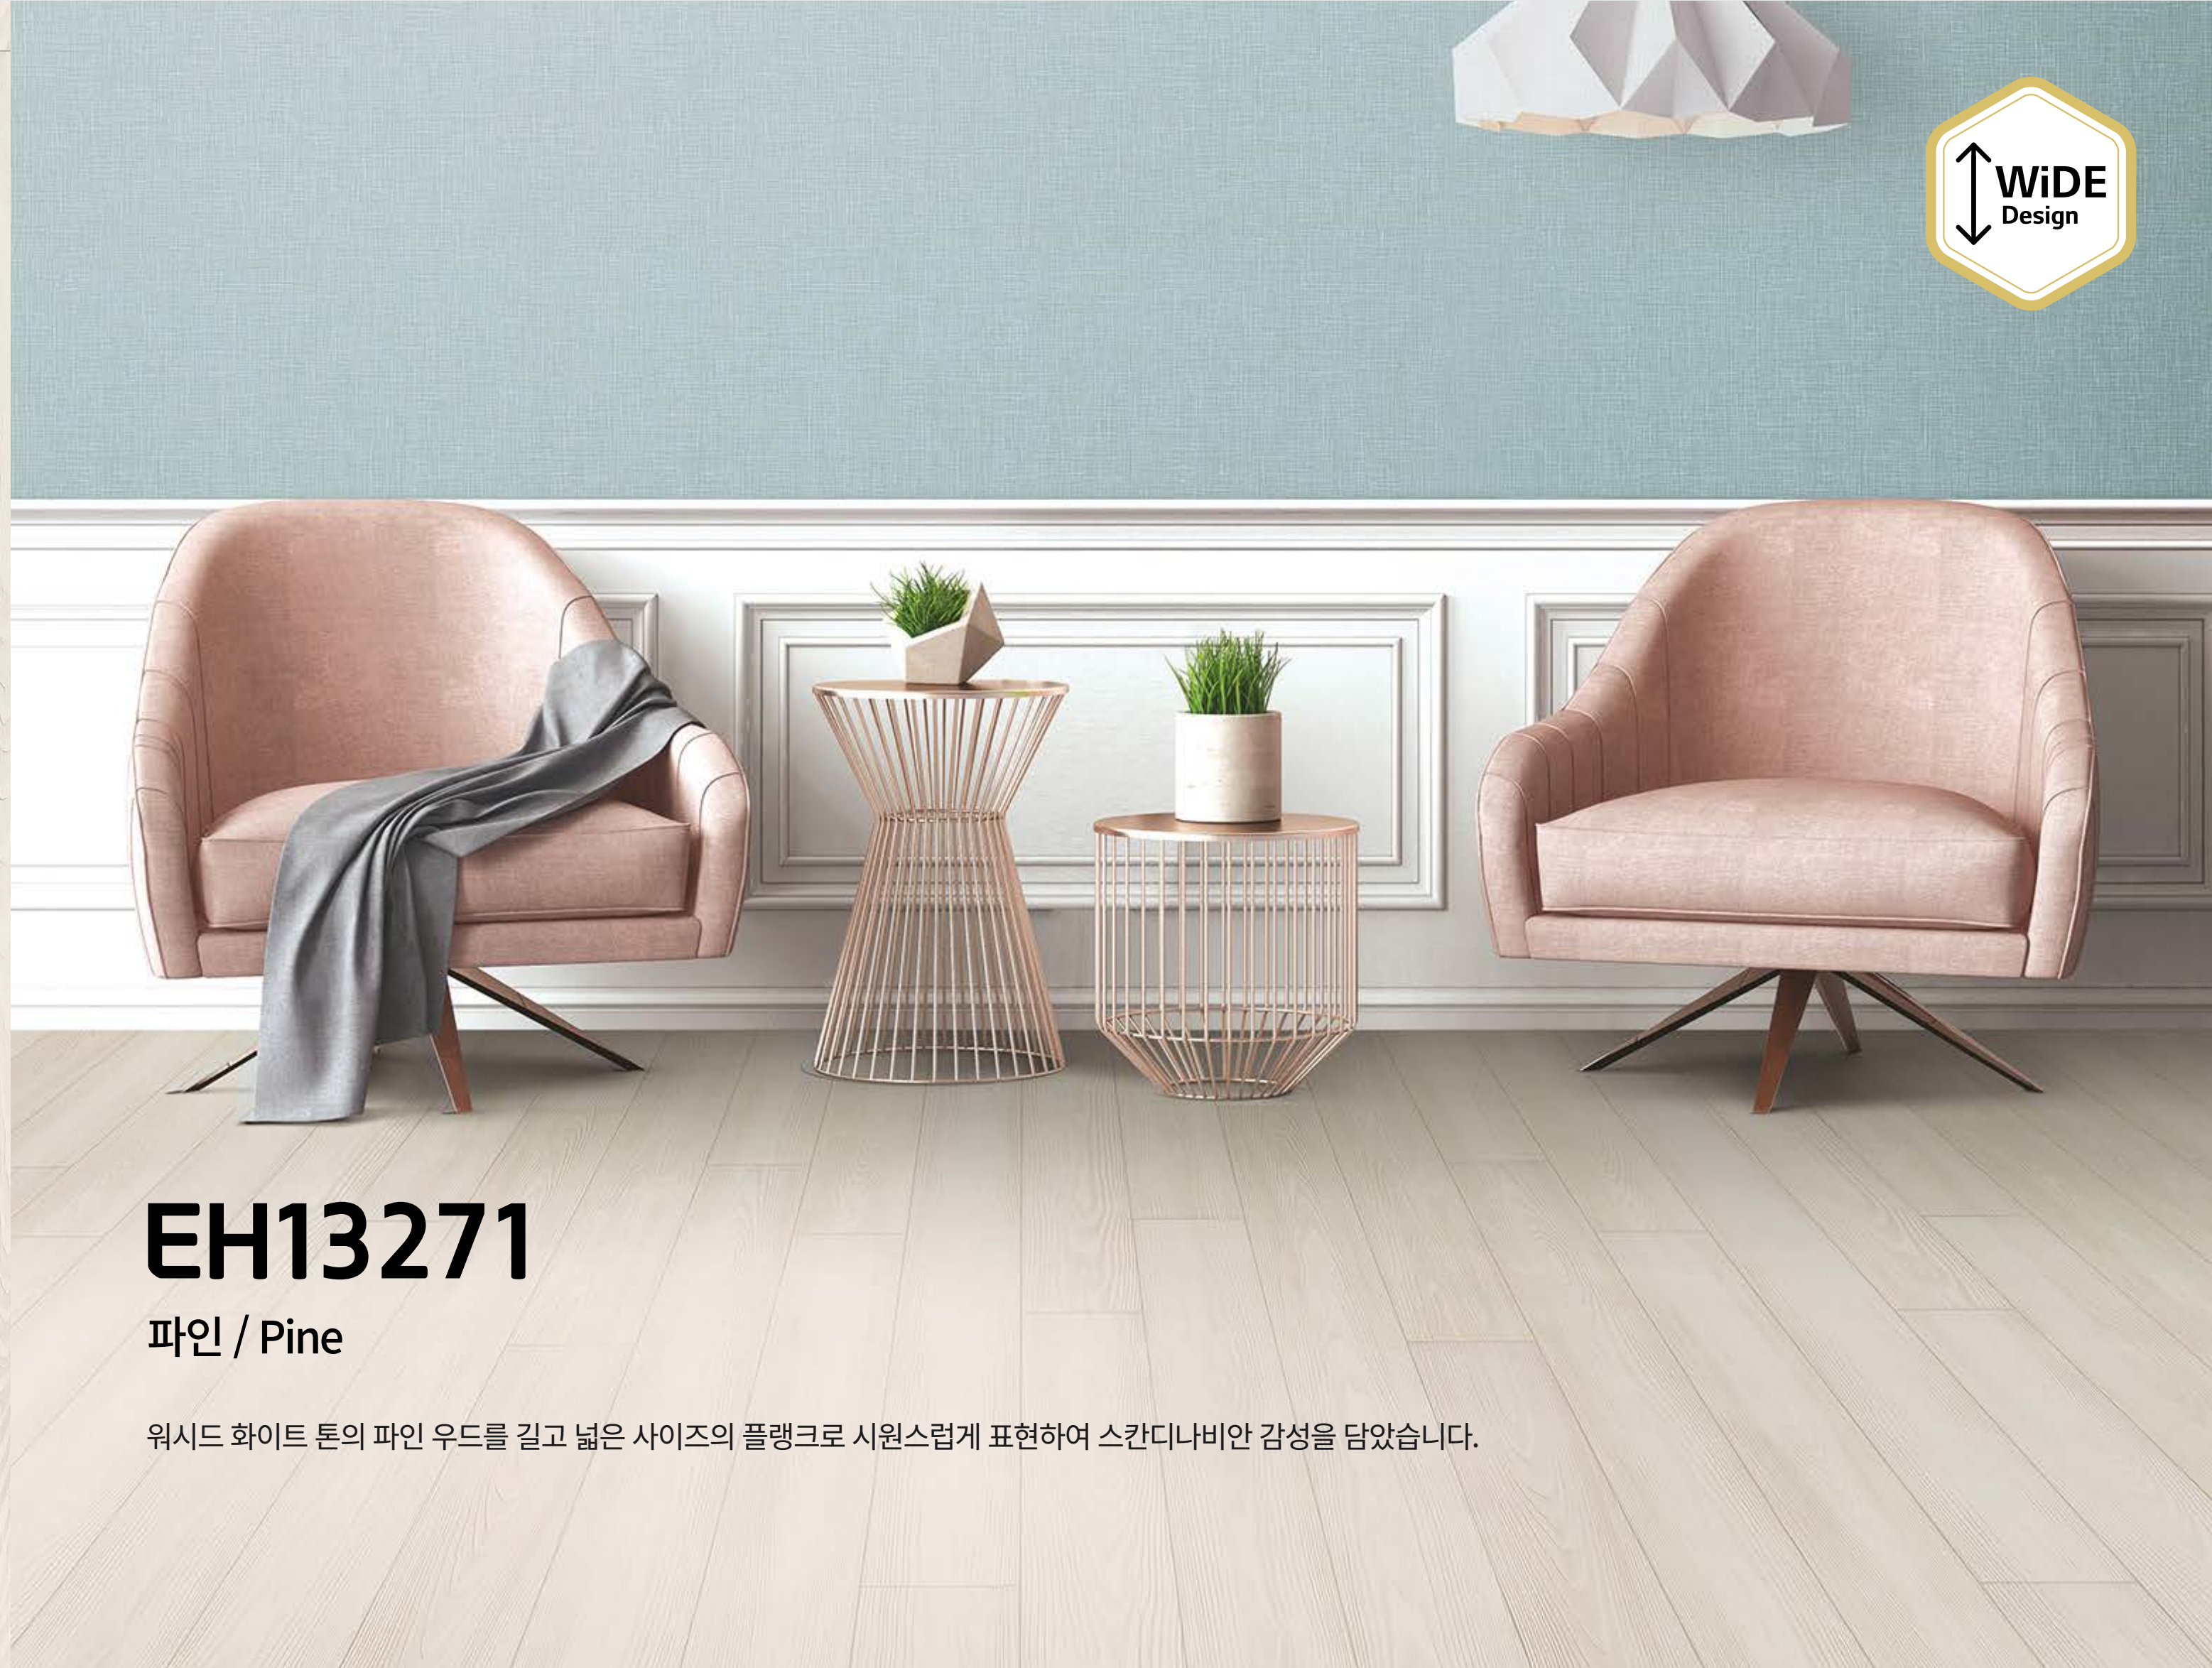

EH12121

오크 / Oak

휴양지에 온 듯 자연의 편안한 공간에서 삶의 침표를 찍고 여유를 느껴봅니다.

EH13271

파인 / Pine

- 단위무늬
900(폭) X 1,250mm(길이)
(옹이무늬 있음/역시공)
- 두께
2.0mm
- 폭
1.83m
- 쪽
128 X 1,250mm

※ 인쇄 색상은 실제 제품 색상과 차이가 있을 수 있습니다.

EH13271