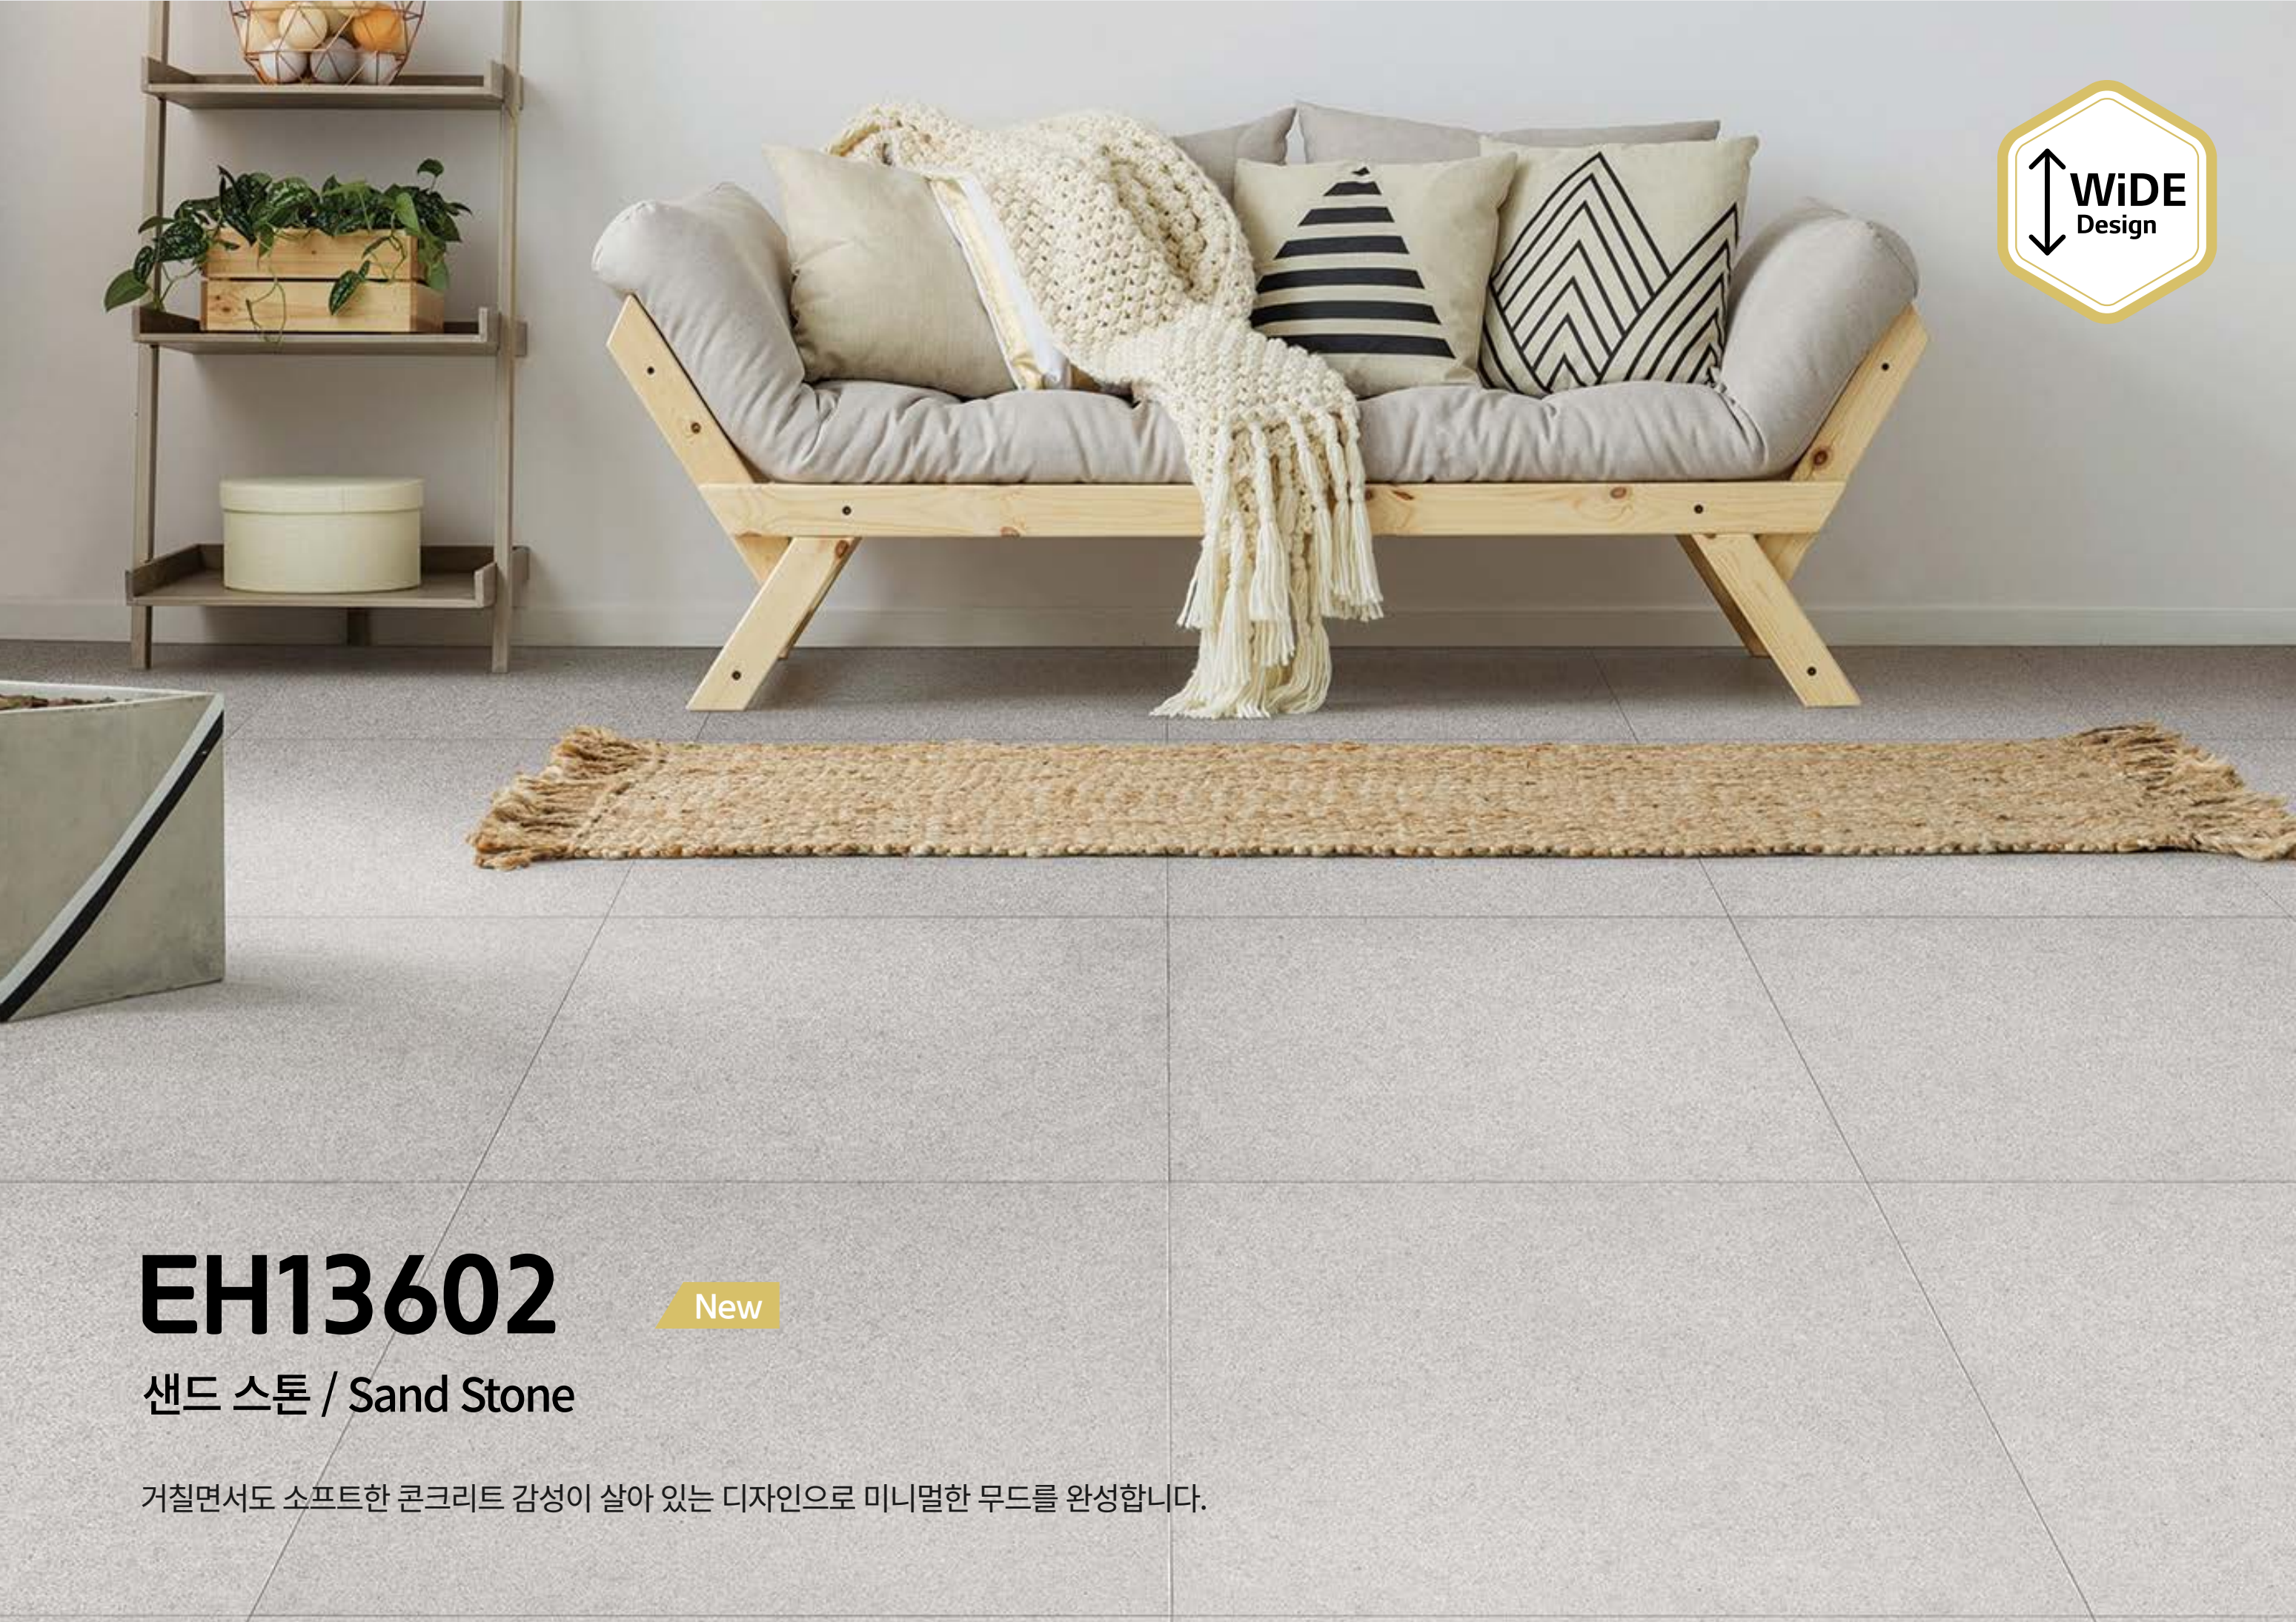

EH13602 New
샌드 스톤 / Sand Stone

- 단위무늬
1,800(폭) X 1,820mm(길이)
(움기무늬 없음/역시공)
- 두께
2.0mm
- 폭
1.83m
- 쪽
600 X 606mm

※ 인쇄 색상은 실제 제품 색상과 차이가 있을 수 있습니다.

EH13602 New
샌드 스톤 / Sand Stone

거칠면서도 소프트한 콘크리트 감성이 살아 있는 디자인으로 미니멀한 무드를 완성합니다.