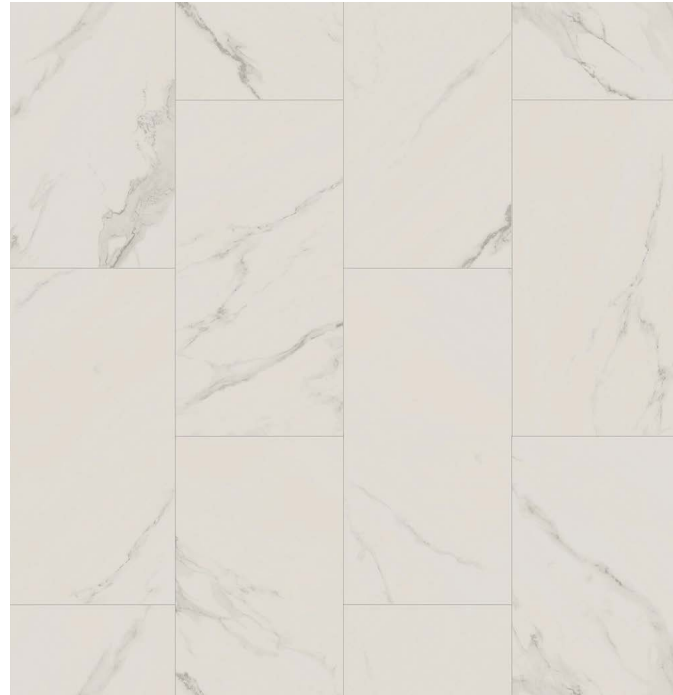

깊이 있는 컬러감, 고급스러운 디자인으로 나만의 공간을 연출할 수 있습니다.

Non-wood

WiDE Design

안전한 바닥재

미끄럽지 않은 표면으로 보행 시 피로도를 덜어주며, 미끄럼 사고로부터 사용자를 보호하여 안전한 생활 공간을 만듭니다.

<미끄럼 Test 결과>

※ 수치는 미끄럼저항계수임(C.S.R.B)

- ※ KS M 3510, KS M 3802 경사인장형 시험방법 (시험기관 : 한국건자재성능연구원)
- ※ 맨발, 습윤상태(수돗물을 400g/m2의 비율로 살포한 상태) 기준임.
- ※ 시험실 샘플 테스트 결과이며, 실제 환경과는 차이가 있을 수 있음.
- ※ 미끄럼 저항 Test 결과는 표면 엠보에 따라 차이가 있을 수 있음.