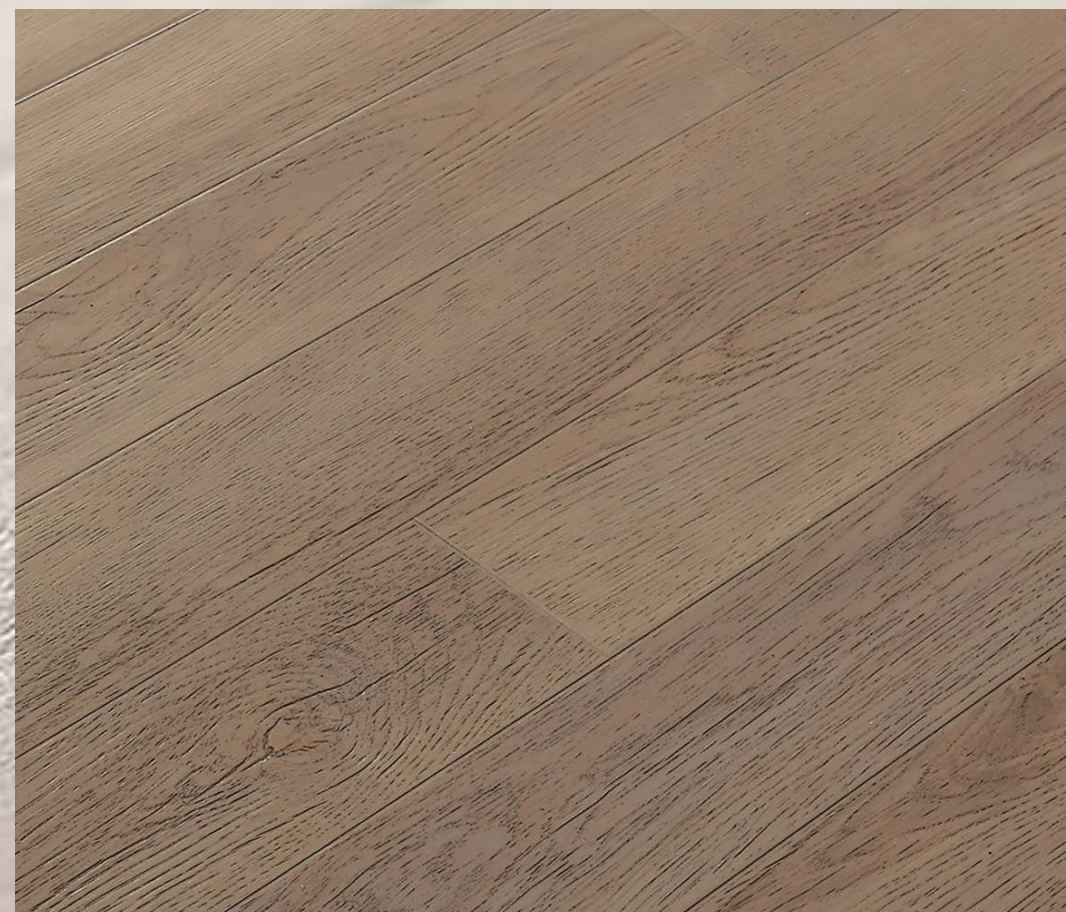

Grand Plank Design

자연의 크기를 그대로 가져온 대형 플랭크 레이아웃의 디자인으로 편안한 주거공간을 완성합니다.