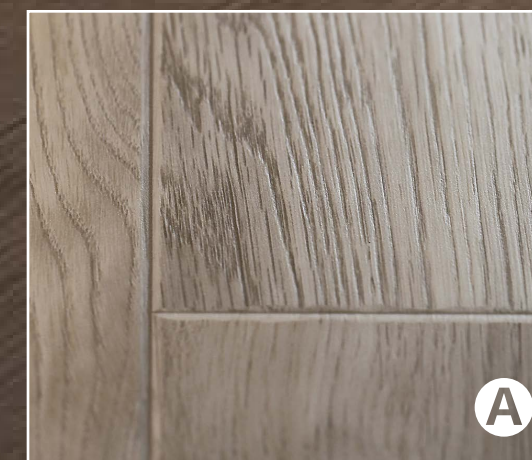

Detail

- 시간의 흔적이 느껴지는 Aged Bevel의 텍스처를 주어 자연스러우면서 빈티지한 느낌을 더해 주었습니다.