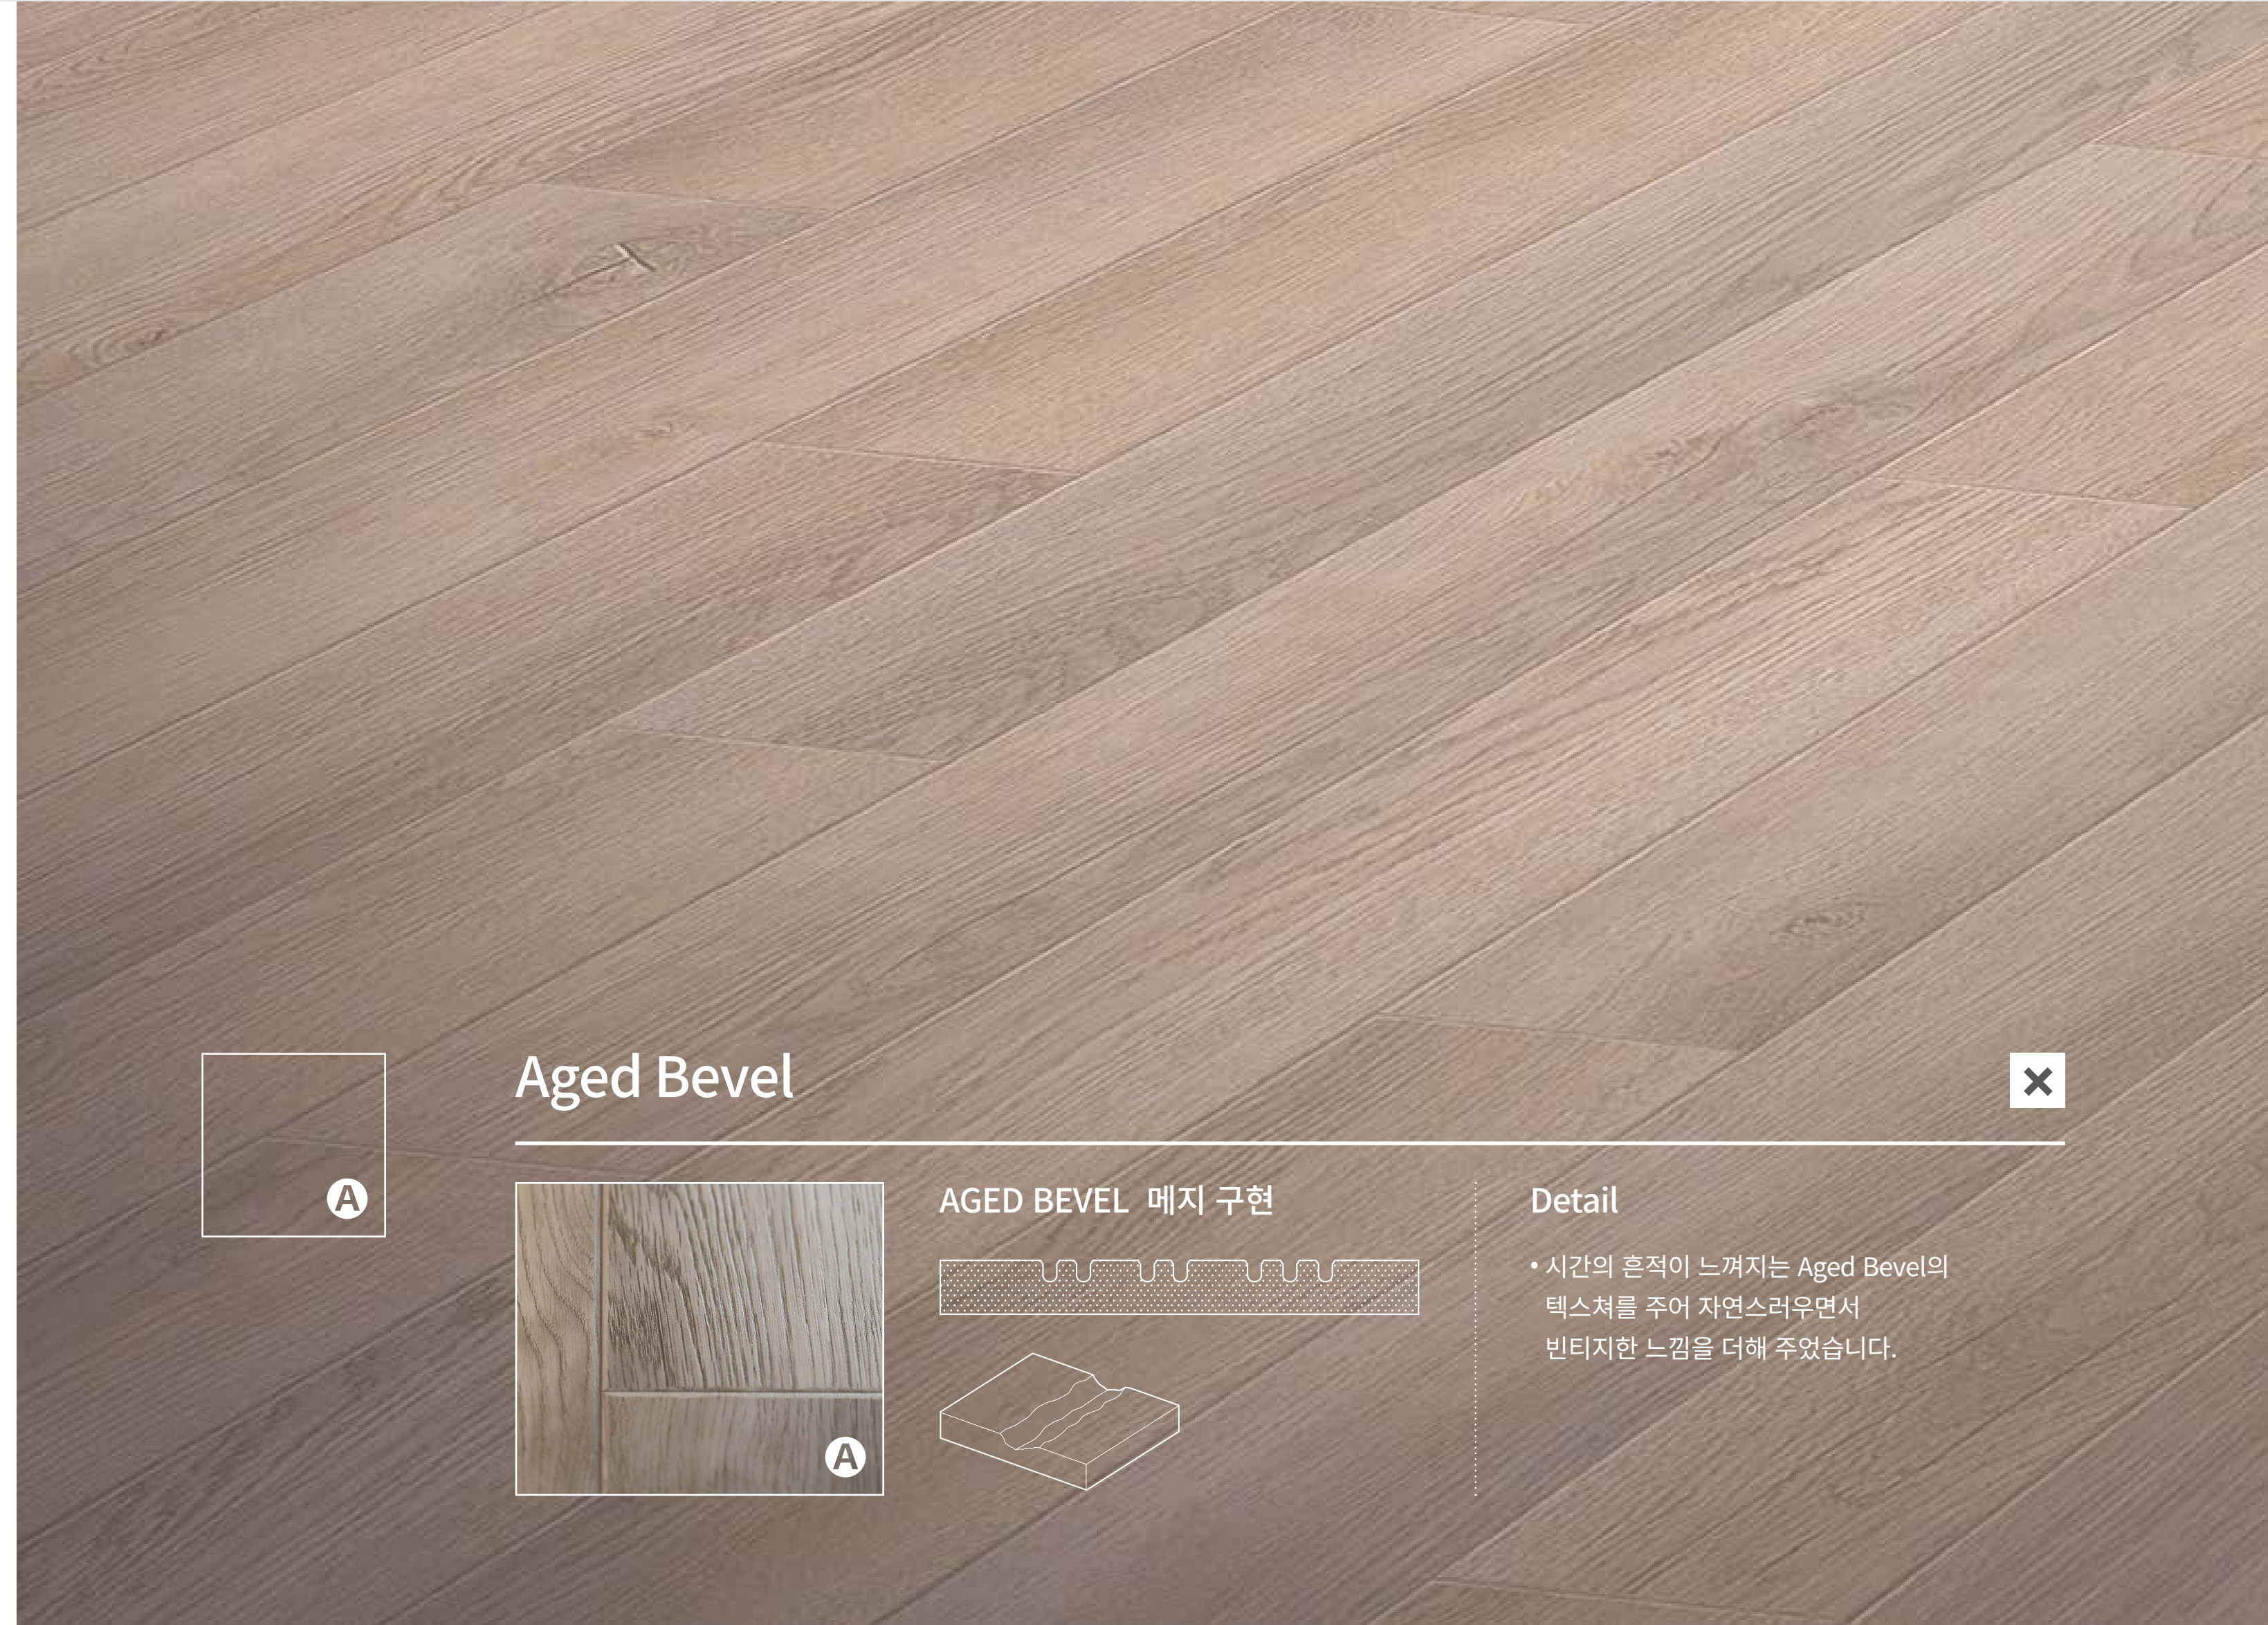

# Heritage Oak

## 헤리티지 오크

오랜 시간이 깃든 Aged 외관을 섬세하게 재현하였습니다.  
Oak 수종의 깊고 풍부한 컬러감에 시간의 흔적을 더해 Originality를 부각해  
Wood 소재 자체가 가진 본질과 정수를 있는 그대로 전달합니다.

XCF3441-11  
애쉬 베이지

XCF3442-11  
라이트 베이지

XCF3443-11  
앰버 브라운