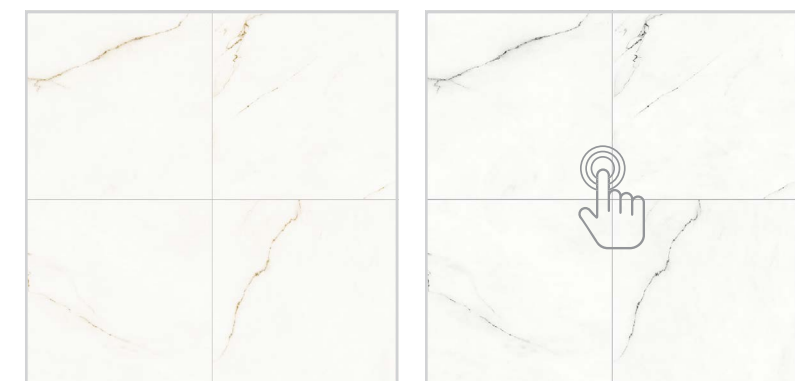

Color Index

XCF3611-11
골드 베인

XCF3612-11
스탠다드 베인