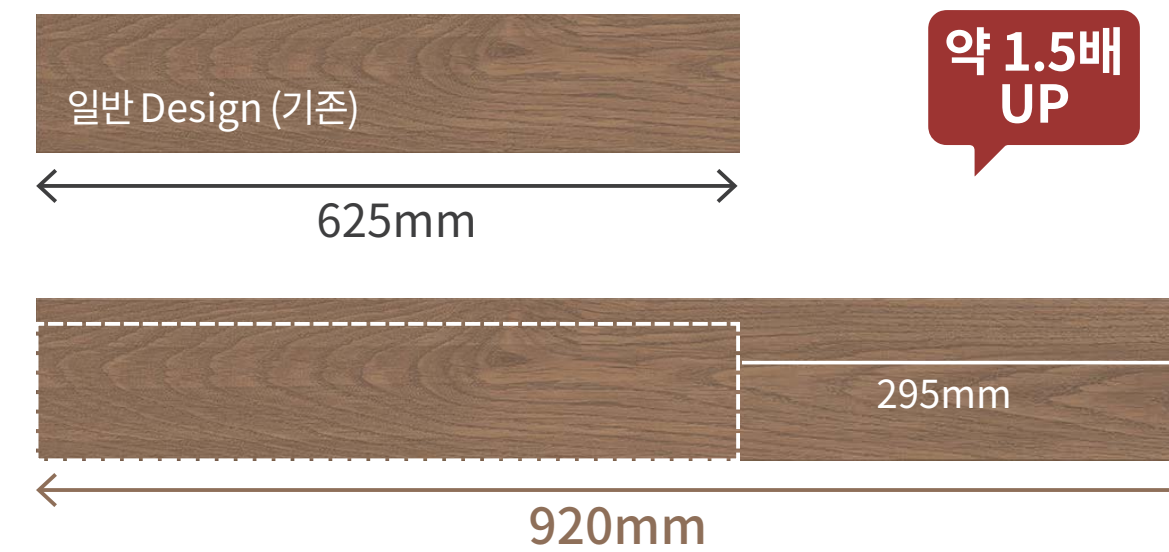

Realistic Natural Design

천연의 디자인을 더한

Deep and Wide 동조엠보 기술 적용

우드, 스톤의 표면 특성을 입체감 있게 사실적으로 구현하여 소재 본연의 디자인을 표현합니다.

[동조 엠보(*EIR) 기술]

디자인 무늬와 표면엠보가 일치하여 천연소재의 질감을 사실적으로 구현하는 기술
*EIR : Embossed in Register

Big Size 디자인

기존 대비 1.5배 커진 우드 디자인은 고급 원목의 크고 수려한 무늬를 그대로 표현합니다.

▶ Wood

▶ Stone

자연 본연의 가치와 아름다움에 최신 디자인 기술을 더해 부드러운 분위기와 더욱 풍부한 감성의 생활공간과 공간의 프리미엄 가치를 느낄 수 있습니다.