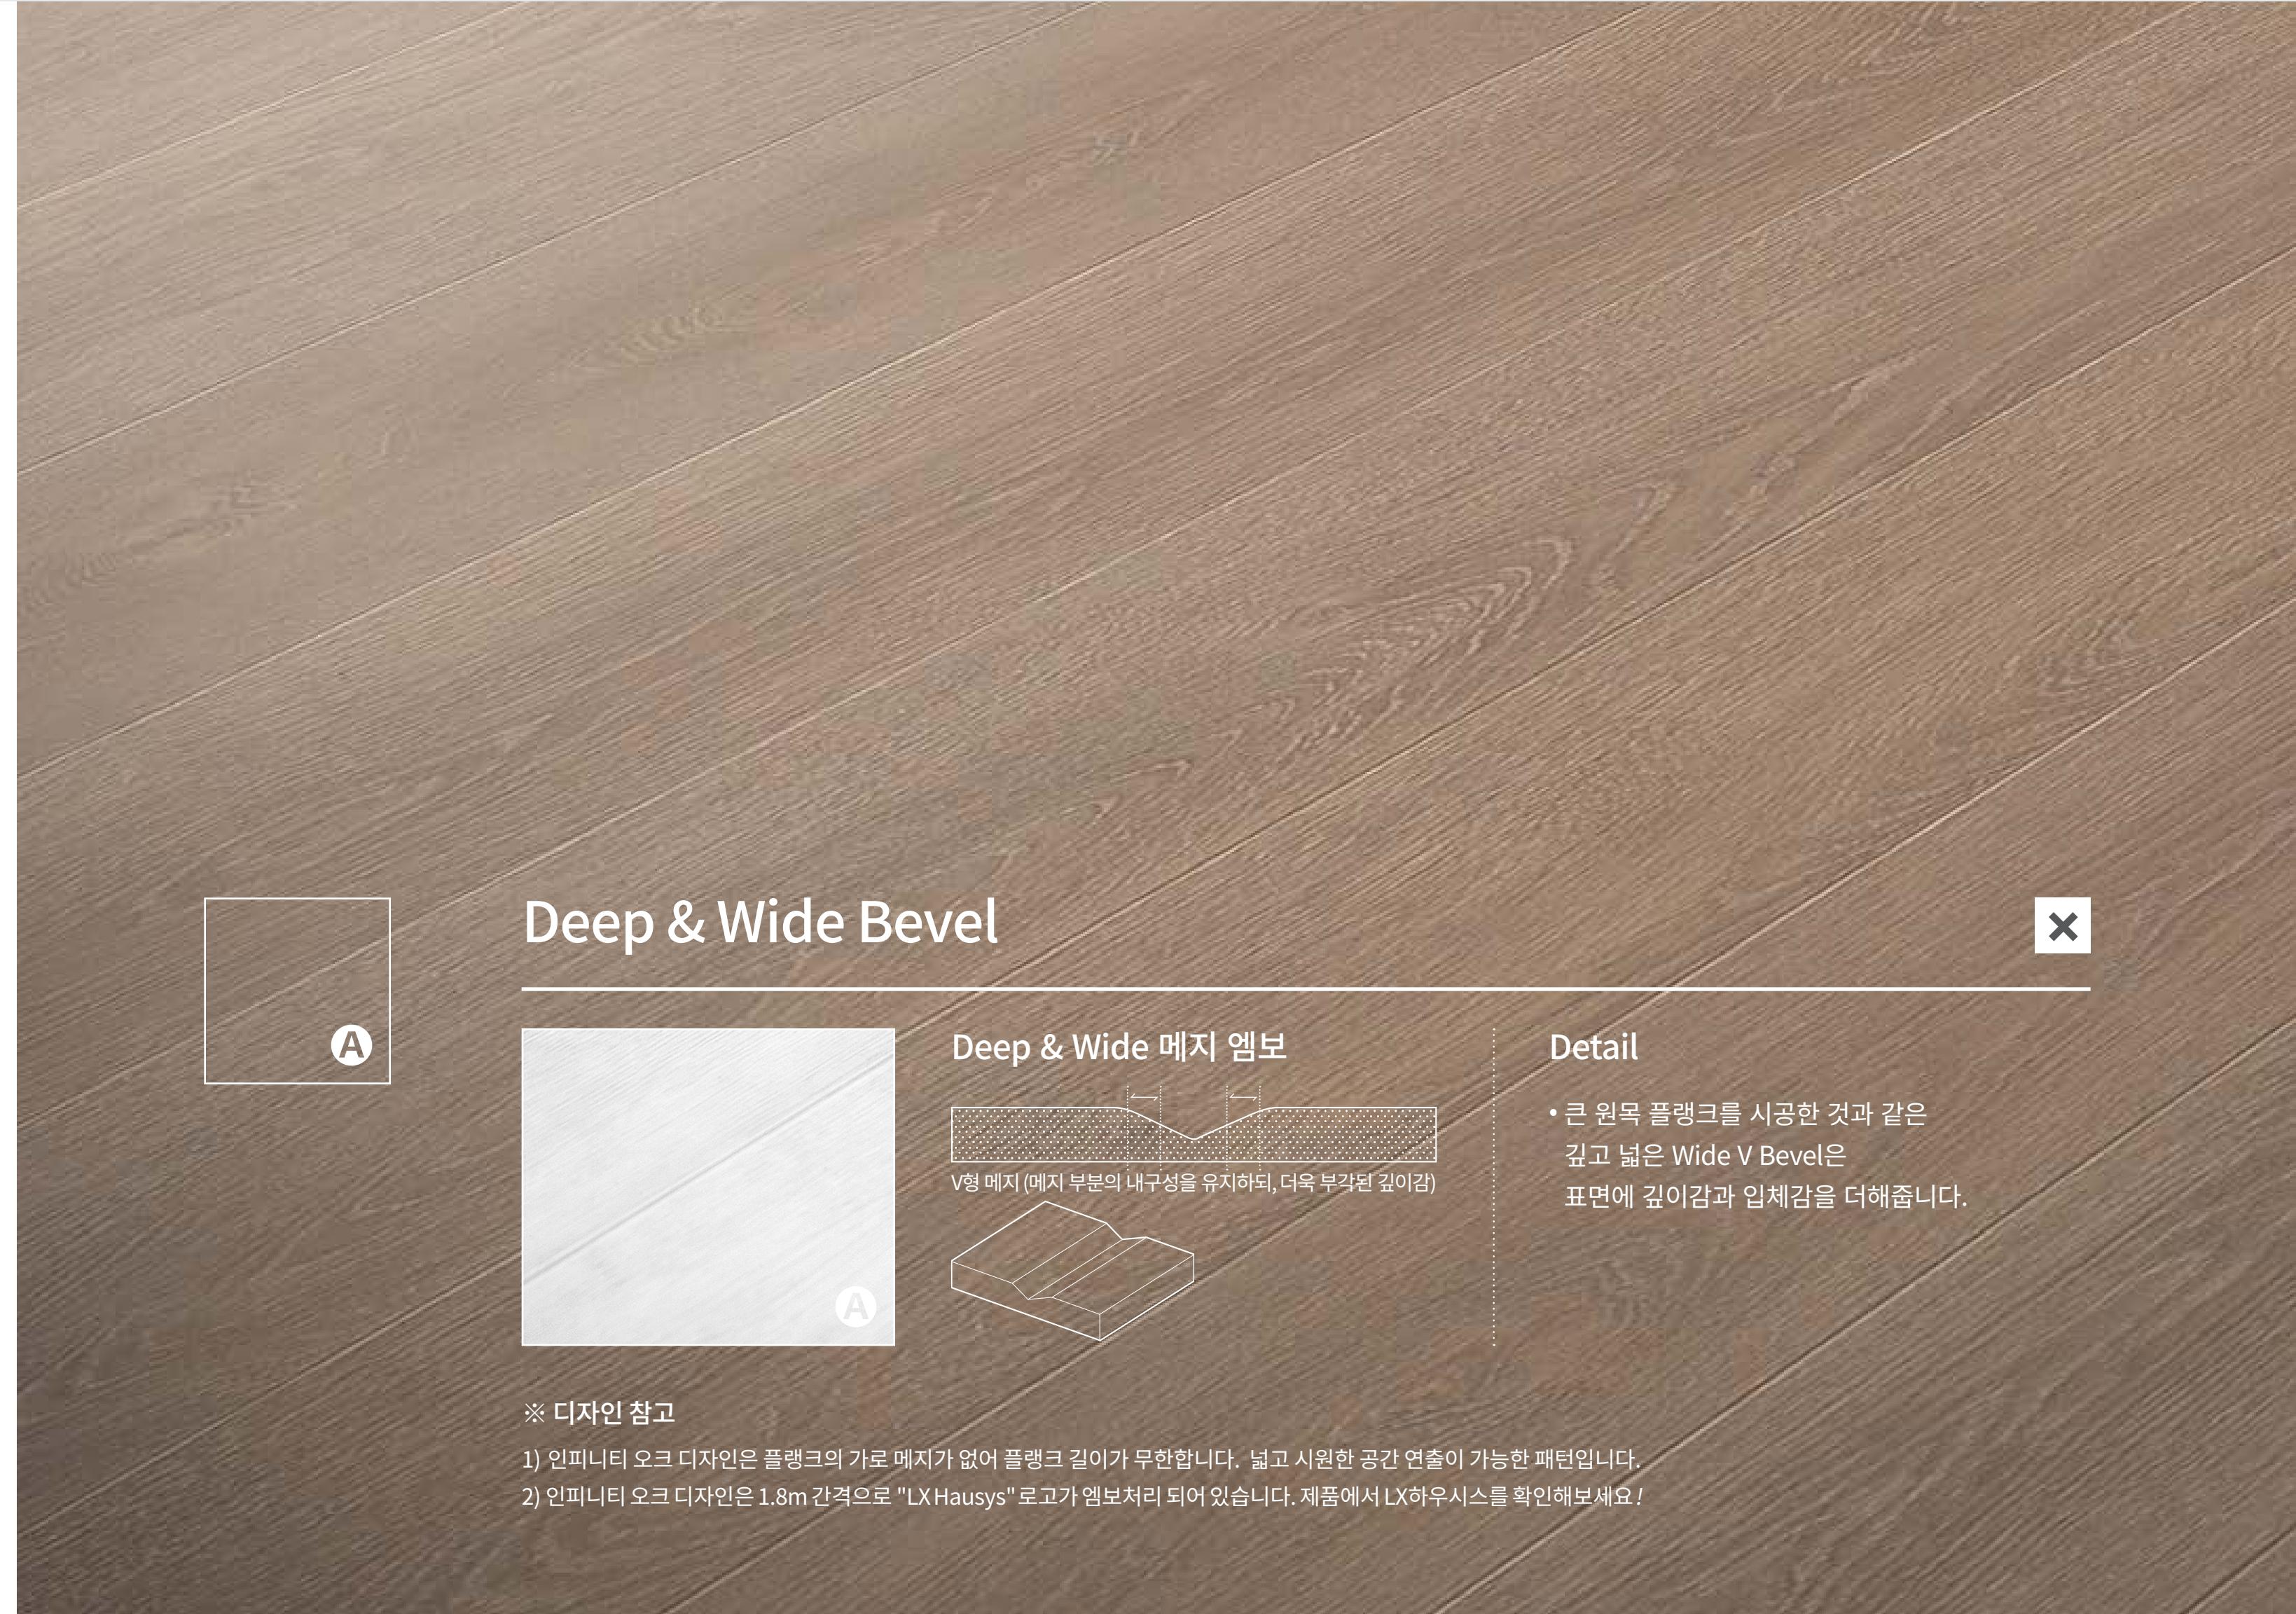

## 인피니티 오크

Big size 오크 원목의 스케일이 드러나는 와이드한 디자인입니다.  
Wood의 중심부터 밖으로 퍼져나가는 자연스러운 변화를 담았으며,  
Tone-on-Tone 컬러 그레이의 입체적인 깊이감을 시각적으로 구현했습니다.

XCF3481-11  
스노우 화이트

XCF3482-11  
내츄럴 브라운

XCF3483-11  
벨리 브라운