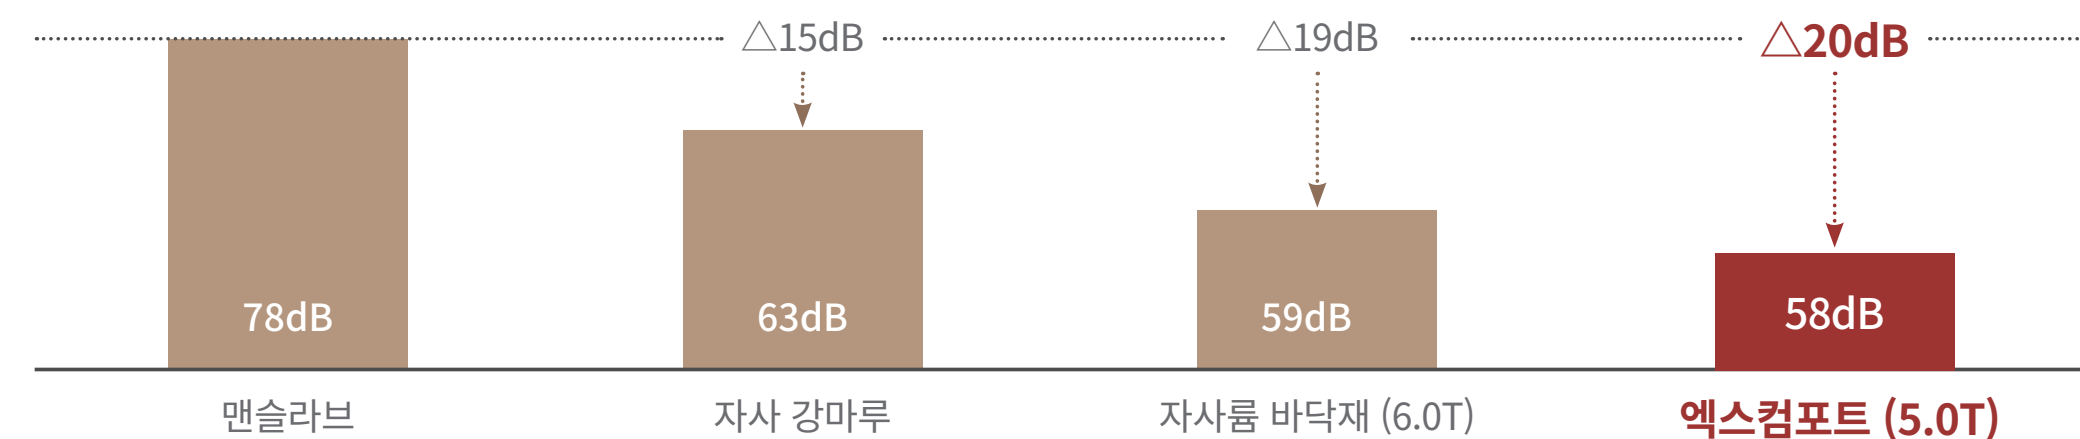

생활 소음 저감 기능

청소기 소음, 의자 끄는 소리와 같은 생활소음과

경량충격음을 저감하여, 보다 조용한 공간을 만들어 드립니다.

[실험실 조건에서 느끼는 경량충격음 저감량 TEST(ΔdB)]