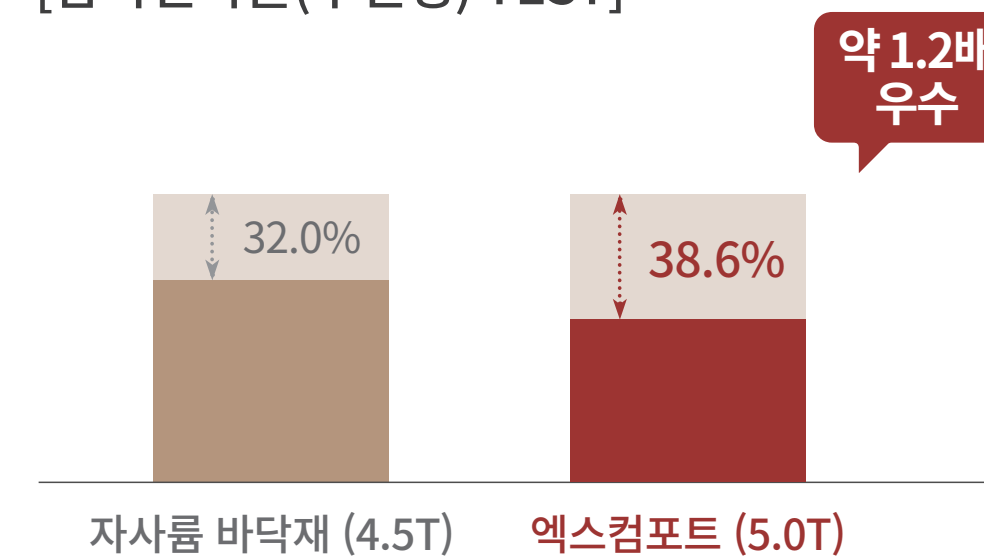

More Comfortable

편안함을 더한

시험 기관 : 한국신발 · 피혁 연구원

테스트 방법

1) 압축변화율(쿠션성) : LX하우시스 자체 기준

(3×3)cm² 사이즈 시편에 80kg 하중을 주었을 때 시편의 압축 변화율(쿠션성)을 측정

2) 볼 반발탄성력 : KS M ISO 8307 : 2013

공(강철, 무게 16.8g, 지름 16mm)을 50cm 지점에서 떨어뜨렸을 때 튀어올라오는 높이의 %를 측정

시험 기관 : 한국조선해양기자재 연구원

테스트 방법

경량바닥충격음 저감량 시험

: KS F 2865 : 2015 / KS F 2863-1 : 2017

1) 바닥구조 : 콘크리트 골조 (150mm)

2) 음원 : 표준 경량충격원 (태핑머신)

LX하우시스의 우수한 기술의 차별화된 고탄성 2중 쿠션층은 오랫동안 걸어도 처음의 편안함으로 행복한 생활공간을 만듭니다.

우수한 보행 성능

고탄성 2중 쿠션층 적용으로 바닥재 쿠션성과 탄성을 강화하여 편안한 보행감을 느낄 수 있습니다.

* 쿠션성 + 반발탄성 → 보행성 (LX하우시스 자체 기준)

[압축변화율(쿠션성) TEST]