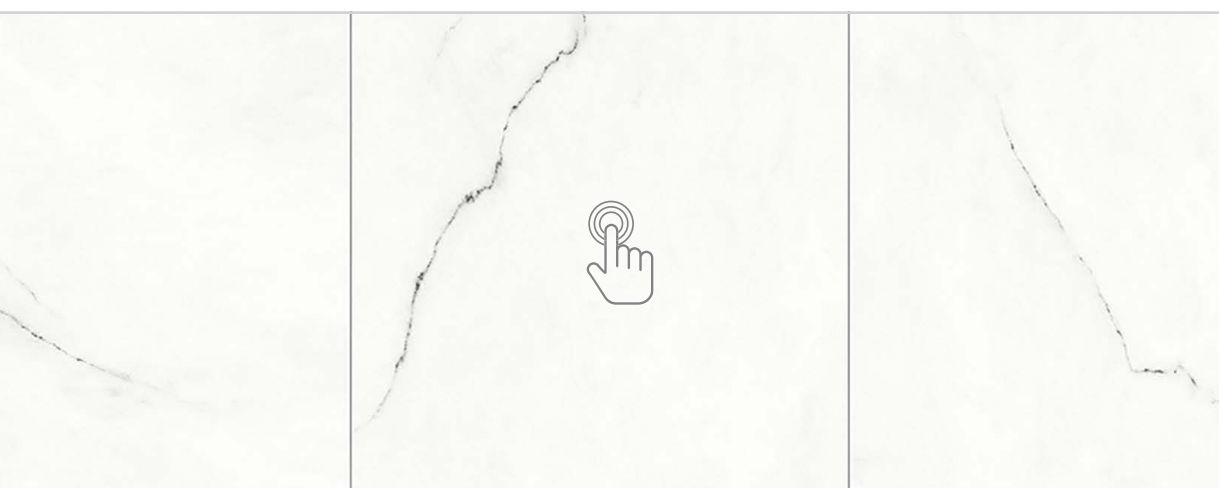

XCF3611-11
골드 베인

XCF3612-11
스탠다드 베인