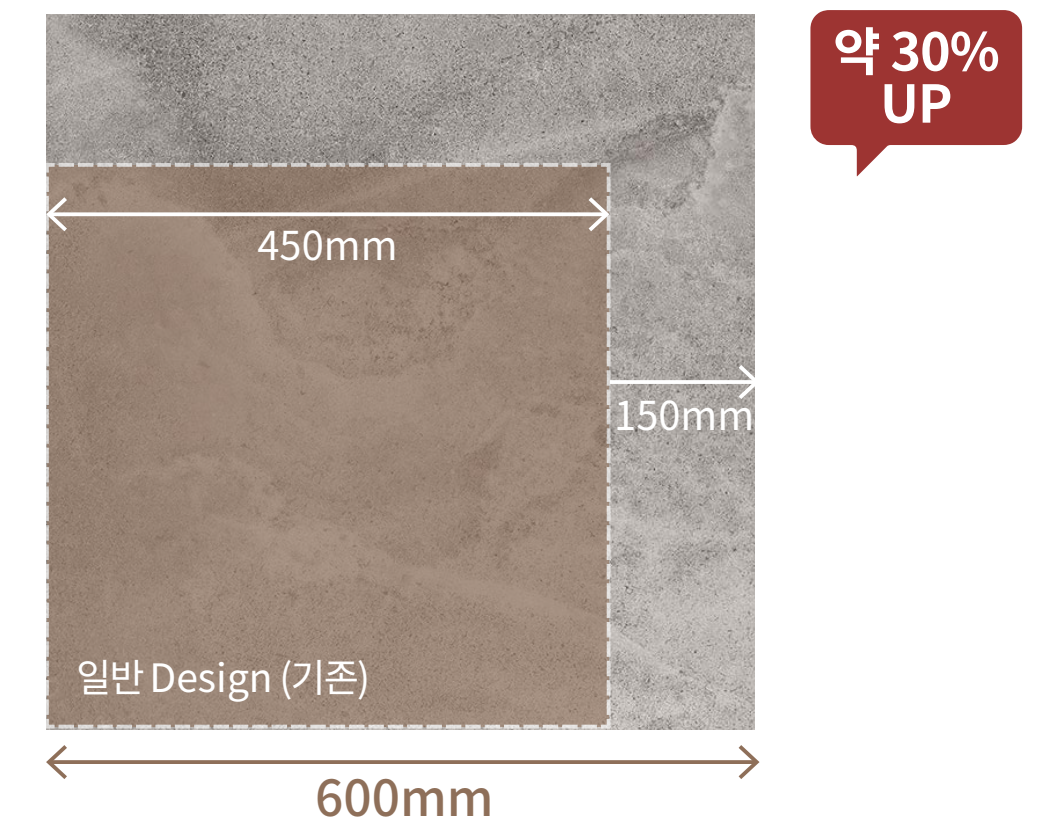

▶ Stone

자연 본연의 가치와 아름다움에 최신 디자인 기술을 더해 부드러운 분위기와 더욱 풍부한 감성의 생활공간과 공간의 프리미엄 가치를 느낄 수 있습니다.