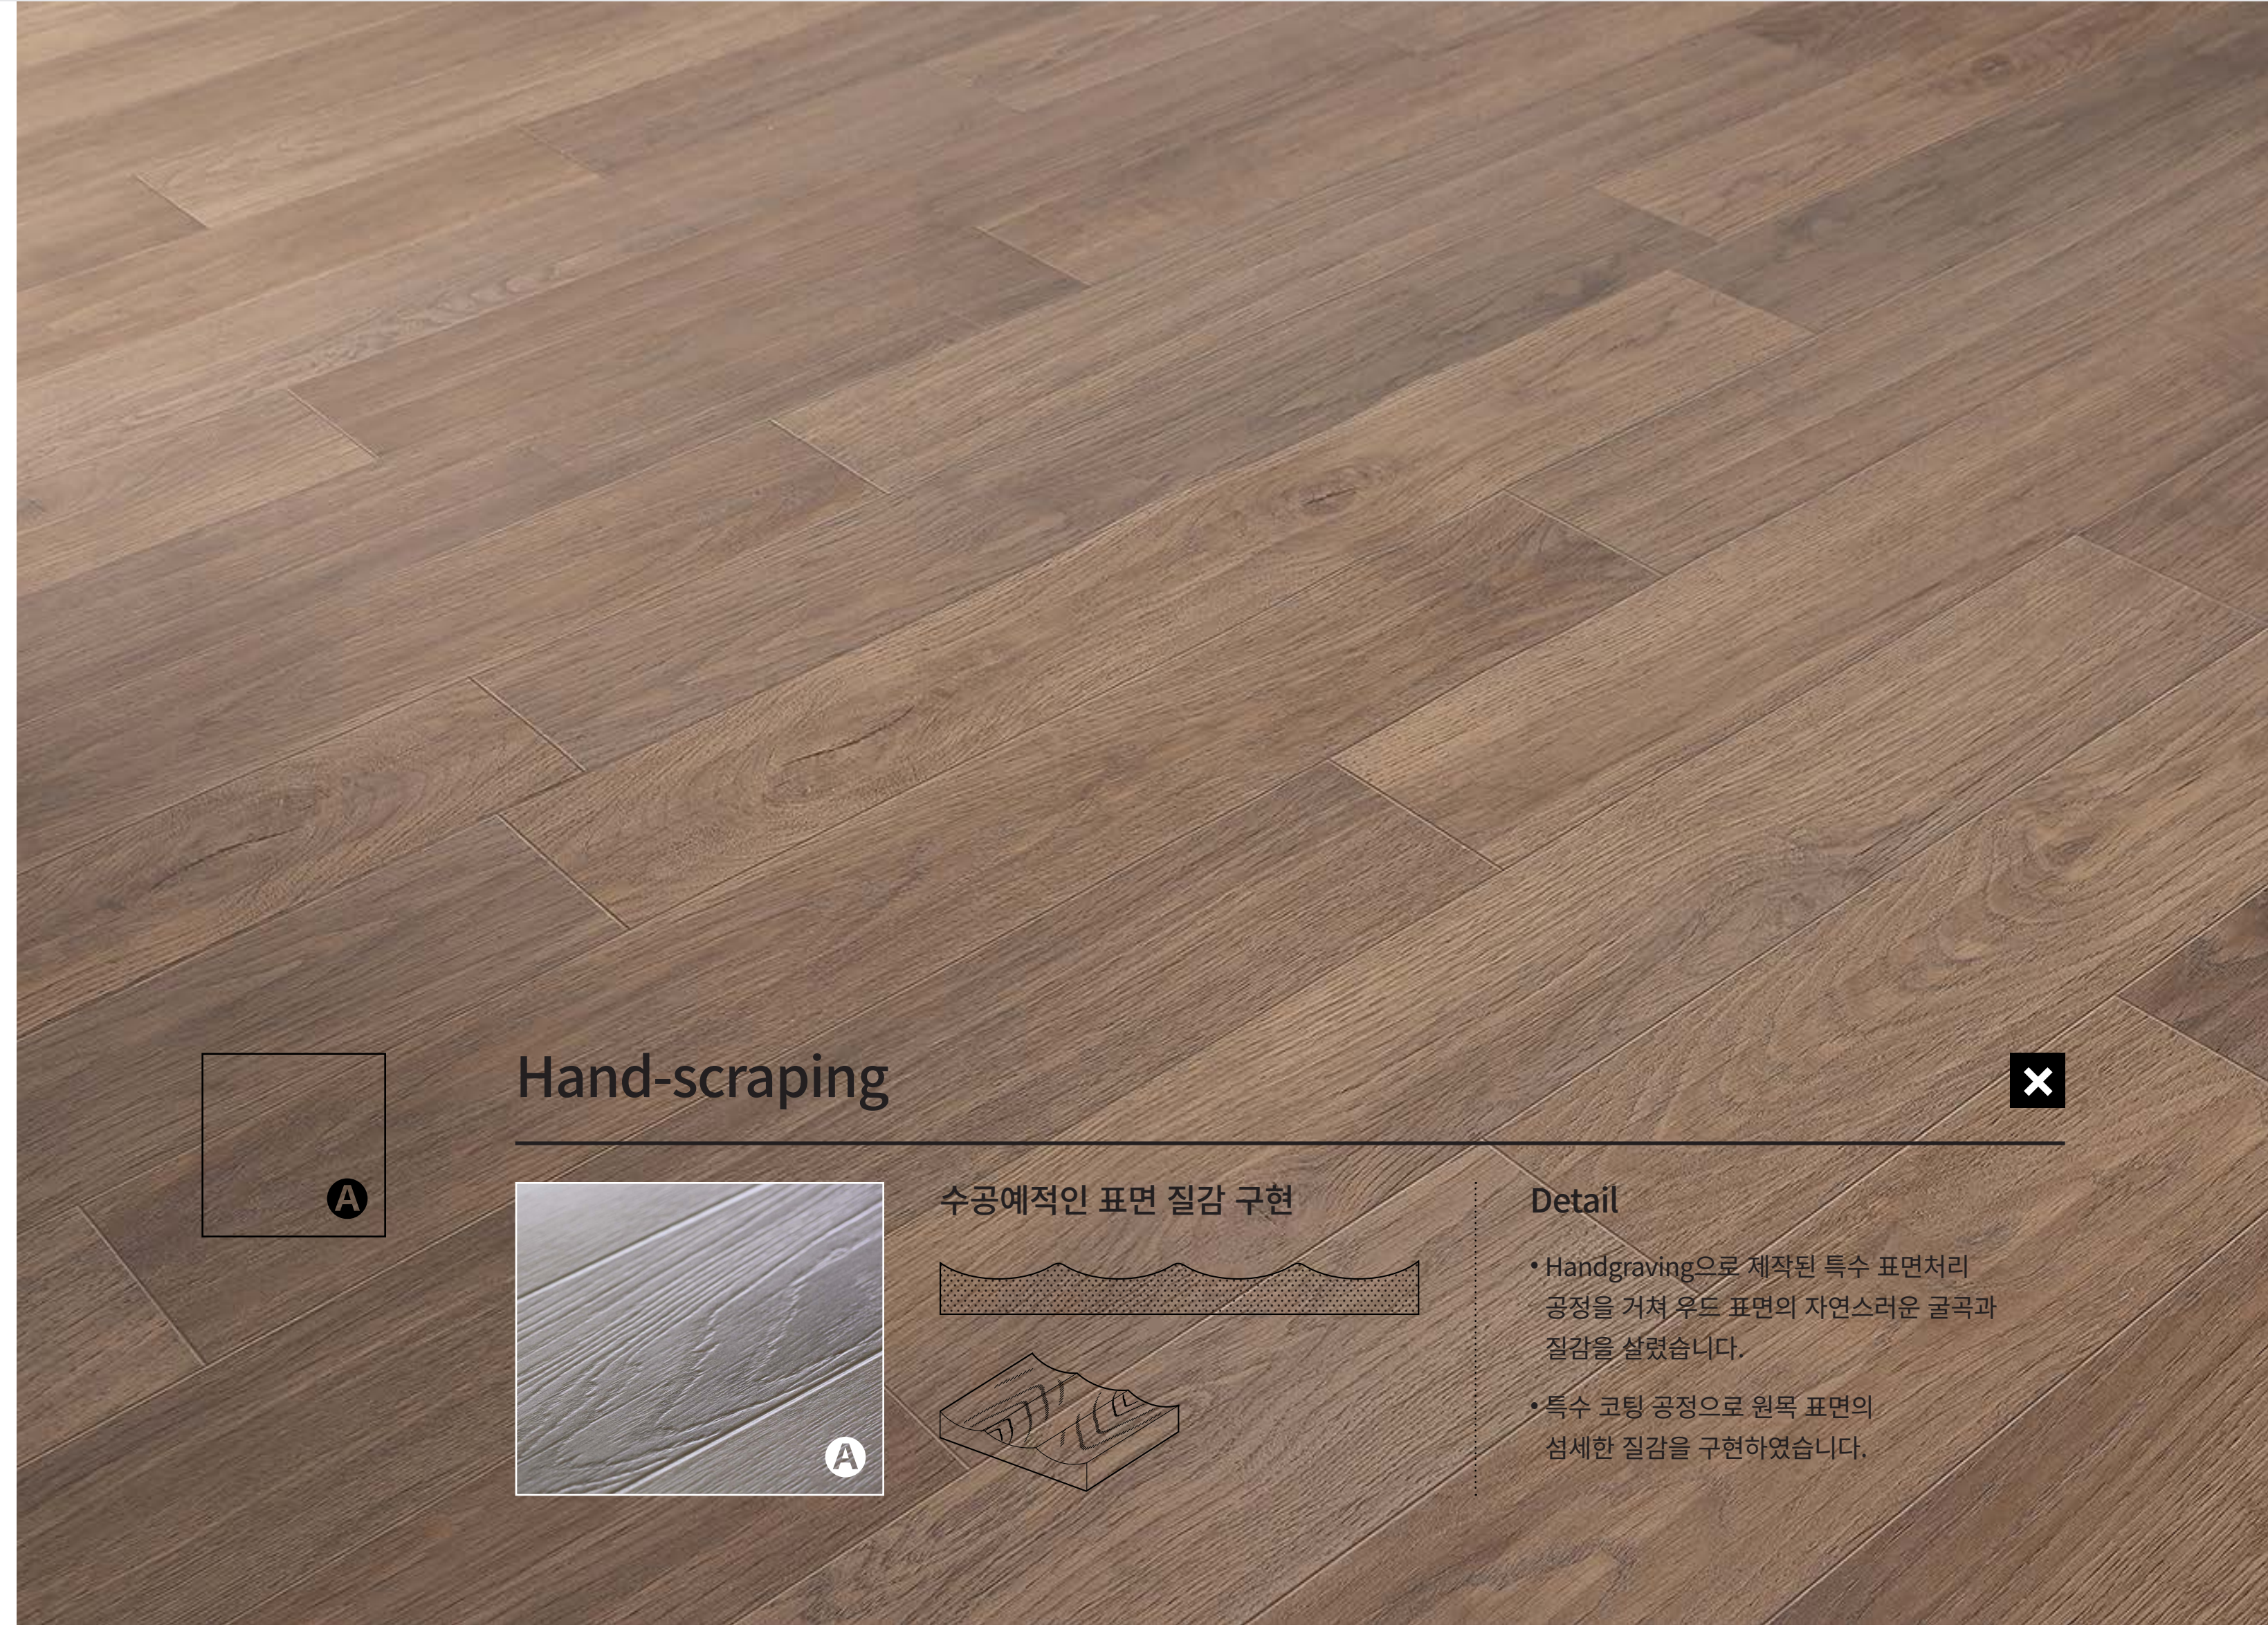

## 카빙 오크

전통적인 원목 수가공 방식인 카빙(carving)을 적용한 듯  
자연스러운 굴곡으로 섬세하게 손으로 다듬은 듯 풍부한 질감을 표현하였습니다.  
손끝에 닿는 Craftman의 Handmade 감성과 유니크한 터치감을 느낄 수 있습니다.

XCF3451-11  
애쉬 화이트

XCF3452-11  
에센셜 브라운

### Hand-scraping

수공예적인 표면 질감 구현