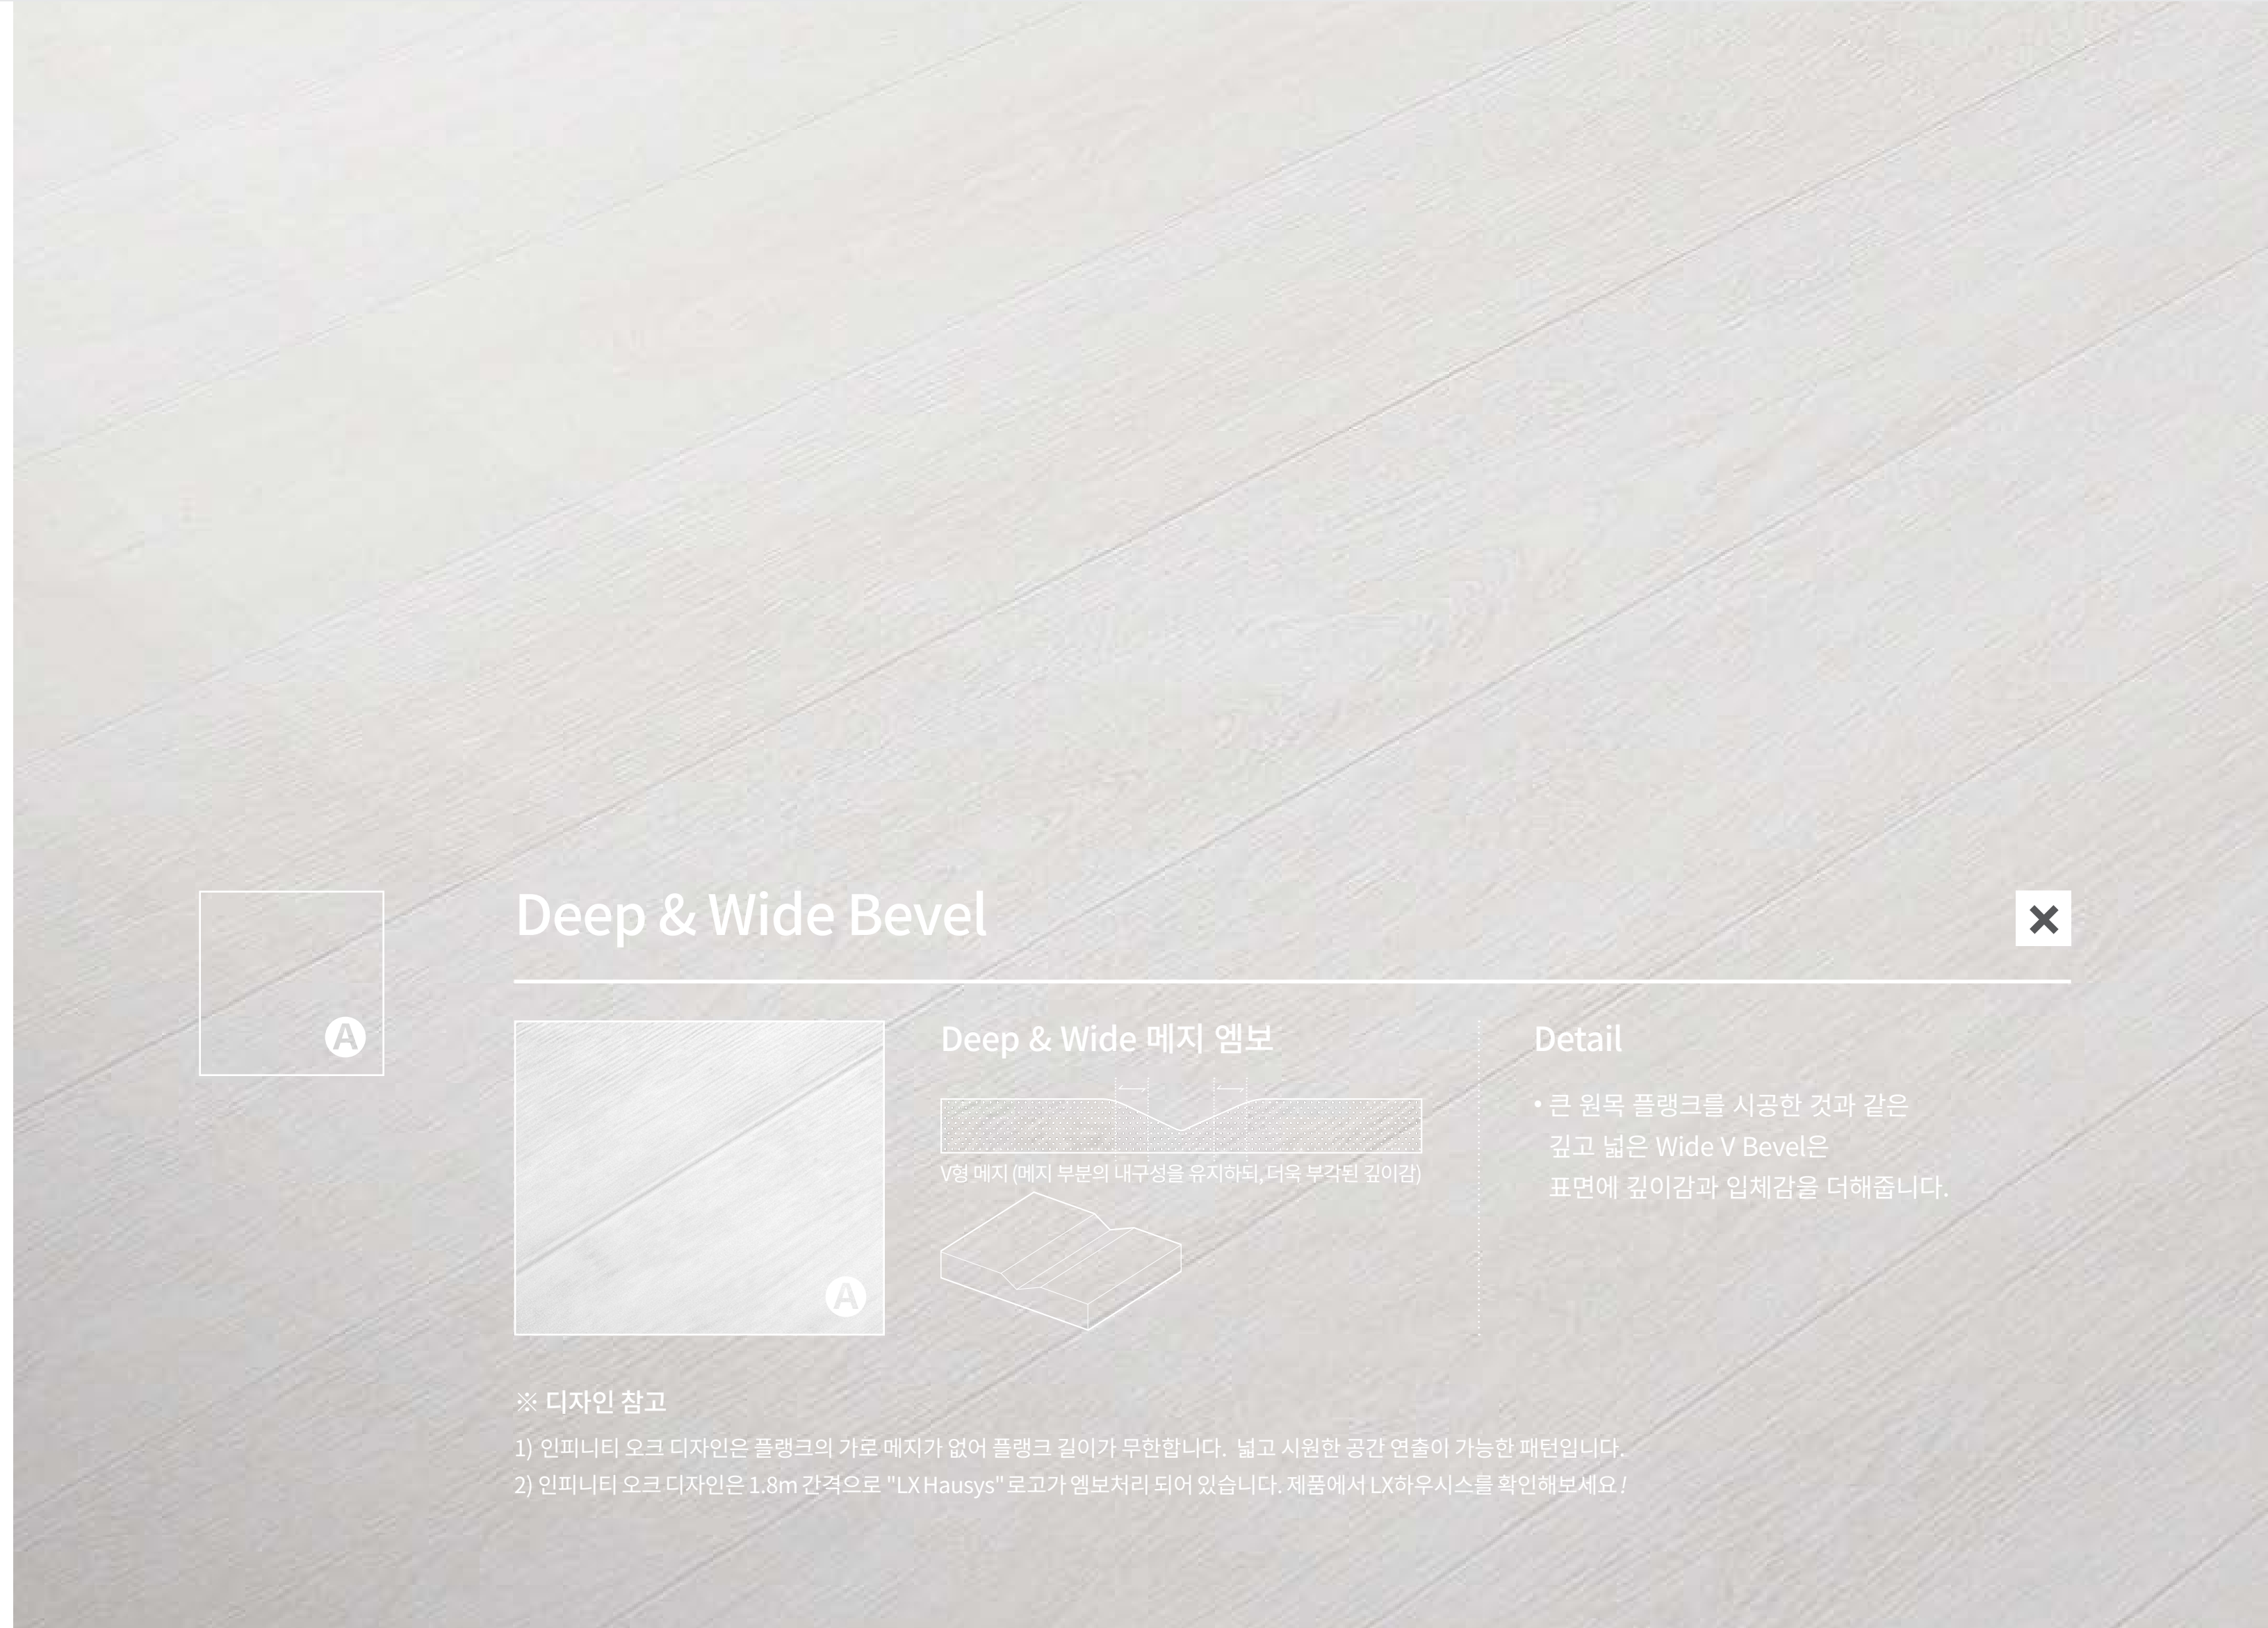

## 인피니티 오크

Big size 오크 원목의 스케일이 드러나는 와이드한 디자인입니다.  
Wood의 중심부터 밖으로 퍼져나가는 자연스러운 변화를 담았으며,  
Tone-on-Tone 컬러 그레이의 입체적인 깊이감을 시각적으로 구현했습니다.

XCF3481-11  
스노우 화이트

XCF3482-11  
내츄럴 브라운

XCF3483-11  
벨리 브라운