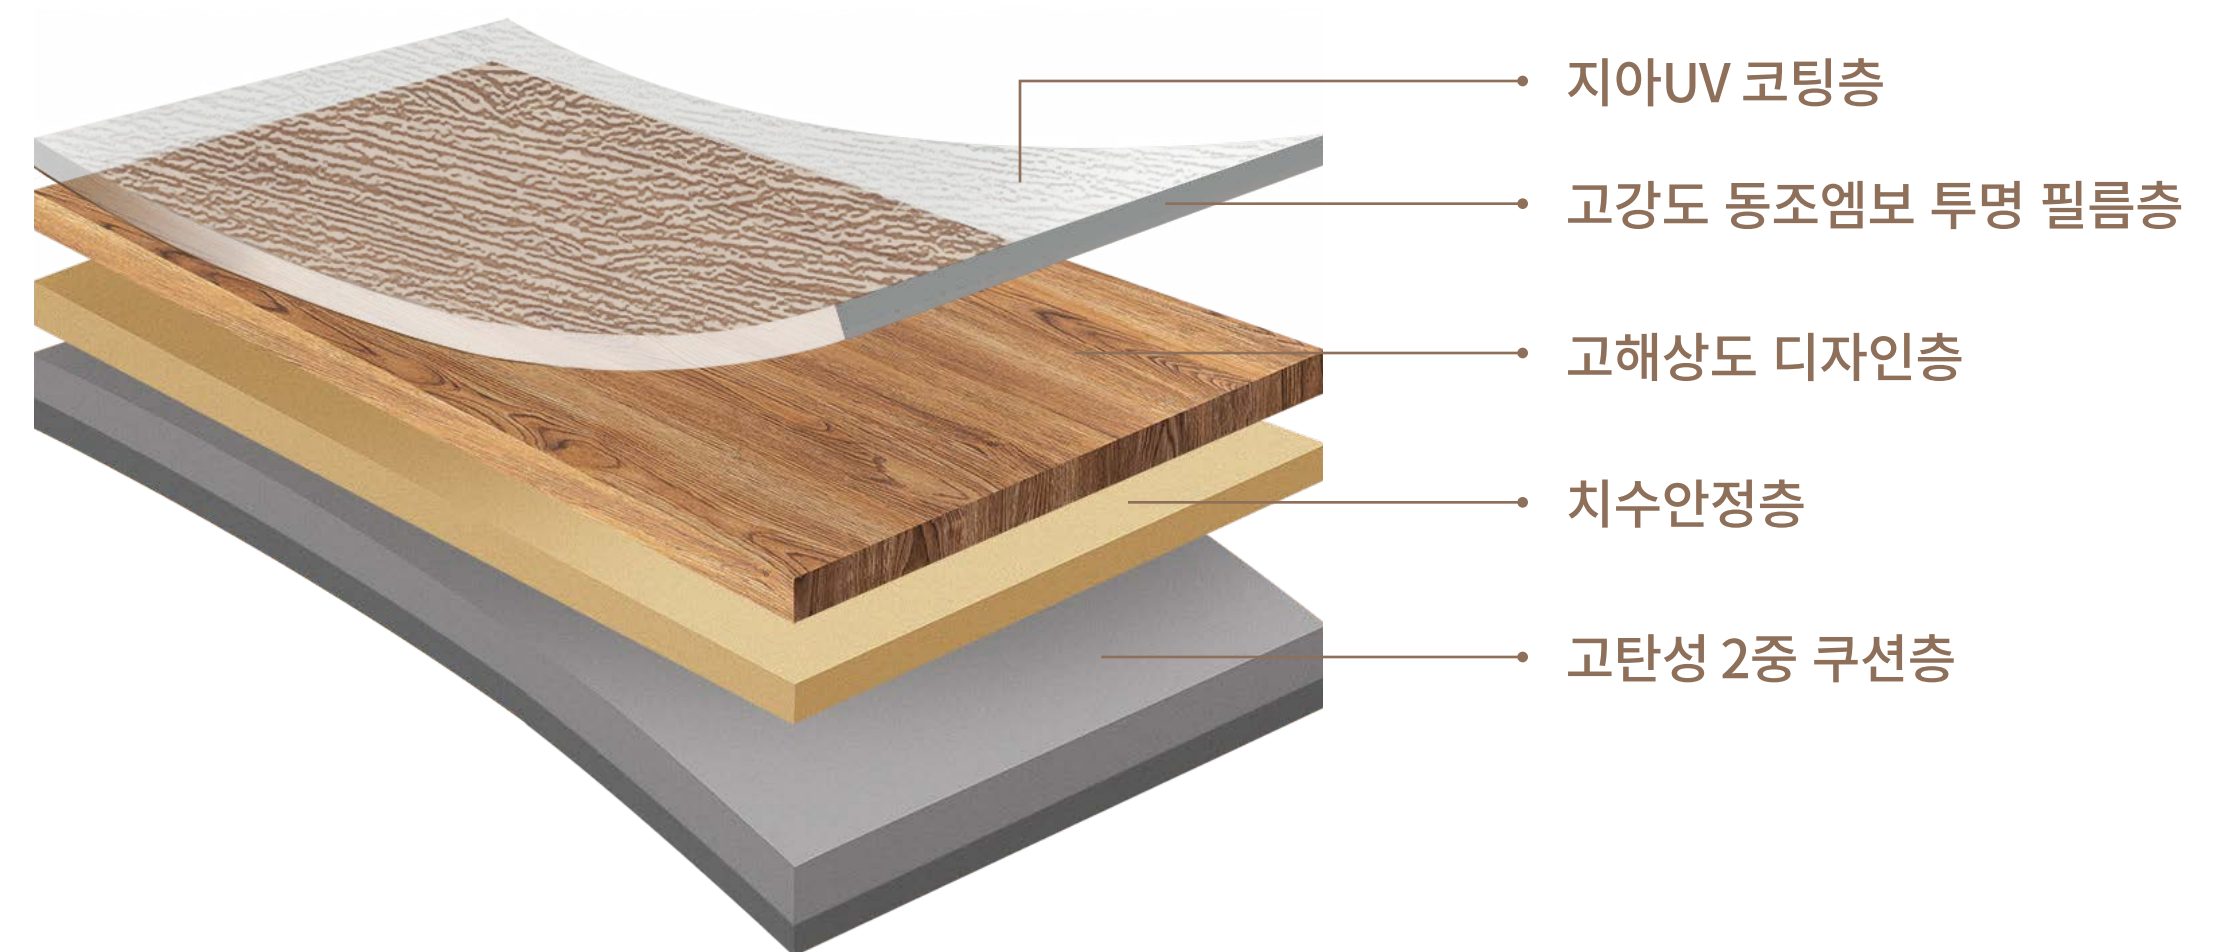

엑스컴포트 특징점

지아UV를 표면층에 코팅한 친환경 바닥재입니다.

고탄성 2중 쿠션층으로 보행감이 우수합니다.

경량충격음이 20dB 감소됩니다.
(KS F 2865 : 2015 / KS F 2863-1 : 2017)

고내구 표면층은 찍힘, 긁힘에 강합니다.

Big Size의 크고 풍부한 디자인은
공간을 더욱 고급스럽고 아름답게 꾸며줍니다.

동조엠보 기술을 적용하여
우드, 스톤 소재의 특성을 사실적으로 표현합니다.

STRUCTURE · SPEC

패 턴	WOOD	STONE
컬 러 수	8	4
구분코드	XCF	
제품규격	5.0mm(T) × 1,830mm(W)	
포 장	20m/Roll