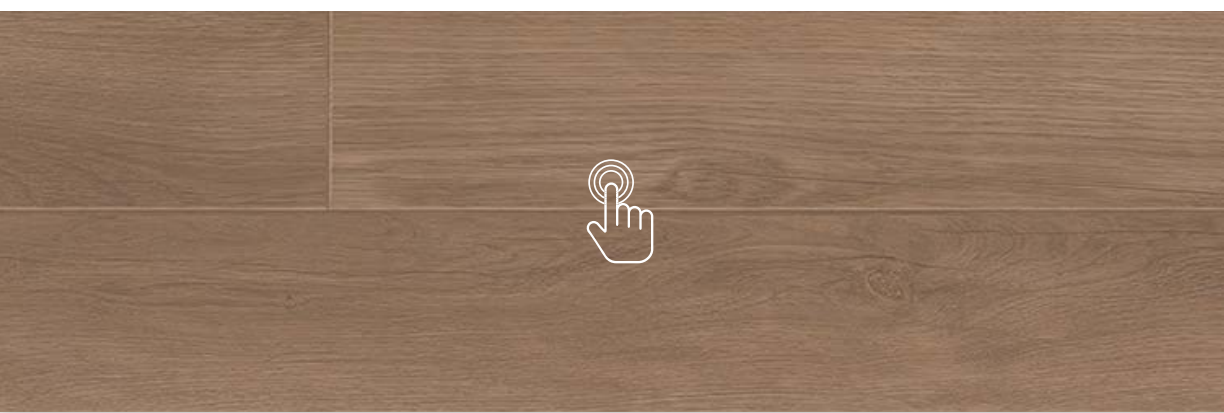

## 헤리티지 오크

오랜 시간이 깃든 Aged 외관을 섬세하게 재현하였습니다.  
Oak 수종의 깊고 풍부한 컬러감에 시간의 흔적을 더해 Originality를 부각해  
Wood 소재 자체가 가진 본질과 정수를 있는 그대로 전달합니다.

XCF3441-11  
애쉬 베이지

XCF3442-11  
라이트 베이지

XCF3443-11  
앰버 브라운