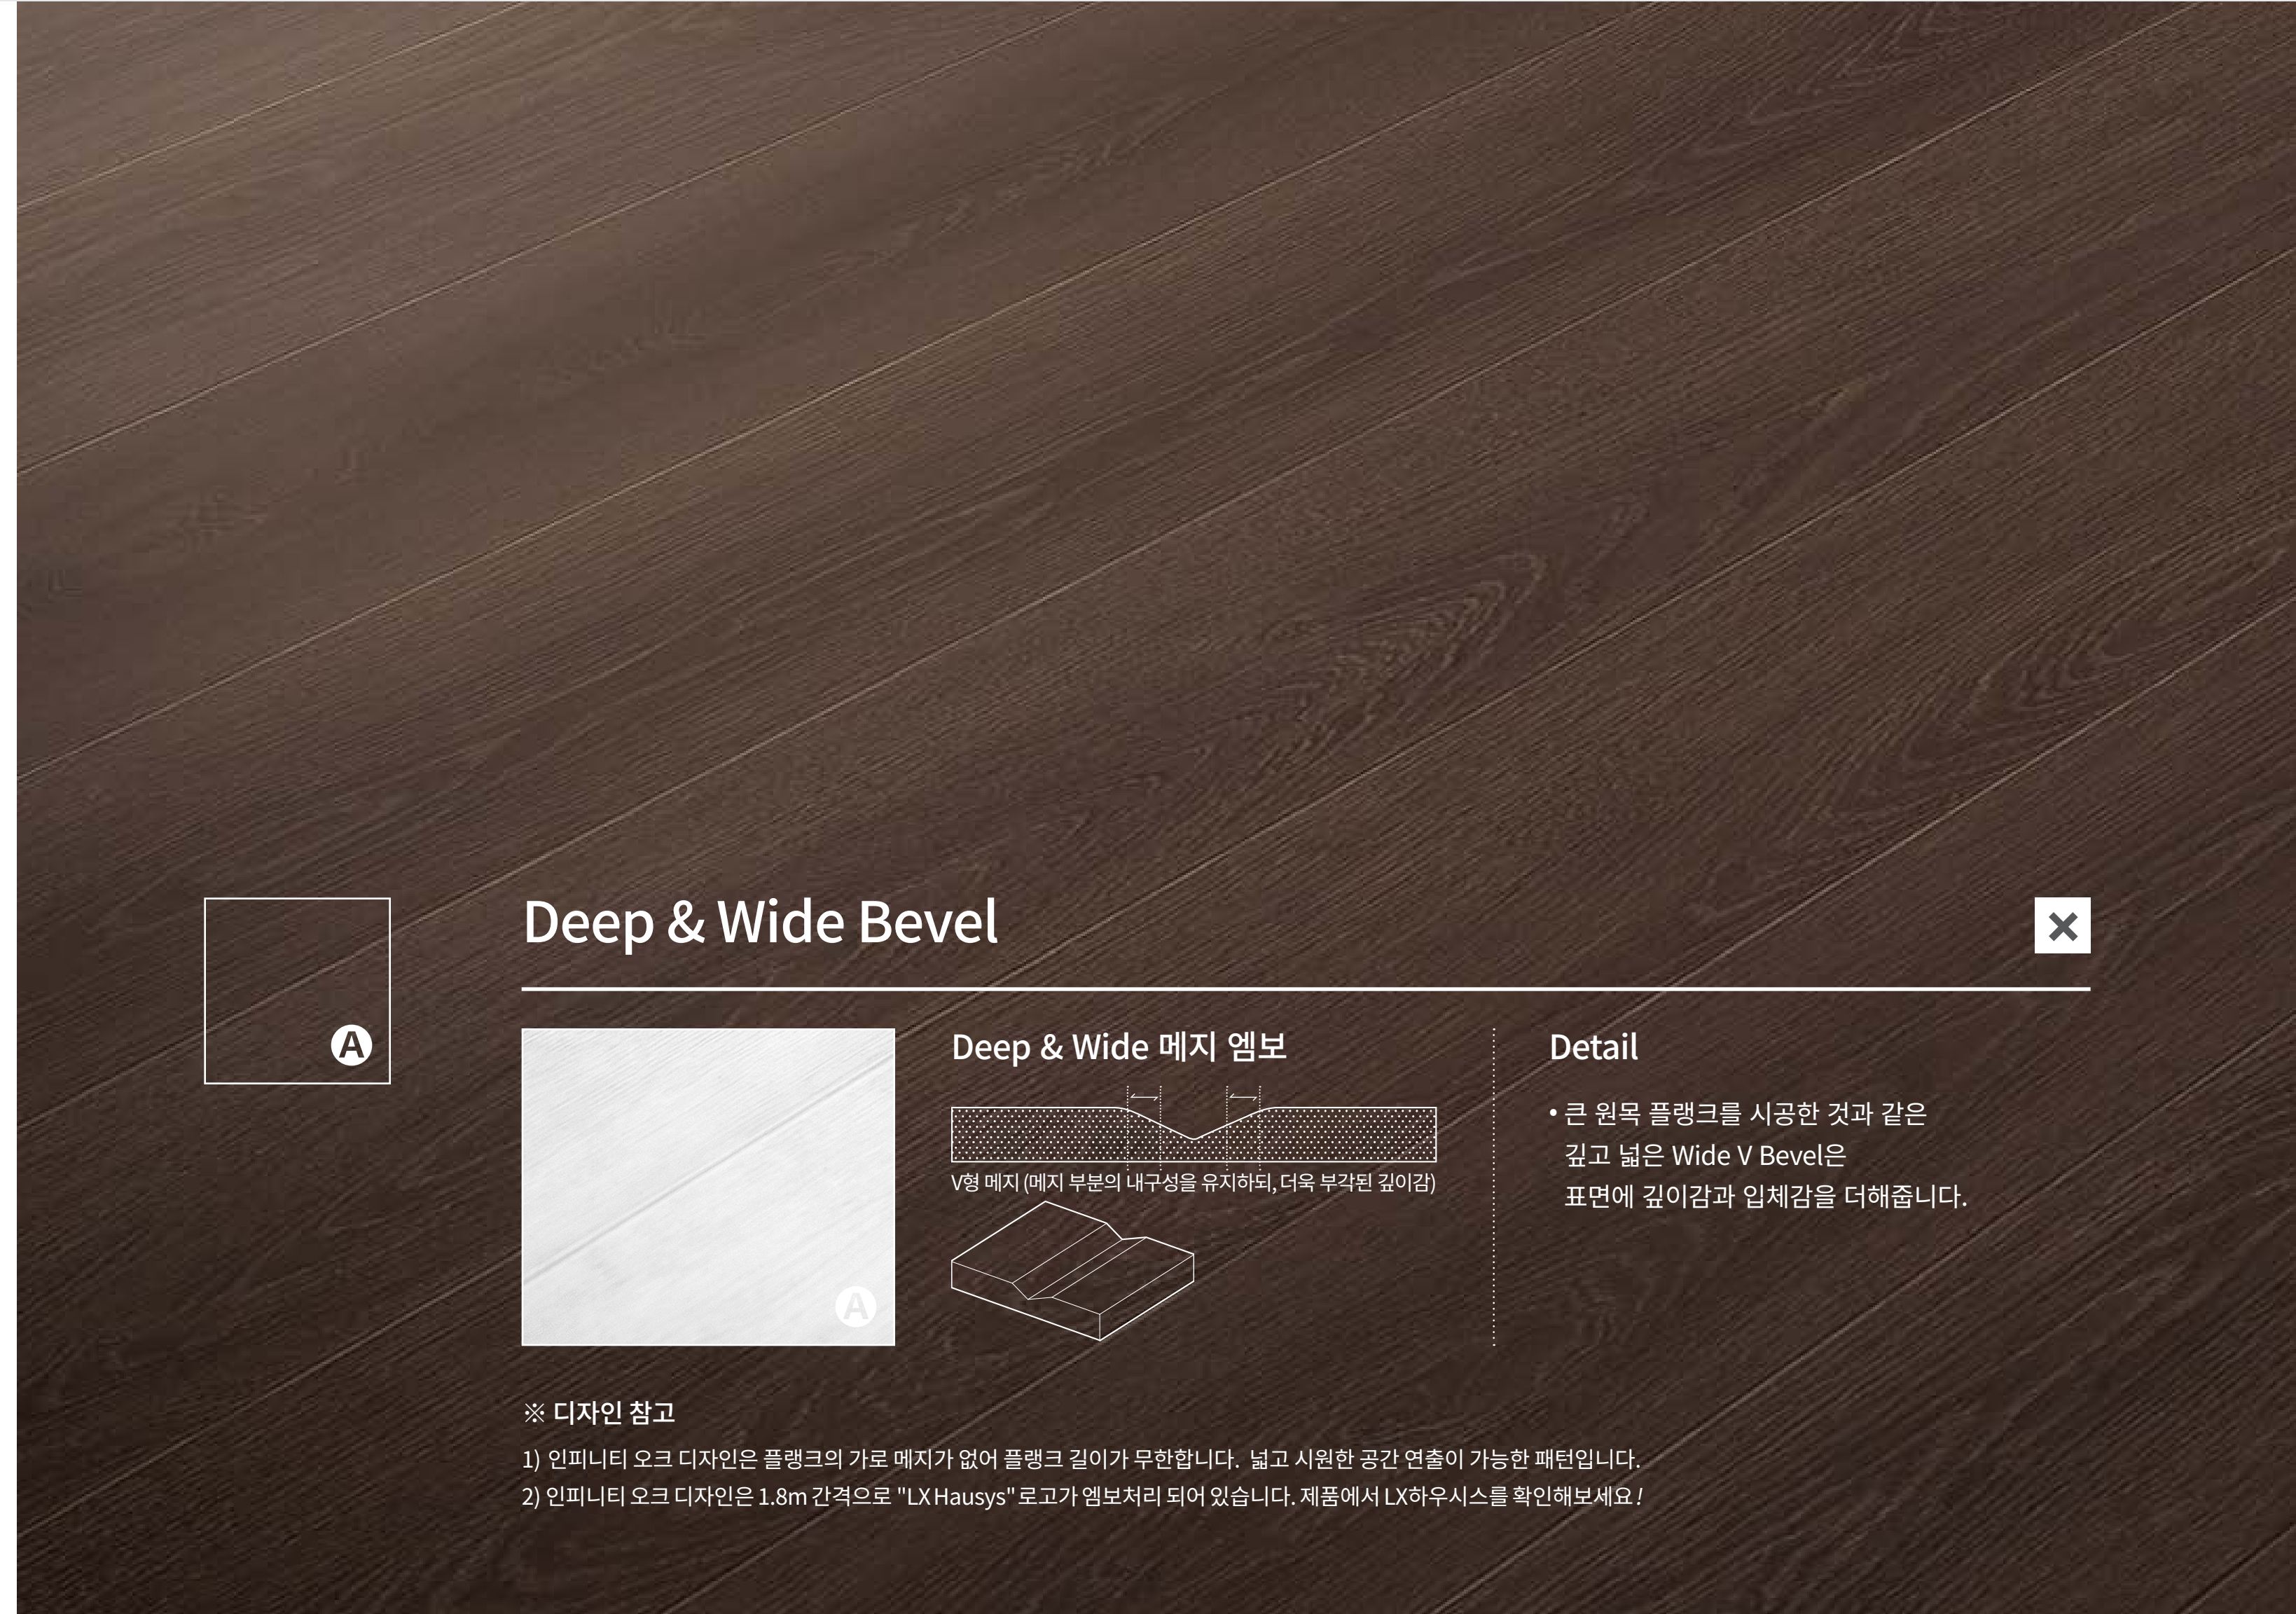

## 인피니티 오크

Big size 오크 원목의 스케일이 드러나는 와이드한 디자인입니다.  
Wood의 중심부터 밖으로 퍼져나가는 자연스러운 변화를 담았으며,  
Tone-on-Tone 컬러 그레이의 입체적인 깊이감을 시각적으로 구현했습니다.

XCF3481-11  
스노우 화이트

XCF3482-11  
내츄럴 브라운

XCF3483-11  
밸리 브라운