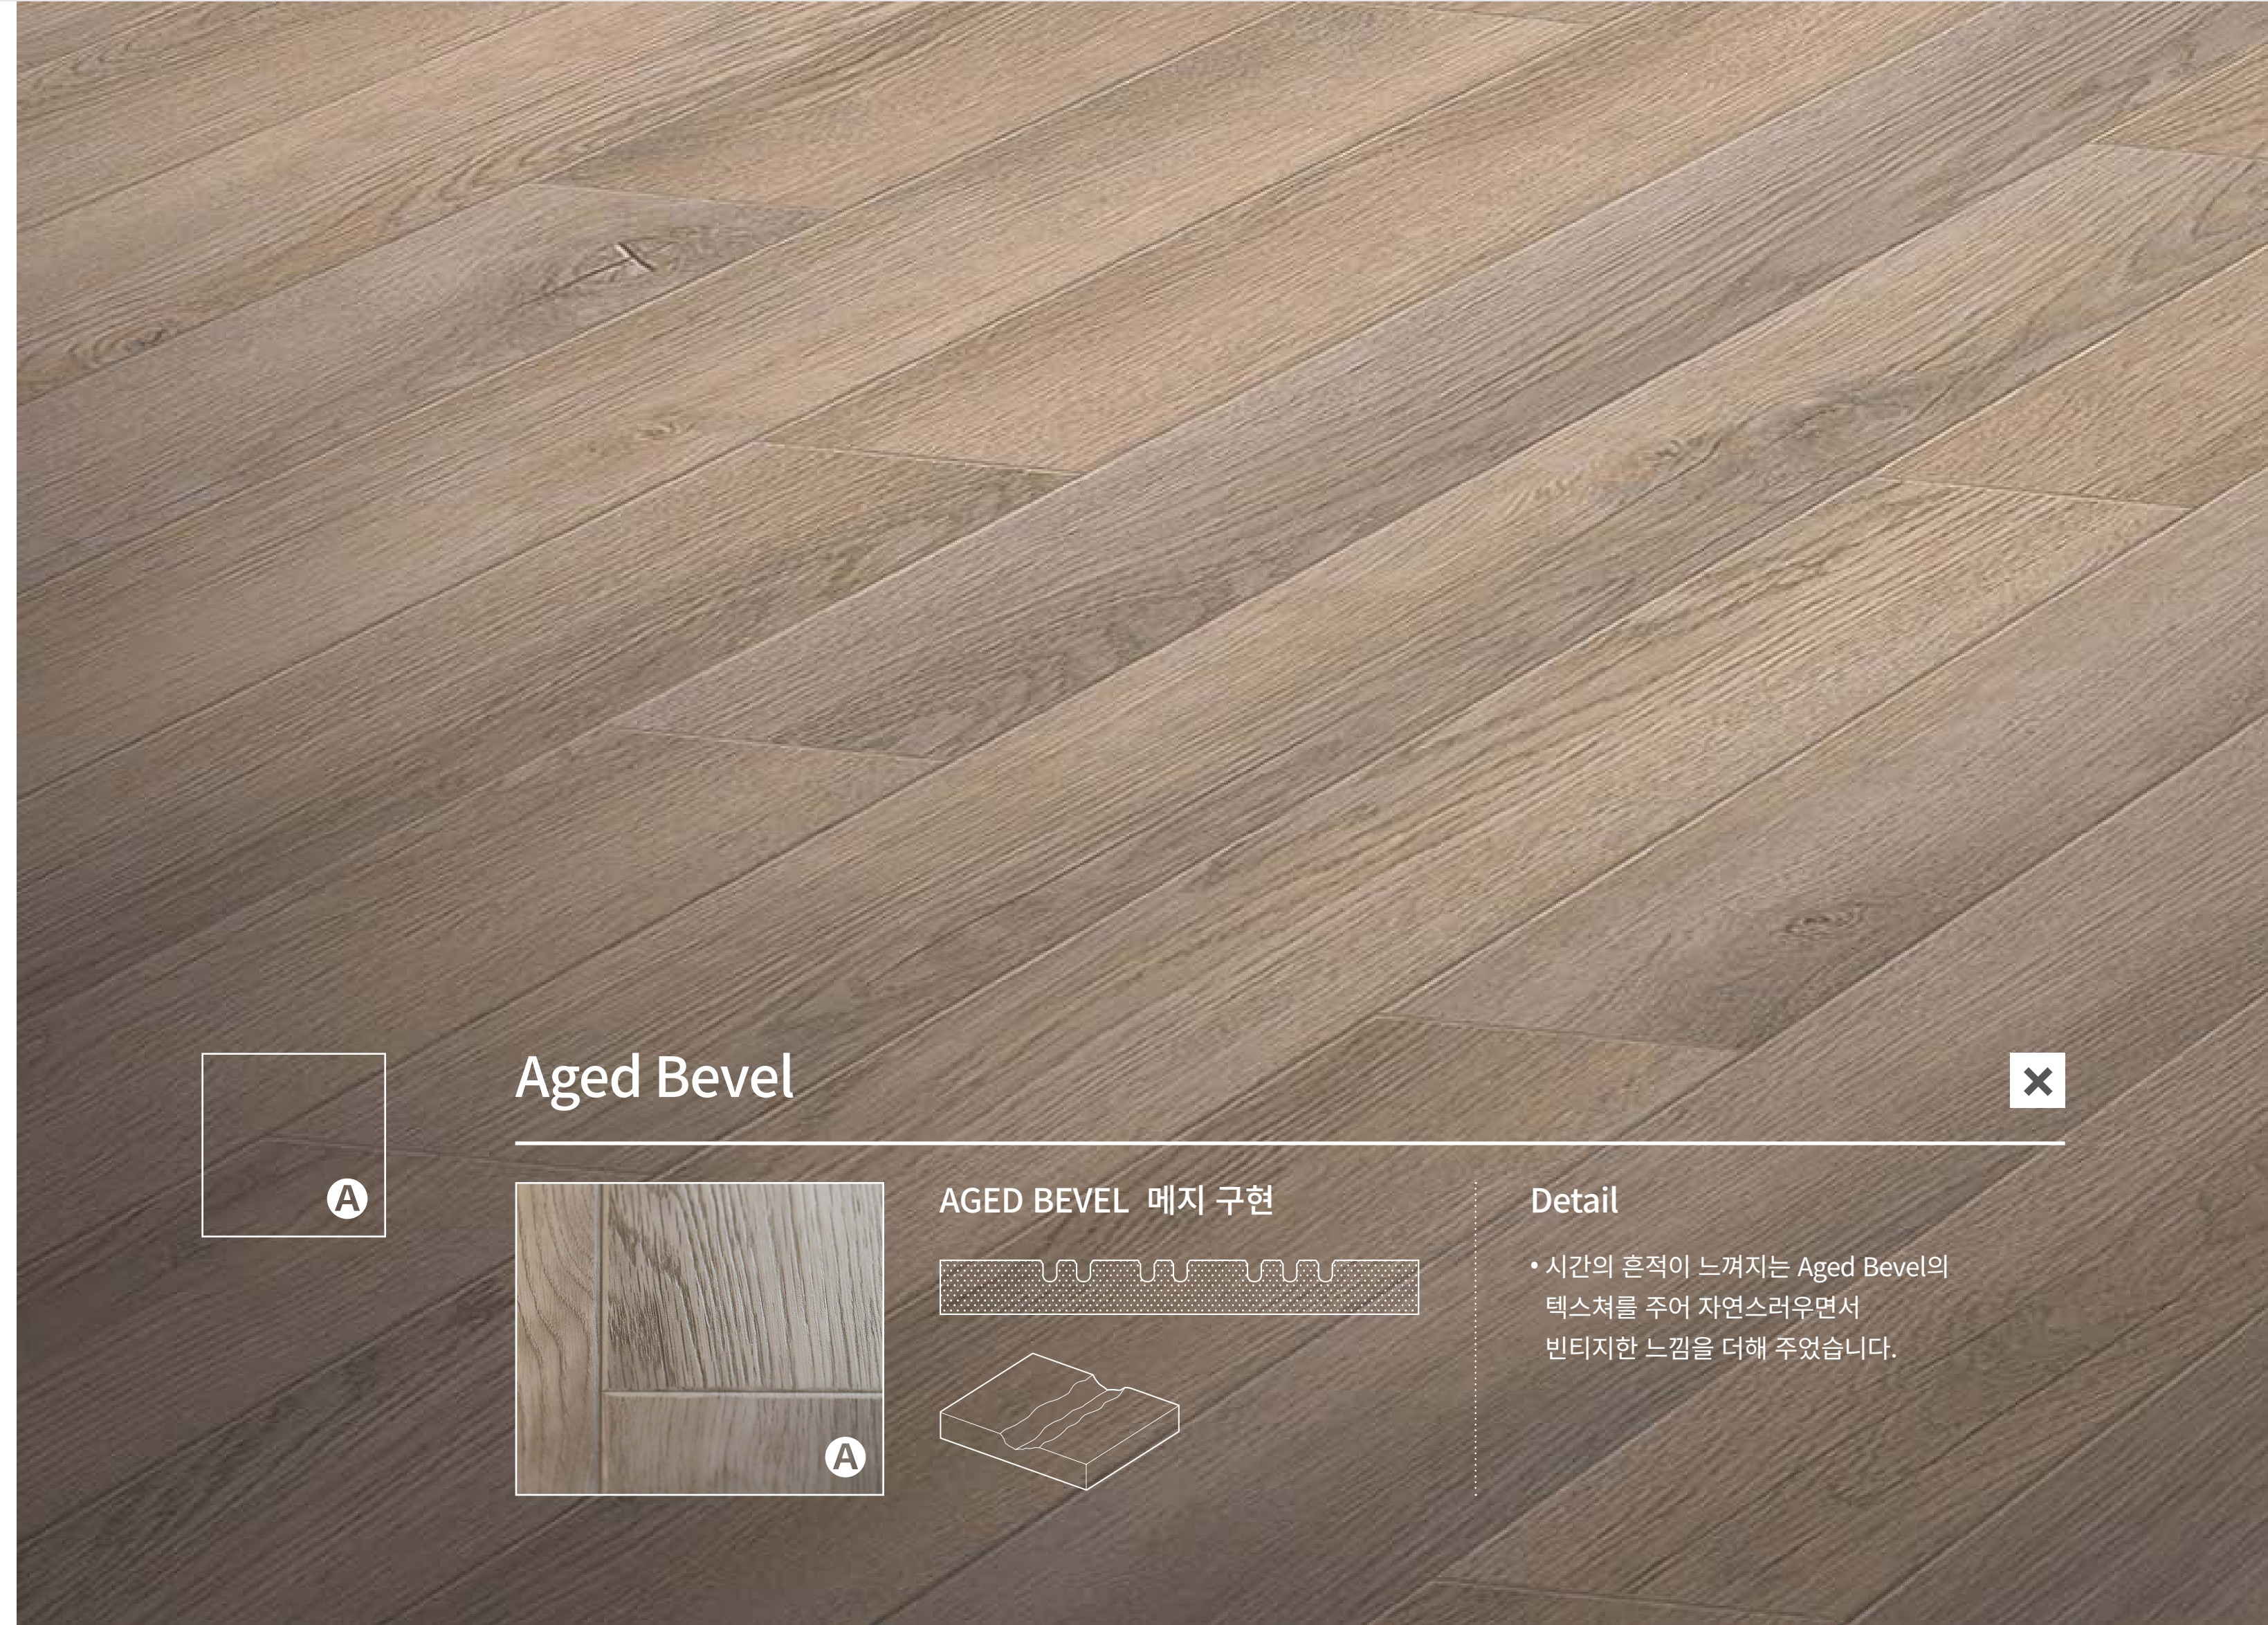

# Heritage Oak

## 헤리티지 오크

오랜 시간이 깃든 Aged 외관을 섬세하게 재현하였습니다.  
Oak 수종의 깊고 풍부한 컬러감에 시간의 흔적을 더해 Originality를 부각해  
Wood 소재 자체가 가진 본질과 정수를 있는 그대로 전달합니다.

XCF3441-11  
애쉬 베이지

XCF3442-11  
라이트 베이지

XCF3443-11  
앰버 브라운

### Aged Bevel