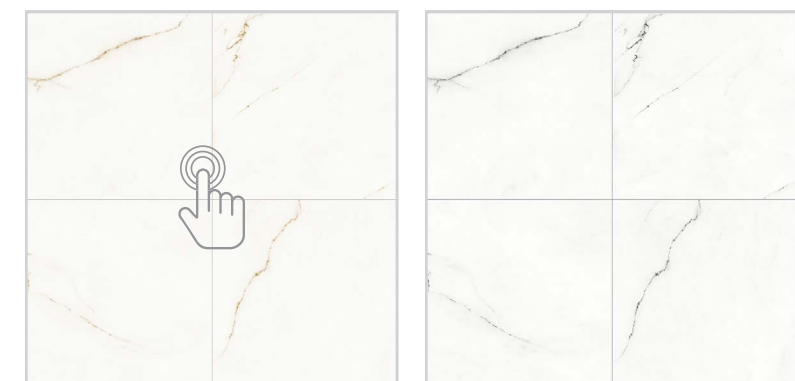

Color Index

XCF3611-11
골드 베인

XCF3612-11
스탠다드 베인