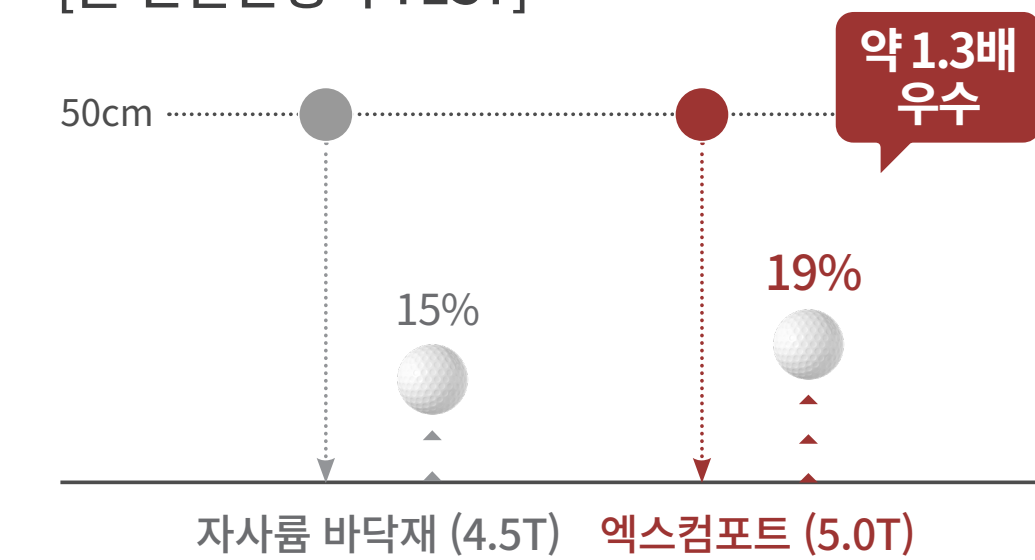

## 우수한 보행 성능

고탄성 2중 쿠션층 적용으로 바닥재 쿠션성과 탄성을 강화하여 편안한 보행감을 느낄 수 있습니다.

\* 쿠션성 + 반발탄성 → 보행성 (LX하우시스 자체 기준)

[압축변화율(쿠션성) TEST]

[볼 반발탄성력 TEST]