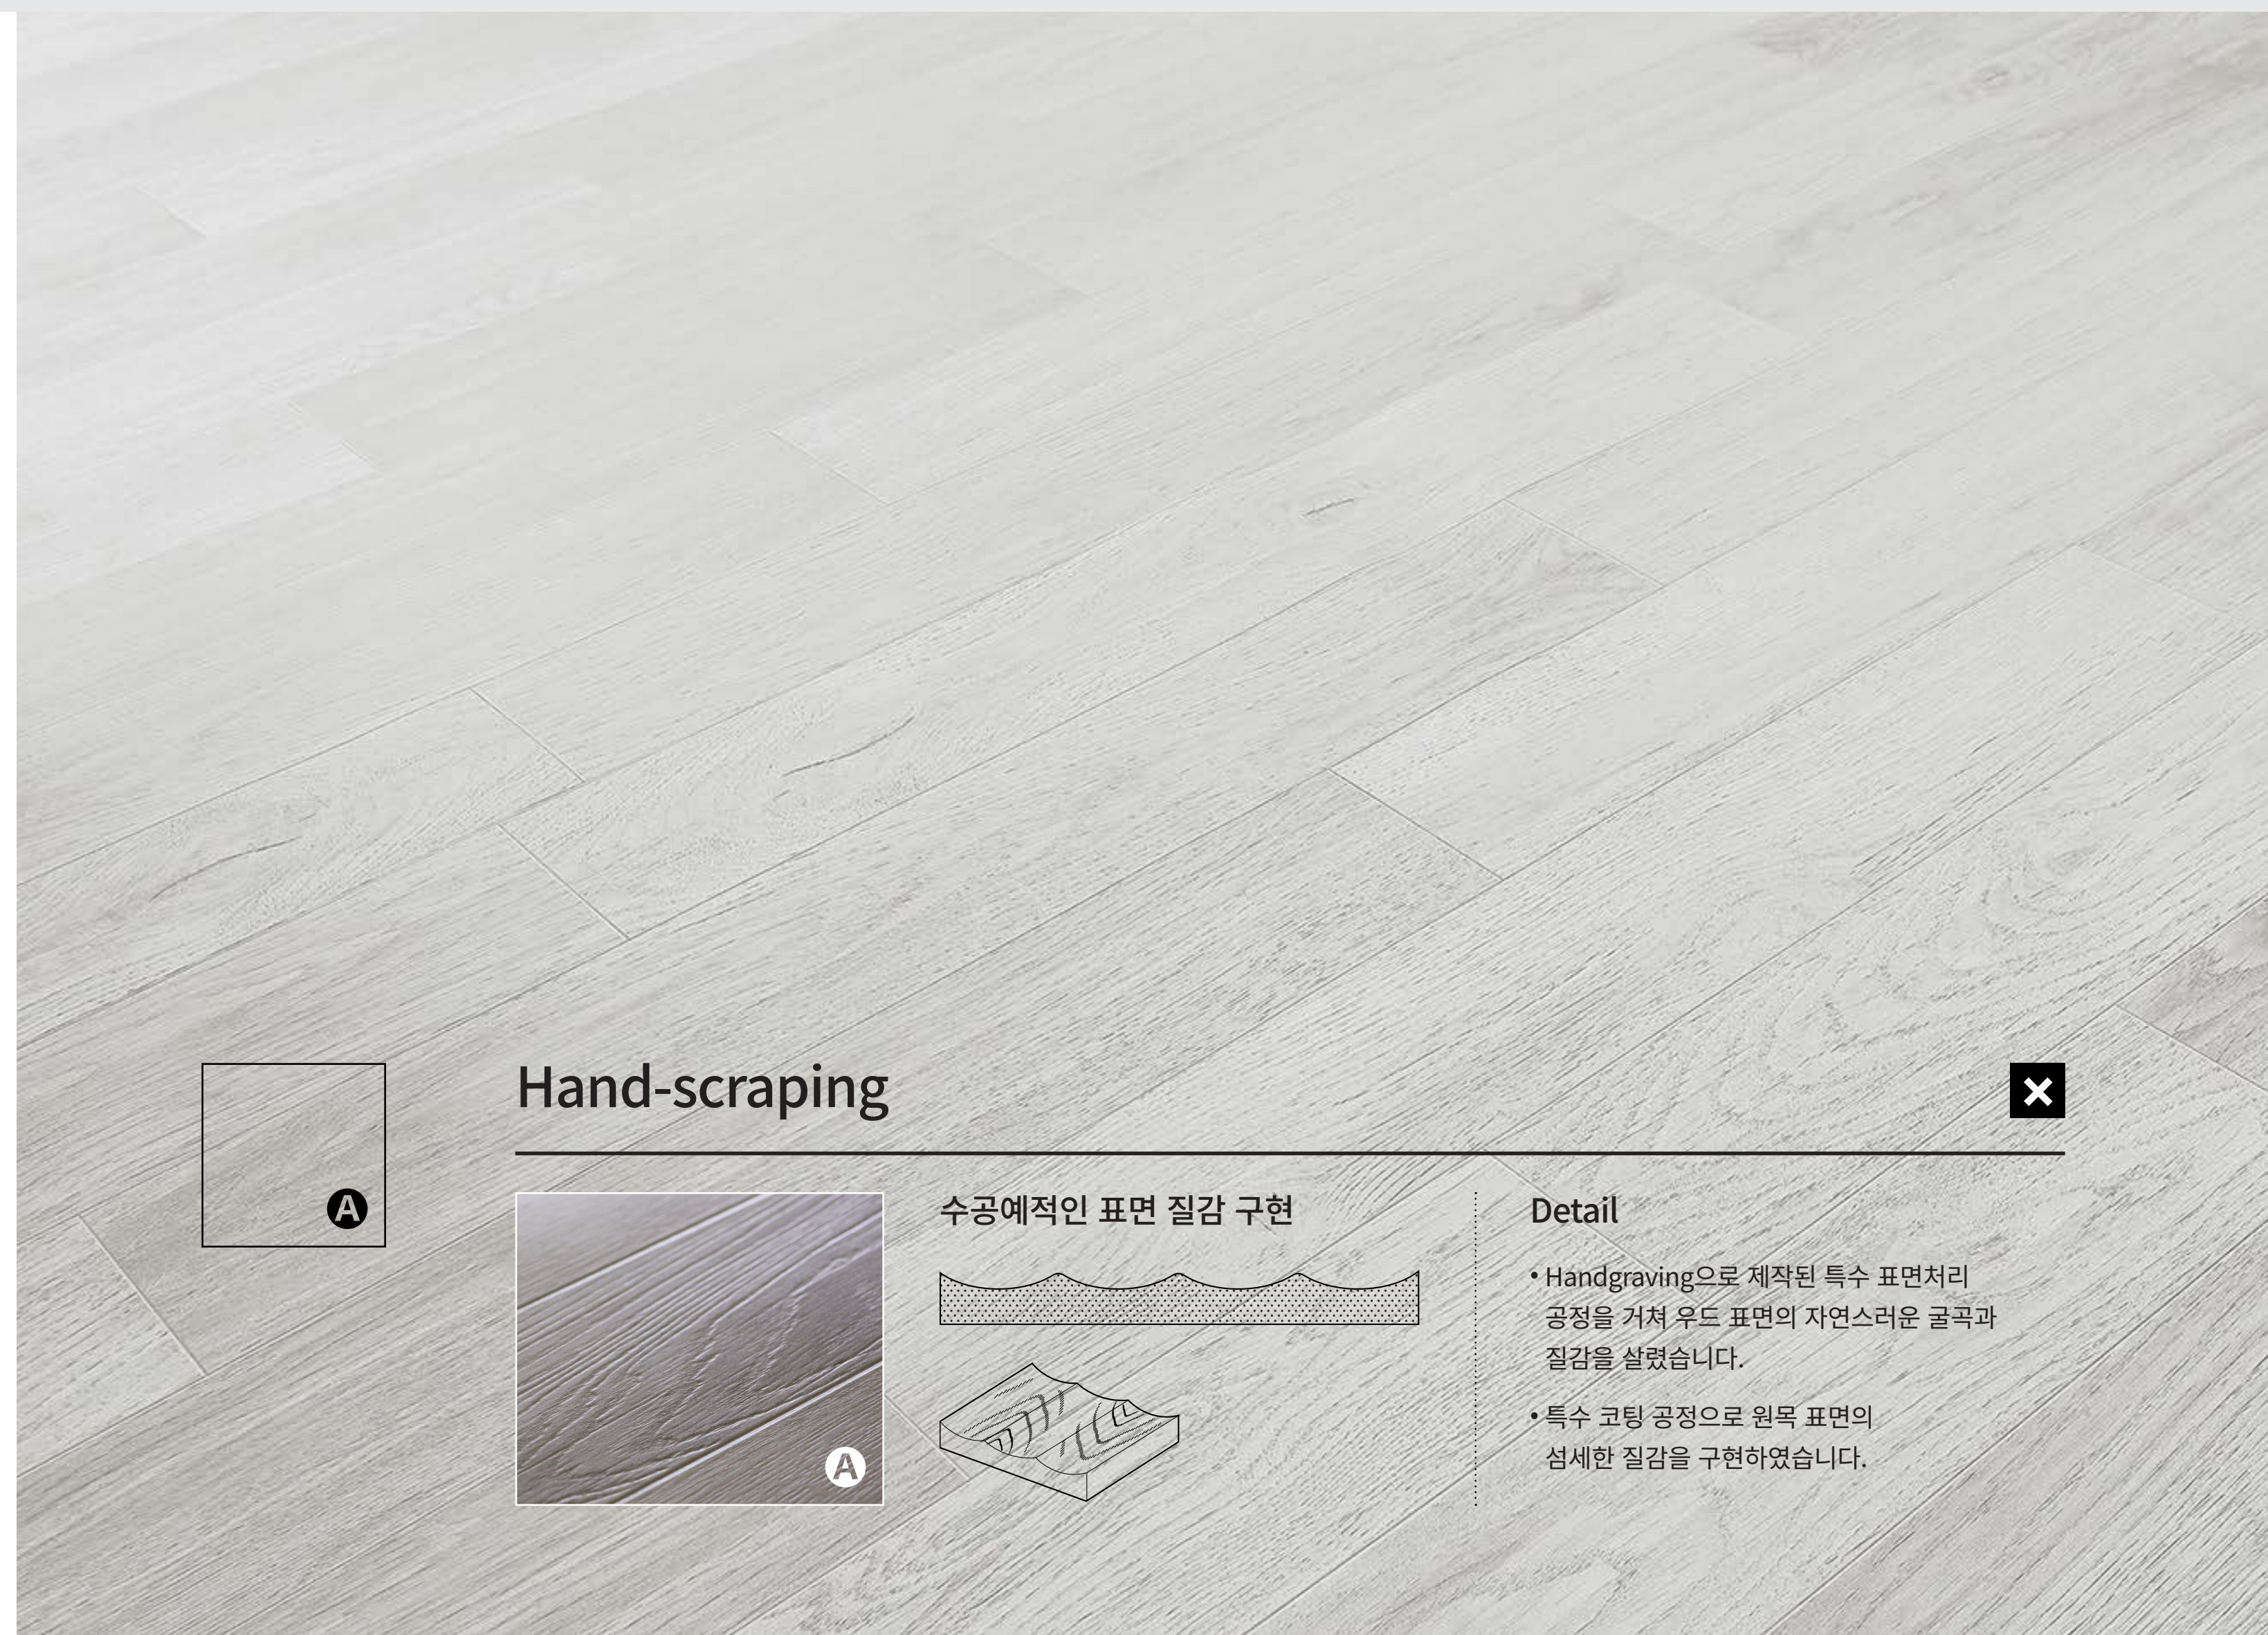

## 카빙 오크

전통적인 원목 수가공 방식인 카빙(carving)을 적용한 듯  
자연스러운 굴곡으로 섬세하게 손으로 다듬은 듯 풍부한 질감을 표현하였습니다.  
손끝에 닿는 Craftman의 Handmade 감성과 유니크한 터치감을 느낄 수 있습니다.

XCF3451-11  
애쉬 화이트

XCF3452-11  
에센셜 브라운

### Hand-scraping

수공예적인 표면 질감 구현