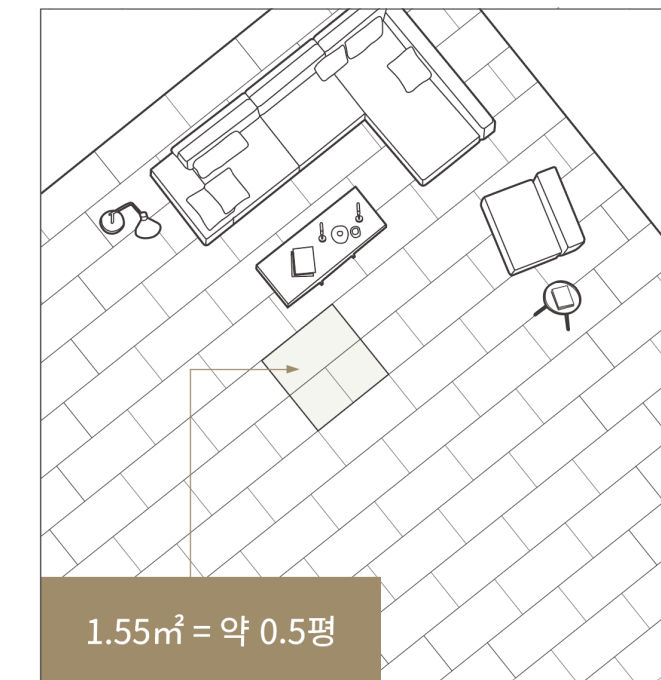

디지털 인쇄 적용으로 더욱 자연스러운 패턴 구현

컬러에 별도 표기

디지털 프린팅 인쇄 적용을 통해 반복무늬를 최소화하고 컬러를 더욱 섬세하게 표현하였습니다.

기존