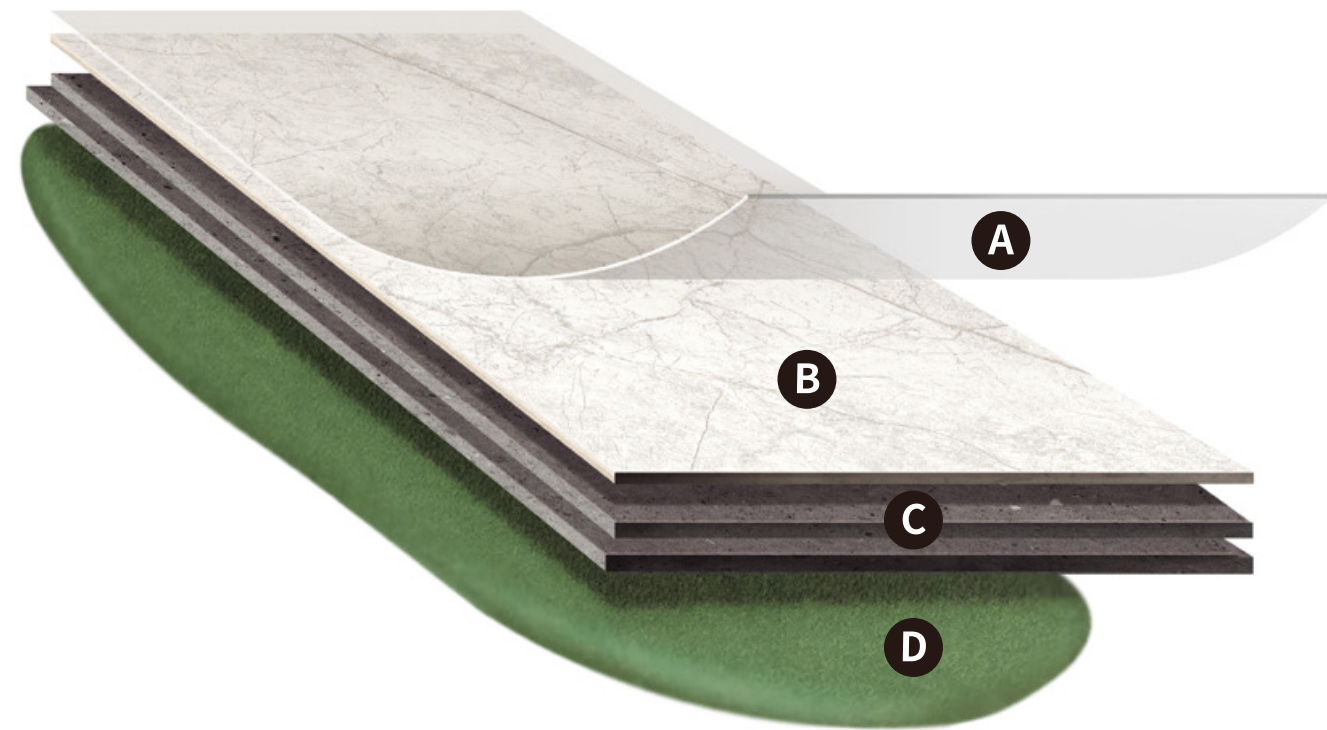

에디톤 스톤 >

화면을 터치하여 제품을 살펴보세요.

에디톤은 남들과 똑같은 제품이 아닌 나의 취향과 우리 집 분위기에 맞춰주는 프리미엄 제품입니다. 이제, 에디톤과 함께 세상에 없던 나만의 새로운 공간을 만들어 보세요.

구조 및 규격

바닥재

- A** 고내구 투명층
- B** 고해상 디자인층
- C** NSC(T&G)
- D** 전용 접착제

규격(mm)	포장단위
5.0(T) X 450(W) X 900(L)	6pc/박스(2.43m ²)

에디톤을 선택해야 하는 이유

대면적 사이즈와 디지털 인쇄 적용으로 더욱 다채로운 공간을 구현합니다.
(☞ 컬러에 별도 표기)

감각적인 벽 바닥 일체형 디자인으로 트렌디한 공간을 구현합니다. (5컬러)

목질의 찍힘과 무기질 타일 깨짐 대비 상대적인 강점을 측정했습니다. (LX하우시스 자체 테스트)
※ 시험 비교 방법(환경/시험방법 등에 따라 성능차이가 있습니다.)

- 바닥재 : 내충격성(낙구) 테스트(KS F 3104) 준용
일정 높이(50-100CM)에서 쇠구슬을 낙하시킨 후 표면 찍힘 정도를 육안으로 확인
- 벽장재 : 미국 무기질 인테리어 자재 표준 규격(ANSI Z124.3) 참조
약 508MM에서 2.2N(약 225G) 쇠구슬 낙하 시, 표면 크랙이 없어야 함

전용 접착제 사용을 통해 시공 안정성을 높였습니다.
※ 바닥재 : 에디톤 풀, 벽장재 : 시공 방법 및 주의 사항 뒷면 별도 표기