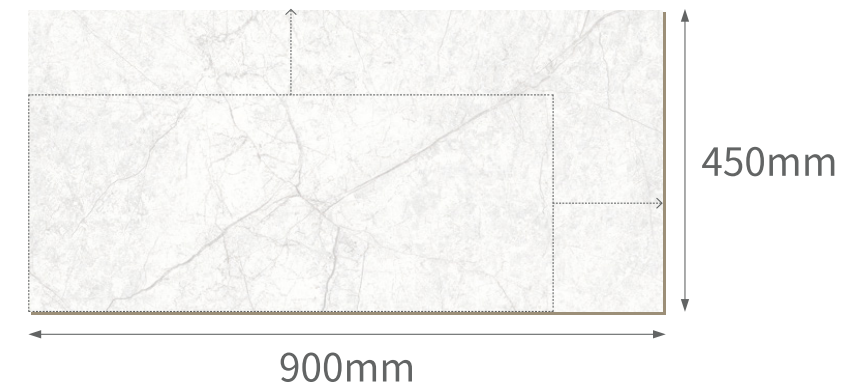

대형화된 규격과 표면 디자인 고급화

바닥재 타일 규격의 대형 사이즈

약 1.5배 Up

일반 강마루 사각 대비