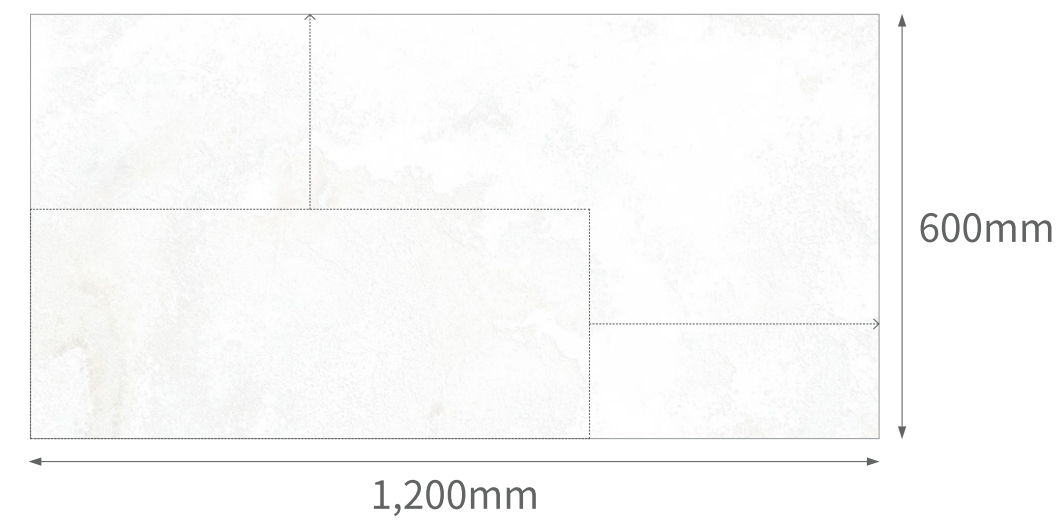

벽장재 대리석(Big Slab)과 같은 대형 규격

약 2.8배 Up

일반 목질 벽장재 대비

패턴과 어우러지는 스톤 & 마블 텍스처 엠보