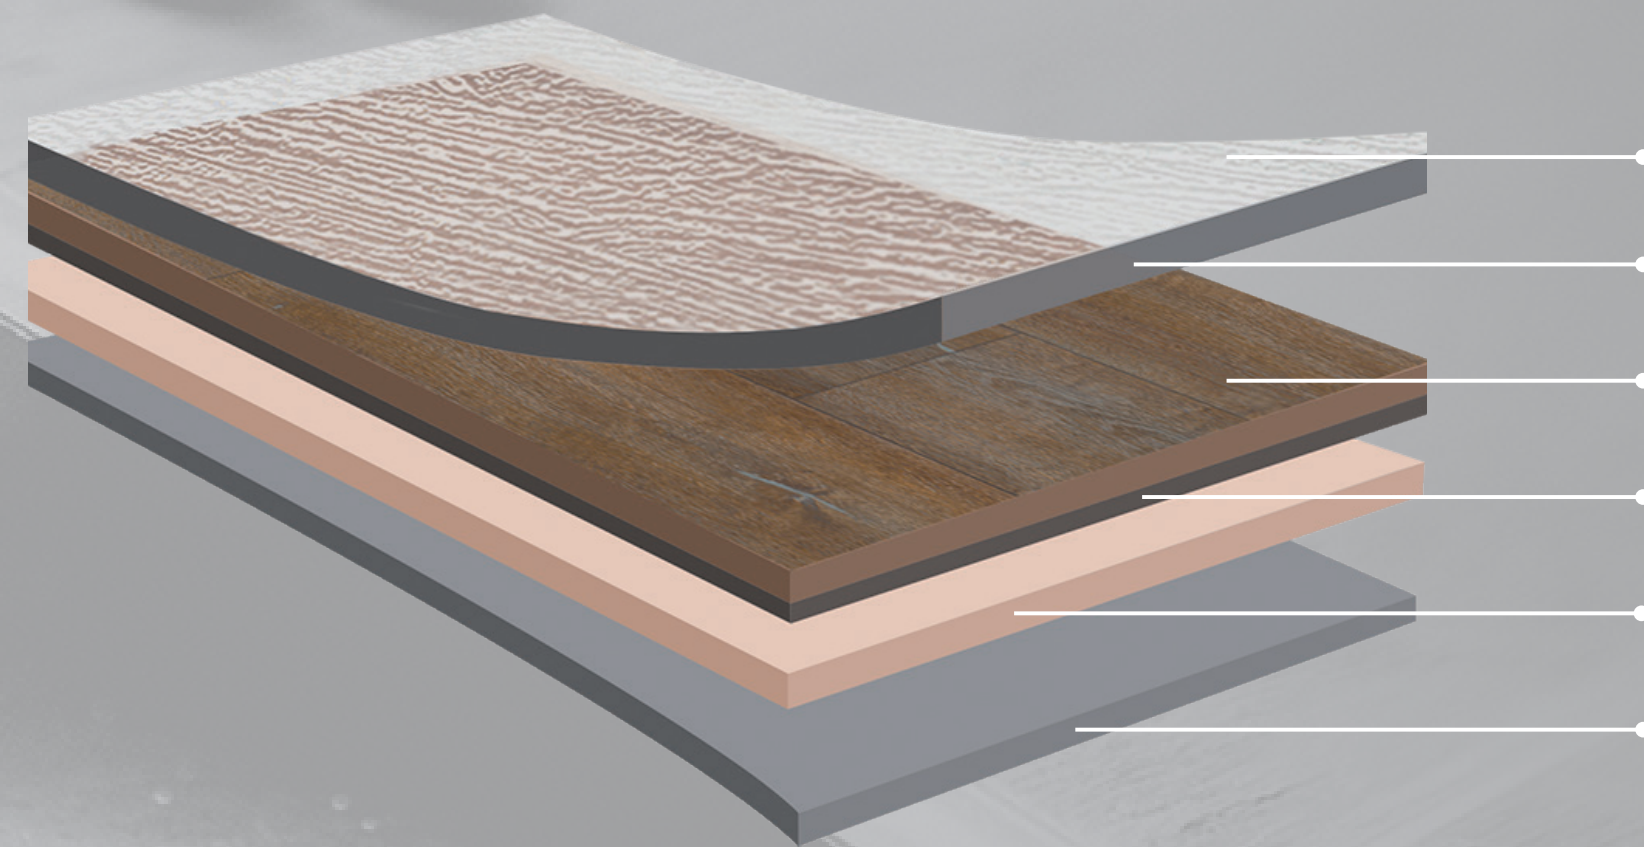

Convenient Flooring PRESTG CLICK

편리한 바닥재를 사용하다. 5G Click 방식 시공으로 시공 시간은 줄고 결합 강도는 더욱 단단해졌습니다.
소음은 낮추고 보행감과 안전성을 더욱 높인 LX하우시스의 놀라운 기술력으로 공간에 특별한 의미를 더합니다.

PRESTG ARTISTRY GLUEDOWN

- 고강도 표면처리층 (Stone Shield)
- 고내구성 M-EIR 표면층
- 고해상도 디자인층
- 전사방지층 (Transfer Guard)
- 천연석 혼합층 (Stone Polymer Composite)
- 전사방지 / Balance층 (Transfer Guard)

패턴	구분코드	제품규격	포장
STONE VISUAL	PTT	5.0mm(T) X 600mm(W) X 600mm(L)	5pcs/Box (1.80m²)
	DTT	5.0mm(T) X 457.2mm(W) X 914.4mm(L)	5pcs/box (2.09m²)
WOOD VISUAL	PTW	5.0mm(T) X 228.6mm(W) X 1523mm(L)	6pcs/Box (2.09m²)

PRESTG ARTISTRY
GLUEDOWN

PRESTG ARTISTRY
CLICK