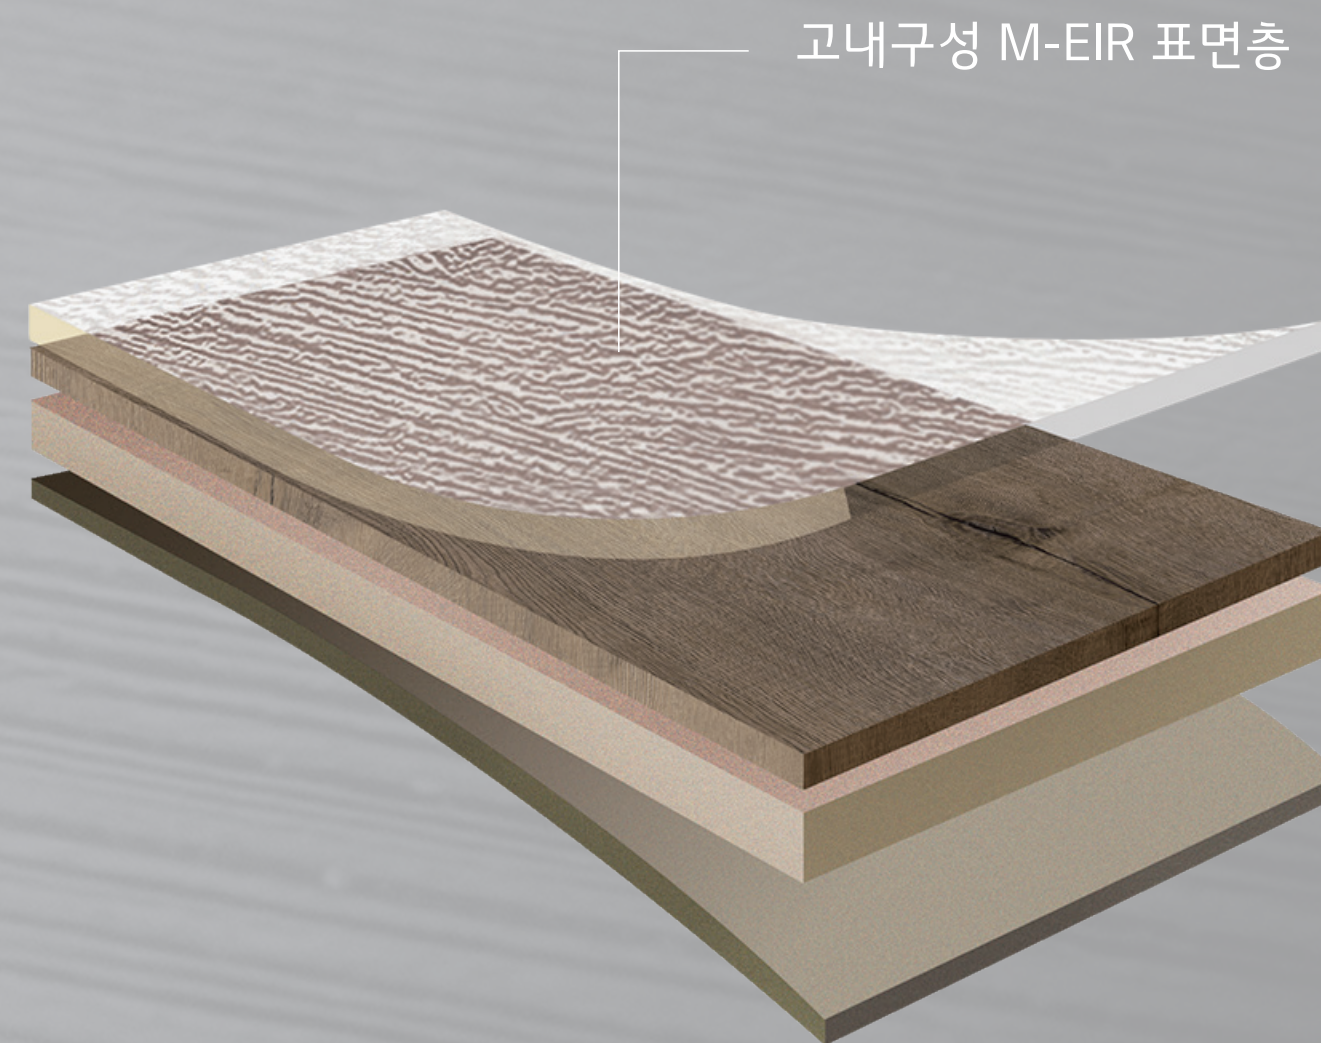

## — 제품 구조도

LX Hausys만의 최고급 기술력과 디자인의 철학을 담은 프리미엄 바닥재 PRESTG는 고급 원목과 스톤의 질감 및 외관을 그대로 재현하여, 자연의 모습을 오래도록 아름답게 유지해주어 차원이 다른 경험을 제공해 줍니다.

**EIR** - 유무광 동조엠보  
우드와 메탈 디자인 효과 구현

—  
제품 구조도

—  
M-EIR

—  
디자인 컨셉