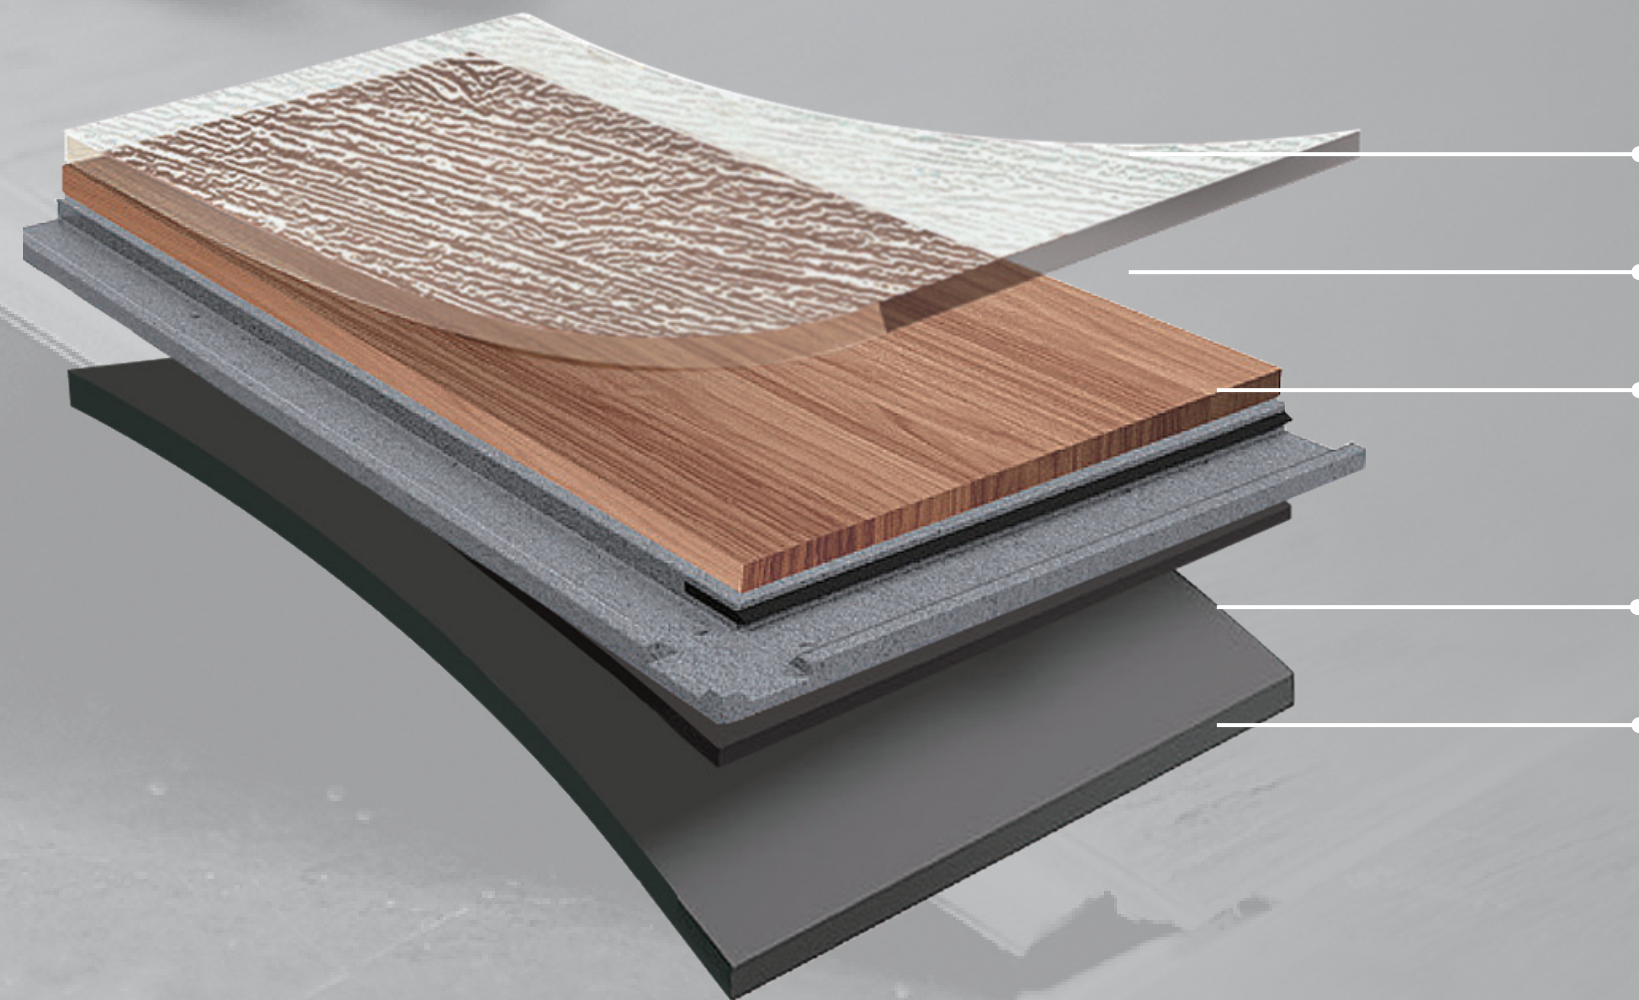

## PRESTG ARTISTRY CLICK

- 고강도 표면처리층 (Stone Shield)
- 고내구성 M-EIR 표면층
- 고해상도 디자인층
- Rigid Core Board (5G Click)
- 소음 감소층 (1.5mm Foam)

패턴	구분코드	제품규격	포장
STONE VISUAL	SPT	6.0mm(T) X 310mm(W) X 605mm(L)	10pcs/Box (1.88m <sup>2</sup> )
WOOD VISUAL	SPW	6.0mm(T) X 228.6mm(W) X 1523mm(L)	8pcs/box (2.79m <sup>2</sup> )