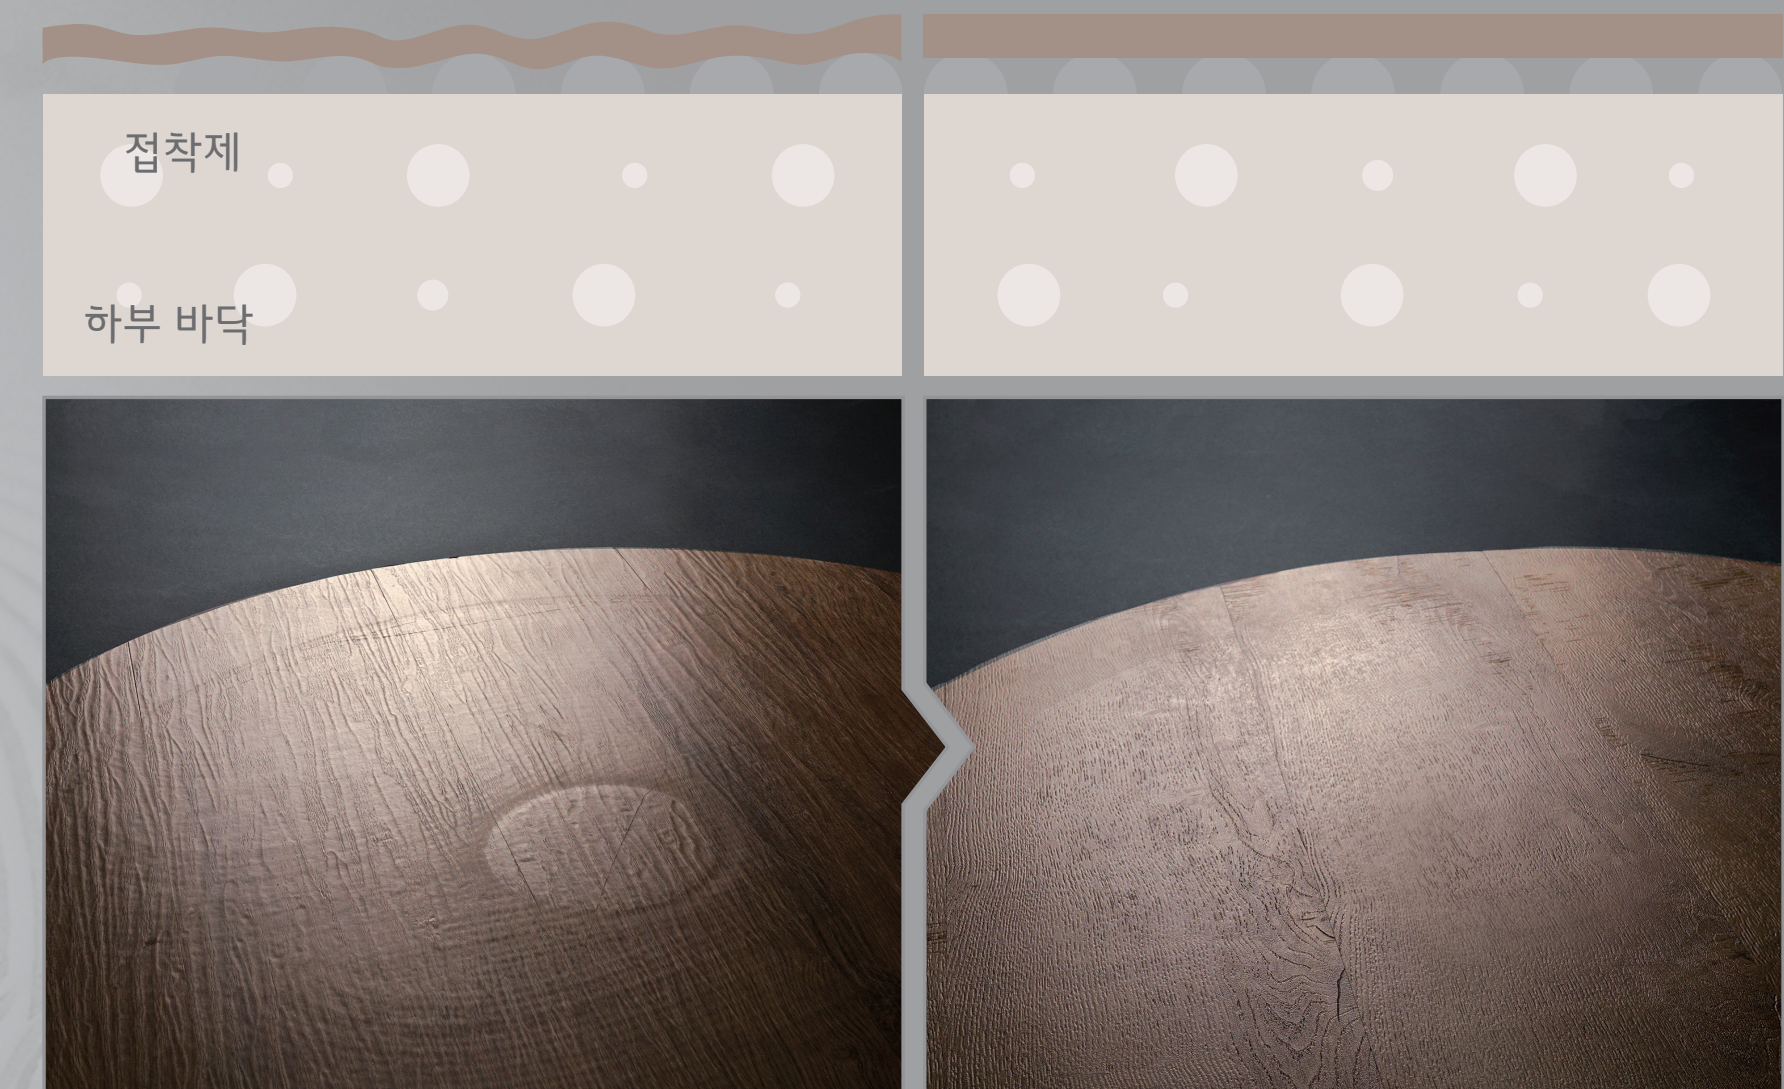

기존 자사 데코타일 :
3,000회전 접착제 자국 및 굴곡 전사

PRESTG : 25,000회전 전사 없음

※ 실제 환경에서는 달라질 수 있습니다.