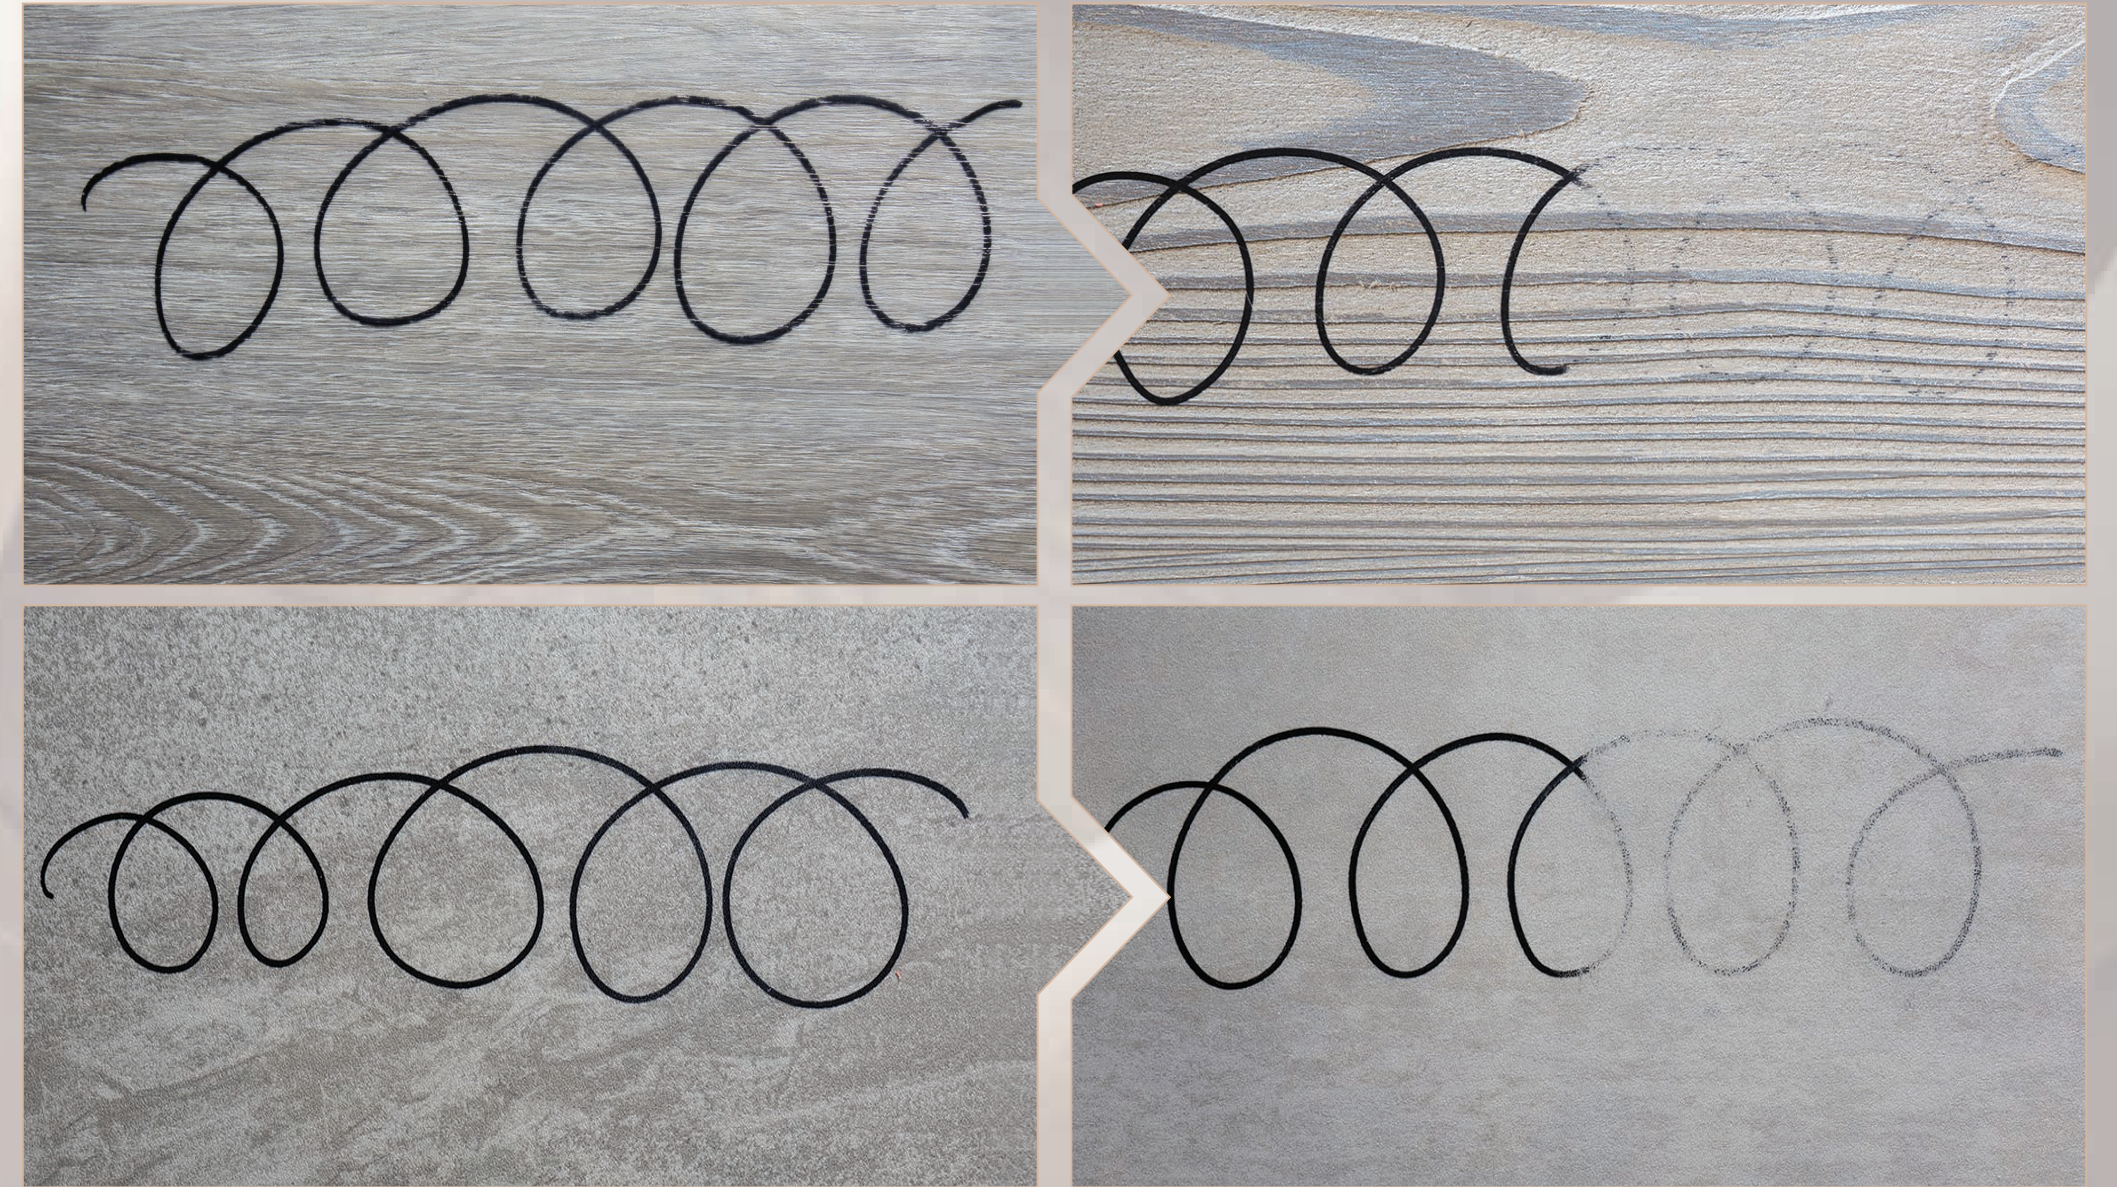

SPEC

THE ADVANCEMENT OF TECHNOLOGY

향상된 기술

스크래치에 더 강하게
에코노 플러스

METAL SHIELD

메탈 코팅

EASY CLEAN

깔끔미 코팅

EASY CLEAN

깔끔미 코팅

[오염성 TEST]

유성매직으로 칠한 뒤

마른 걸레로 닦아내고 관찰

깔끔미 코팅을 적용하여 기존 타일대비 오염에 강하고 얼룩이 잘 지워져 유지 관리가 편리합니다.

※ LX하우시스 연구소 자체 Test

기존 에코노

에코노 플러스