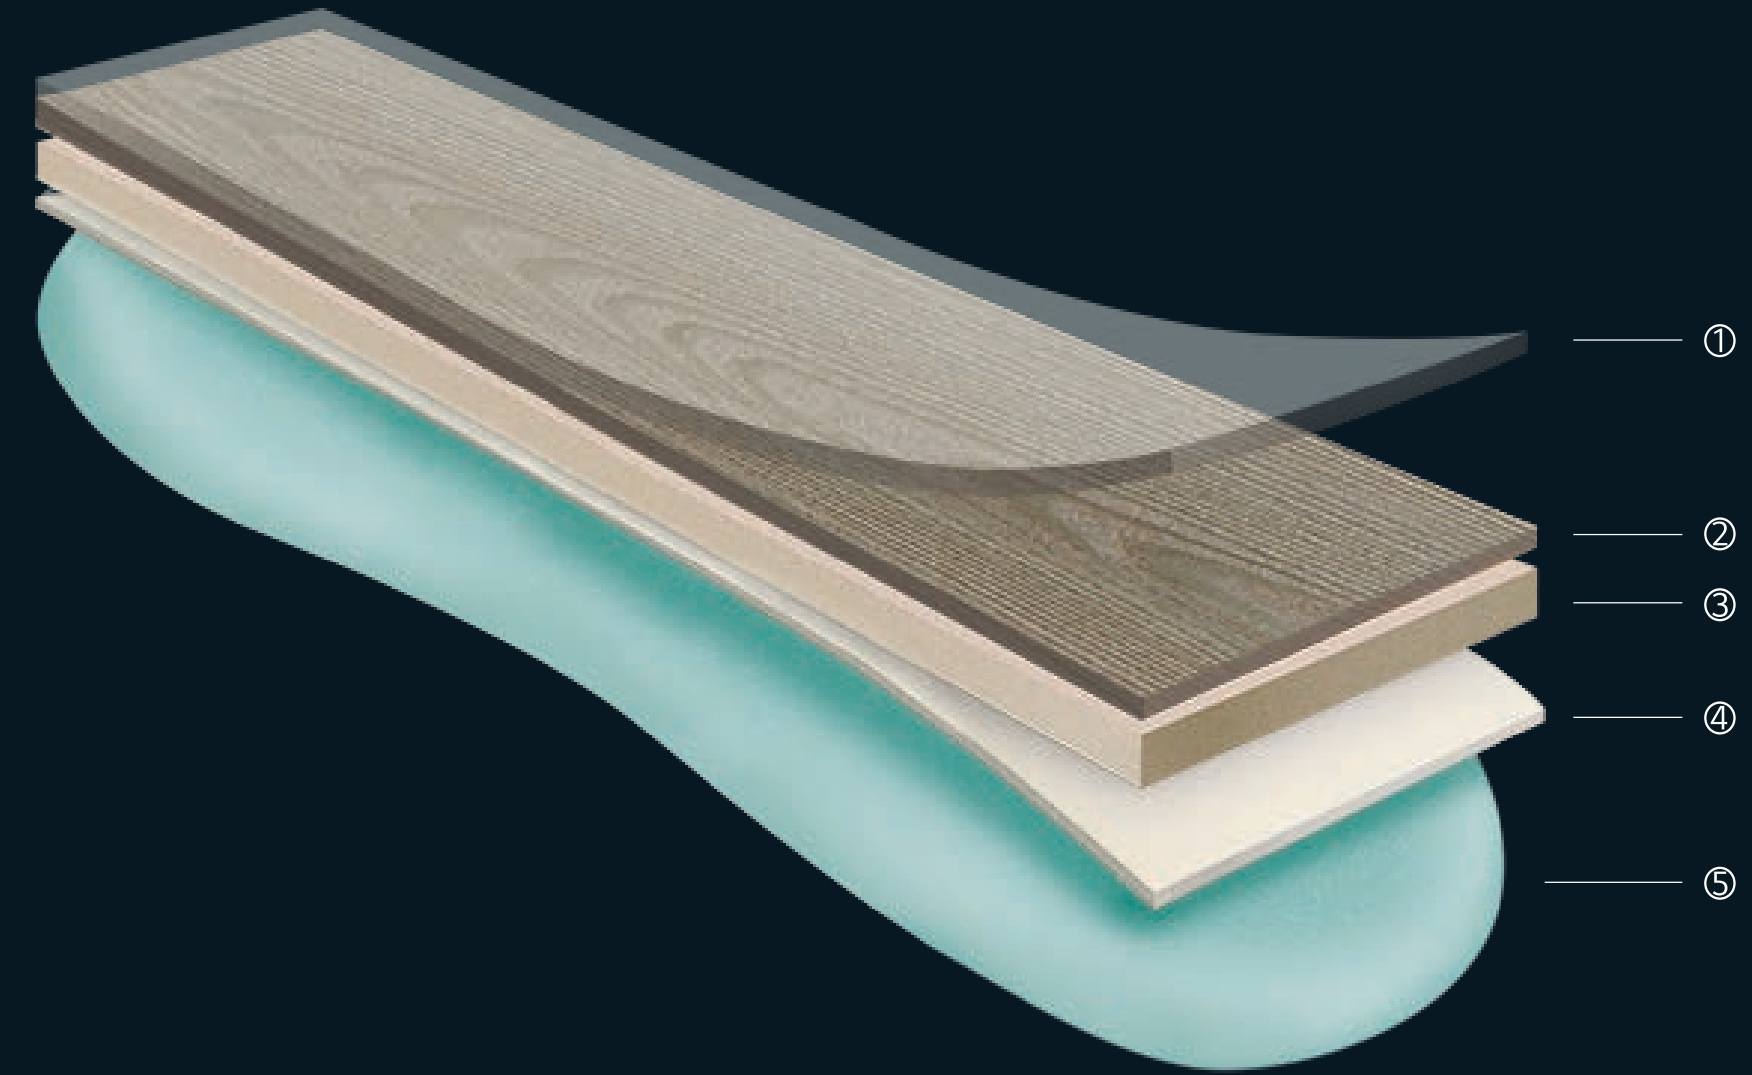

자연스러운 색상 차이

COLOR VARIATION

자연스러운 색상 차이

에코노 플러스는 단순, 반복 디자인을 벗어나
그라데이션 기법을 적용하여
자연스러운 색상 차이를 구현하였습니다.

* 신칼라에 적용

기존 에코노

에코노 플러스

기존 에코노

에코노 플러스

SPEC

STRUCTURE & SPEC

제품구조 / 규격

에코노 플러스 제품 구조

- ① 고강도 표면처리층
(Metal Shield, Easy Clean)
- ② 디자인층
- ③ Base층
- ④ Balance층
- ⑤ 데코필

인증마크

제품성능표시