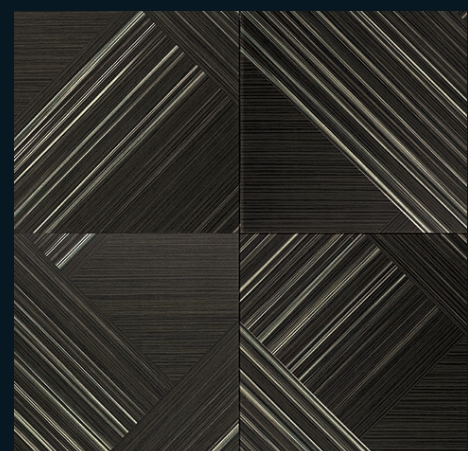

SQUARE 600

MODERN

모던

3mm(T) x 600mm(W) x 600mm(L)

모던

모던

모던

DET6265

모던

* 인덱스 색상은 실제 제품 색상과 차이가 있을 수 있으니 반드시 원장 샘플을 확인하십시오.
(부분별 색상 차이가 있습니다.)
* 상기 제품은 타일 형태로서 장간 무늬 맞춤은 되지 않습니다.

* 상기 이미지 컷은 실제 제품과 색상 및 무늬가 차이가 날 수 있으며, 조명의 종류 및 각도에 따라 달라 보일 수 있습니다.