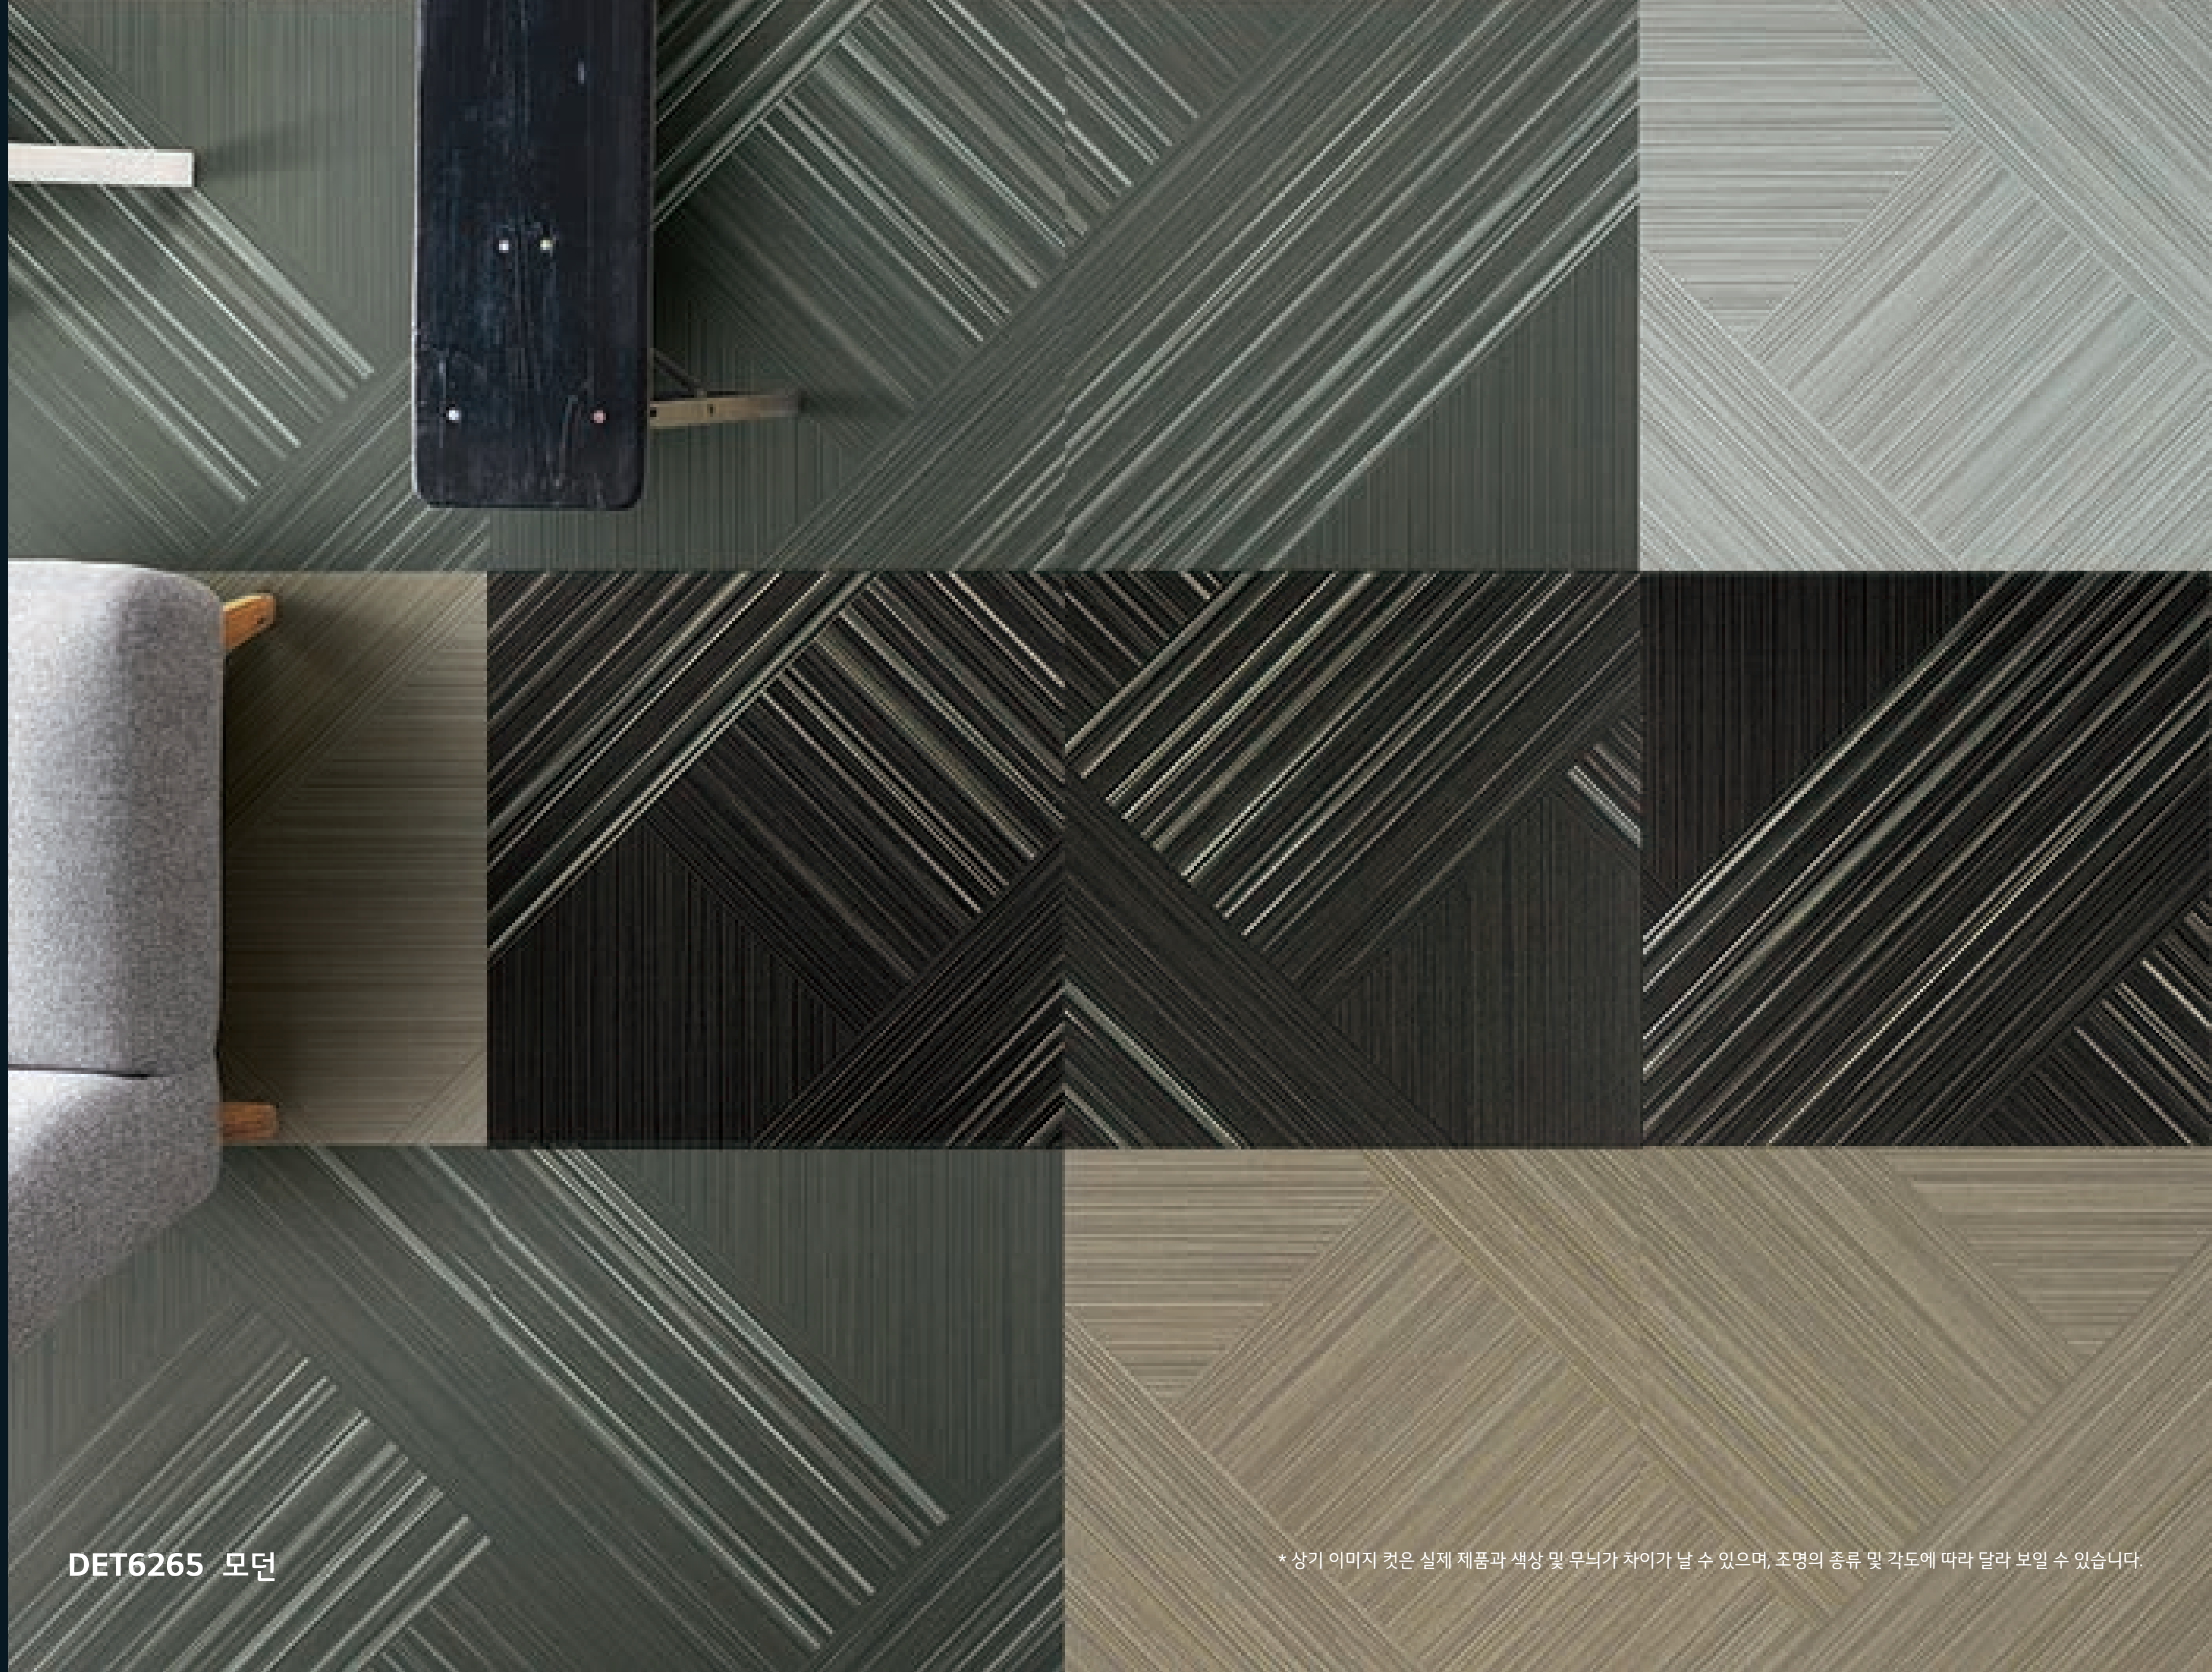

SQUARE 600

MODERN

모던

3mm(T) x 600mm(W) x 600mm(L)

모던

모던

모던

모던

DET6265 모던

* 인덱스 색상은 실제 제품 색상과 차이가 있을 수 있으니 반드시 원장 샘플을 확인하십시오.
(부분별 색상 차이가 있습니다.)
* 상기 제품은 타일 형태로서 장간 무늬 맞춤은 되지 않습니다.

* 상기 이미지 컷은 실제 제품과 색상 및 무늬가 차이가 날 수 있으며, 조명의 종류 및 각도에 따라 달라 보일 수 있습니다.