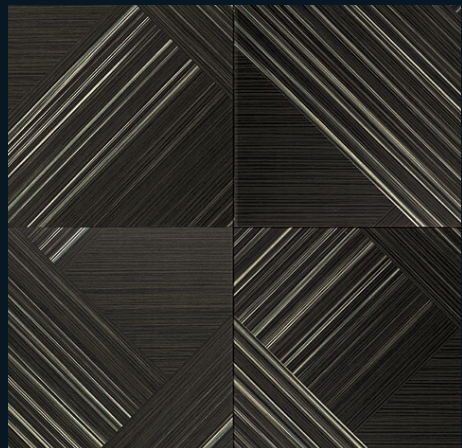

DET6264

모던

DET6265

모던

DET6263 모던

* 인덱스 색상은 실제 제품 색상과 차이가 있을 수 있으니 반드시 원장 샘플을 확인하십시오.
(부분별 색상 차이가 있습니다)

* 상기 제품은 타일 형태로서 장간 무늬 맞춤은 되지 않습니다.

* 상기 이미지 컷은 실제 제품과 색상 및 무늬가 차이가 날 수 있으며, 조명의 종류 및 각도에 따라 달라 보일 수 있습니다.