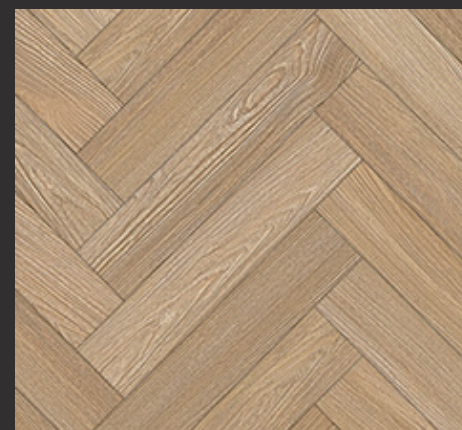

헤링본 HERRINGBONE

3.0mm(T) X 92mm(W) X 450mm(L)

ZOW 0711-A8R
Black Oak
블랙 오크

ZOW 0712-A8R
Cream Oak
크림 오크

ZOW 0718-A8R
Caramel Ash
카라멜 애쉬

※ 실물 중 일부분을 제외한 견본이므로 반드시 색상 인덱스 및 원장 샘플을 확인하십시오.
※ 실제 제품 색상은 샘플 색상과 차이가 날 수 있으며, 조명의 종류 및 각도에 따라 달라 보일 수 있습니다.
※ 한장한장 다양한 색상 및 무늬로 구성되어, 천연목재의 자연스러움을 구현하였습니다.