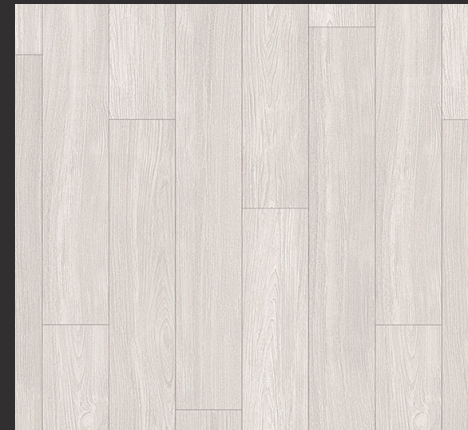

3.0mm(T) X 150mm(W) X 1,200mm(L)

ZOW 0715-A6R
Pure Ash
퓨어 애쉬