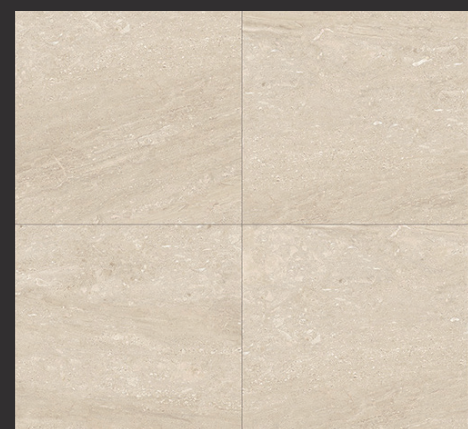

스퀘어 SQUARE

3.0mm(T) X 600mm(W) X 600mm(L)

ZTO 0761-A3
White Basilius
화이트 베실리우스

ZTO 0762-A3
Cream Imperial
크림 임페리얼

ZTO 0763-A3
Silver Imperial
실버 임페리얼

ZTO 0764-A3
Gold Imperial
골드 임페리얼

※ 실물 중 일부부분을 제외한 견본이므로 반드시 색상 인덱스 및 현장 샘플을 확인하십시오.
※ 실제 제품 색상은 샘플 색상과 차이가 날 수 있으며, 조명의 종류 및 각도에 따라 달라 보일 수 있습니다.
※ 현장현장 다양한 색상 및 무늬로 구성하여, 천연목재의 자연스러움을 구현하였습니다.

스퀘어 SQUARE

3.0mm(T) X 600mm(W) X 600mm(L)

ZTO 0765-A3
Brown Imperial
브라운 임페리얼

ZTO 0766-A3
Black Imperial
블랙 임페리얼

ZTO 0767-A3
Gray Crete
그레이 크리트

600mm

600mm

ZTO 0765-A3 Brown Imperial 브라운 임페리얼 + ZOW 0712-A6R Cream Oak 크림 오크