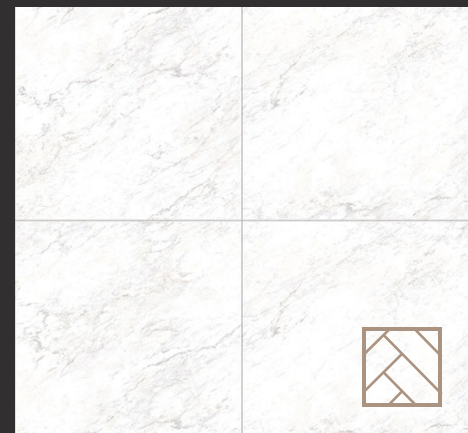

스퀘어 SQUARE

3.0mm(T) X 600mm(W) X 600mm(L)

ZTO 0761-A3
White Basilius
화이트 베실리우스