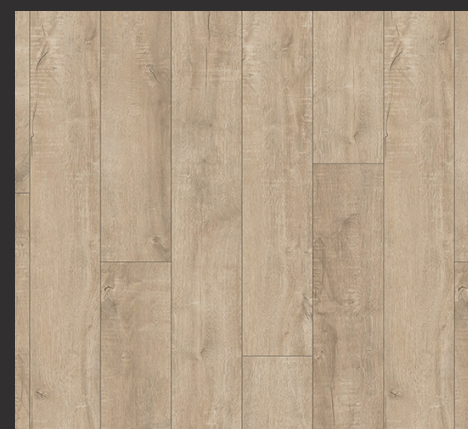

3.0mm(T) X 150mm(W) X 1,200mm(L)

ZOW 0719-A6R
Honey Walnut
허니 월넛

ZOW 0720-A6R
Bronze Walnut
브론즈 월넛

ZOW 0721-A6R
Natural Saw Oak
내추럴 쏘우 오크

ZOW 0722-A6R
Smoke Saw Oak
스모크 쏘우 오크

ZOW 0721-A6R Natural Saw Oak 내추럴 쏘우 오크 + ZTO 0762-A3 Cream Imperial 크림 임페리얼