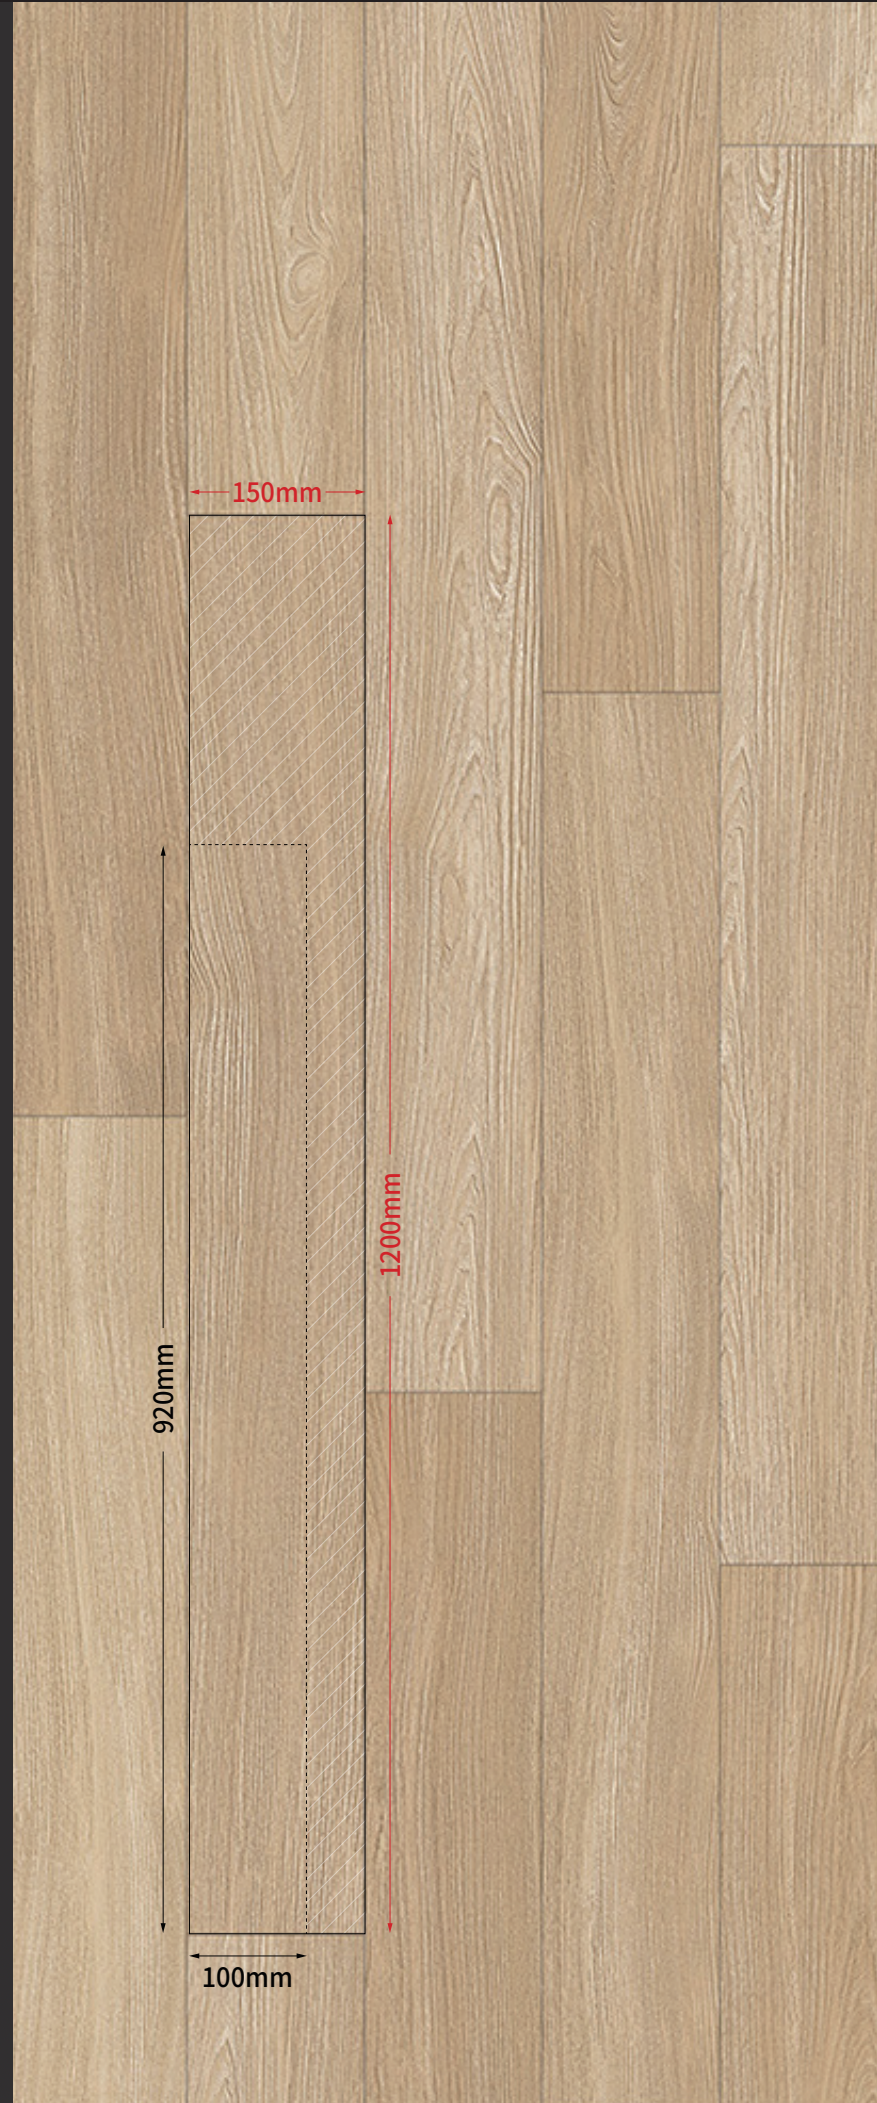

3.0mm(T) X 150mm(W) X 1,200mm(L)

ZOW 0715-A6R
Pure Ash
퓨어 애쉬

ZOW 0716-A6R
Lime Ash
라임 애쉬

ZOW 0717-A6R
Ginger Ash
진저 애쉬

ZOW 0718-A6R
Caramel Ash
카라멜 애쉬

※ 실물 중 일부부분을 제외한 권본이므로 반드시 색상 인덱스 및 원장 샘플을 확인하십시오.
※ 실제 제품 색상은 샘플 색상과 차이가 날 수 있으며, 조명 및 종류 및 각도에 따라 달라 보일 수 있습니다.
※ 한정수량 다양한 색상 및 무늬로 구성되어, 천연목재의 자연스러움을 구현하였습니다.