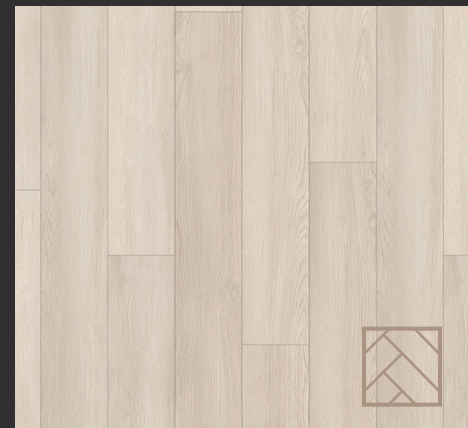

ZOW 0711-A6R
Black Oak
블랙 오크

ZOW 0712-A6R
Cream Oak
크림 오크