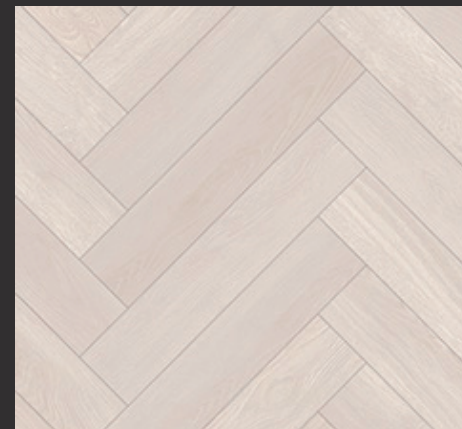

헤링본 HERRINGBONE

3.0mm(T) X 92mm(W) X 450mm(L)

ZOW 0711-A8R
Black Oak
블랙 오크

ZOW 0712-A8R
Cream Oak
크림 오크

ZOW 0718-A8R
Caramel Ash
카라멜 애쉬

※ 실물 중 일부분을 재단한 견본이므로 반드시 색상 인덱스 및 원장 샘플을 확인하십시오.
※ 실제 제품 색상은 샘플 색상과 차이가 날 수 있으며, 조명 및 종류 및 각도에 따라 달라 보일 수 있습니다.
※ 한장한장 다양한 색상 및 무늬로 구성되어, 천연목재의 자연스러움을 구현하였습니다.