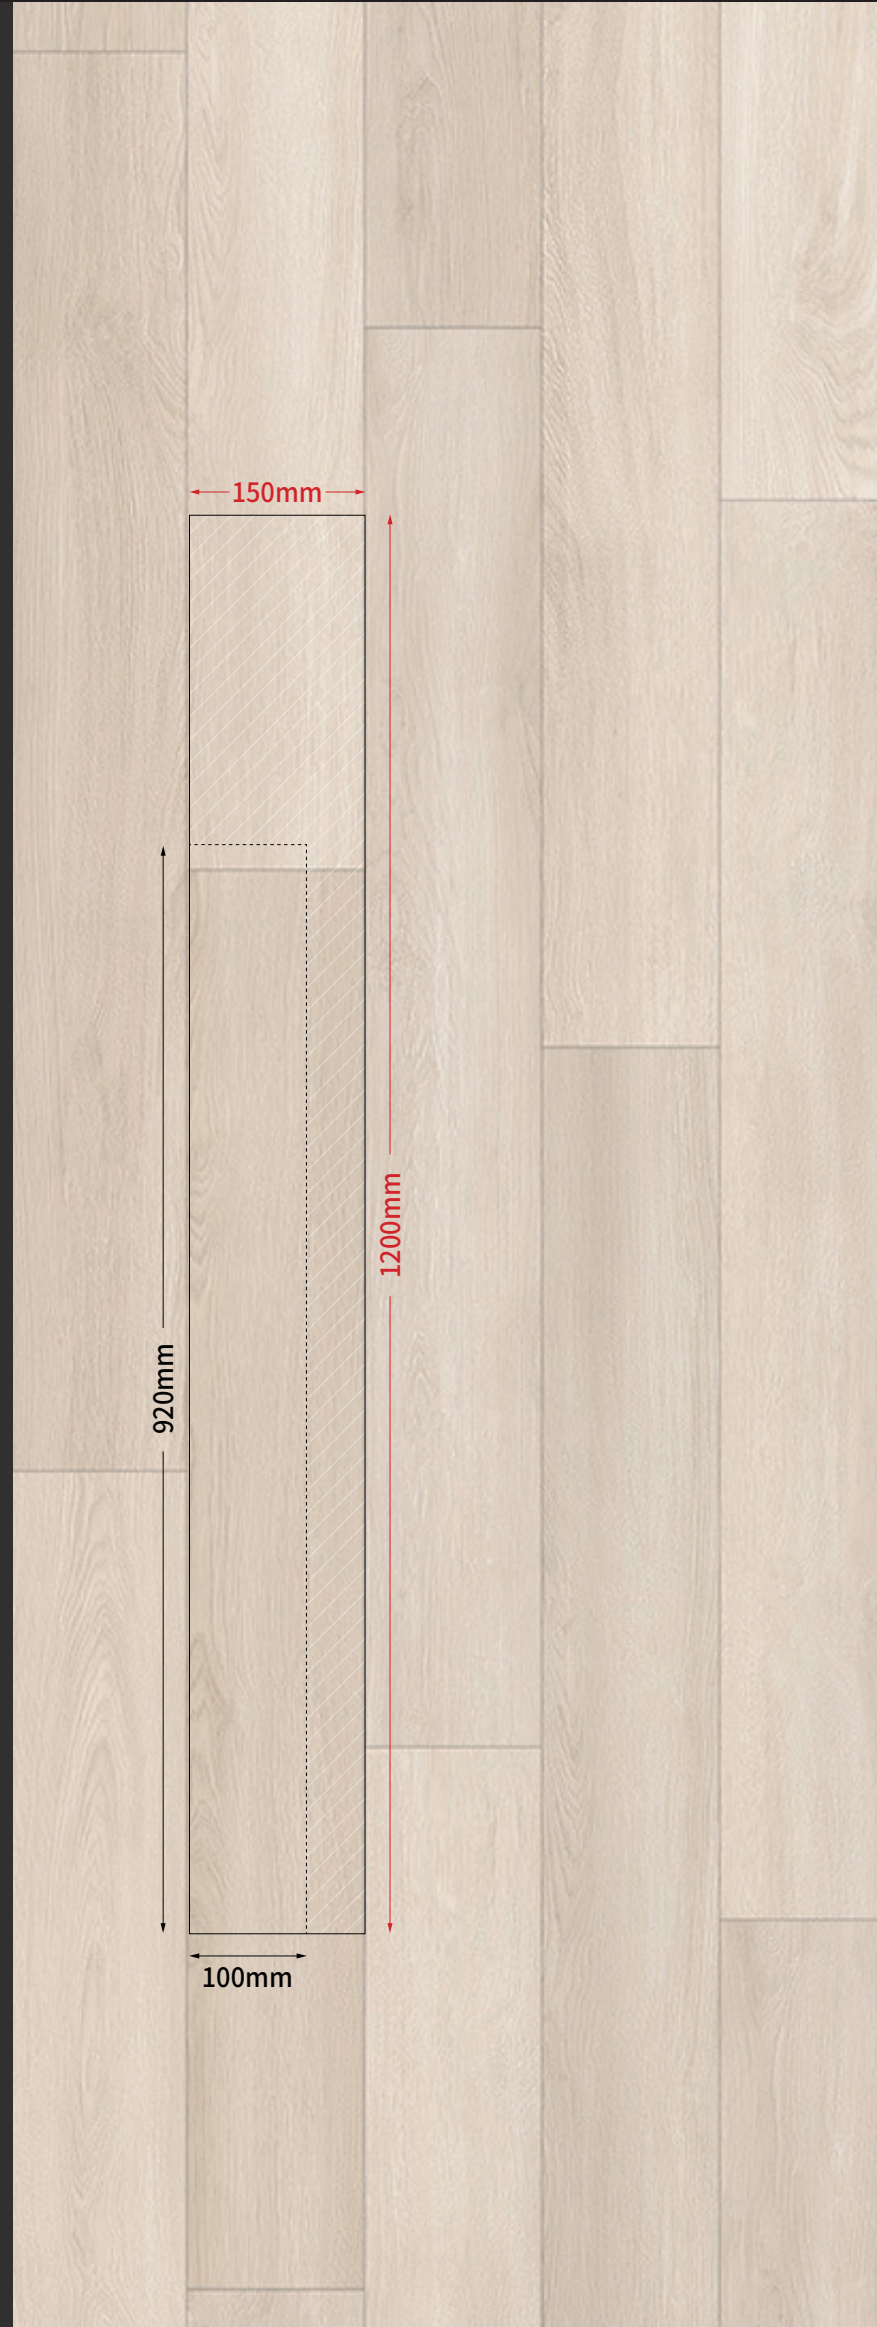

우드 WOOD

3.0mm(T) X 150mm(W) X 1,200mm(L)

ZOW 0711-A6R
Black Oak
블랙 오크

ZOW 0712-A6R
Cream Oak
크림 오크

ZOW 0713-A6R
Essential Oak
에센셜 오크

ZOW 0714-A6R
French Ash
프렌치 애쉬

※ 실물 중 일부분을 재단한 견본이므로 반드시 색상 인덱스 및 원장 샘플을 확인하십시오.
※ 실제 제품 색상은 샘플 색상과 차이가 날 수 있으며, 조명의 종류 및 각도에 따라 달라 보일 수 있습니다.
※ 한장한장 다양한 색상 및 무늬로 구성되어, 천연목재의 자연스러움을 구현하였습니다.