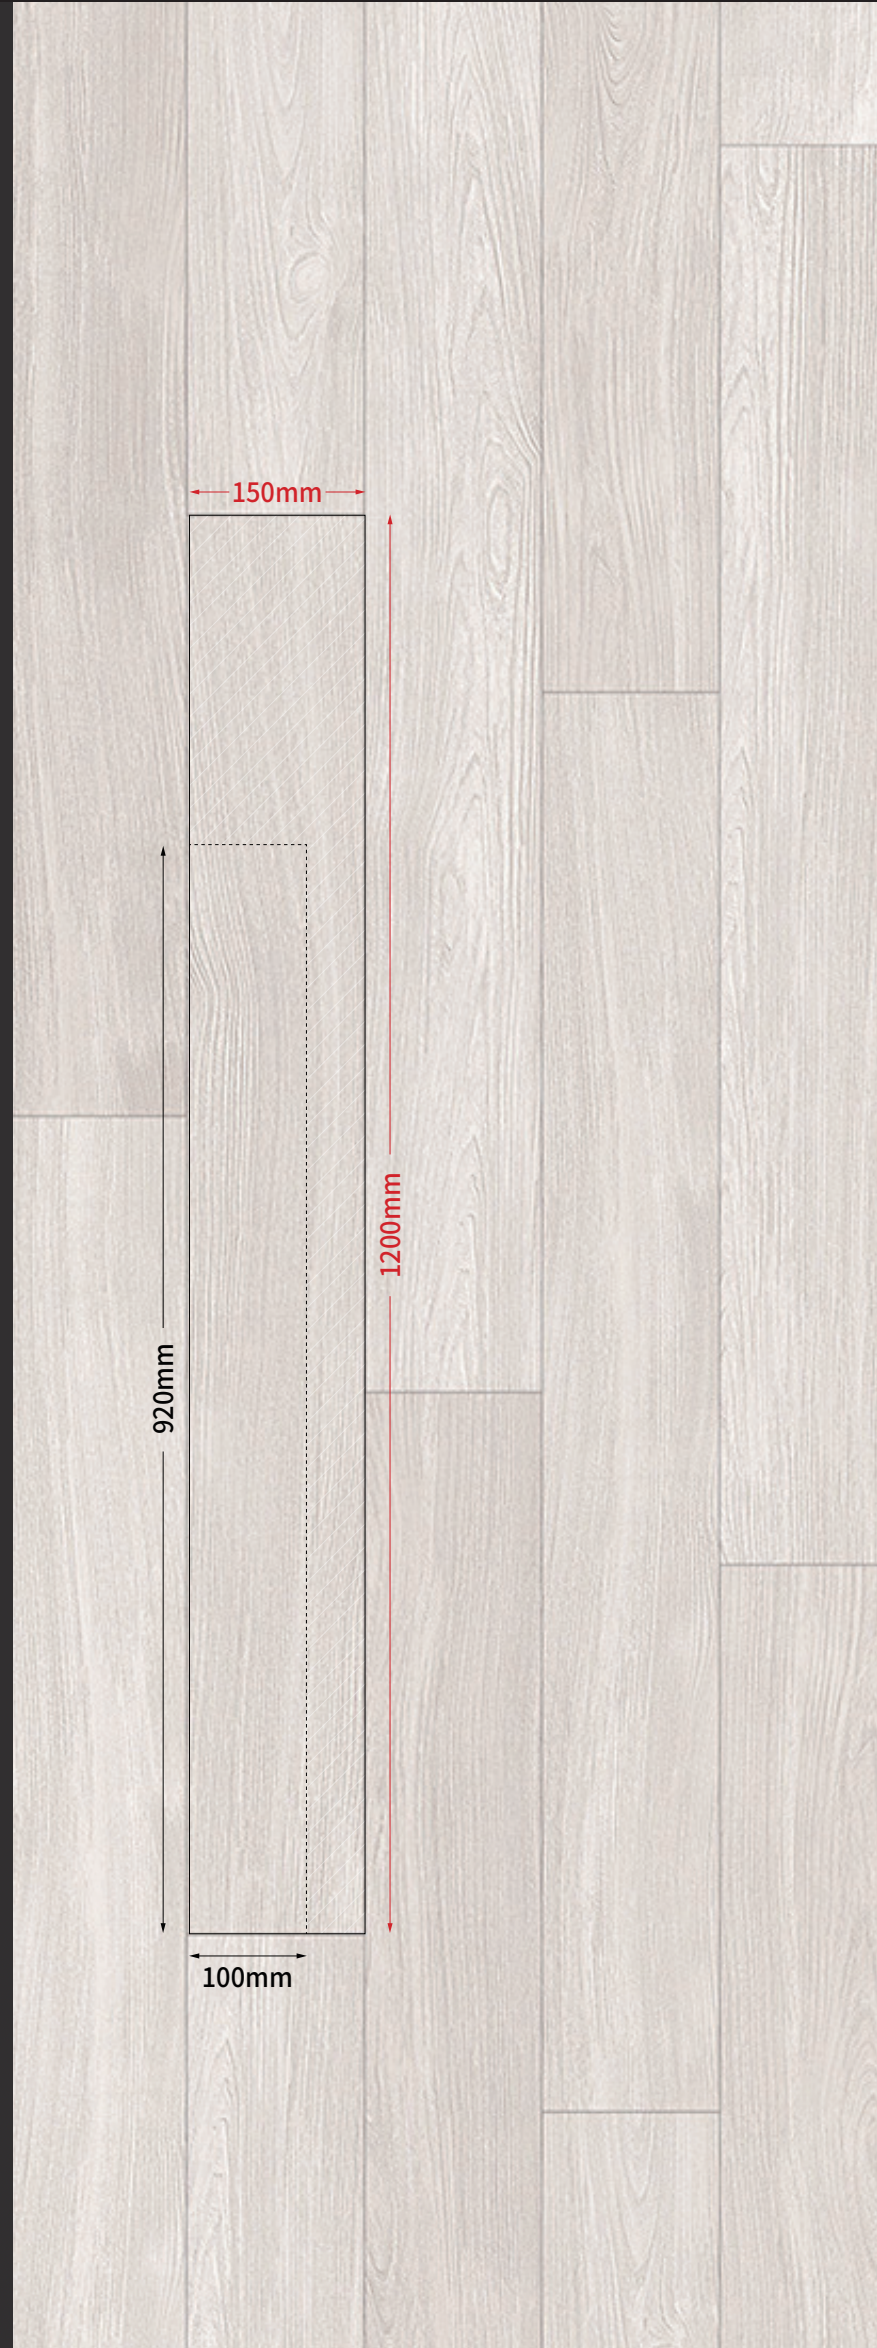

3.0mm(T) X 150mm(W) X 1,200mm(L)

ZOW 0715-A6R
Pure Ash
퓨어 애쉬

ZOW 0716-A6R
Lime Ash
라임 애쉬

ZOW 0717-A6R
Ginger Ash
진저 애쉬

ZOW 0718-A6R
Caramel Ash
카라멜 애쉬

※ 실물 중 일부분을 재단한 견본이므로 반드시 색상 인덱스 및 원장 샘플을 확인하십시오.
※ 실제 제품 색상은 샘플 색상과 차이가 날 수 있으며, 조명의 종류 및 각도에 따라 달라 보일 수 있습니다.
※ 한장한장 다양한 색상 및 무늬로 구성되어, 천연목재의 자연스러움을 구현하였습니다.