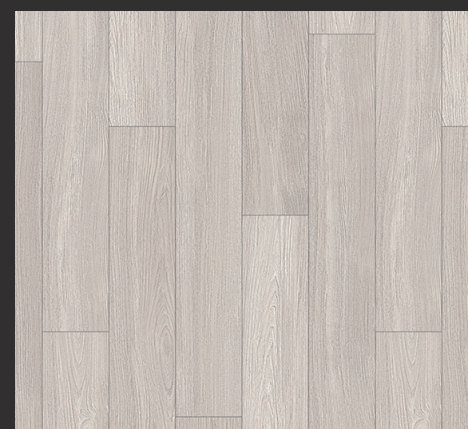

ZOW 0713-A6R
Essential Oak
에센셜 오크

ZOW 0714-A6R
French Ash
프렌치 애쉬