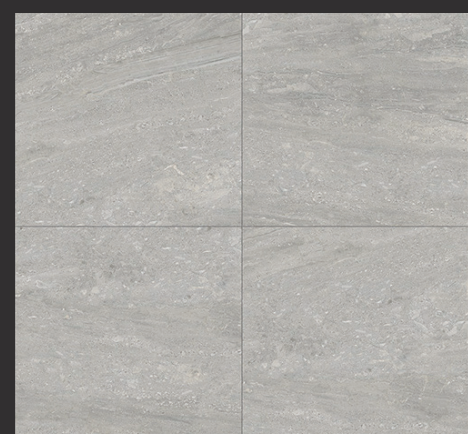

호텔

스퀘어 SQUARE

3.0mm(T) X 600mm(W) X 600mm(L)

ZTO 0761-A3
White Basilius
화이트 베실리우스

ZTO 0762-A3
Cream Imperial
크림 임페리얼

ZTO 0763-A3
Silver Imperial
실버 임페리얼

ZTO 0764-A3
Gold Imperial
골드 임페리얼

600mm