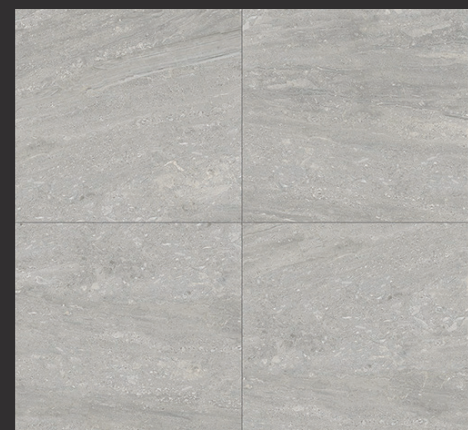

호텔

스퀘어 SQUARE

3.0mm(T) X 600mm(W) X 600mm(L)

ZTO 0761-A3
White Basilius
화이트 베실리우스

ZTO 0762-A3
Cream Imperial
크림 임페리얼

ZTO 0763-A3
Silver Imperial
실버 임페리얼

ZTO 0764-A3
Gold Imperial
골드 임페리얼

※ 실물 중 일부부분을 재단한 견본이므로 반드시 색상 인덱스 및 원장 샘플을 확인하십시오.
※ 실제 제품 색상은 샘플 색상과 차이가 날 수 있으며, 조명의 종류 및 각도에 따라 달라 보일 수 있습니다.
※ 한장한장 다양한 색상 및 무늬로 구성되어, 천연목재의 자연스러움을 구현하였습니다.