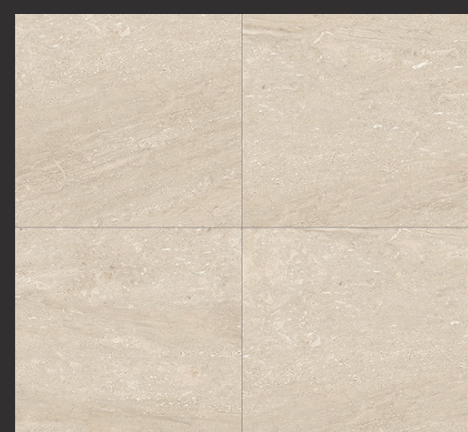

호텔

스퀘어 SQUARE

3.0mm(T) X 600mm(W) X 600mm(L)

ZTO 0761-A3
White Basilius
화이트 베실리우스

ZTO 0762-A3
Cream Imperial
크림 임페리얼

ZTO 0763-A3
Silver Imperial
실버 임페리얼

ZTO 0764-A3
Gold Imperial
골드 임페리얼

600mm