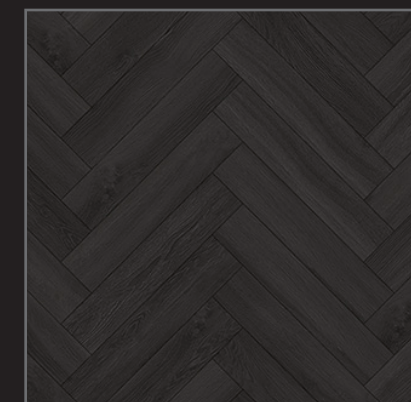

HERRINGBONE

ZOW 0711-A8R
Black Oak
블랙 오크