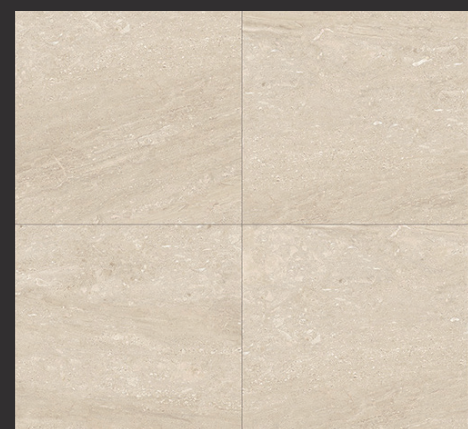

호텔

스퀘어 SQUARE

3.0mm(T) X 600mm(W) X 600mm(L)

ZTO 0761-A3
White Basilius
화이트 베실리우스

ZTO 0762-A3
Cream Imperial
크림 임페리얼

ZTO 0763-A3
Silver Imperial
실버 임페리얼

ZTO 0764-A3
Gold Imperial
골드 임페리얼

※ 실물 중 일부부분을 재단한 견본이므로 반드시 색상 인덱스 및 원장 샘플을 확인하십시오.
※ 실제 제품 색상은 샘플 색상과 차이가 날 수 있으며, 조명의 종류 및 각도에 따라 달라 보일 수 있습니다.
※ 한장한장 다양한 색상 및 무늬로 구성되어, 천연목재의 자연스러움을 구현하였습니다.