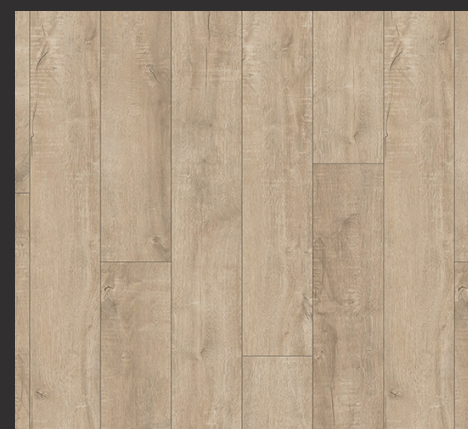

3.0mm(T) X 150mm(W) X 1,200mm(L)

ZOW 0719-A6R
Honey Walnut
허니 월넛

ZOW 0720-A6R
Bronze Walnut
브론즈 월넛

ZOW 0721-A6R
Natural Saw Oak
내추럴 쏘우 오크

ZOW 0722-A6R
Smoke Saw Oak
스모크 쏘우 오크

※ 실물 중 일부부분을 재단한 견본이므로 반드시 색상 인덱스 및 원장 샘플을 확인하십시오.
※ 실제 제품 색상은 샘플 색상과 차이가 날 수 있으며, 조명 및 종류 및 각도에 따라 달라 보일 수 있습니다.
※ 환경현장 다양한 색상 및 무늬로 구성되어, 천연목재의 자연스러움을 구현하였습니다.