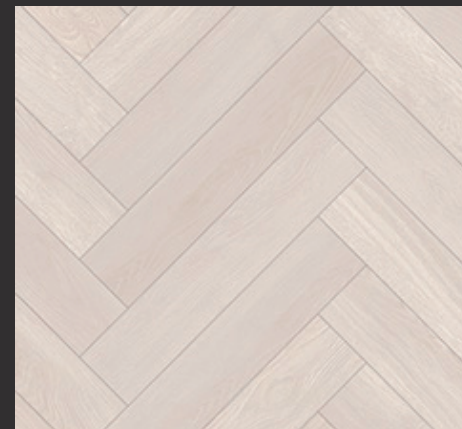

호텔

헤링본 HERRINGBONE

3.0mm(T) X 92mm(W) X 450mm(L)

ZOW 0711-A8R
Black Oak
블랙 오크

ZOW 0712-A8R
Cream Oak
크림 오크

ZOW 0718-A8R
Caramel Ash
카라멜 애쉬

※ 실물 중 일부부분을 제외한 견본이므로 반드시 색상 인덱스 및 원장 샘플을 확인하십시오.
※ 실제 제품 색상은 샘플 색상과 차이가 날 수 있으며, 조명의 종류 및 각도에 따라 달라 보일 수 있습니다.
※ 한장한장 다양한 색상 및 무늬로 구성되어, 천연목재의 자연스러움을 구현하였습니다.