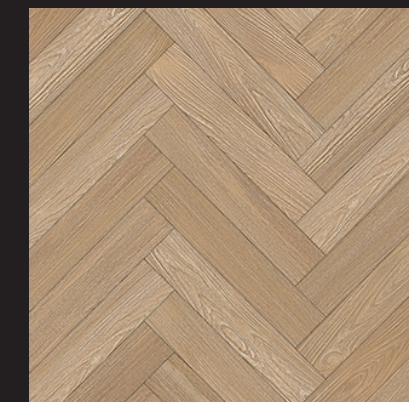

ZTO 0767-A3 
Gray Crete
그레이 크리트

ZTO 0761-A3 
White Basilius
화이트 베실리우스

HERRINGBONE

ZOW 0711-A8R
Black Oak
블랙 오크

ZOW 0712-A8R
Cream Oak
크림 오크

ZOW 0718-A8R
Caramel Ash
카라멜 애쉬

ZOW 0761-A8
White Basilius
화이트 베실리우스