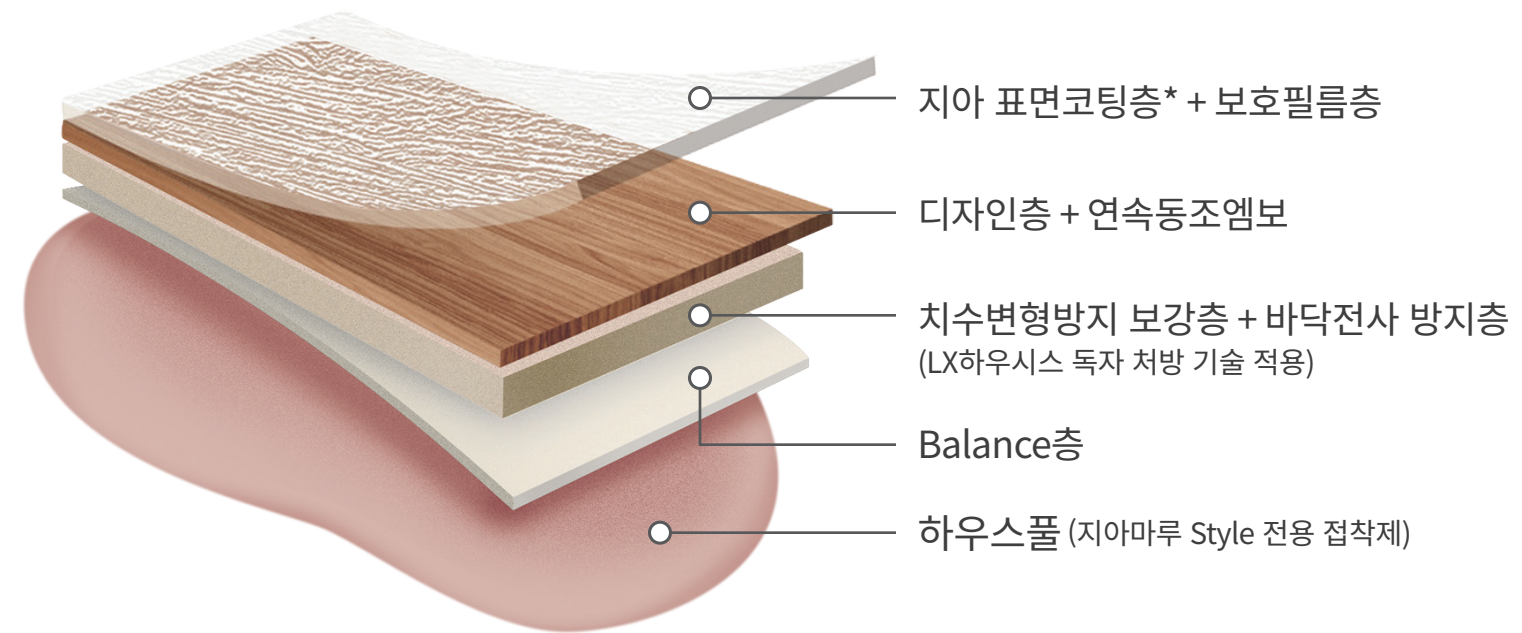

지아마루 Style

제품 특징점

편리한 바닥재 | 디자인 바닥재 | 스트레스 걱정 없는 바닥재

제품 구조도

* 지아 표면코팅층 : 식물 성분 함유 원료가 10% 적용된 표면 코팅층

제품 규격

구분	규격
우드	3.0mm(T) X 150mm(W) X 1,200mm(L)
사각	3.0mm(T) X 600mm(W) X 600mm(L)
헤링본	3.0mm(T) X 92mm(W) X 450mm(L)

* 지아마루 Style은 반드시 전용 접착제(하우스풀)로 시공하시기 바랍니다.
(하우스풀 미사용 및 도포량 미준수에 따른 시공상의 하자는 책임을 지지 않습니다.)

지아마루 STYLE은 하부가 고정된 기존 합판마루, 강마루의 바닥을 그대로 둔 상태에서 덧시공이 가능합니다.

철거 없이 덧시공 가능 · 1 DAY 시공 | 바닥 전사 방지 최소화 · 손상된 부분 교체 시공 가능