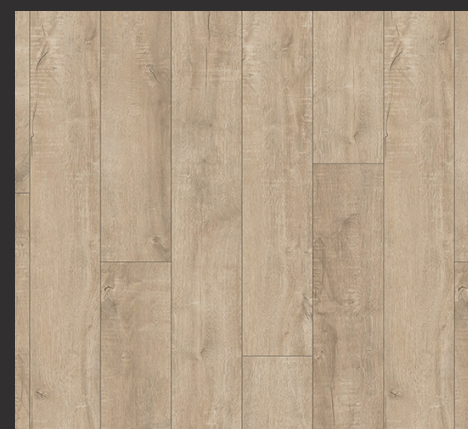

ZOW 0720-A6R
Bronze Walnut
브론즈 월넛

ZOW 0721-A6R
Natural Saw Oak
내추럴 쏘우 오크

ZOW 0722-A6R
Smoke Saw Oak
스모크 쏘우 오크

※ 실물 중 일부부분을 재단한 견본이므로 반드시 색상 인덱스 및 원장 샘플을 확인하십시오.
※ 실제 제품 색상은 샘플 색상과 차이가 날 수 있으며, 조명과 종류 및 각도에 따라 달라 보일 수 있습니다.
※ 한창현장 다양한 색상 및 무늬로 구성되어, 천연목재의 자연스러움을 구현하였습니다.