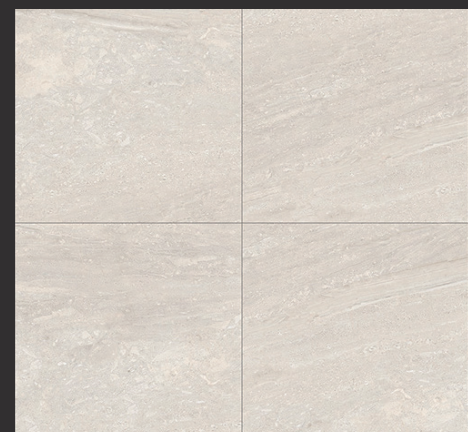

ZTO 0761-A3
White Basilius
화이트 베실리우스

ZTO 0762-A3
Cream Imperial
크림 임페리얼