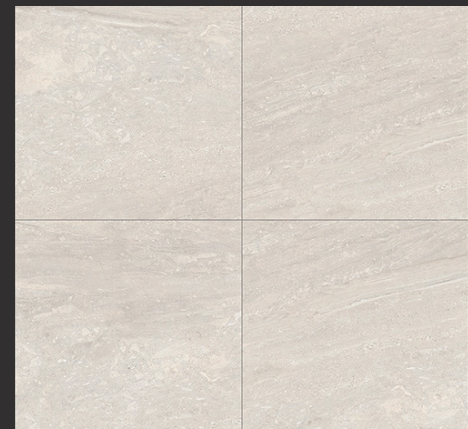

서재

스퀘어 SQUARE

3.0mm(T) X 600mm(W) X 600mm(L)

ZTO 0761-A3
White Basilius
화이트 베실리우스

ZTO 0762-A3
Cream Imperial
크림 임페리얼

ZTO 0763-A3
Silver Imperial
실버 임페리얼

ZTO 0764-A3
Gold Imperial
골드 임페리얼

※ 실물 중 일부만을 재현한 점보이므로 반드시 색상 인덱스 및 원장 샘플을 확인하십시오.
※ 실제 제품 색상은 샘플 색상과 차이가 날 수 있으며, 조명의 종류 및 각도에 따라 달라 보일 수 있습니다.
※ 환경현장 다양한 색상 및 무늬로 구성되어, 천연소재의 자연스러움을 구현하였습니다.