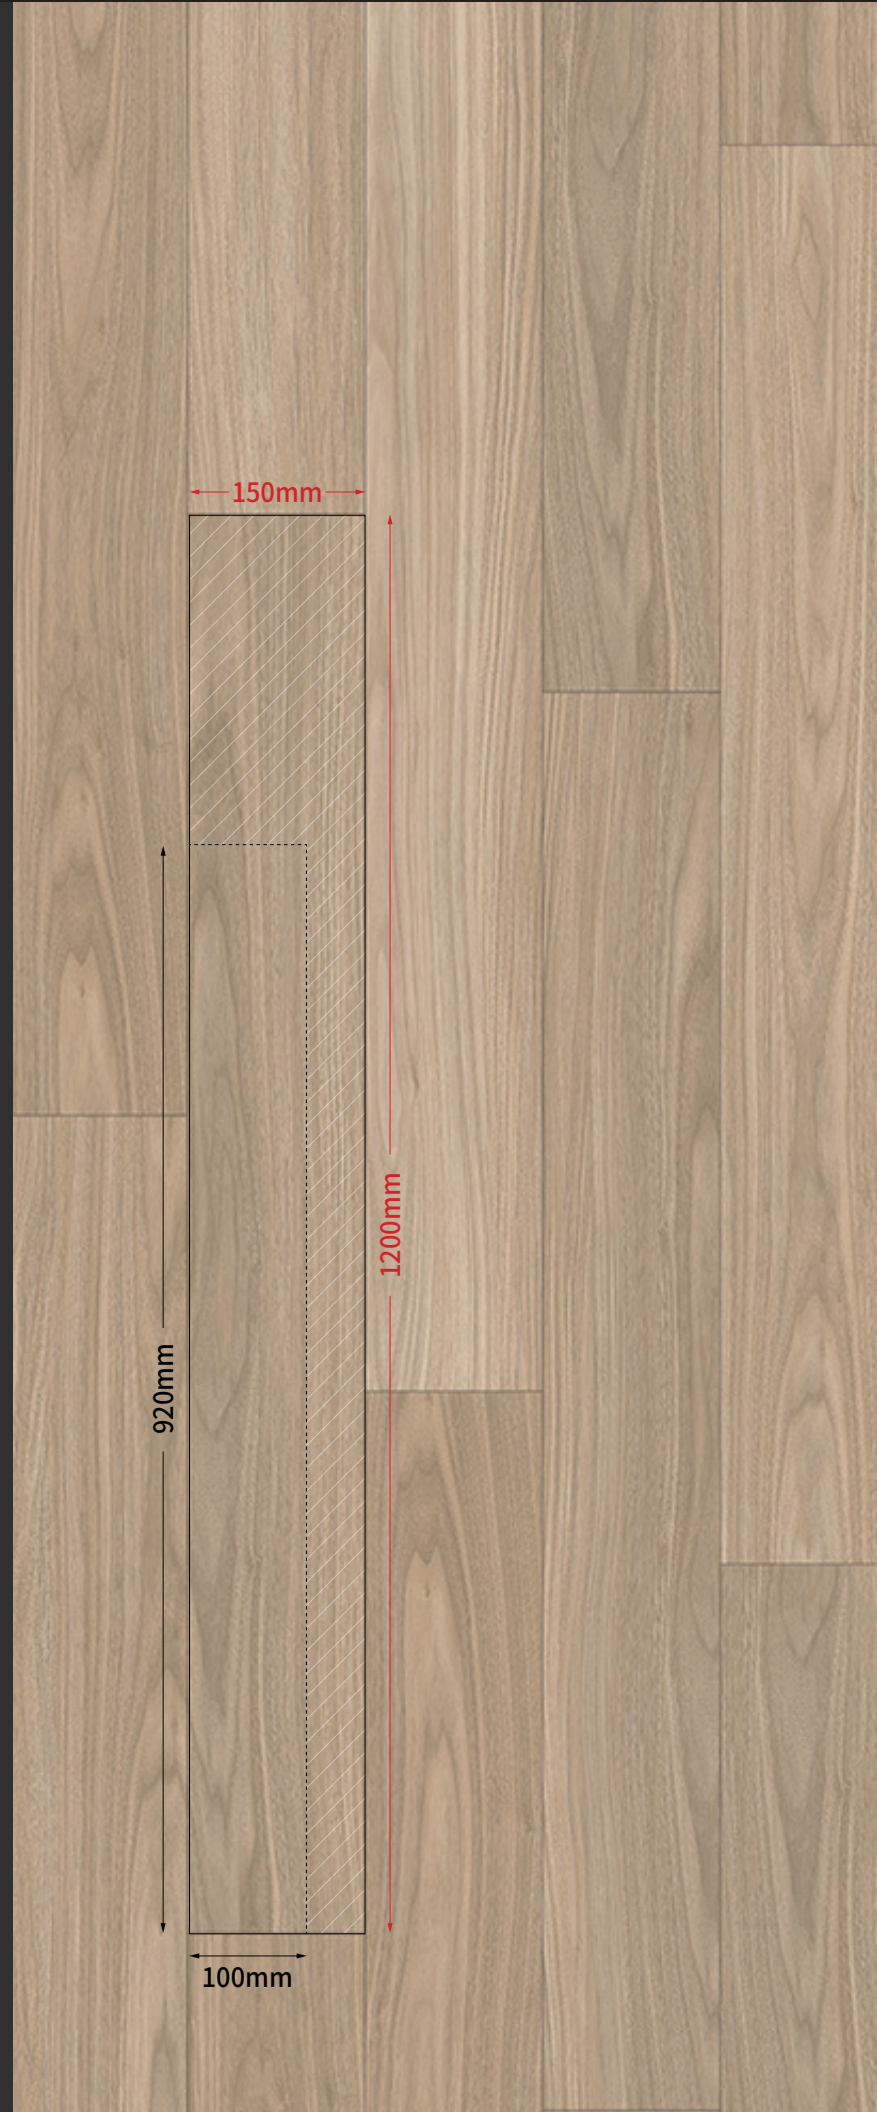

3.0mm(T) X 150mm(W) X 1,200mm(L)

ZOW 0719-A6R
Honey Walnut
허니 월넛

ZOW 0720-A6R
Bronze Walnut
브론즈 월넛

ZOW 0721-A6R
Natural Saw Oak
내추럴 쏘우 오크

ZOW 0722-A6R
Smoke Saw Oak
스모크 쏘우 오크

※ 실물 중 일부부분을 재단한 견본이므로 반드시 색상 인덱스 및 원장 샘플을 확인하십시오.
※ 실제 제품 색상은 샘플 색상과 차이가 날 수 있으며, 조명 및 종류 및 각도에 따라 달라 보일 수 있습니다.
※ 환경현장 다양한 색상 및 무늬로 구성되어, 천연목재의 자연스러움을 구현하였습니다.