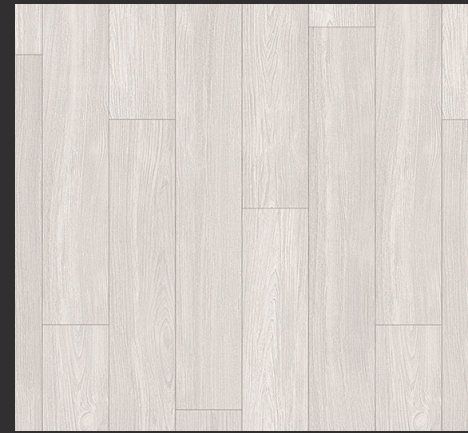

우드 WOOD

3.0mm(T) X 150mm(W) X 1,200mm(L)

ZOW 0715-A6R
Pure Ash
퓨어 애쉬