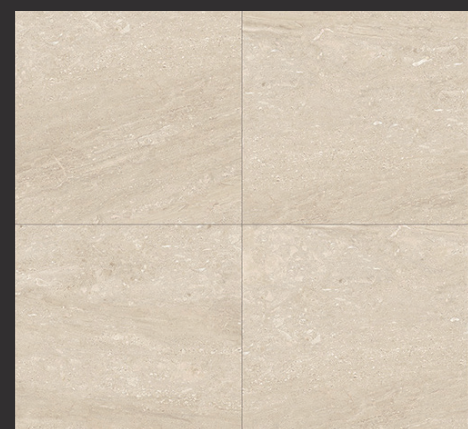

서재

스퀘어 SQUARE

3.0mm(T) X 600mm(W) X 600mm(L)

ZTO 0761-A3
White Basilius
화이트 베실리우스

ZTO 0762-A3
Cream Imperial
크림 임페리얼

ZTO 0763-A3
Silver Imperial
실버 임페리얼

ZTO 0764-A3
Gold Imperial
골드 임페리얼

※ 실물 중 일부만을 재현한 점보이므로 반드시 색상 인덱스 및 원장 샘플을 확인하십시오.
※ 실제 제품 색상은 샘플 색상과 차이가 날 수 있으며, 조명의 종류 및 각도에 따라 달라 보일 수 있습니다.
※ 환경현장 다양한 색상 및 무늬로 구성되어, 천연소재의 자연스러움을 구현하였습니다.