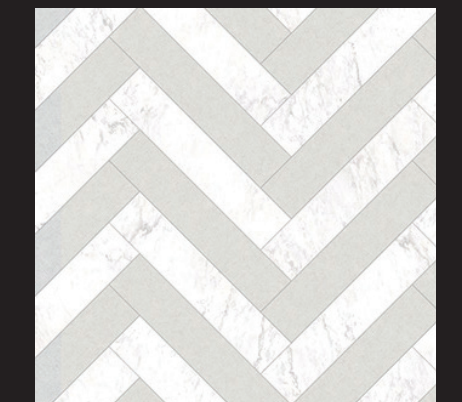

ZTO 0767-A3 
Gray Crete
그레이 크리트

ZTO 0761-A3 
White Basilius
화이트 베실리우스

HERRINGBONE

ZOW 0711-A8R
Black Oak
블랙 오크

ZOW 0712-A8R
Cream Oak
크림 오크

ZOW 0718-A8R
Caramel Ash
카라멜 애쉬

ZOW 0761-A8
White Basilius
화이트 베실리우스