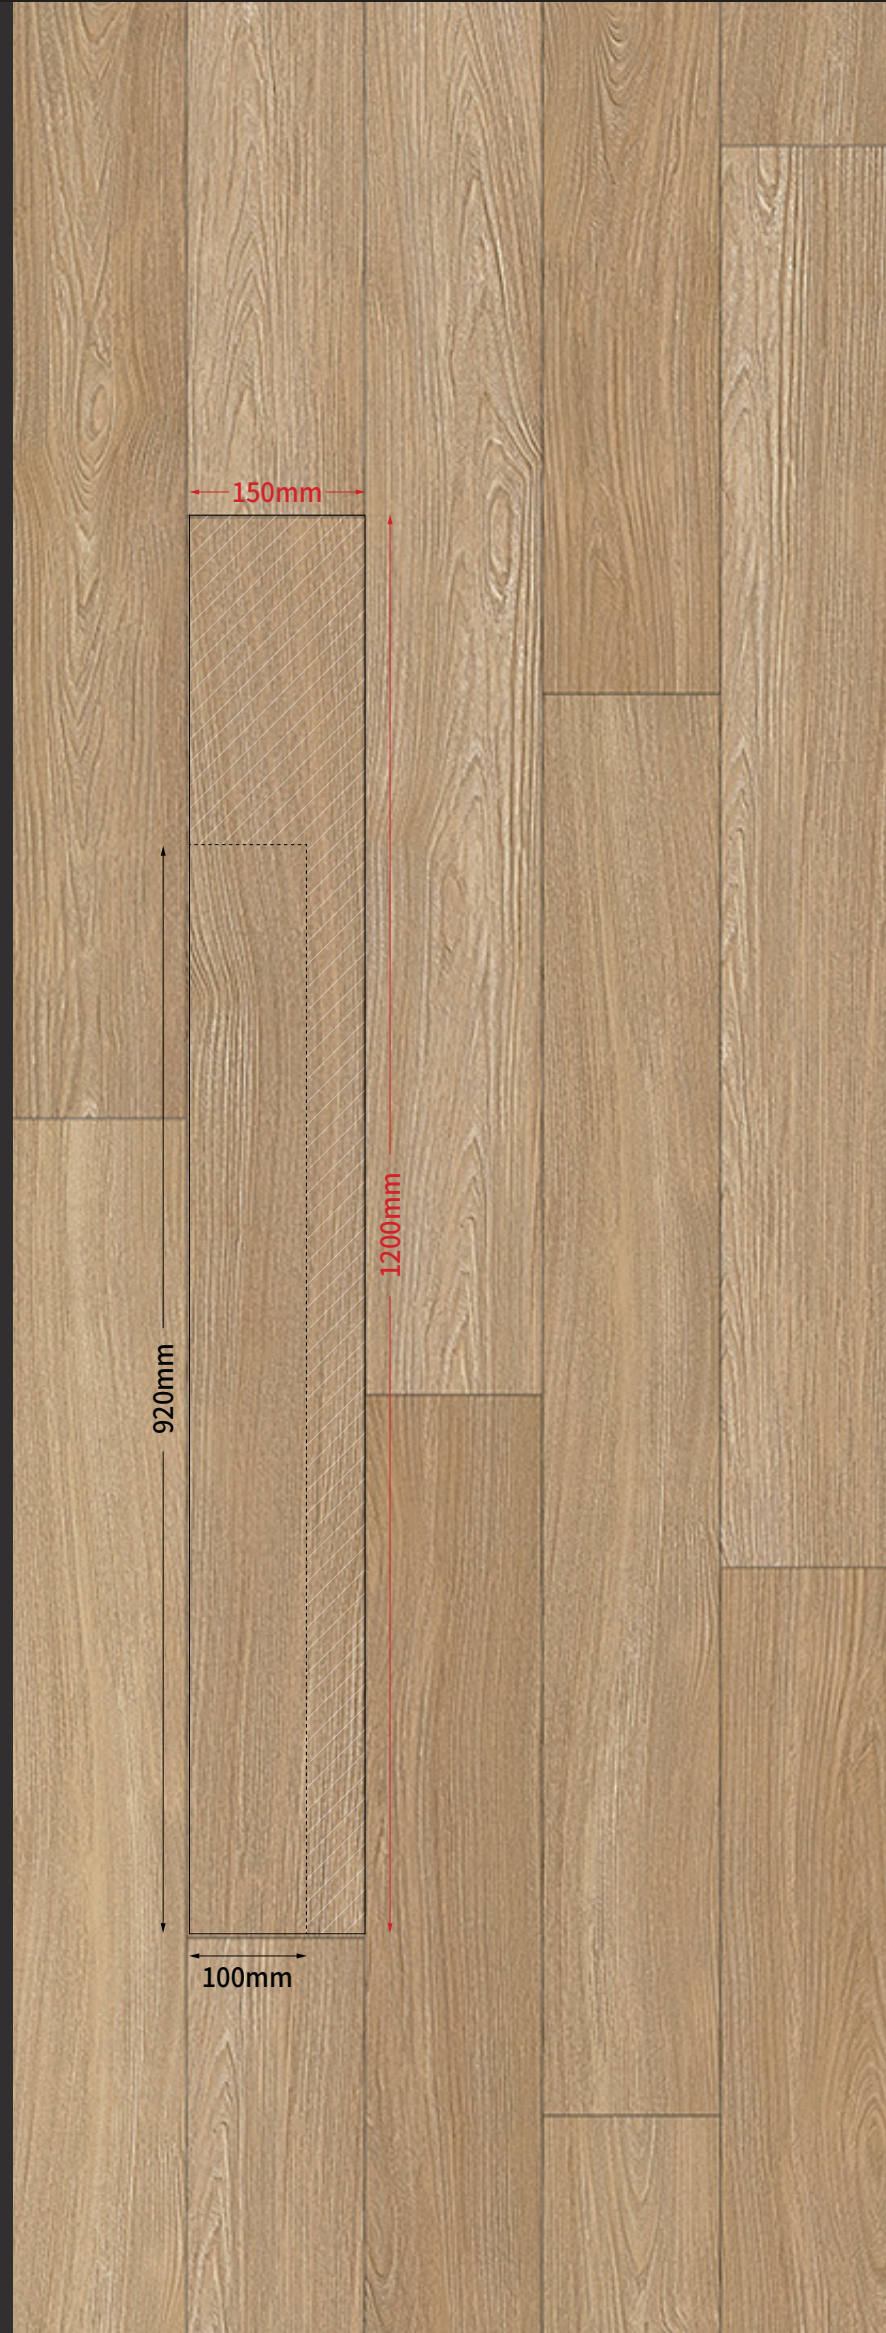

우드 WOOD

3.0mm(T) X 150mm(W) X 1,200mm(L)

ZOW 0715-A6R
Pure Ash
퓨어 애쉬

ZOW 0716-A6R
Lime Ash
라임 애쉬

ZOW 0717-A6R
Ginger Ash
진저 애쉬

ZOW 0718-A6R
Caramel Ash
카라멜 애쉬

※ 실물 중 일부분을 재단한 견본이므로 반드시 색상 인덱스 및 원장 샘플을 확인하십시오.
※ 실제 제품 색상은 샘플 색상과 차이가 날 수 있으며, 조명과 종류 및 각도에 따라 달라 보일 수 있습니다.
※ 한창현장 다양한 색상 및 무늬로 구성되어, 천연목재의 자연스러움을 구현하였습니다.