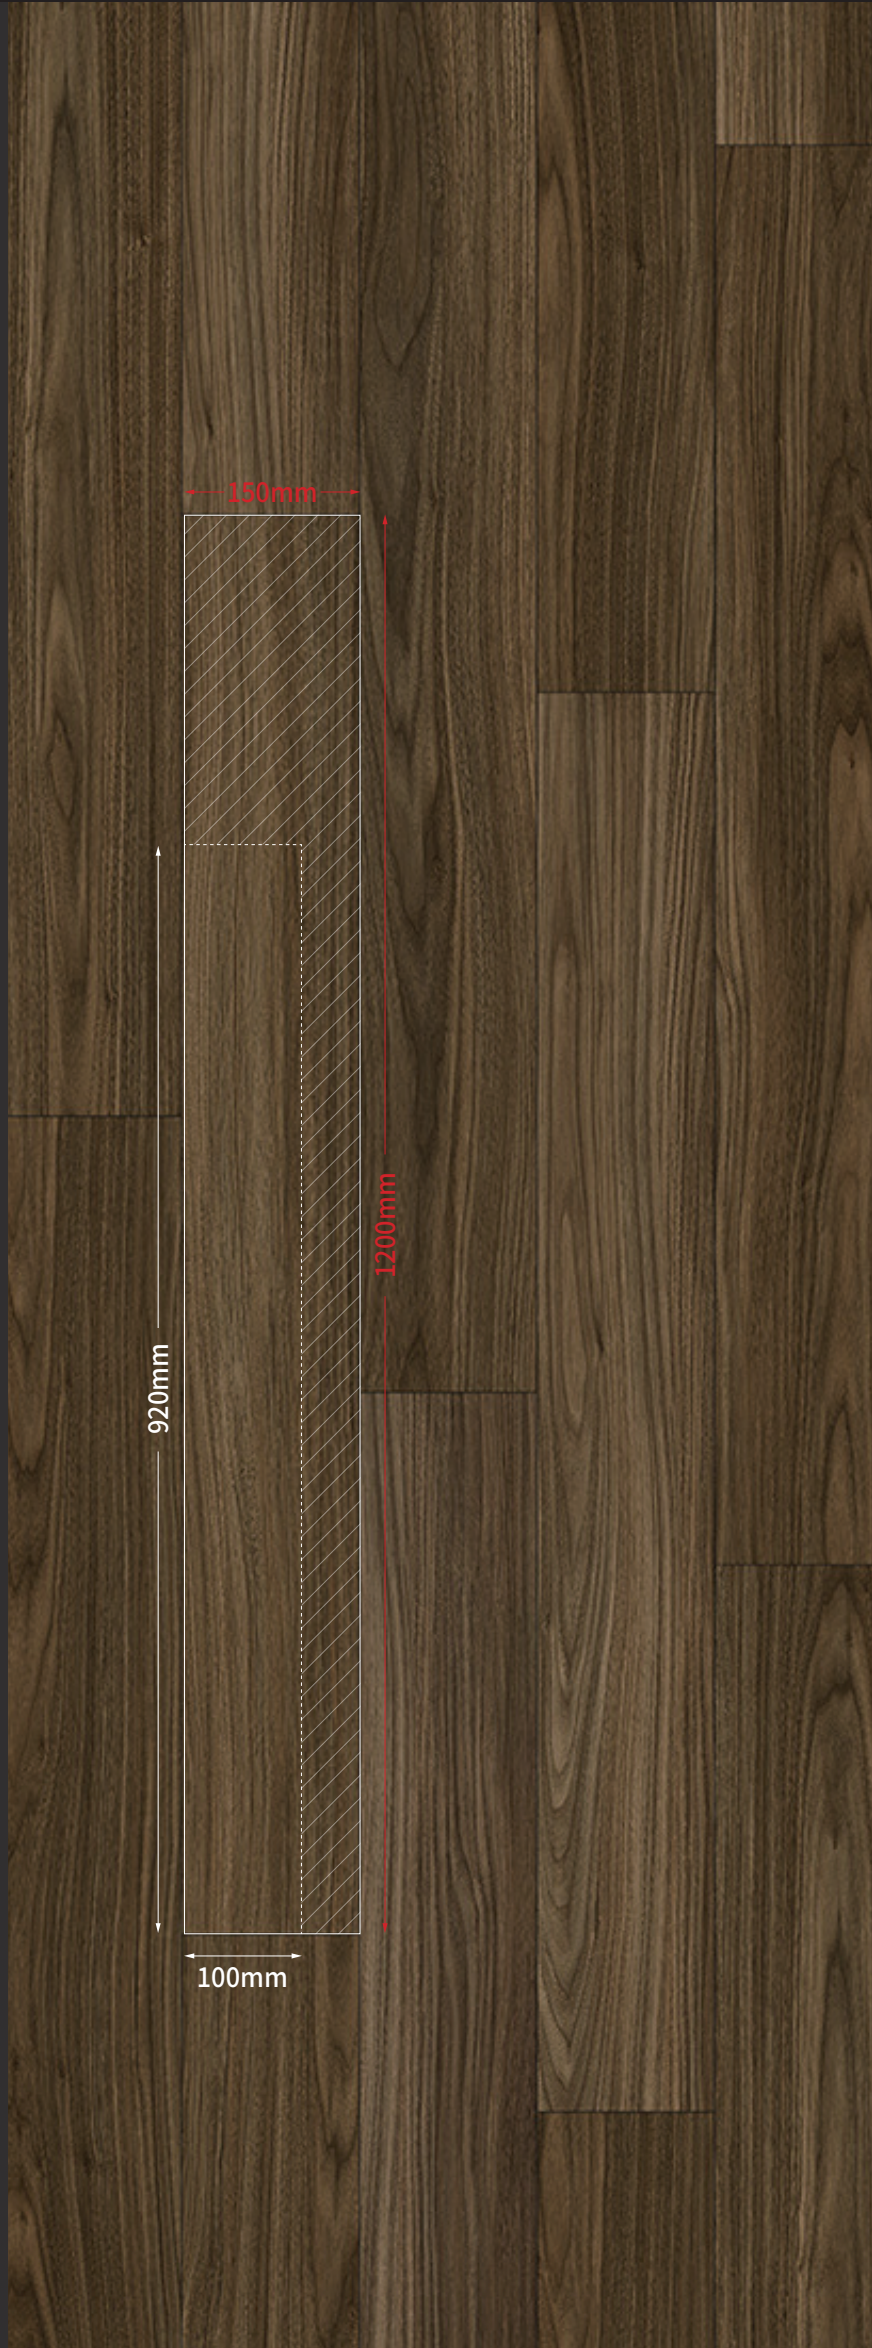

3.0mm(T) X 150mm(W) X 1,200mm(L)

ZOW 0719-A6R
Honey Walnut
허니 월넛

ZOW 0720-A6R
Bronze Walnut
브론즈 월넛

ZOW 0721-A6R
Natural Saw Oak
내추럴 쏘우 오크

ZOW 0722-A6R
Smoke Saw Oak
스모크 쏘우 오크

※ 실물 중 일부부분을 제외한 결본이므로 반드시 색상 인덱스 및 현장 샘플을 확인하십시오.
※ 실제 제품 색상은 샘플 색상과 차이가 날 수 있으며, 조명의 종류 및 각도에 따라 달라 보일 수 있습니다.
※ 한장한장 다양한 색상 및 무늬로 구성되어, 천연목재의 자연스러움을 구현하였습니다.

3.0mm(T) X 150mm(W) X 1,200mm(L)

ZOW 0719-A6R
Honey Walnut
허니 월넛

ZOW 0720-A6R
Bronze Walnut
브론즈 월넛

ZOW 0721-A6R
Natural Saw Oak
내추럴 쏘우 오크

ZOW 0722-A6R
Smoke Saw Oak
스모크 쏘우 오크

ZOW 0721-A6R Natural Saw Oak 내추럴 쏘우 오크 + ZTO 0762-A3 Cream Imperial 크림 임페리얼