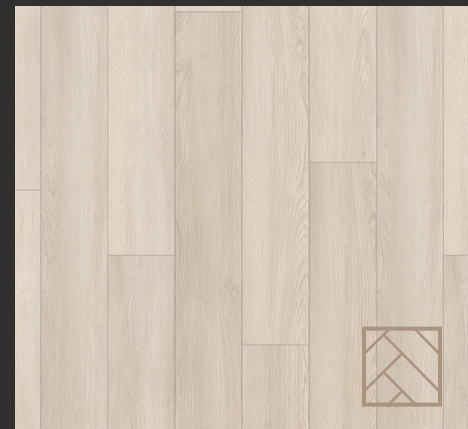

ZOW 0711-A6R
Black Oak
블랙 오크

ZOW 0712-A6R
Cream Oak
크림 오크