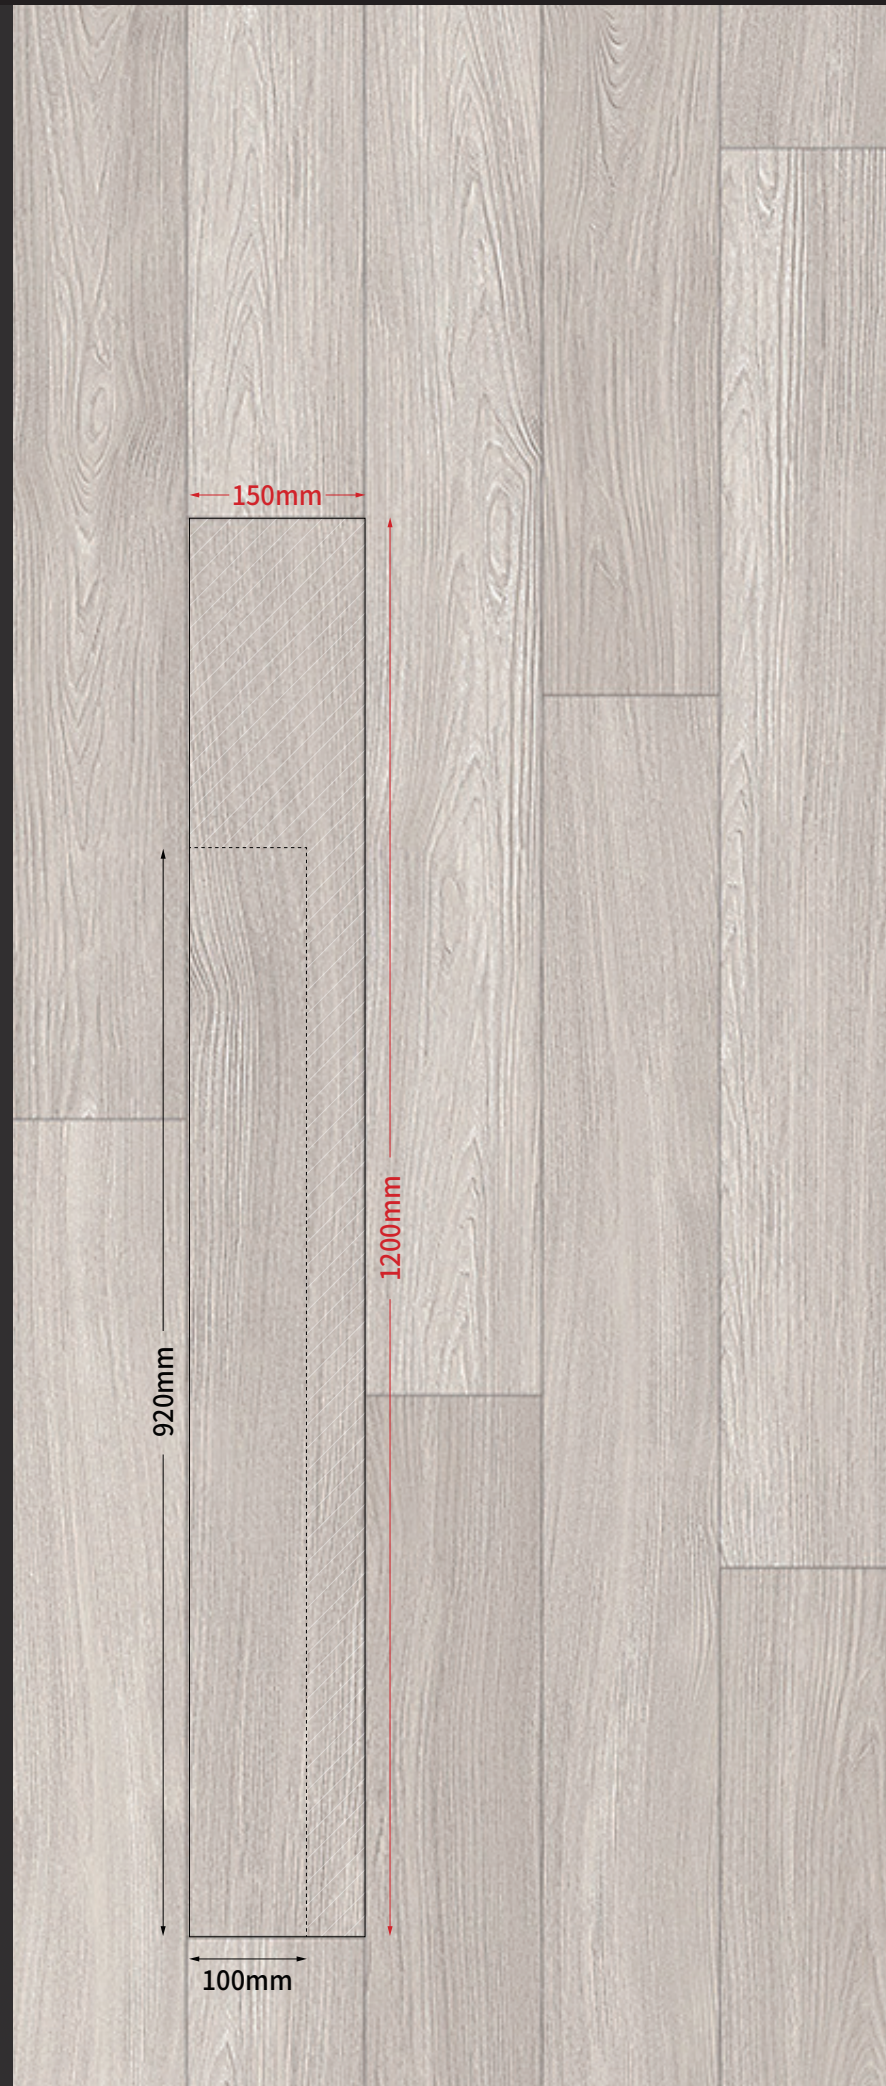

3.0mm(T) X 150mm(W) X 1,200mm(L)

※ 실물 중 일부부분을 제외한 견본이므로 반드시 색상 인덱스 및 원장 샘플을 확인하십시오.
※ 실제 제품 색상은 샘플 색상과 차이가 날 수 있으며, 조명의 종류 및 각도에 따라 달라 보일 수 있습니다.
※ 한정현장 다양한 색상 및 무늬로 구성되어, 천연목재의 자연스러움을 구현하였습니다.