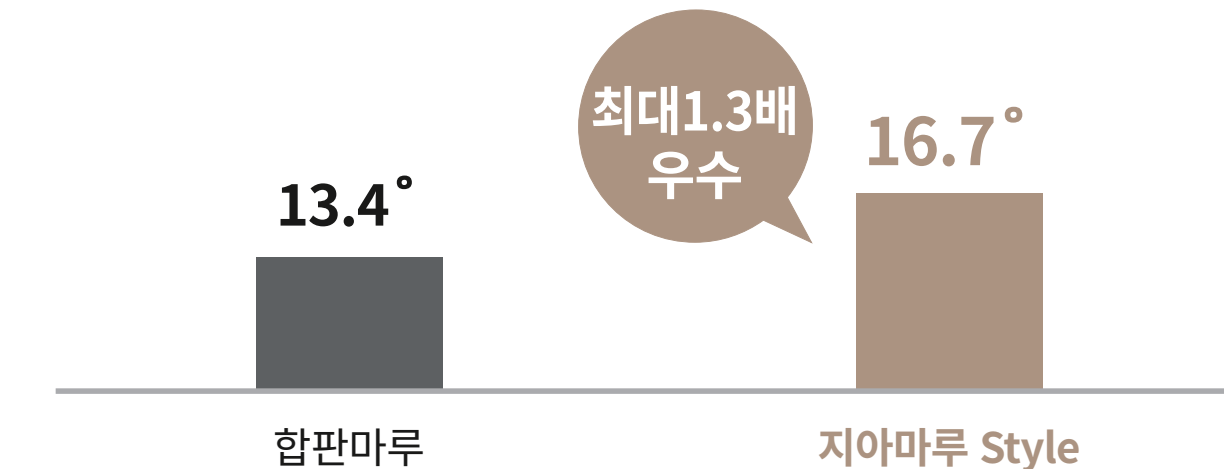

• 미끄럼 테스트

※ LG하우시스 자체 테스트 결과

테스트 방법 : DIN 51130, 바닥재를 1도/초 경사 올리면서 위/아래 보행, 미끄러지지 않고 보행 가능한 경사각 체크