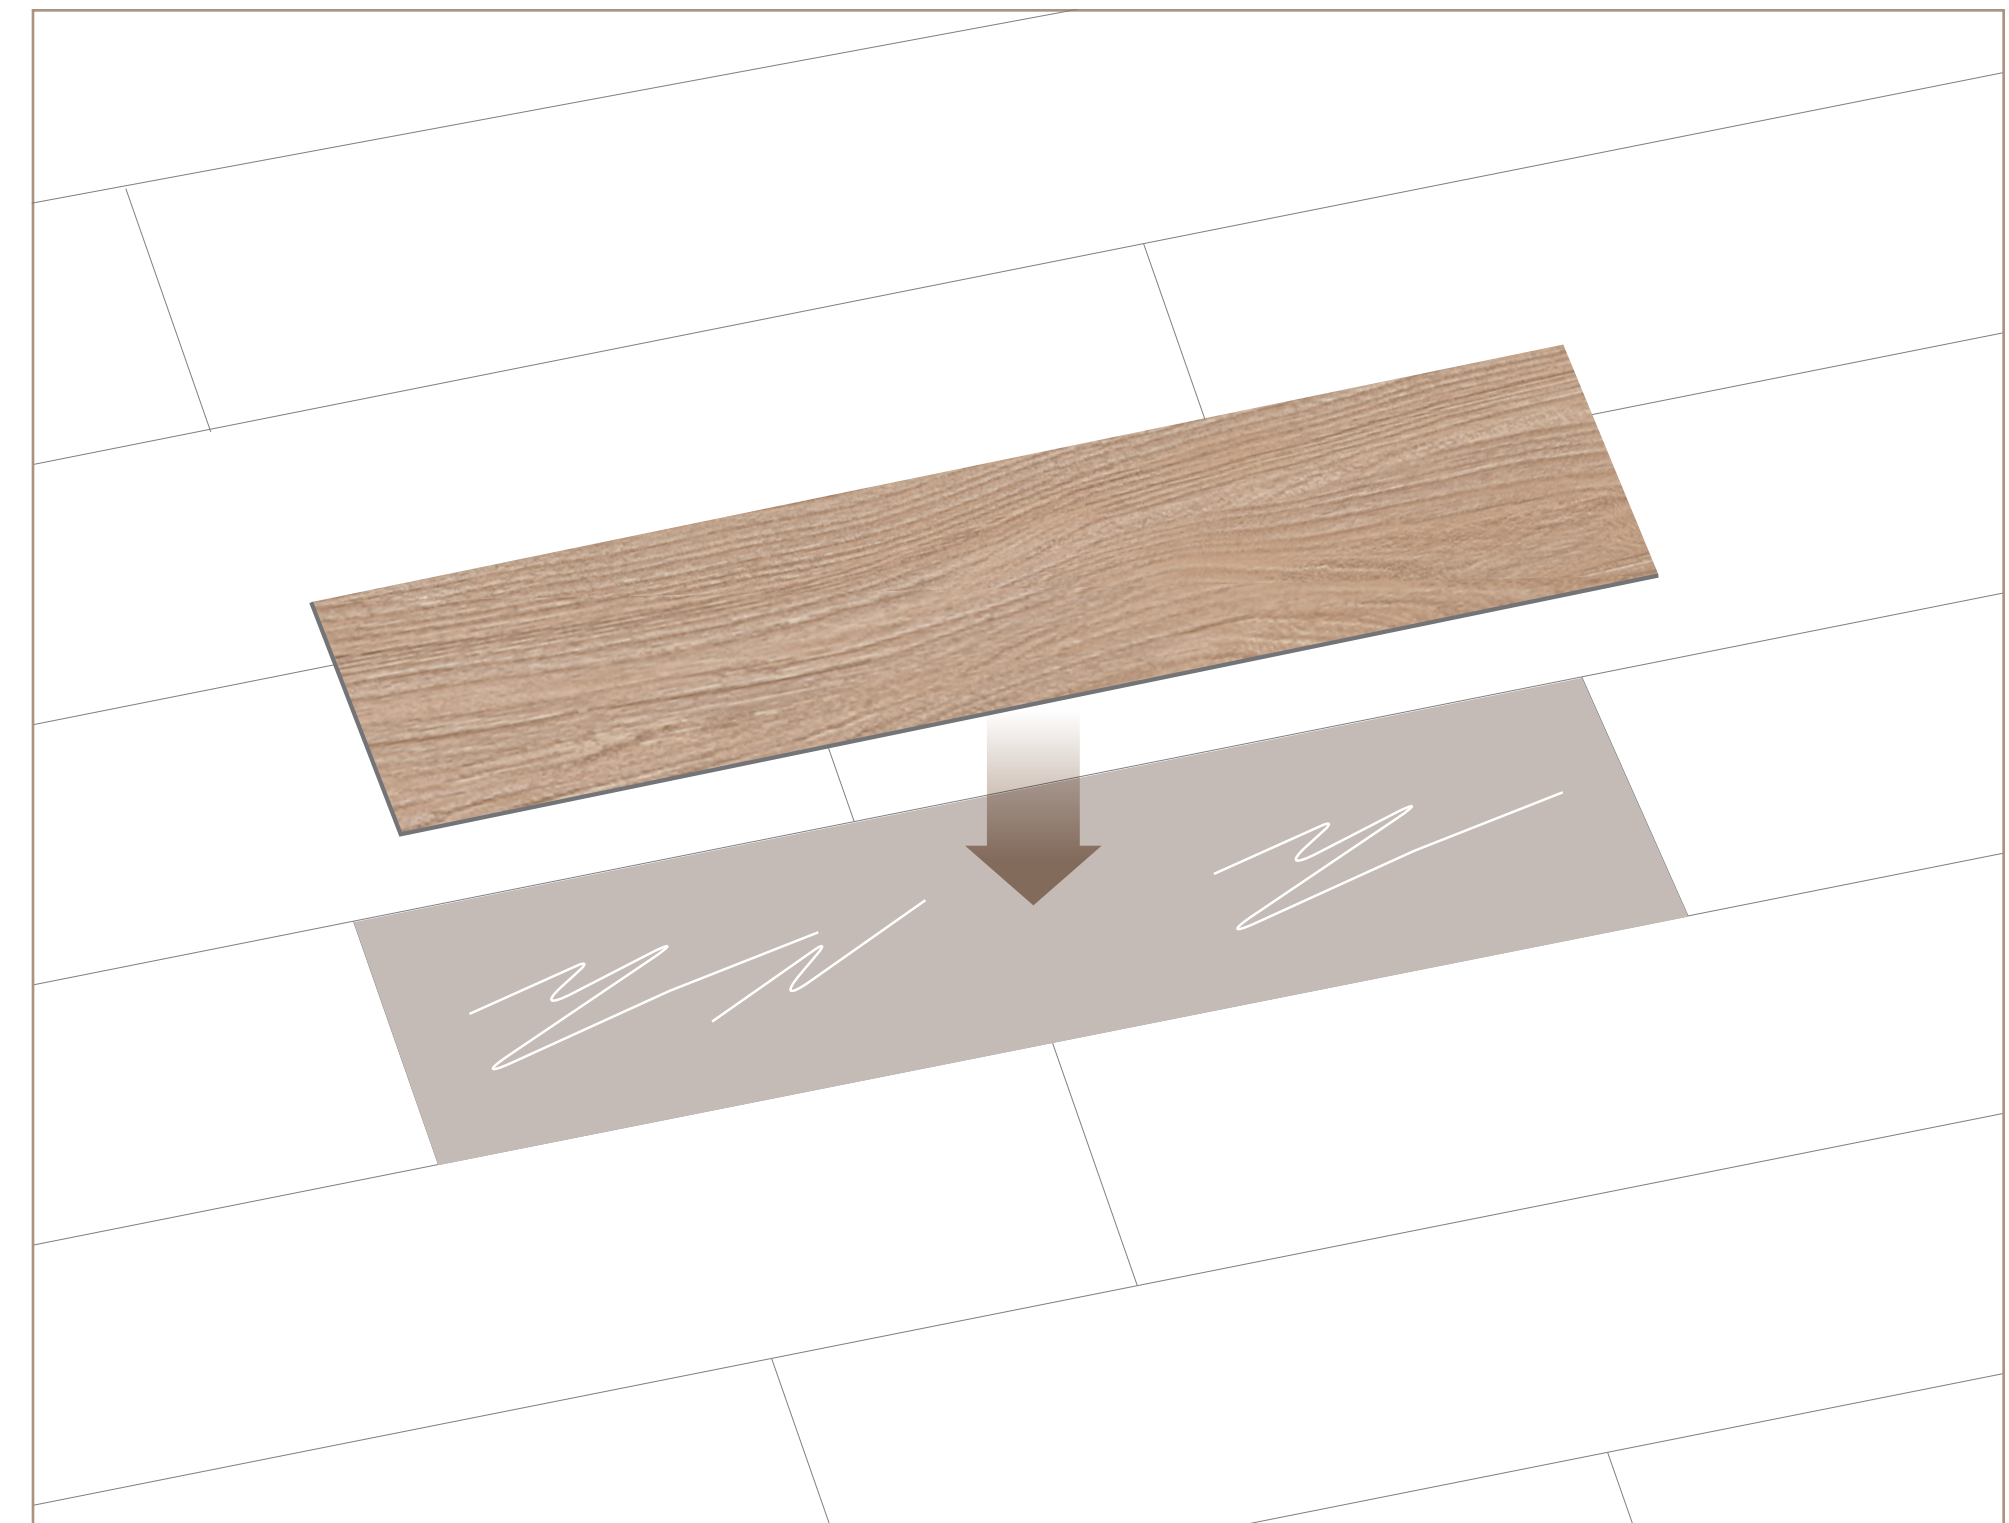

손상된 부분에 따른 교체 시공 가능

오염 및 생활 스크래치로 인하여 손상된 부분만 교체 시공이 용이합니다.