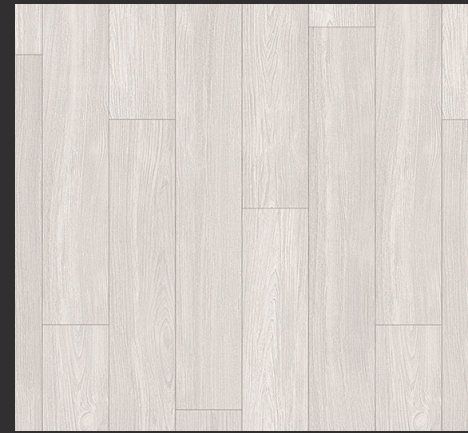

3.0mm(T) X 150mm(W) X 1,200mm(L)

ZOW 0715-A6R
Pure Ash
퓨어 애쉬