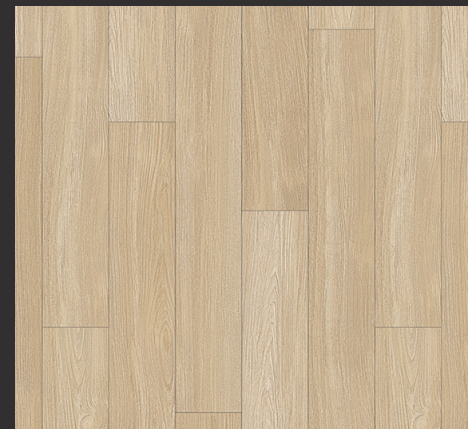

ZOW 0715-A6R
Pure Ash
퓨어 애쉬

ZOW 0716-A6R
Lime Ash
라임 애쉬