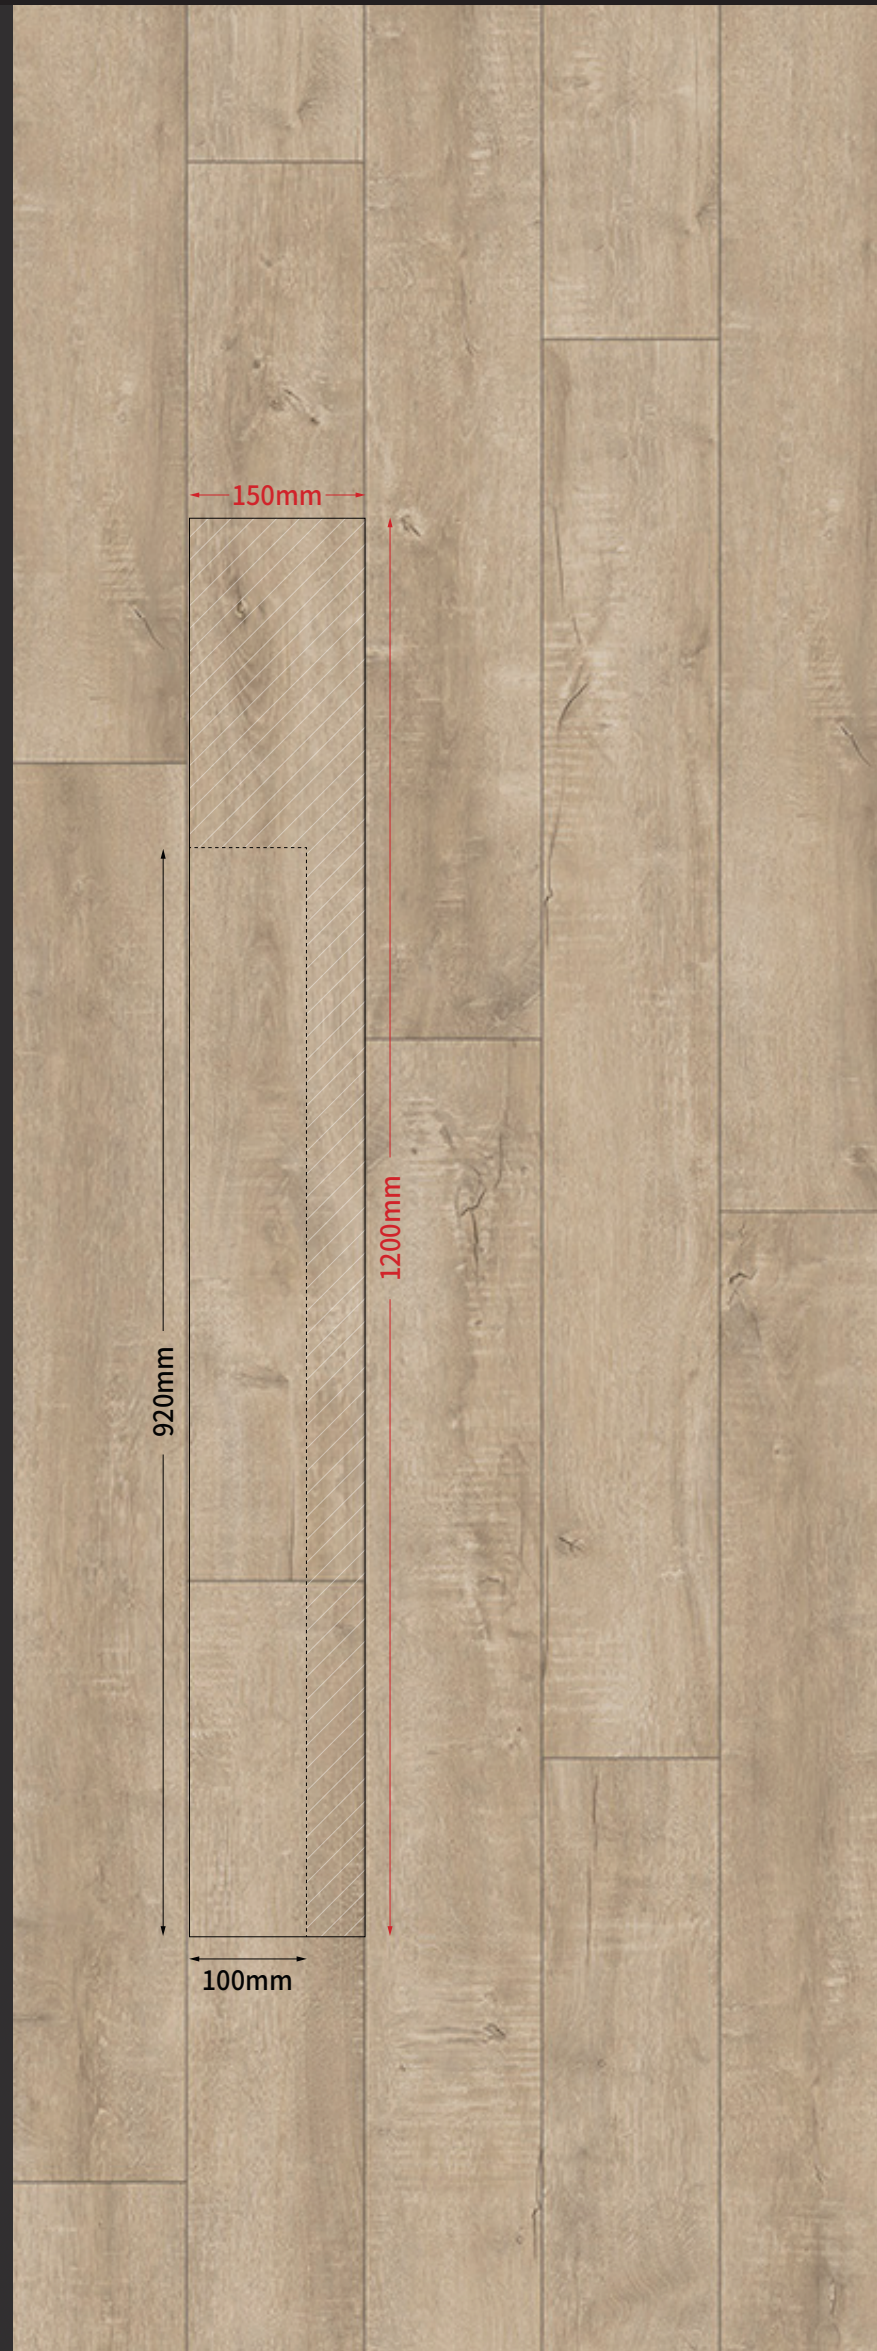

3.0mm(T) X 150mm(W) X 1,200mm(L)

※ 실물 중 일부부분을 재단한 견본이므로 반드시 색상 인덱스 및 원장 샘플을 확인하십시오.
※ 실제 제품 색상은 샘플 색상과 차이가 날 수 있으며, 조명과 종류 및 각도에 따라 달라 보일 수 있습니다.
※ 한창현장 다양한 색상 및 무늬로 구성되어, 천연목재의 자연스러움을 구현하였습니다.

호텔