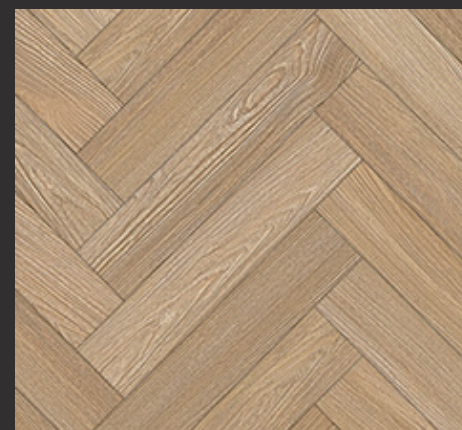

헤링본 HERRINGBONE

3.0mm(T) X 92mm(W) X 450mm(L)

ZOW 0711-A8R
Black Oak
블랙 오크

ZOW 0712-A8R
Cream Oak
크림 오크

ZOW 0718-A8R
Caramel Ash
카라멜 애쉬

※ 실물 중 일부분을 재단한 견본이므로 반드시 색상 인덱스 및 원장 샘플을 확인하십시오.
※ 실제 제품 색상은 샘플 색상과 차이가 날 수 있으며, 조명 및 종류 및 각도에 따라 달라 보일 수 있습니다.
※ 한장한장 다양한 색상 및 무늬로 구성되어, 천연목재의 자연스러움을 구현하였습니다.