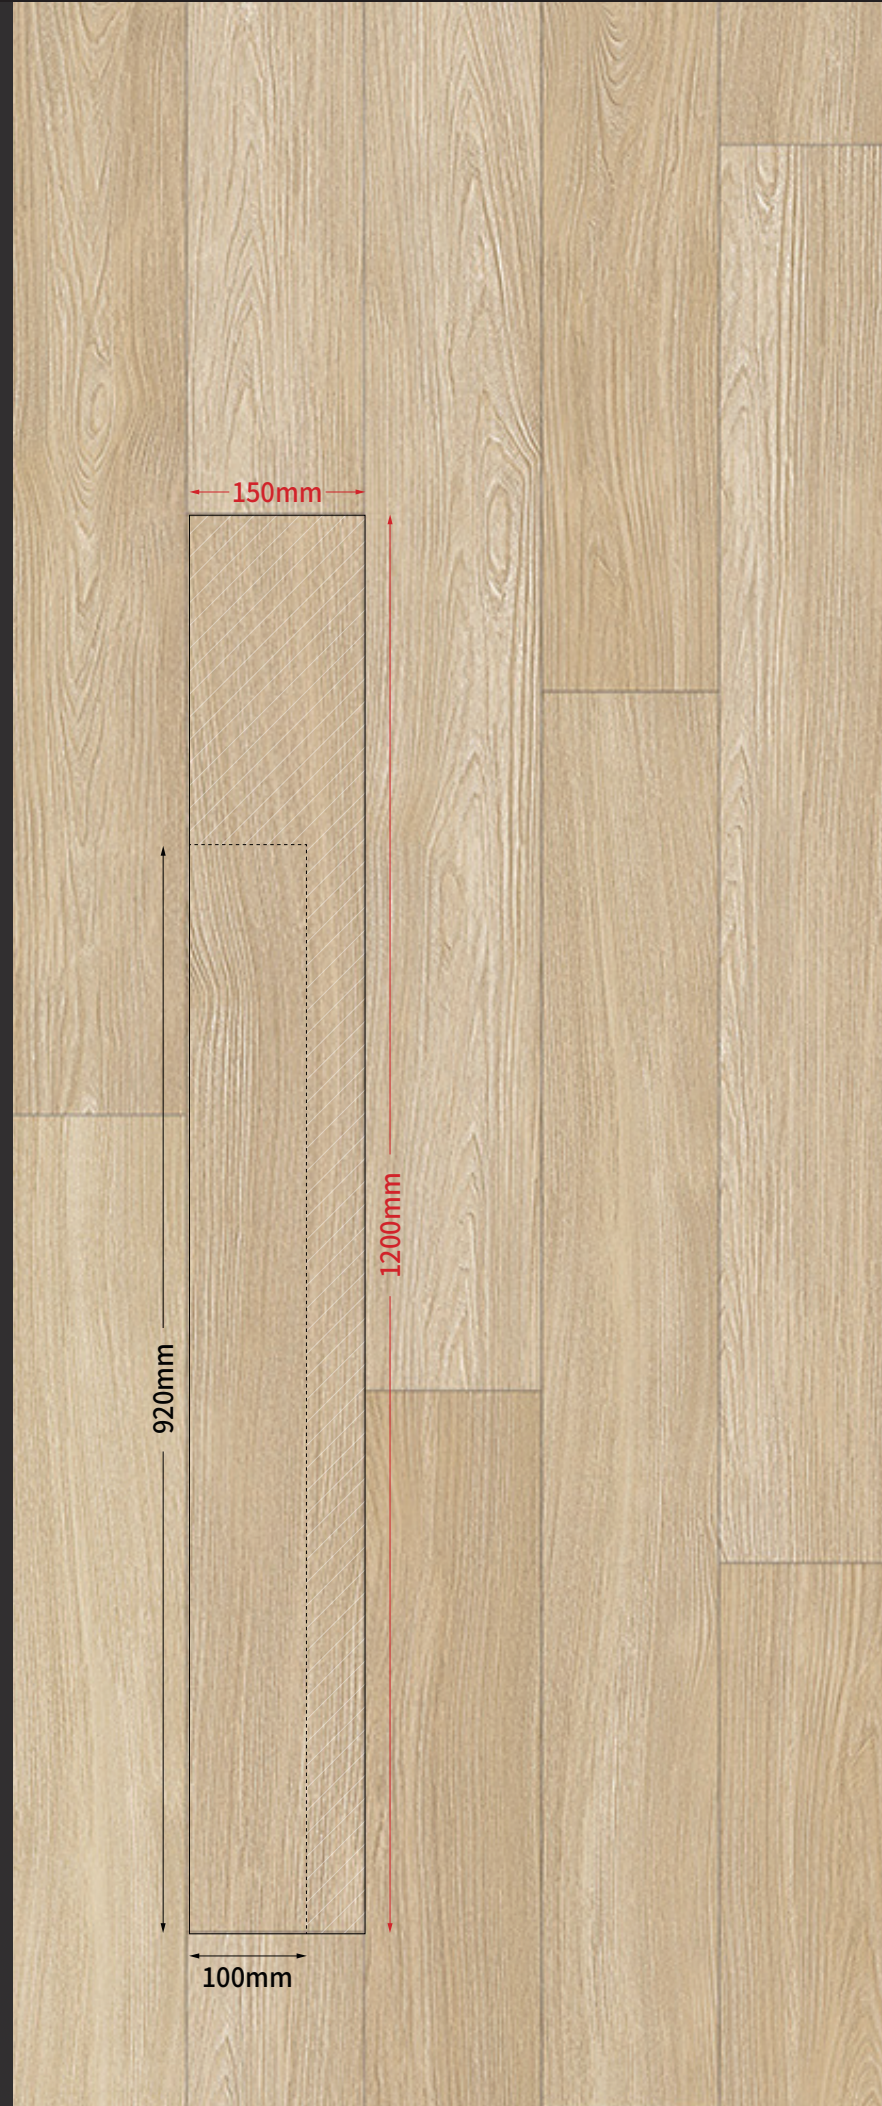

3.0mm(T) X 150mm(W) X 1,200mm(L)

ZOW 0715-A6R
Pure Ash
퓨어 애쉬

ZOW 0716-A6R
Lime Ash
라임 애쉬

ZOW 0717-A6R
Ginger Ash
진저 애쉬

ZOW 0718-A6R
Caramel Ash
카라멜 애쉬

※ 실물 중 일부부분을 재단한 견본이므로 반드시 색상 인덱스 및 현장 샘플을 확인하십시오.
※ 실제 제품 색상은 샘플 색상과 차이가 날 수 있으며, 조명의 종류 및 각도에 따라 달라 보일 수 있습니다.
※ 한장한장 다양한 색상 및 무늬로 구성되어, 천연목재의 자연스러움을 구현하였습니다.