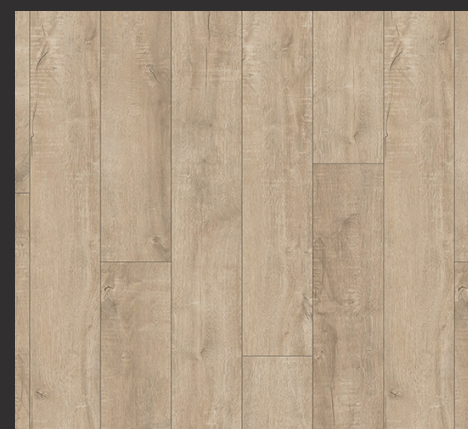

3.0mm(T) X 150mm(W) X 1,200mm(L)

ZOW 0719-A6R
Honey Walnut
허니 월넛

ZOW 0720-A6R
Bronze Walnut
브론즈 월넛

ZOW 0721-A6R
Natural Saw Oak
내추럴 쏘우 오크

ZOW 0722-A6R
Smoke Saw Oak
스모크 쏘우 오크

※ 실물 중 일부부분을 제외한 결본이므로 반드시 색상 인덱스 및 현장 샘플을 확인하십시오.
※ 실제 제품 색상은 샘플 색상과 차이가 날 수 있으며, 조명의 종류 및 각도에 따라 달라 보일 수 있습니다.
※ 한장한장 다양한 색상 및 무늬로 구성되어, 천연목재의 자연스러움을 구현하였습니다.