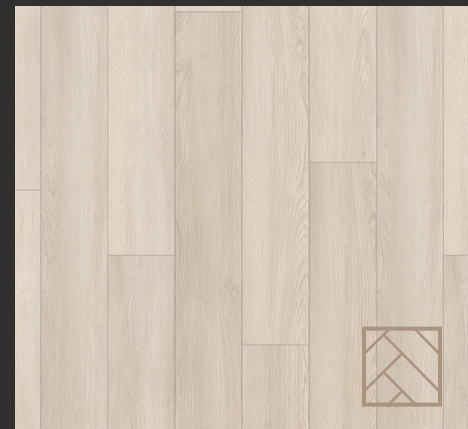

치과

3.0mm(T) X 150mm(W) X 1,200mm(L)

ZOW 0711-A6R
Black Oak
블랙 오크

ZOW 0712-A6R
Cream Oak
크림 오크

ZOW 0713-A6R
Essential Oak
에센셜 오크

ZOW 0714-A6R
French Ash
프렌치 애쉬

ZOW 0713-A6R Essential Oak 에센셜 오크 + ZTO 0761-A3 White Basilius 화이트 베실리우스