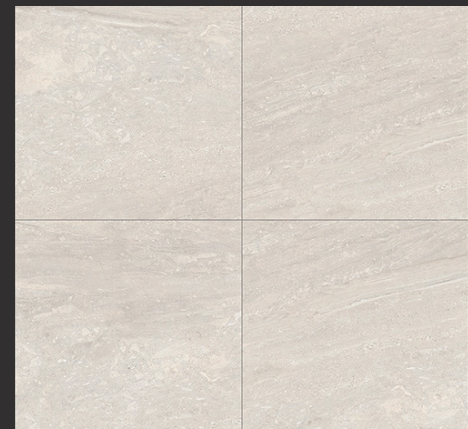

ZTO 0761-A3
White Basilius
화이트 베실리우스

ZTO 0762-A3
Cream Imperial
크림 임페리얼