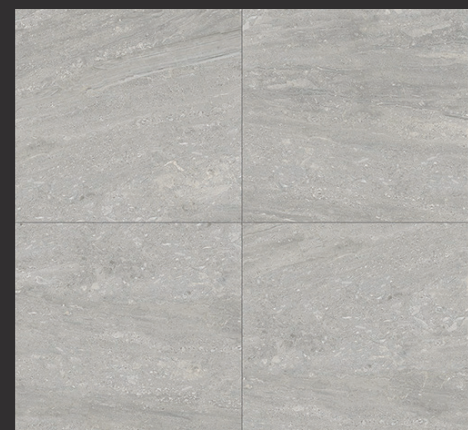

스퀘어 SQUARE

3.0mm(T) X 600mm(W) X 600mm(L)

ZTO 0761-A3
White Basilius
화이트 베실리우스

ZTO 0762-A3
Cream Imperial
크림 임페리얼

ZTO 0763-A3
Silver Imperial
실버 임페리얼

ZTO 0764-A3
Gold Imperial
골드 임페리얼

※ 실물 중 일부부분을 제외한 견본이므로 반드시 색상 인덱스 및 현장 샘플을 확인하십시오.
※ 실제 제품 색상은 샘플 색상과 차이가 날 수 있으며, 조명의 종류 및 각도에 따라 달라 보일 수 있습니다.
※ 현장현장 다양한 색상 및 무늬로 구성하여, 천연목재의 자연스러움을 구현하였습니다.