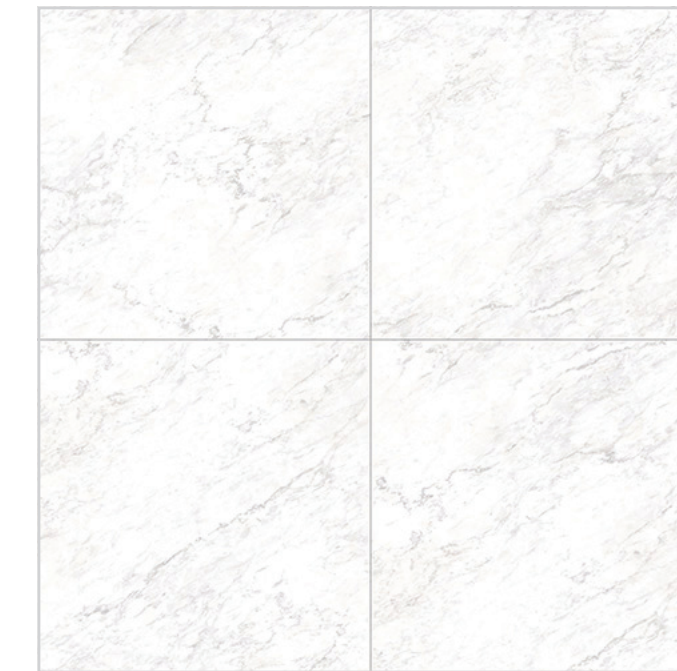

LX하우시스만의 연속동조엠보 기술 적용으로 원목 질감과 Reality를 구현하였습니다.

고급 외관 · 연속동조엠보

컬러 베리에이션 · 고급 대리석과 헤링본 디자인

반복 무늬 최소화를 위한 컬러 베리에이션

연속동조엠보 기술로 반복 무늬가 적어 한장한장 다양한 색상 및 무늬로 구성되어, 원목 고유의 풍부한 컬러감과 패턴을 구현합니다.

더 풍부한 고급 대리석과 헤링본 디자인

- 대리석 사각 패턴 : 3.0mm(T) X 600mm(W) X 600mm(L)

베실리우스

- Herringbone(헤링본) : 3.0mm(T) X 92mm(W) X 450mm(L)