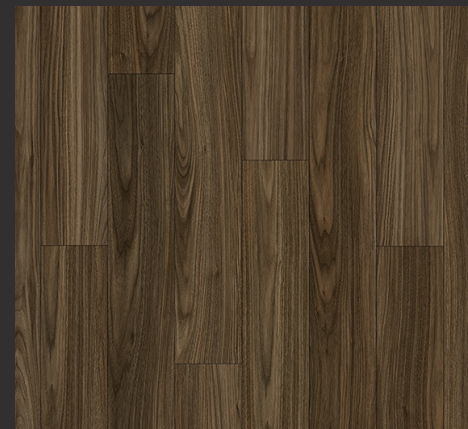

ZOW 0719-A6R
Honey Walnut
허니 월넛

ZOW 0720-A6R
Bronze Walnut
브론즈 월넛