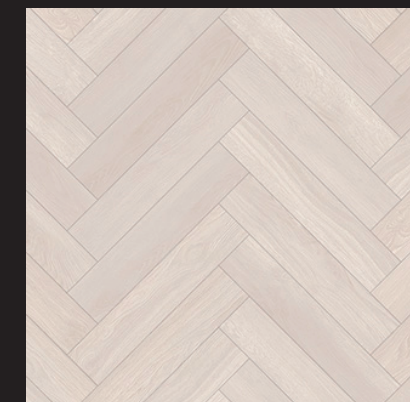

ZTO 0767-A3 
Gray Crete
그레이 크리트

ZTO 0761-A3 
White Basilius
화이트 베실리우스

HERRINGBONE

ZOW 0711-A8R
Black Oak
블랙 오크

ZOW 0712-A8R
Cream Oak
크림 오크

ZOW 0718-A8R
Caramel Ash
카라멜 애쉬

ZOW 0761-A8
White Basilius
화이트 베실리우스