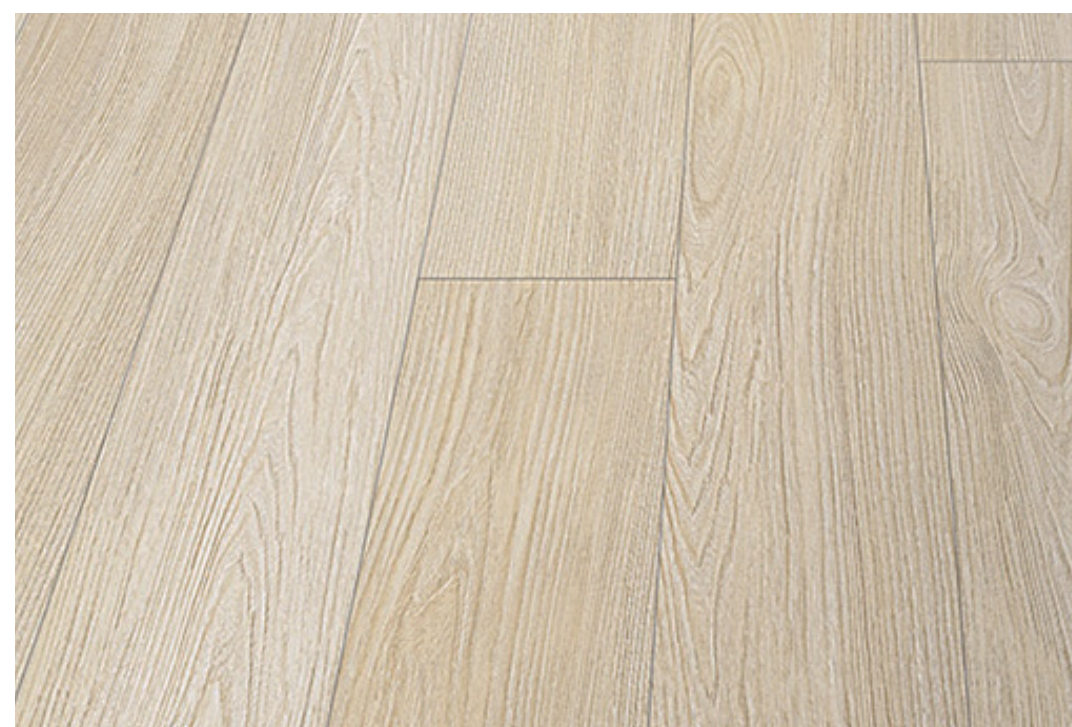

지아마루 STYLE은 하부가 고정된 기존 합판마루, 강마루의 바닥을 그대로 둔 상태에서 덧시공이 가능합니다.

철거 없이 덧시공 가능 · 1 DAY 시공

바닥 전사 방지 최소화 · 손상된 부분 교체 시공 가능

바닥 전사 방지 최소화

바닥 전사 방지 기술로 시공 후 바닥의 굴곡이 잘 드러나지 않습니다.