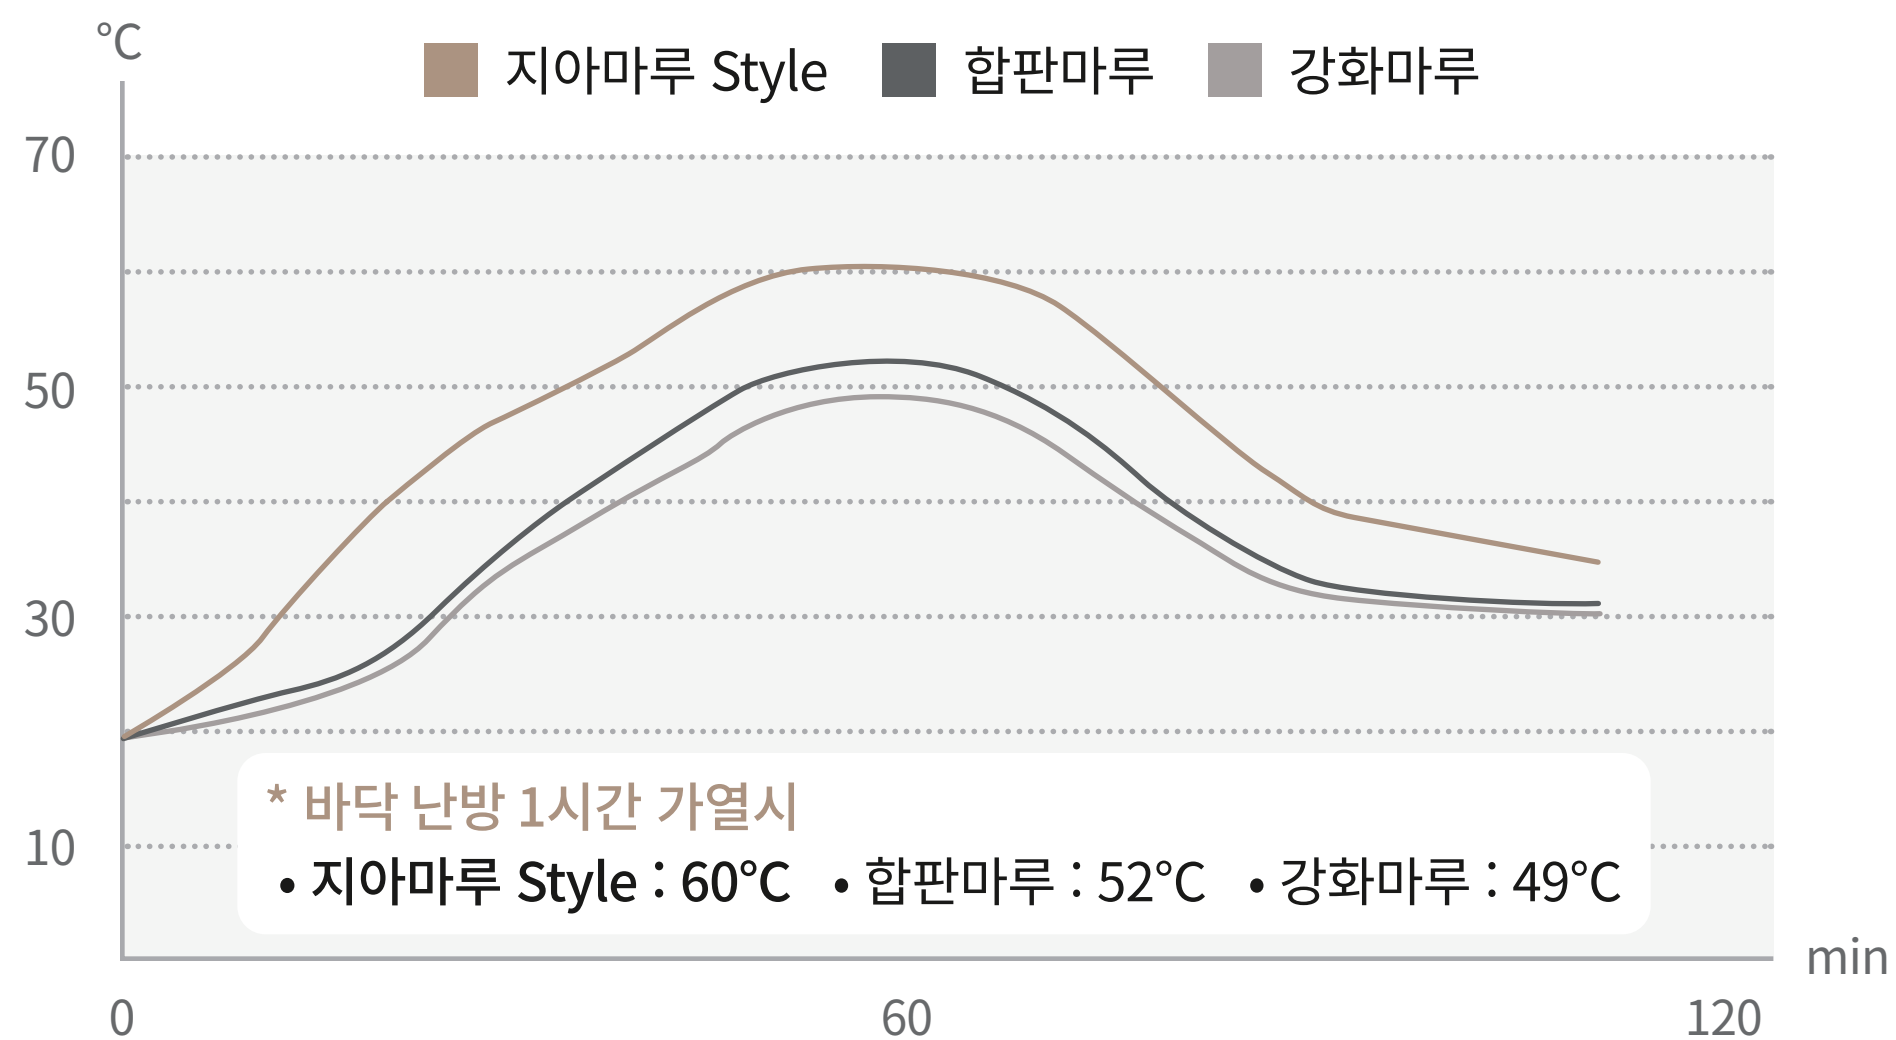

내수성, 내스크래치성, 내마모성이 더욱 강해지고, 마루대비 열전도성이 뛰어납니다.

강한 내수성 · 우수한 내마모성과 내스크래치성

우수한 열전도성 · 유해물질과 미끄럼 안전성

바닥 열전도성이 우수한 경제적인 바닥재

한국식 바닥 난방에 최적화되어 마루 대비 열전도성이 높습니다.

유해물질, 미끄럼 안전성

각종 유해물질/미끄럼 안전성을 점검하여 걱정을 줄여줍니다.

• 열 전달 온도 측정

※ LG하우시스 자체 테스트 결과

테스트 방법 : 히팅 플레이트의 온도를 70°C로 세팅 후 히팅 패널 위에 제품을 올리고, 1시간 동안 가열 후 전원을 끈 상태로 1시간 후의 바닥 온도 체크

• 유해물질 안전성

B671A001-3002

SCS Global Services
(미국 실내공기질 인증)

- TVOC 0.1 이하
- 프탈레이트(DEHP, DBP, BBP, DIDP, DINP, DNOP) 불검출
- 중금속(Cd, Pb, Hg, Cr6+) 불검출
- 포름알데히드 불검출
- 온돌, 비온돌 겸용