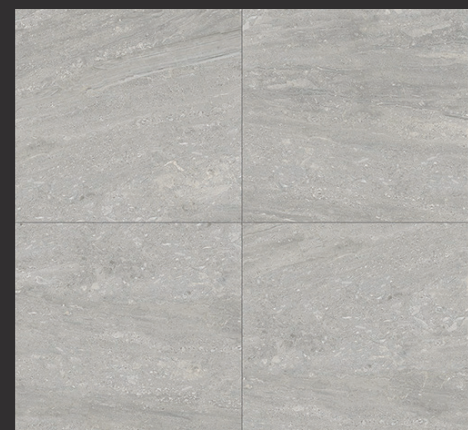

서재

스퀘어 SQUARE

3.0mm(T) X 600mm(W) X 600mm(L)

ZTO 0761-A3
White Basilius
화이트 베실리우스

ZTO 0762-A3
Cream Imperial
크림 임페리얼

ZTO 0763-A3
Silver Imperial
실버 임페리얼

ZTO 0764-A3
Gold Imperial
골드 임페리얼

※ 실물 중 일부만을 재현한 점보이므로 반드시 색상 인덱스 및 원장 샘플을 확인하십시오.
※ 실제 제품 색상은 샘플 색상과 차이가 날 수 있으며, 조명의 종류 및 각도에 따라 달라 보일 수 있습니다.
※ 환경현장 다양한 색상 및 무늬로 구성되어, 천연소재의 자연스러움을 구현하였습니다.