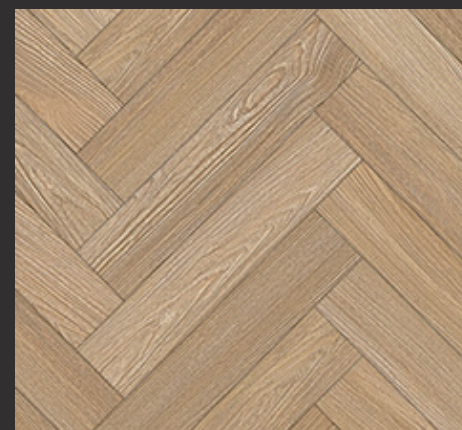

호텔

헤링본 HERRINGBONE

3.0mm(T) X 92mm(W) X 450mm(L)

ZOW 0711-A8R
Black Oak
블랙 오크

ZOW 0712-A8R
Cream Oak
크림 오크

ZOW 0718-A8R
Caramel Ash
카라멜 애쉬

※ 실물 중 일부부분을 제외한 견본이므로 반드시 색상 인덱스 및 원장 샘플을 확인하십시오.
※ 실제 제품 색상은 샘플 색상과 차이가 날 수 있으며, 조명의 종류 및 각도에 따라 달라 보일 수 있습니다.
※ 한장한장 다양한 색상 및 무늬로 구성되어, 천연목재의 자연스러움을 구현하였습니다.