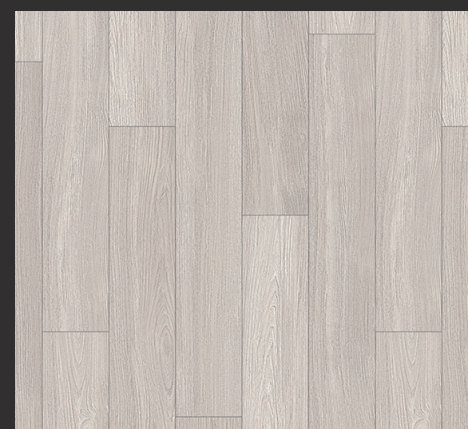

치과

3.0mm(T) X 150mm(W) X 1,200mm(L)

ZOW 0711-A6R
Black Oak
블랙 오크

ZOW 0712-A6R
Cream Oak
크림 오크

ZOW 0713-A6R
Essential Oak
에센셜 오크

ZOW 0714-A6R
French Ash
프렌치 애쉬

ZOW 0713-A6R Essential Oak 에센셜 오크 + ZTO 0761-A3 White Basilius 화이트 베실리우스