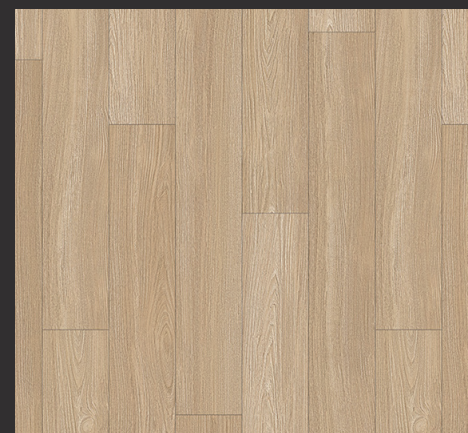

ZOW 0716-A6R
Lime Ash
라임 애쉬

ZOW 0717-A6R
Ginger Ash
진저 애쉬