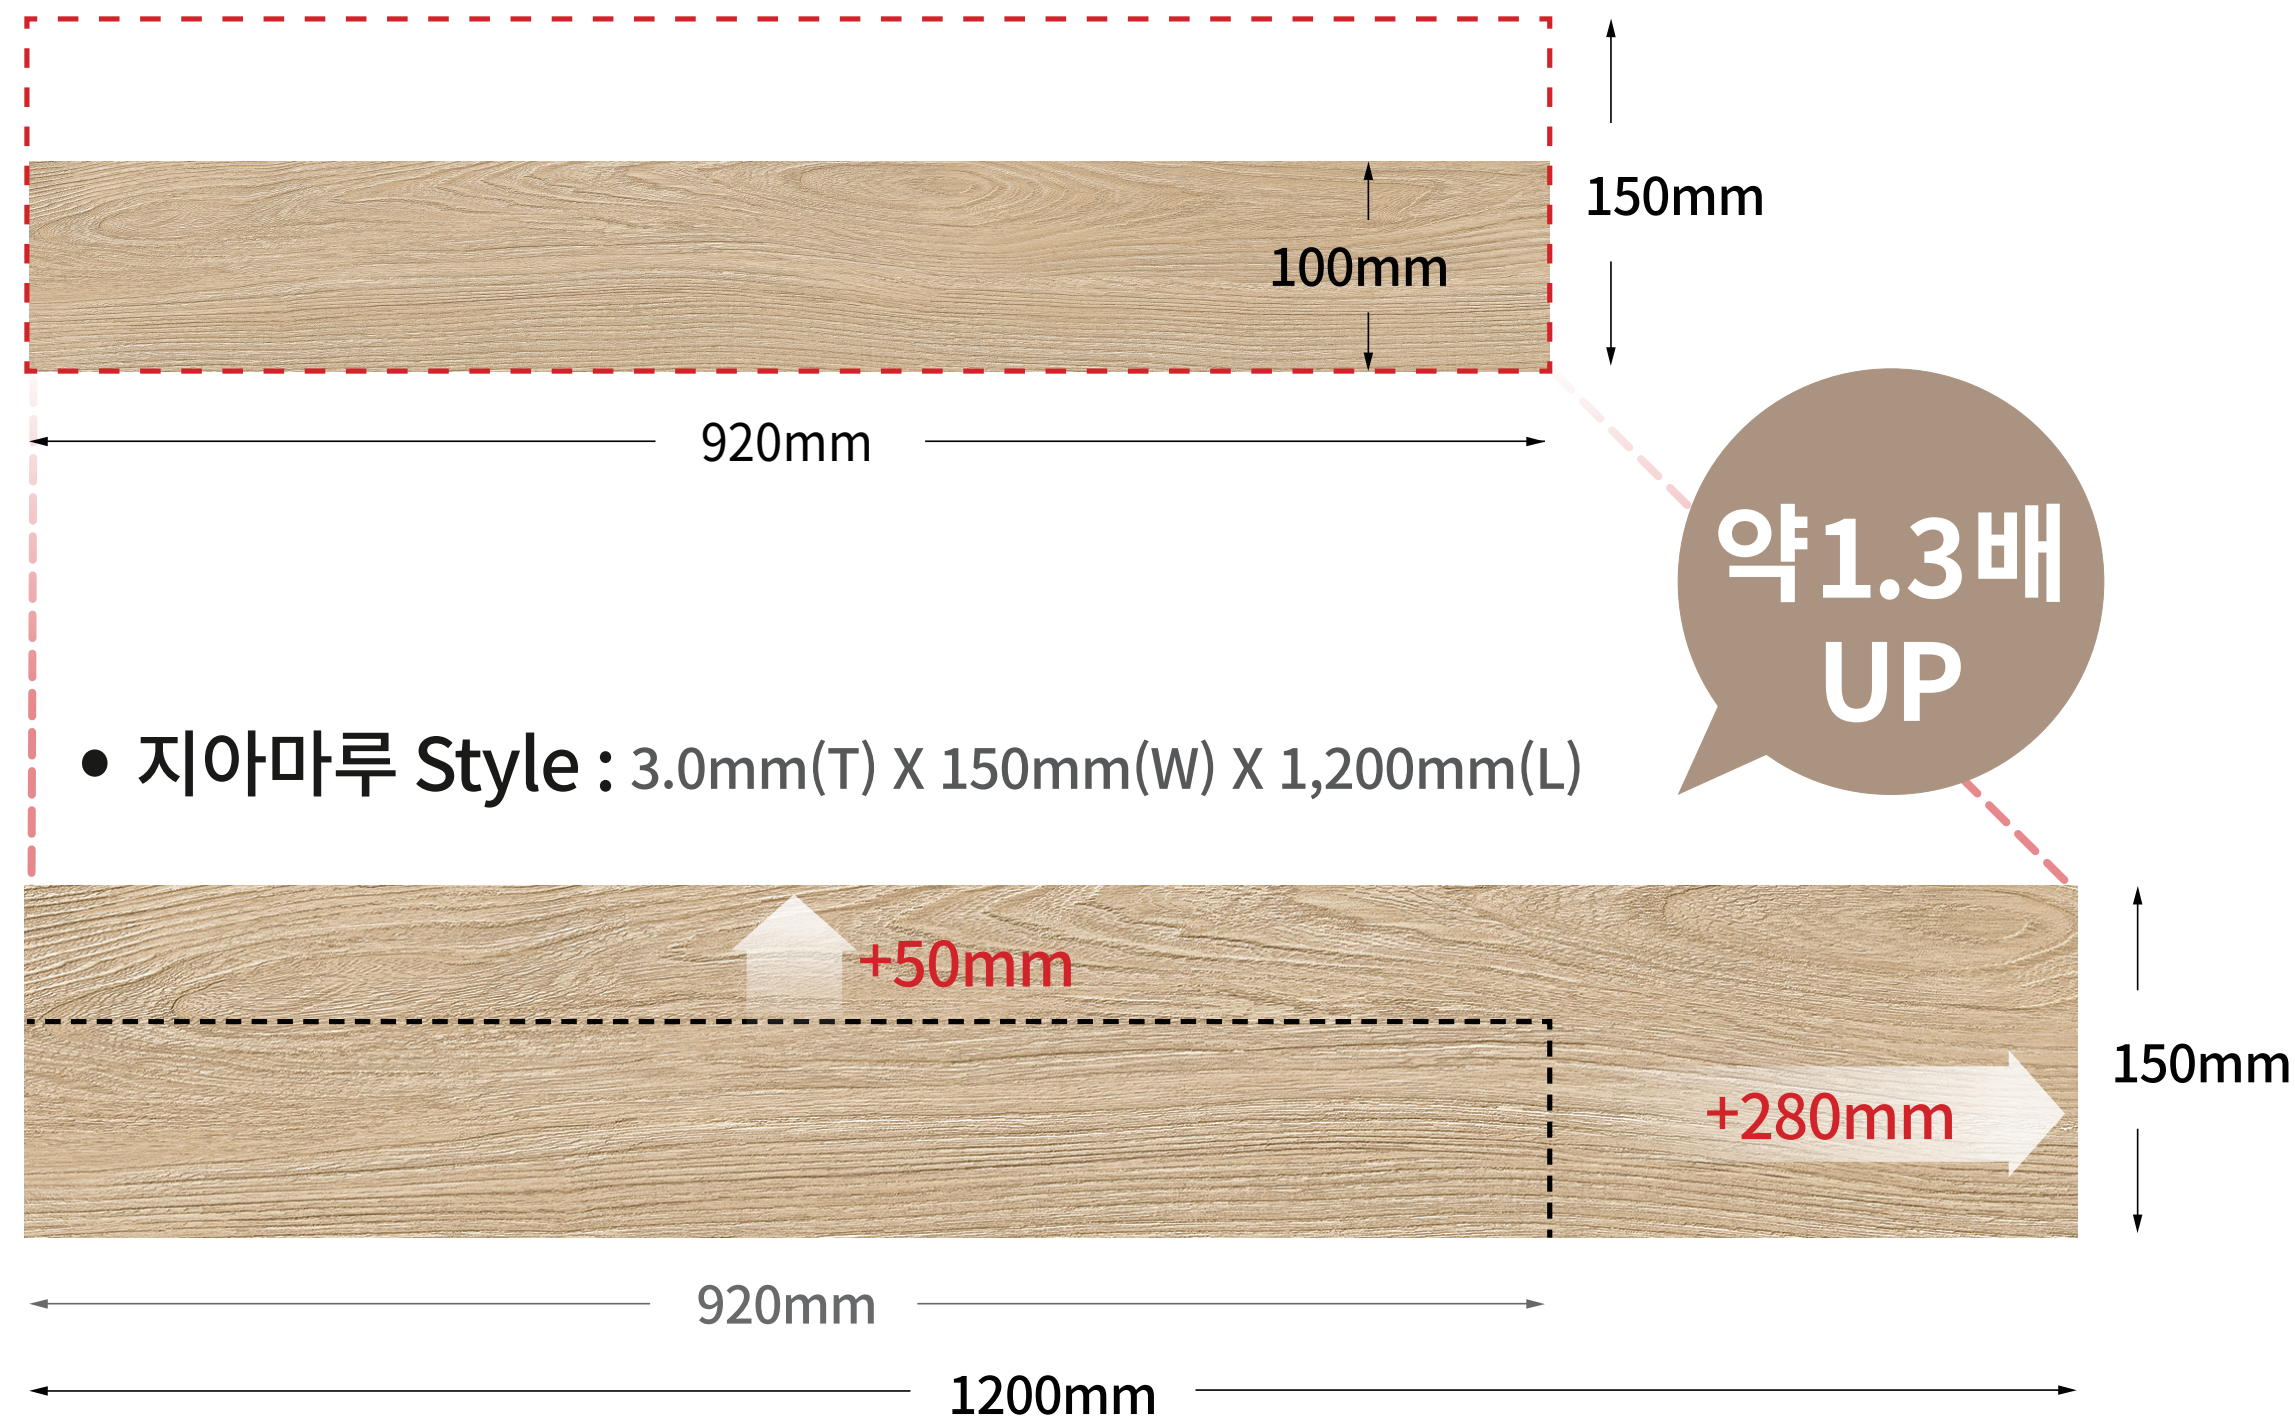

고급 외관 · 연속동조엠보

컬러 베리에이션 · 고급 대리석과 헤링본 디자인

원목 패턴이 더 풍부해진 고급 외관

일반바닥재보다 약 1.3배 더 길어진 지아마루 Style은 원목의 패턴을 더 풍부하게 표현합니다.

- 일반바닥재 : 3.0mm(T) X 100~150mm(W) X 920mm(L)

- 지아마루 Style : 3.0mm(T) X 150mm(W) X 1,200mm(L)