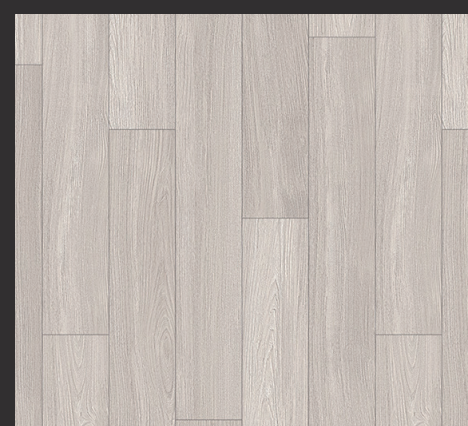

ZOW 0713-A6R
Essential Oak
에센셜 오크

ZOW 0714-A6R
French Ash
프렌치 애쉬