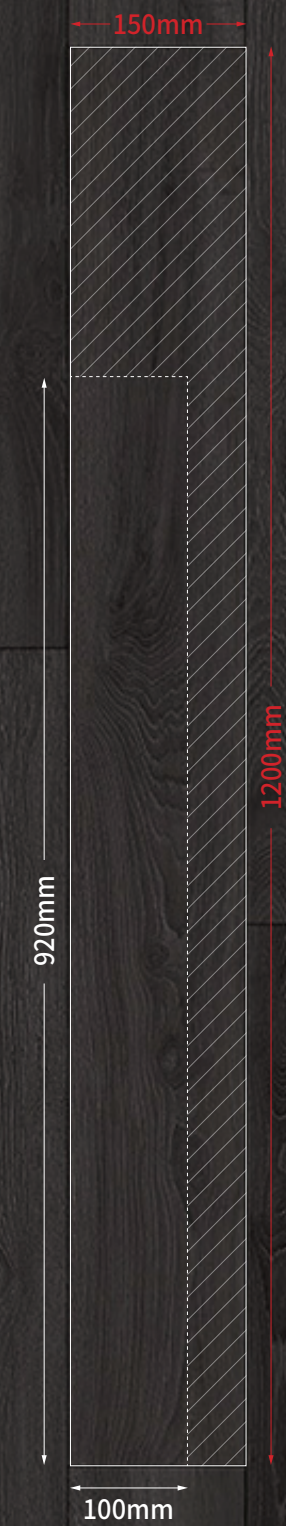

테스트 방법 : ASTM D4060 : 2010, TABER METHOD 1000g, H-22 Wheel을 회전하여 코팅층 제거되는데 걸리는 마모횟수 체크

저가 상업용 PVC타일	지아마루 Style 우드
2,000회	6,100회 (최대 3배 UP)

• 내스크래치성 테스트

합판마루 (5N)	지아마루 Style (7N~9N)
우드	사 각

테스트 방법 : Erickson Test (EN438-2) 1N~10N까지 무게를 늘려가면서 10번씩 회전하여 표면에 일정 이상의 스크래치가 발생하기 시작하는 무게 체크 (생활 속 패임 스크래치 검증)

ZOW 0767-A8
Gray Crete
그레이 크리트

3.0mm(T) X 150mm(W) X 1,200mm(L)

ZOW 0711-A6R
Black Oak
블랙 오크

ZOW 0712-A6R
Cream Oak
크림 오크

ZOW 0713-A6R
Essential Oak
에센셜 오크

ZOW 0714-A6R
French Ash
프렌치 애쉬

※ 실물 중 일부분할 재단한 결본이므로 반드시 색상 인덱스 및 원장 샘플을 확인하십시오.
※ 실제 제품 색상은 샘플 색상과 차이가 날 수 있으며, 조명의 종류 및 각도에 따라 달라 보일 수 있습니다.
※ 한장한장 다양한 색상 및 무늬로 구성되어, 천연목재의 자연스러움을 구현하였습니다.

우드 WOOD

3.0mm(T) X 150mm(W) X 1,200mm(L)

ZOW 0711-A6R
Black Oak
블랙 오크

ZOW 0712-A6R
Cream Oak
크림 오크

ZOW 0713-A6R
Essential Oak
에센셜 오크

ZOW 0714-A6R
French Ash
프렌치 애쉬

※ 실물 중 일부분을 재단한 견본이므로 반드시 색상 인덱스 및 원장 샘플을 확인하십시오.
※ 실제 제품 색상은 샘플 색상과 차이가 날 수 있으며, 조명의 종류 및 각도에 따라 달라 보일 수 있습니다.
※ 한장한장 다양한 색상 및 무늬로 구성되어, 천연목재의 자연스러움을 구현하였습니다.