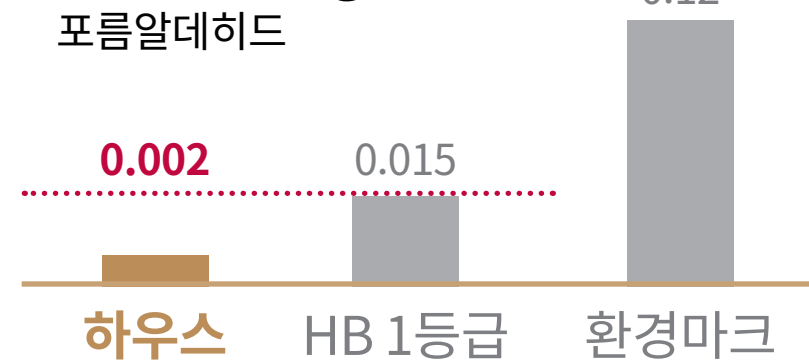

• CH₃CHO (mg/m².h)

하우스폴

• TVOCs (mg/m².h)

• 5VOC (mg/m².h)

• HCHO (mg/m².h)

• CH₃CHO (mg/m².h)

* 국토교통부 건강 친화형주택 기준은 HB 1등급 기준과 같음

※ LX하우스스 자체 테스트 결과 및 외부 공인 기관 테스트 결과