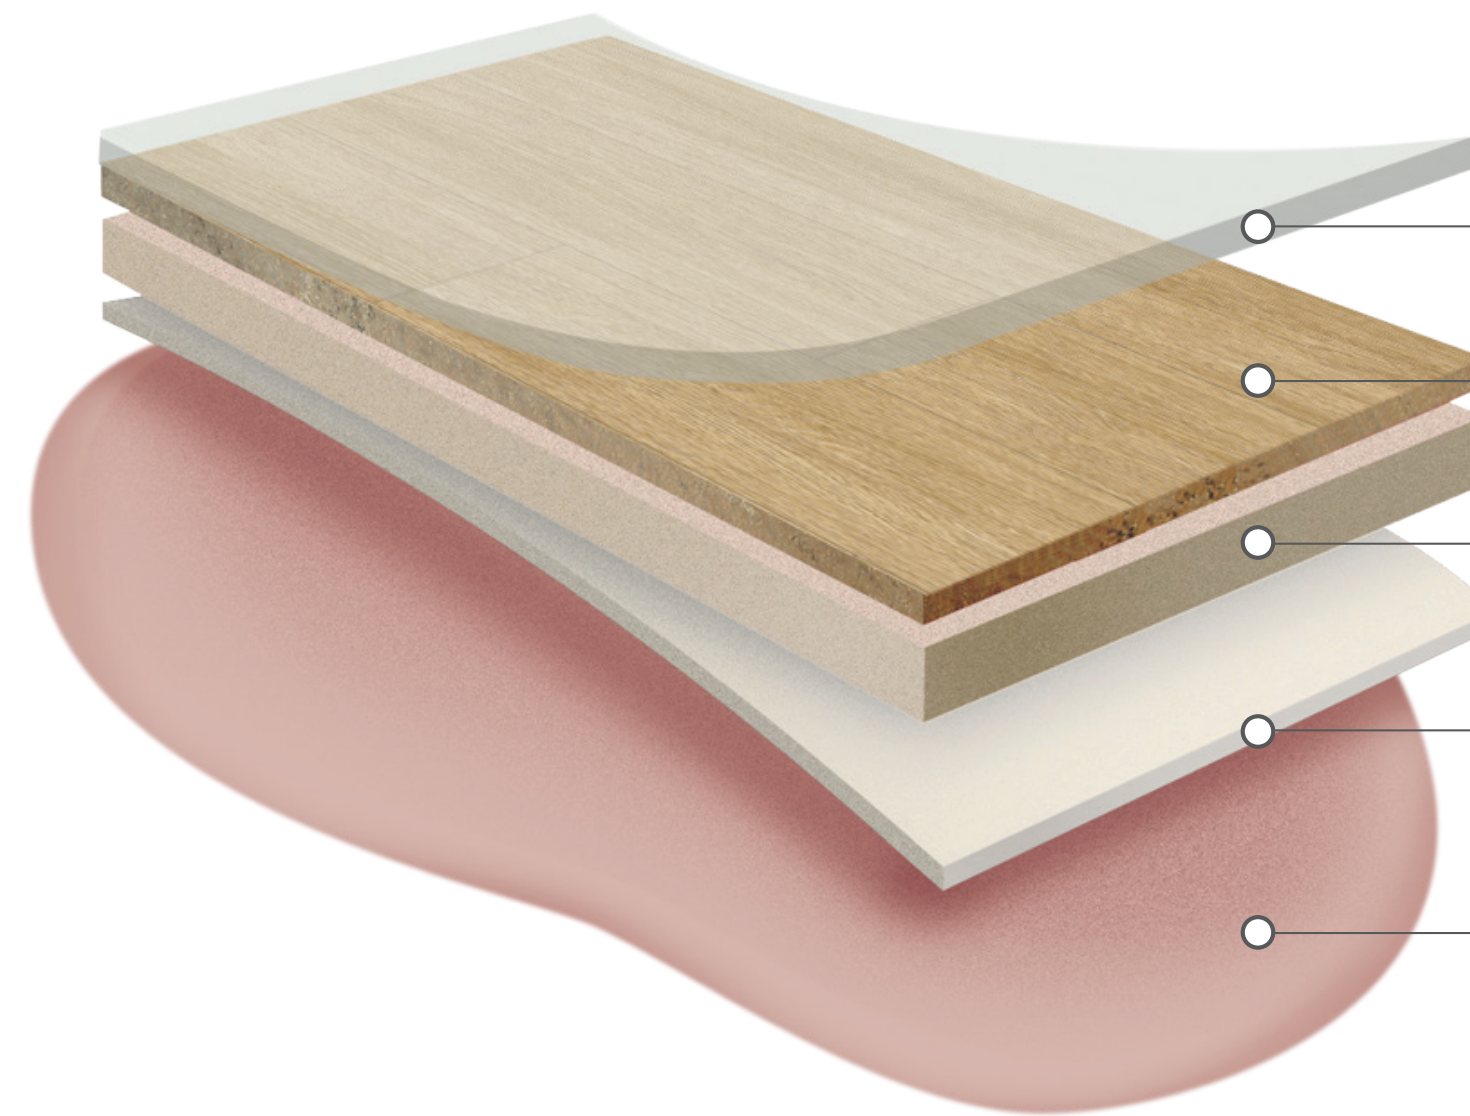

하우스 HOUSE

제품 구조도

표면처리층 + 보호필름층

디자인층

치수 변형 방지 보강층
(LX하우스스 독자 처방 기술 적용)

Backing층

하우스플
(하우스 전용 접착제)

제품 규격

디자인 차별화

모던 인테리어 Trend를 반영한 디자인 차별화

국내 주거용 타일 최초로 헤링본 규격 및 포세린 사각 패턴을 출시하였습니다.

• Herringbone (헤링본) 규격

- 규격 : 3.0(T) X 92(W) X 450(L) mm

- 1패턴 / 3컬러 운영

Oak Snow

Oak Beige