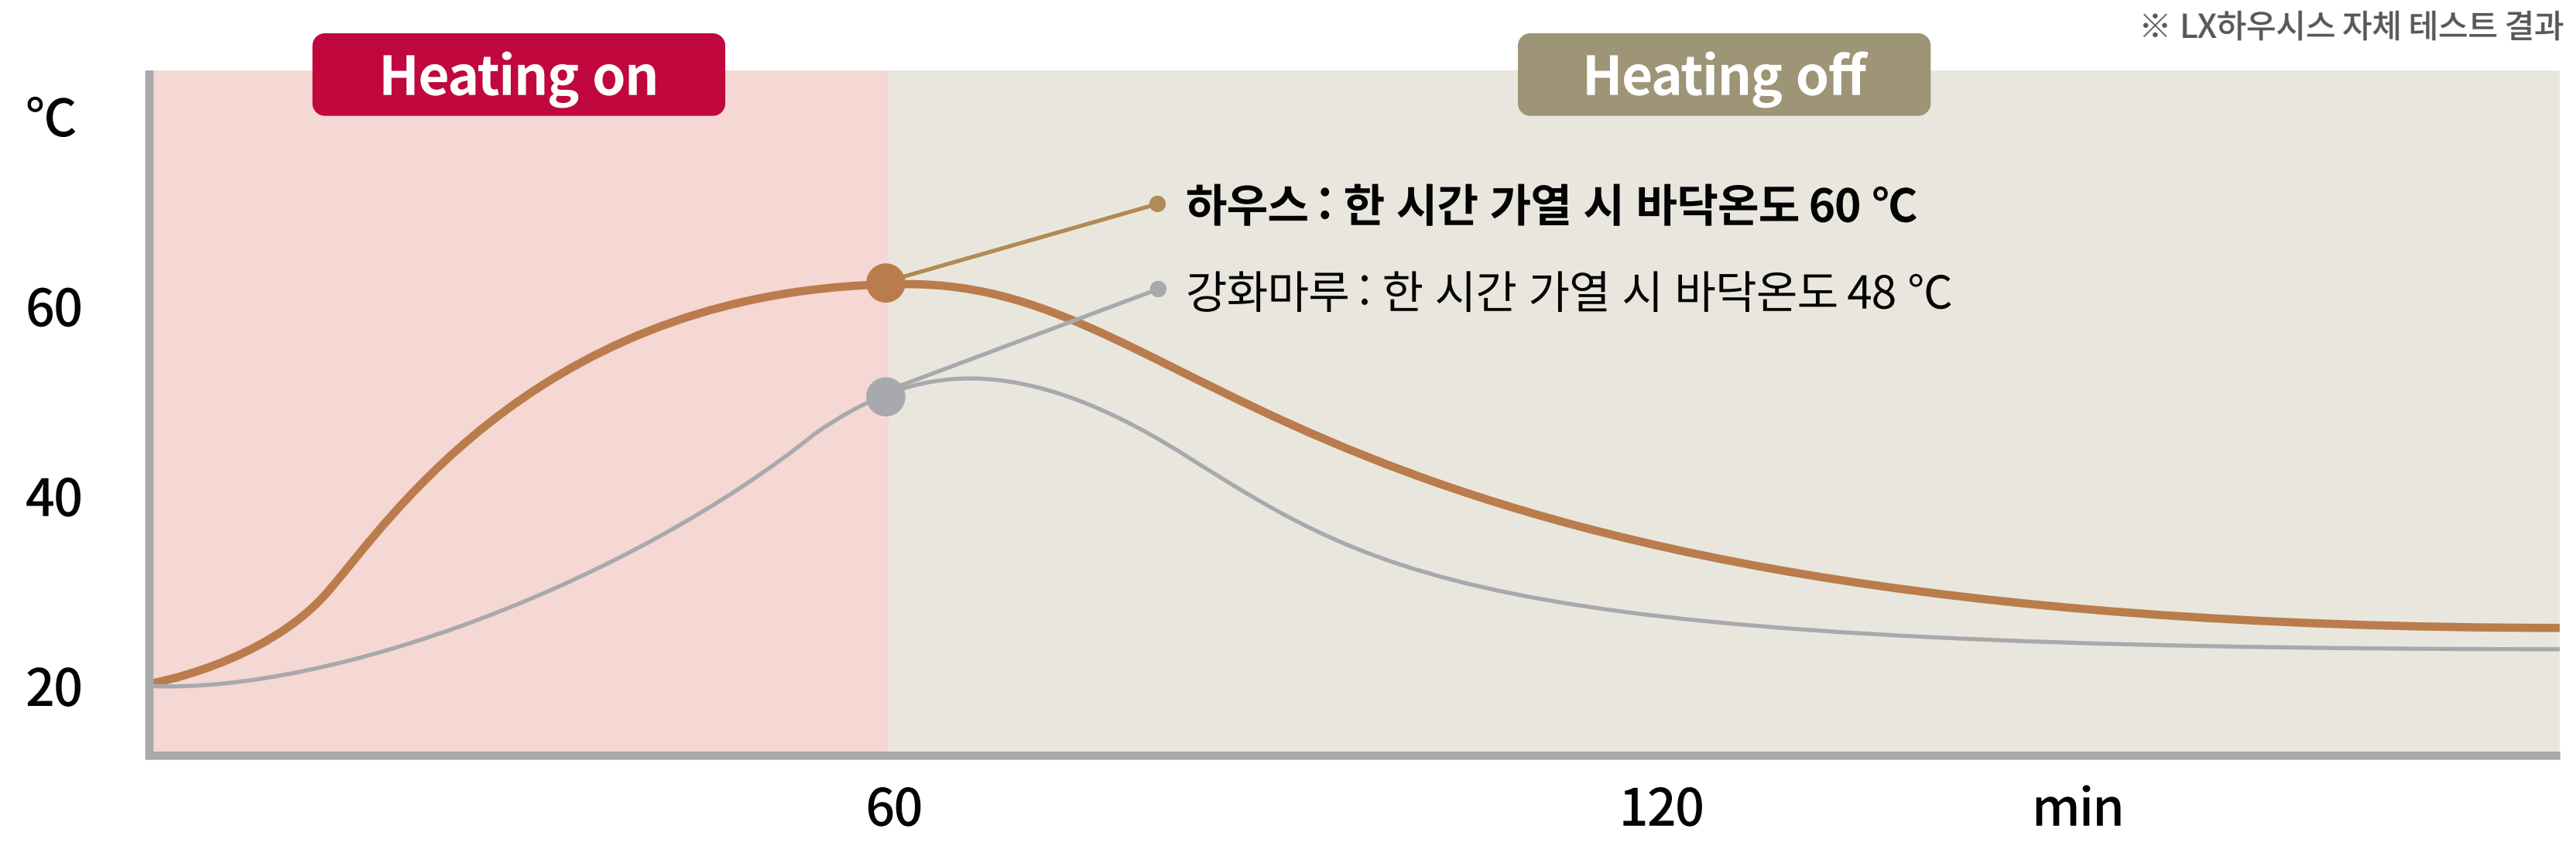

테스트 방법 : 100°C 물에 6시간 동안 제품을 담근 후 제품 변형 체크

열전도성 우수

강화마루 대비 효율적인 난방효과

• 가열 테스트

※ LX하우스스 자체 테스트 결과

테스트 방법 : 히팅 플레이트의 온도를 70°C로 세팅 후 히팅 패널 위에 제품을 올리고 1시간 동안 가열 후 전원을 끈 상태로 1시간 후의 바닥 온도 체크

▶ WOOD

WOOD 100