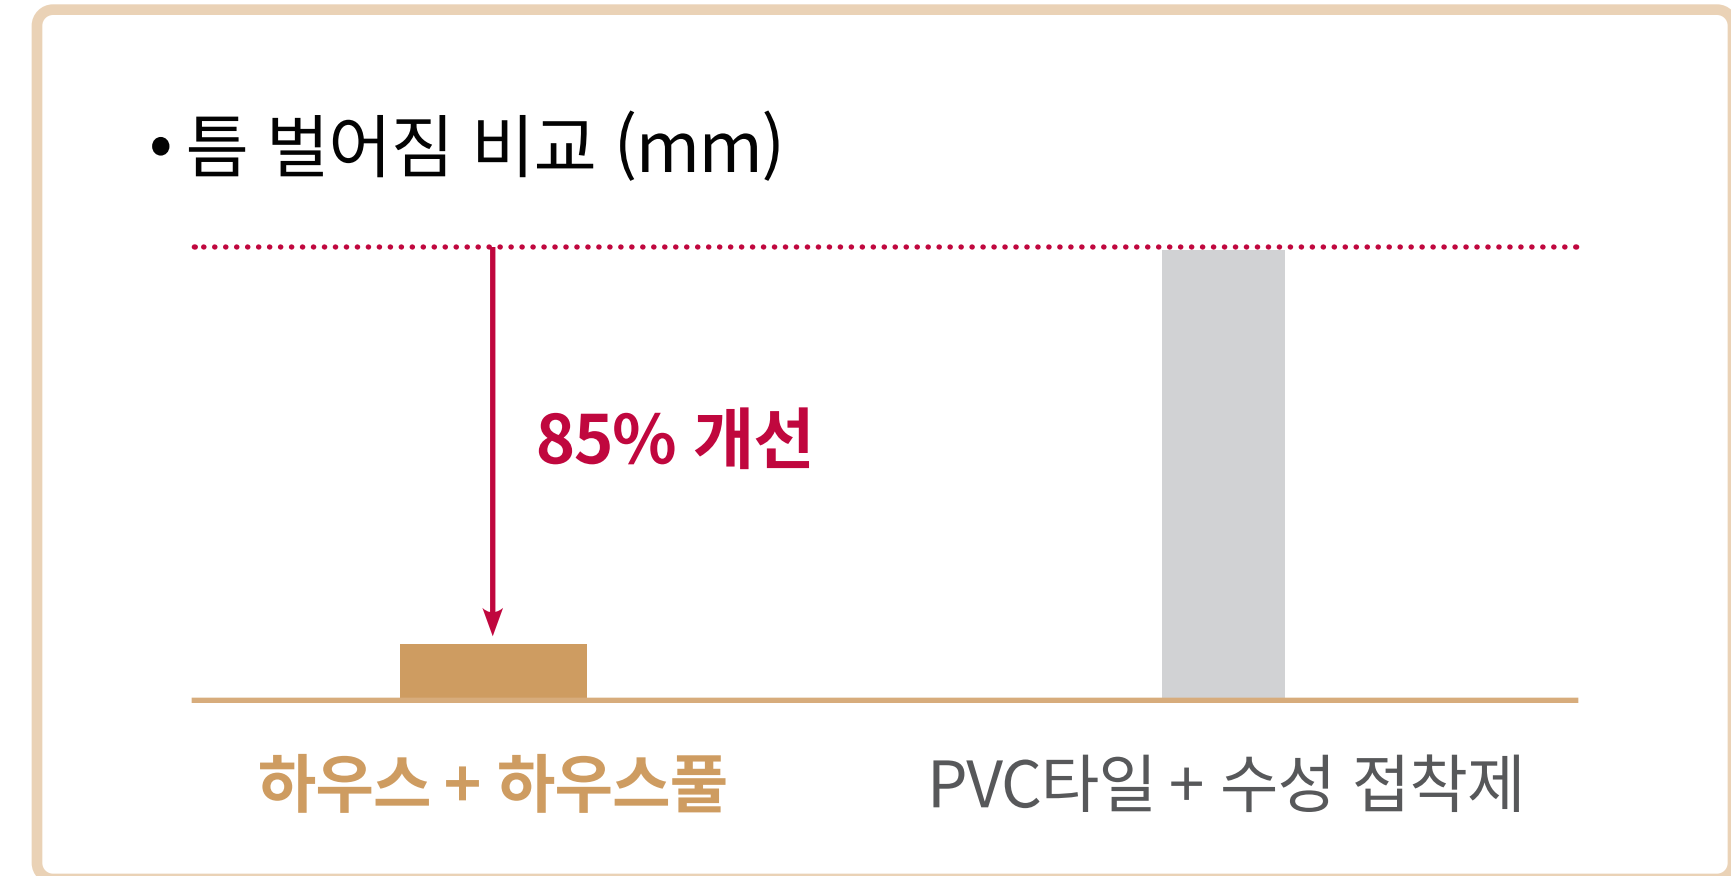

LX하우스만의 독자 처방 기술을 적용한 주거용 타일

치수 변형 방지 특수처방 및 전용 접착제 개발로 온도에 따른 수축 / 팽창을 최소화하였습니다.

※ LX하우스 자체 테스트 결과

치수 변형 방지 보강층

Base층
특수 섬유 적용

하우스플 (하우스 전용 접착제)

특수처방 개발로
하우스 제품과의 **접착력 증대**

테스트 방법 : 시공 12일 경과 후 변화 측정