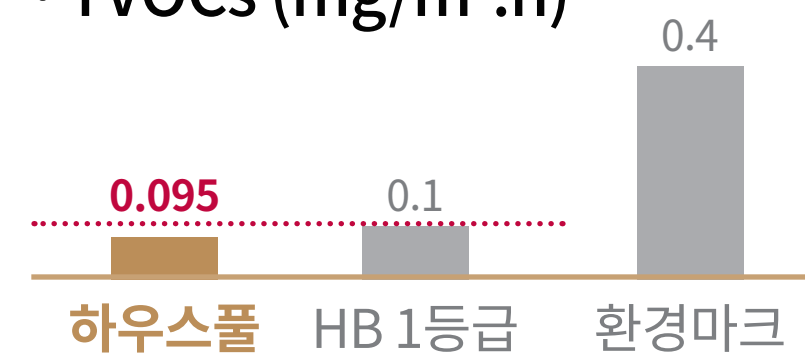

• CH₃CHO (mg/m².h)

하우스폴

• TVOCs (mg/m².h)

• 5VOC (mg/m².h)

• HCHO (mg/m².h)

• CH₃CHO (mg/m².h)

* 국토교통부 건강 친화형주택 기준은 HB 1등급 기준과 같음

※ LX하우스스 자체 테스트 결과 및 외부 공인 기관 테스트 결과