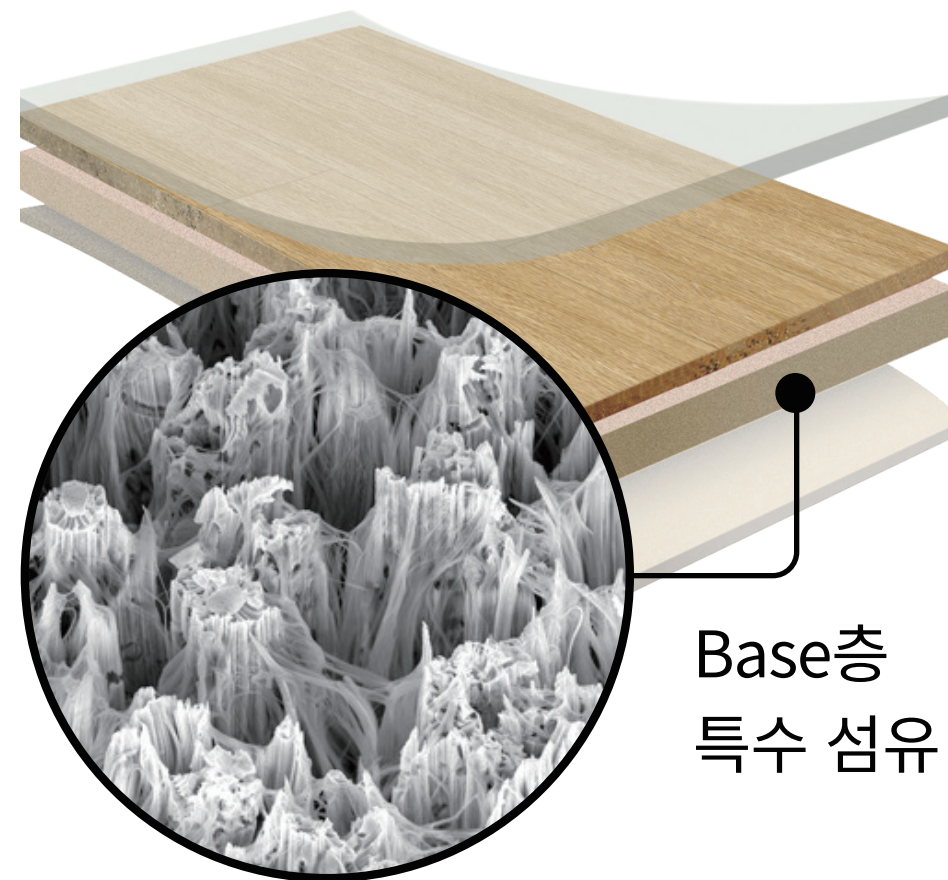

Oak Caramel

• 포세린 사각 패턴

- 규격 : 3.0(T) X 600(W) X 600(L) mm

- 4패턴 / 10컬러 운영

Fossil Riven Sandstone

Oceanus Granite

Casablanca Concrete

독자 기술

LX하우스만의 독자 처방 기술을 적용한 주거용 타일

치수 변형 방지 특수처방 및 전용 접착제 개발로 온도에 따른 수축 / 팽창을 최소화하였습니다.

※ LX하우스 자체 테스트 결과

치수 변형 방지 보강층

Base층
특수 섬유 적용

하우스플 (하우스 전용 접착제)

특수처방 개발로
하우스 제품과의 **접착력 증대**

테스트 방법 : 시공 12일 경과 후 변화 측정