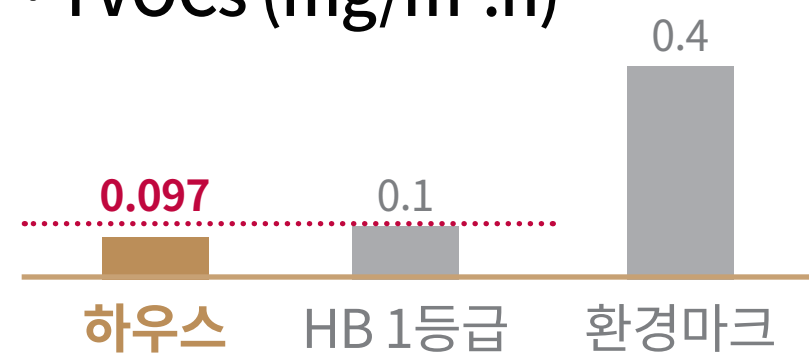

유해물질 최소화

공기 유해물질의 최소화

하우스 및 하우스폴(하우스 전용 접착제)은 건강 친화형주택 기준*을 확보하였습니다.

하우스

• TVOCs (mg/m².h)