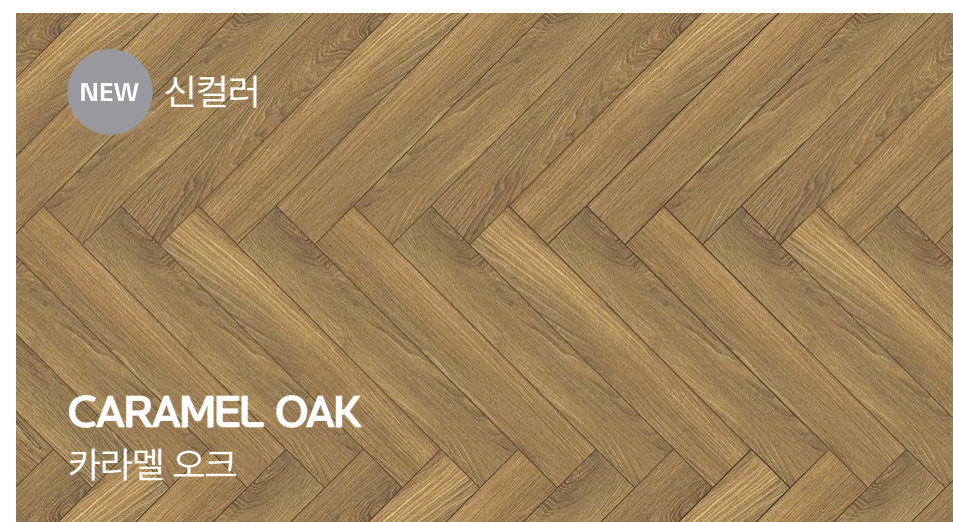

애쉬 코튼

FMKGS051-R20950000

FMKGS051-L20950000

Plank Size

6.0mm(T) X 95mm(W) X 595mm(L) / Piece

GINGER BROWN

진저 브라운
FMKGS055-R20950000
FMKGS055-L20950000

Plank Size
6.0mm(T) X 95mm(W) X 595mm(L) / Piece