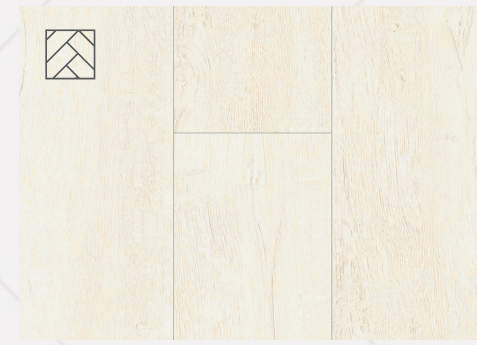

앤티크 화이트 ANTIQUE WHITE
FPKGS007-B00950000