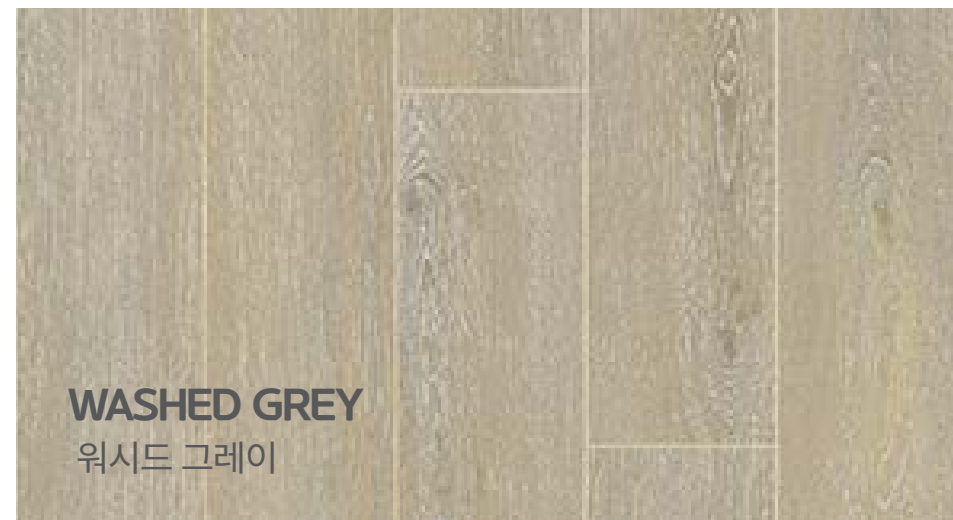

ASH GREY

애쉬 그레이
FPKGS009-B00950000

Plank Size
6.0mm(T) X 95mm(W) X 800mm(L) / Piece

*실제 시공시 느낌은 인덱스 이미지와 상이 할 수 있으므로 반드시 실물을 확인하여 주시기 바라며, 전체적인 느낌은 시공이미지를 참고하여 주시기 바랍니다.