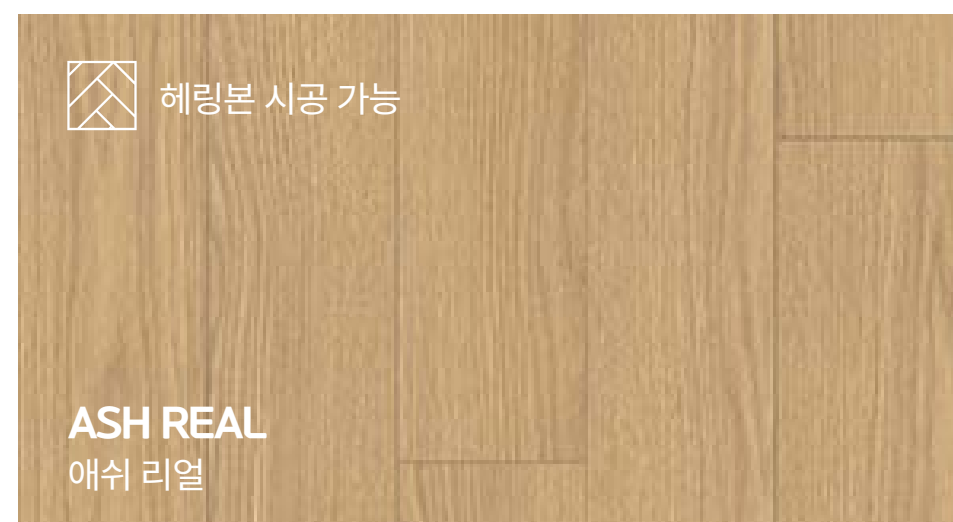

NATURAL BROWN

내추럴 브라운

FPKGS002-B00950000

Plank Size

6.0mm(T) X 95mm(W) X 800mm(L) / Piece

*실제 시공시 느낌은 인덱스 이미지와 상이 할 수 있으므로 반드시 실물을 확인하여 주시기 바라며,
전체적인 느낌은 시공이미지를 참고하여 주시기 바랍니다.