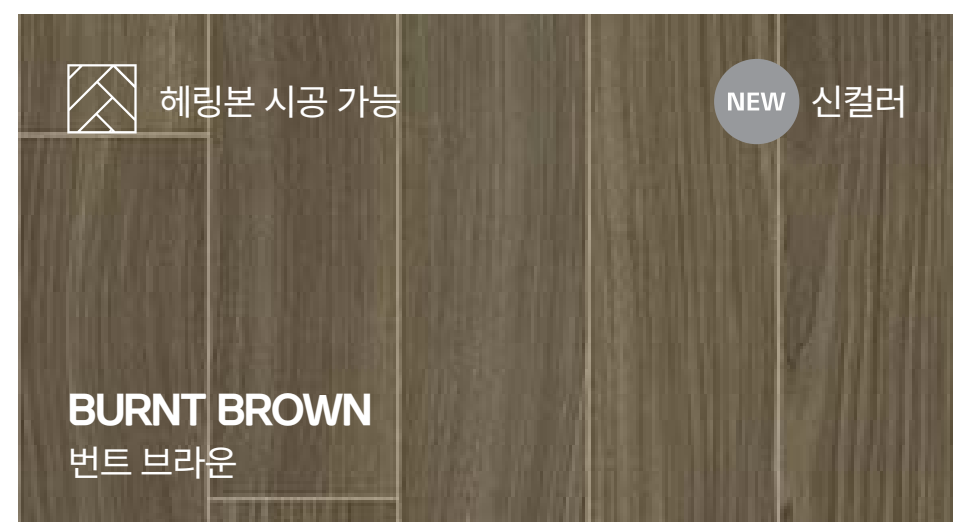

Plank Size
6.0mm(T) X 95mm(W) X 800mm(L) / Piece

GRACE WALNUT

그레이스 월넛

FPKGS059-B00950000

Plank Size

6.0mm(T) X 95mm(W) X 800mm(L) / Piece

BURNT BROWN

번트 브라운
FPKGS060-B00950000