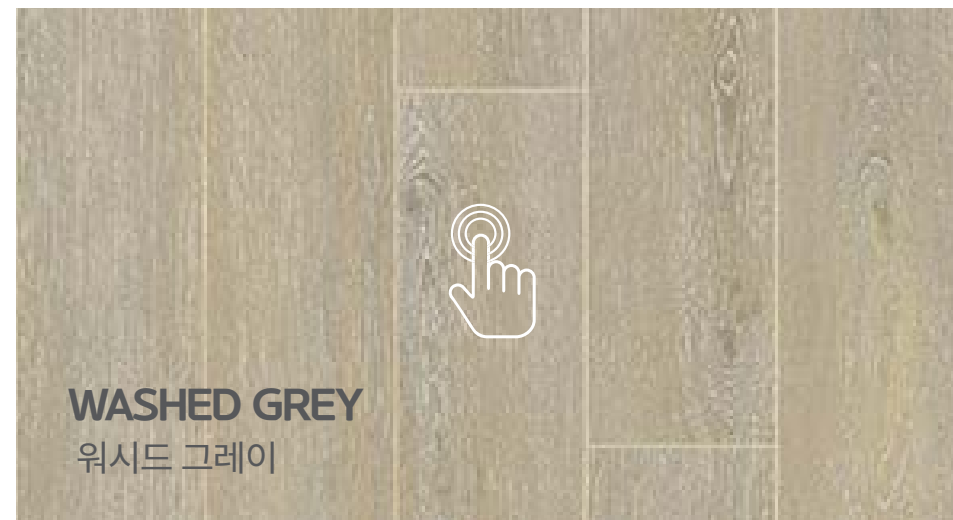

Plank Size
6.0mm(T) X 95mm(W) X 800mm(L) / Piece

*실제 시공시 느낌은 인덱스 이미지와 상이 할 수 있으므로 반드시 실물을 확인하여 주시기 바라며, 전체적인 느낌은 시공이미지를 참고하여 주시기 바랍니다.

WASHED GREY

워시드 그레이

FPKGS011-B00950000

Plank Size

6.0mm(T) X 95mm(W) X 800mm(L) / Piece