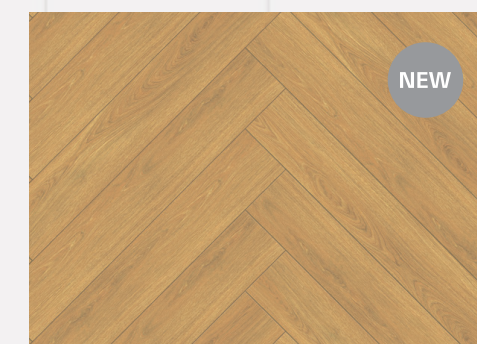

내추럴 오크 NATURAL OAK
FMKGS018-R20950000
FMKGS018-L20950000