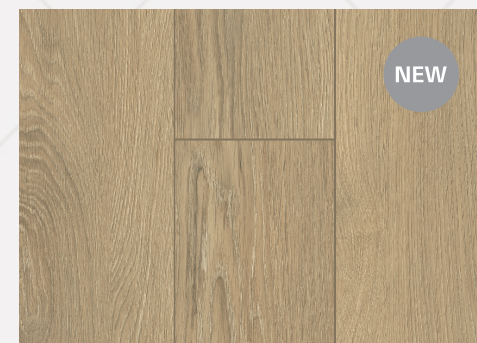

NATURAL / 내추럴

샌드캐슬 오크 SANDCASTLE OAK
FPKGS054-B00950000

진저 브라운 GINGER BROWN
FPKGS055-B00950000

가든 오크 GARDEN OAK
FPKGS056-B00950000

내추럴 오크 NATURAL OAK
FPKGS018-B00950000

내추럴 브라운 NATURAL BROWN
FPKGS002-B00950000