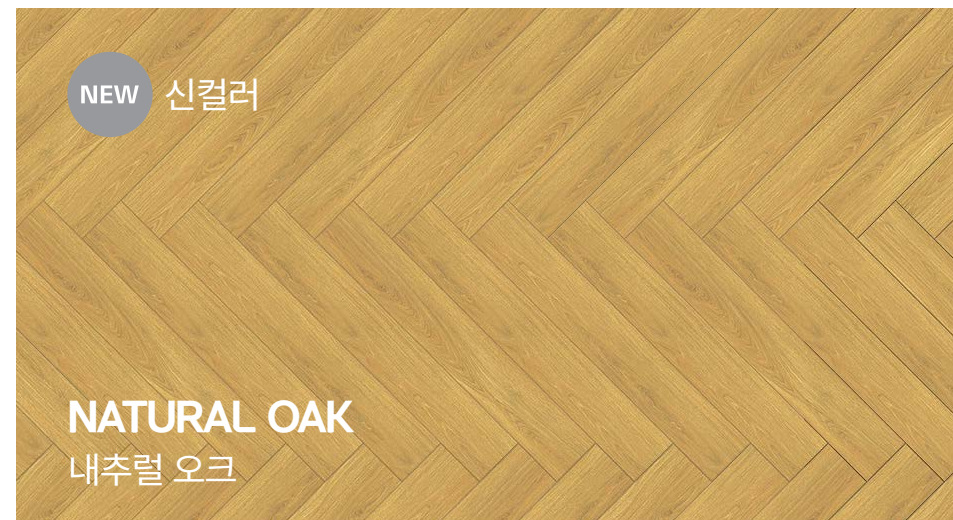

BURNT BROWN

번트 브라운

FMKGS060-R20950000

FMKGS060-L20950000

Plank Size

6.0mm(T) X 95mm(W) X 595mm(L) / Piece