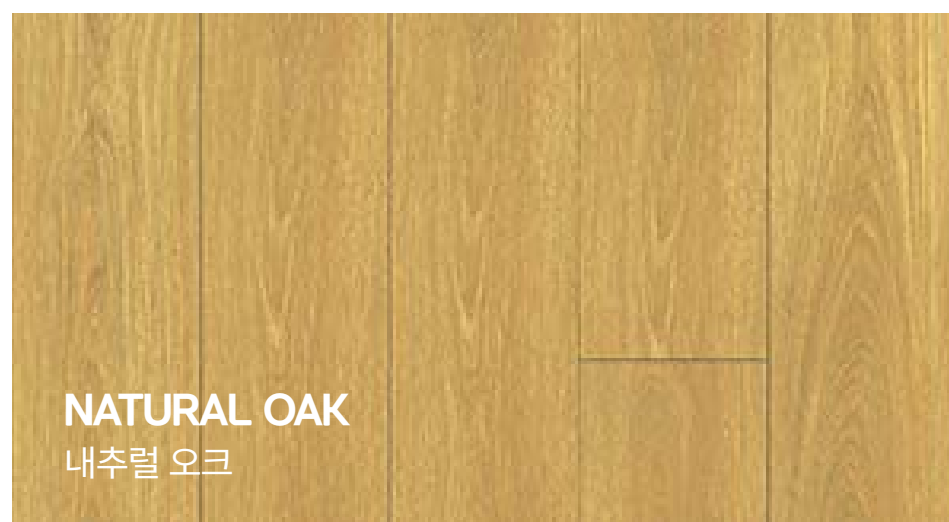

GARDEN OAK

가든 오크
FPKGS056-B00950000

Plank Size
6.0mm(T) X 95mm(W) X 800mm(L) / Piece

*실제 시공시 느낌은 인덱스 이미지와 상이 할 수 있으므로 반드시 실물을 확인하여 주시기 바라며, 전체적인 느낌은 시공이미지를 참고하여 주시기 바랍니다.