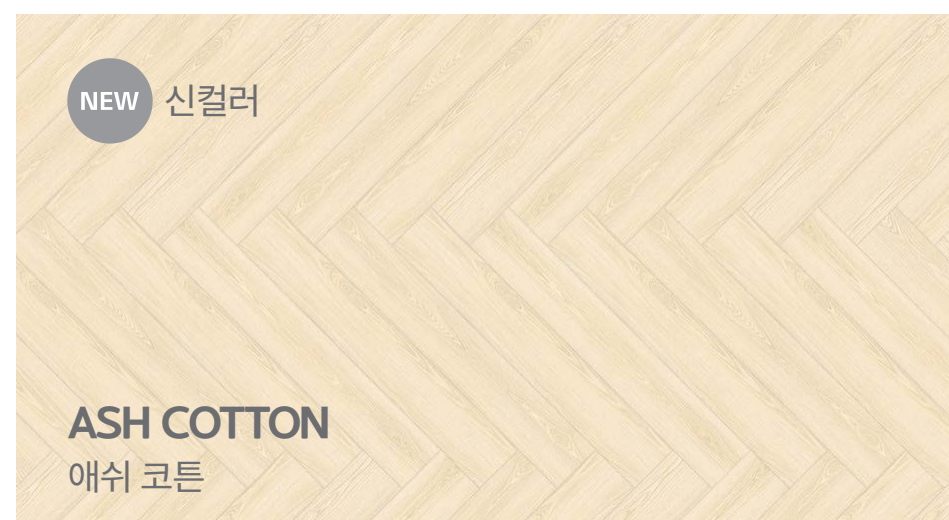

Plank Size
6.0mm(T) X 95mm(W) X 800mm(L) / Piece

ANTIQUÉ WHITE

앤티크 화이트

FMKGS007-R20950000

FMKGS007-L20950000

Plank Size

6.0mm(T) X 95mm(W) X 595mm(L) / Piece

ASH COTTON