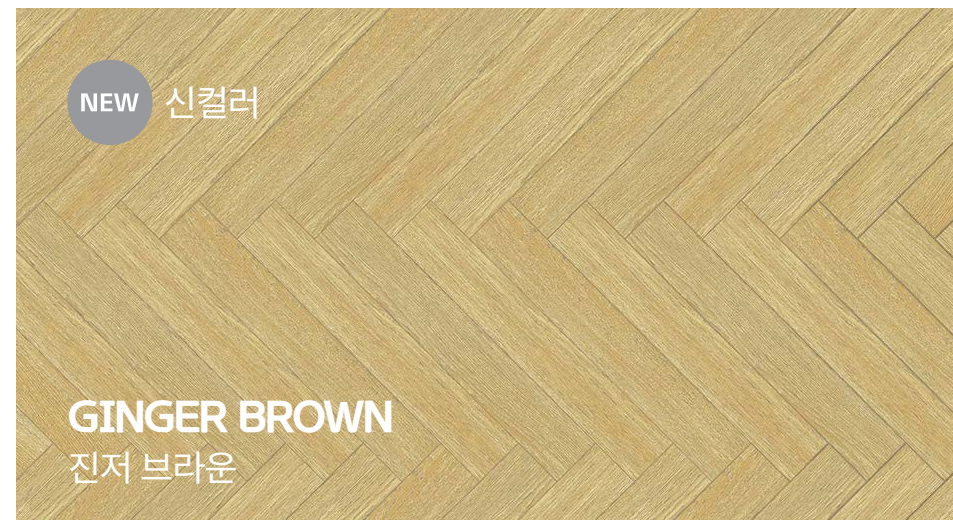

CARMEL OAK

카라멜 오크

FMKGS058-R20950000

FMKGS058-L20950000

Plank Size

6.0mm(T) X 95mm(W) X 595mm(L) / Piece

NATURAL OAK

내추럴 오크