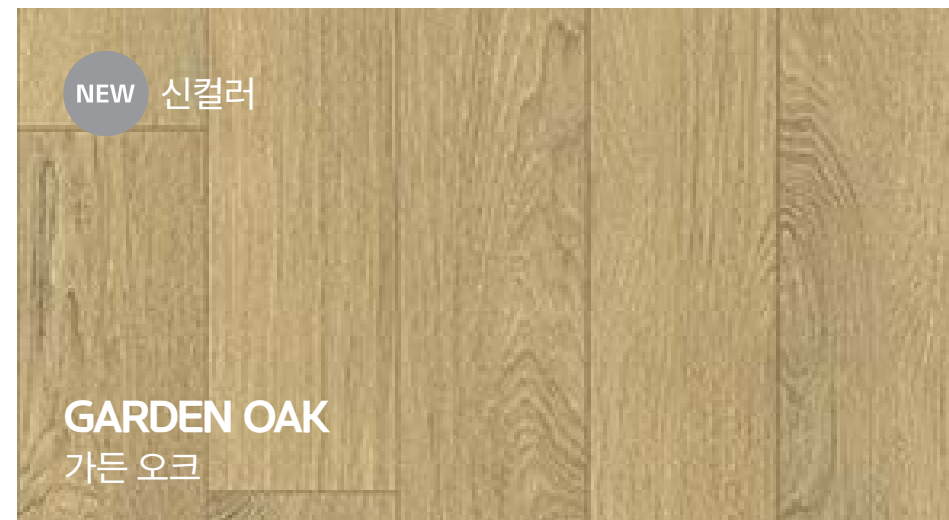

NATURAL OAK

내추럴 오크
FPKGS018-B00950000

Plank Size
6.0mm(T) X 95mm(W) X 800mm(L) / Piece

*실제 시공시 느낌은 인덱스 이미지와 상이 할 수 있으므로 반드시 실물을 확인하여 주시기 바라며, 전체적인 느낌은 시공이미지를 참고하여 주시기 바랍니다.