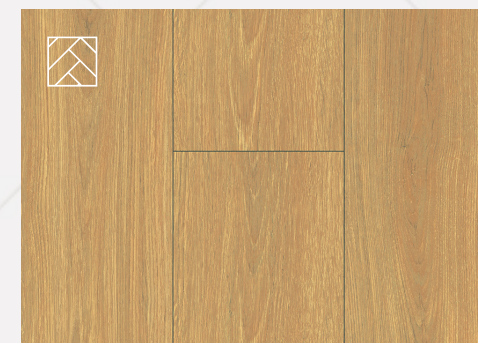

NATURAL / 내추럴

샌드캐슬 오크 SANDCASTLE OAK
FPKGS054-B00950000

진저 브라운 GINGER BROWN
FPKGS055-B00950000

가든 오크 GARDEN OAK
FPKGS056-B00950000

내추럴 오크 NATURAL OAK
FPKGS018-B00950000

내추럴 브라운 NATURAL BROWN
FPKGS002-B00950000