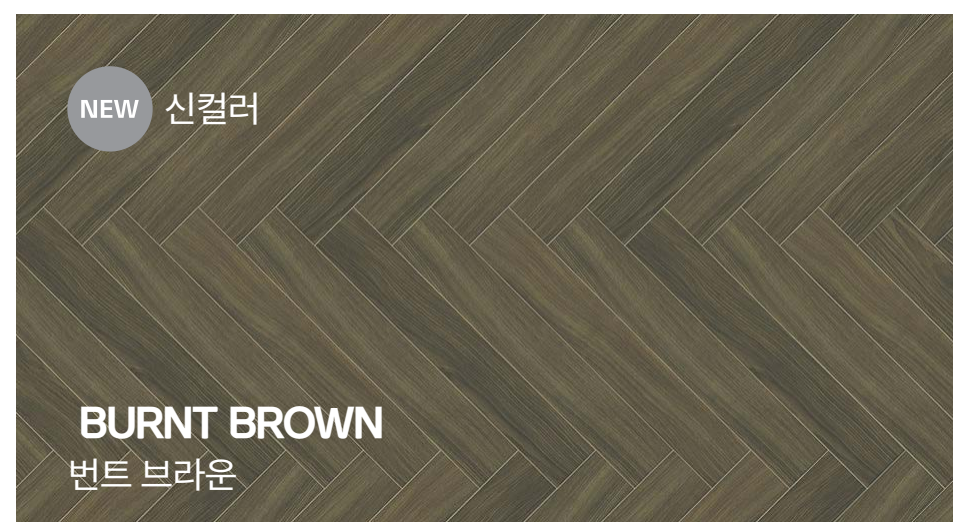

NATURAL OAK

내추럴 오크

FMKGS018-R20950000

FMKGS018-L20950000

Plank Size

6.0mm(T) X 95mm(W) X 595mm(L) / Piece