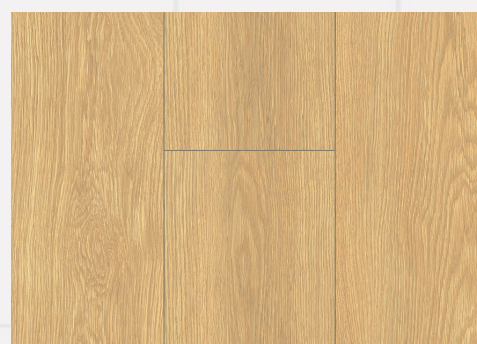

NATURAL / 내추럴

샌드캐슬 오크 SANDCASTLE OAK
FPKGS054-B00950000

진저 브라운 GINGER BROWN
FPKGS055-B00950000

가든 오크 GARDEN OAK
FPKGS056-B00950000

내추럴 오크 NATURAL OAK
FPKGS018-B00950000

내추럴 브라운 NATURAL BROWN
FPKGS002-B00950000