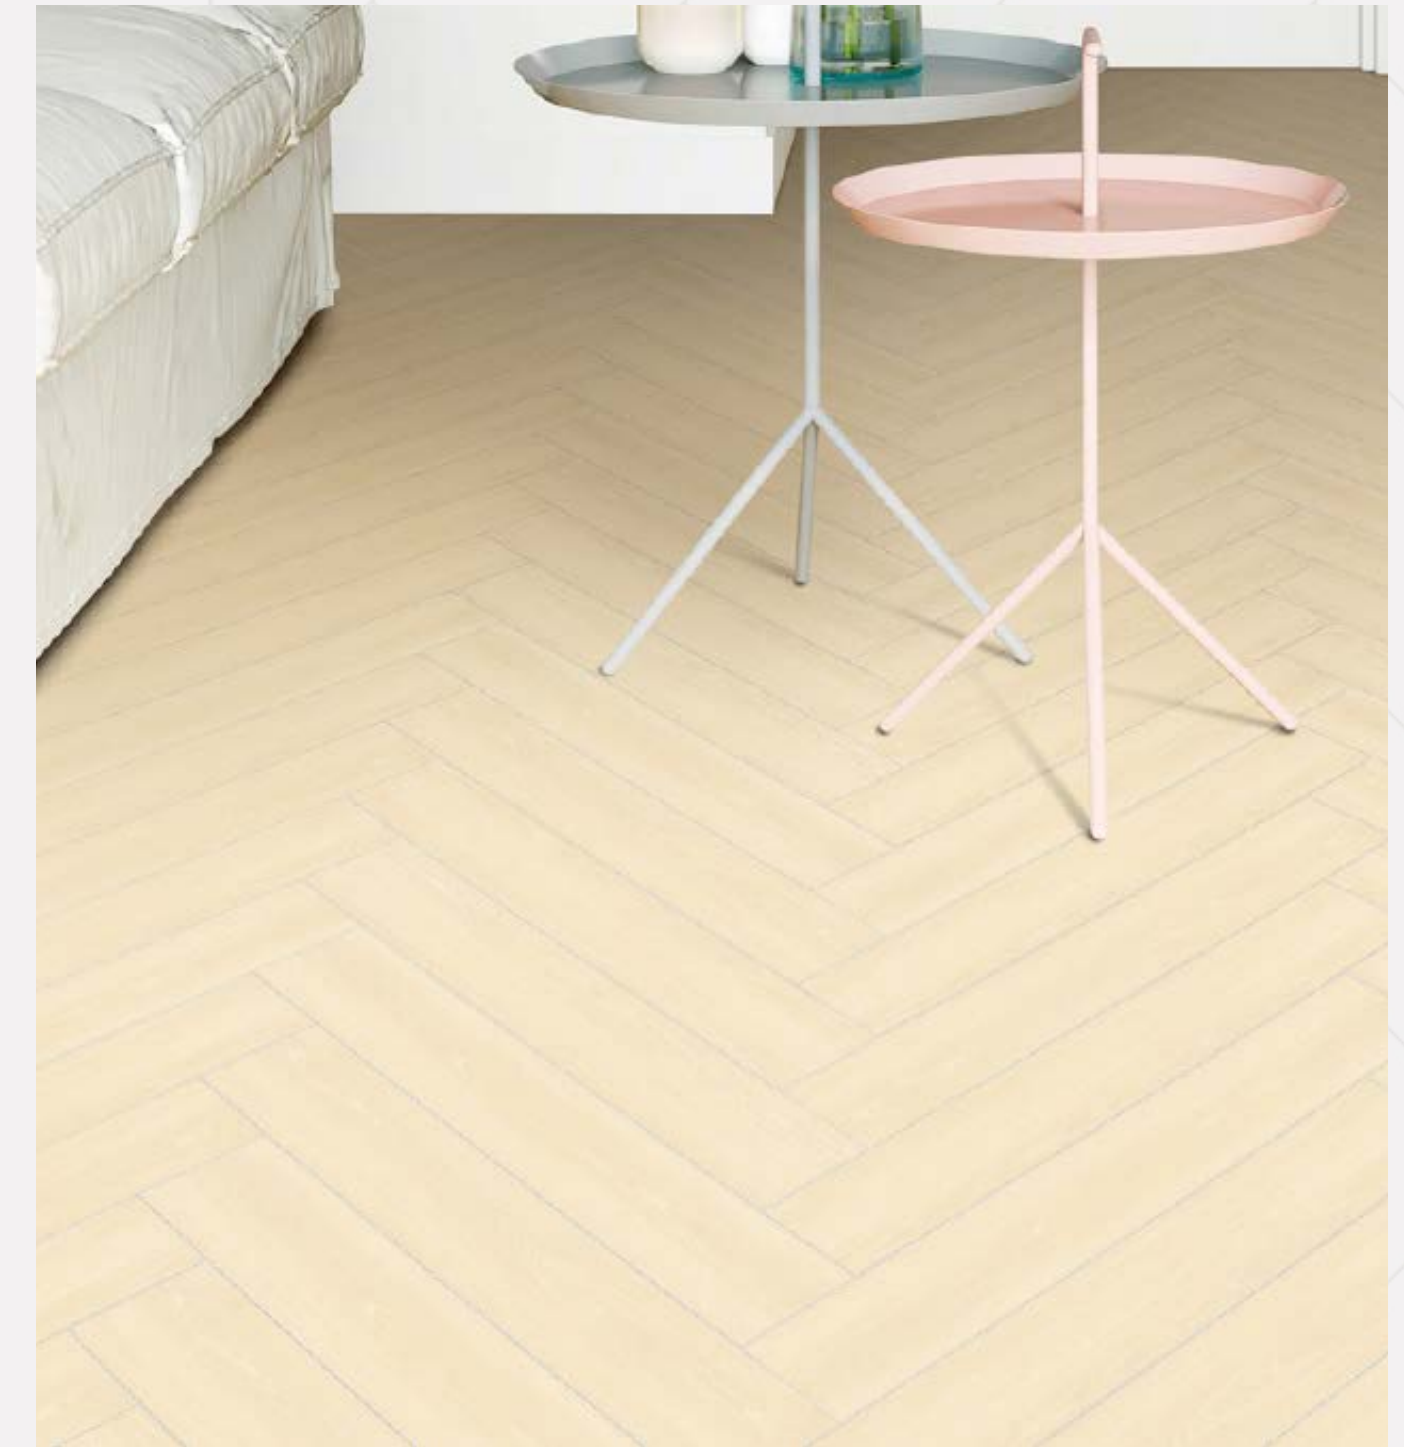

강그린 슈퍼 SUPER

20가지의 다양한 컬러 스펙트럼으로 개성있게 최신 인테리어 트렌드에 맞춘 다양한 나뭇결 디자인과 컬러로 내 취향에 꼭 맞는 나만의 공간을 만들어 드립니다.

MODERN

NEUTRAL

NATURAL

DARK

TRENDY COLOR SPECTRUM

다양한 컬러로 원하는 스타일은 무엇이든지 가능하게