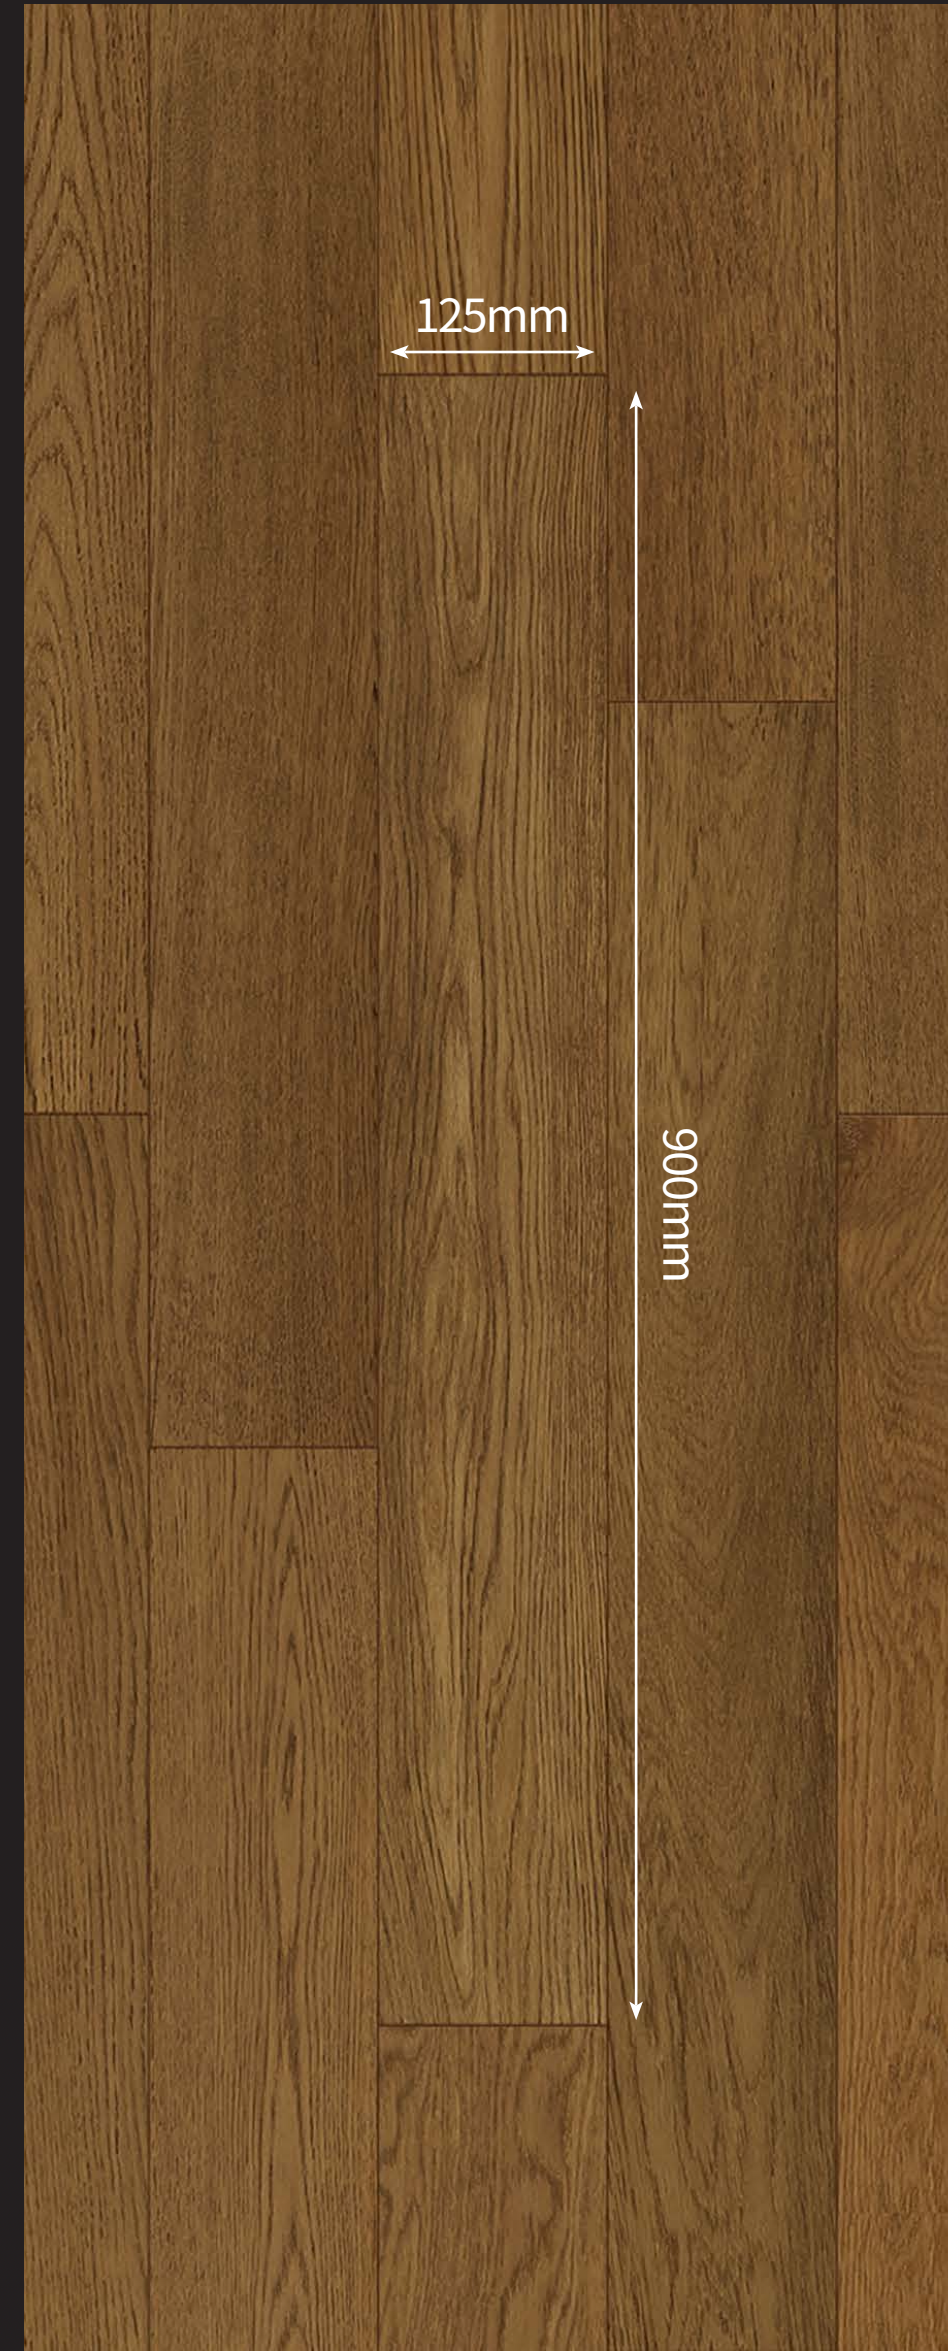

Plank Size

10mm(T) x 125mm(W) x 900mm(L) / Piece

※ 본 온라인북은 해당 제품의 시공 예시 이미지이므로, 실제 시공 시 느낌이 다를 수 있습니다.
시공 전 필히 실제 제품을 확인하여 주시기 바랍니다.

SMOKY BROWN

스모키 브라운

FMKZW004-B01250000

Plank Size

10mm(T) x 125mm(W) x 900mm(L) / Piece