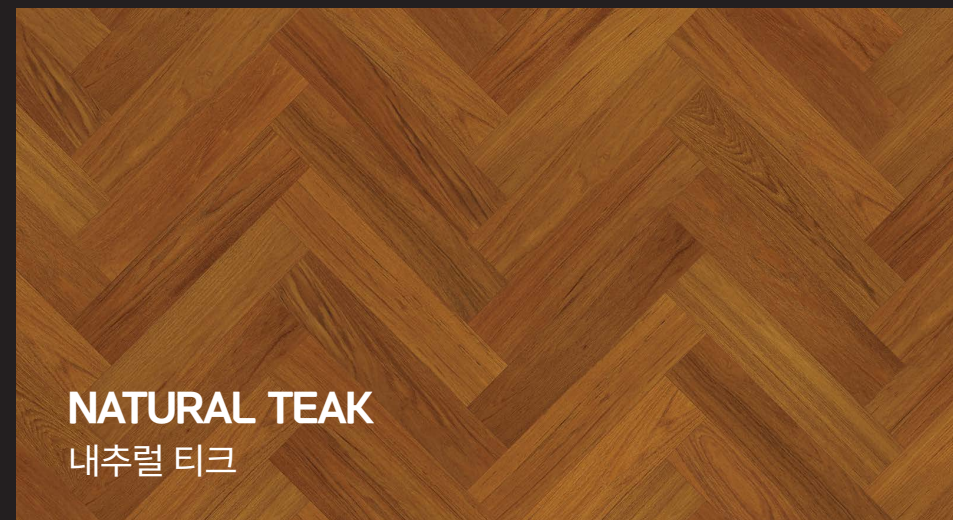

NATURAL OAK

내추럴 오크

FMKZWO002-L21250000

FMKZWO002-R21250000

Plank Size

10mm(T) x 125mm(W) x 595mm(L) / Piece

※ 본 온라인북은 해당 제품의 시공 예시 이미지이므로, 실제 시공 시 느낌이 다를 수 있습니다.
시공 전 필히 실제 제품을 확인하여 주시기 바랍니다.

WALNUT