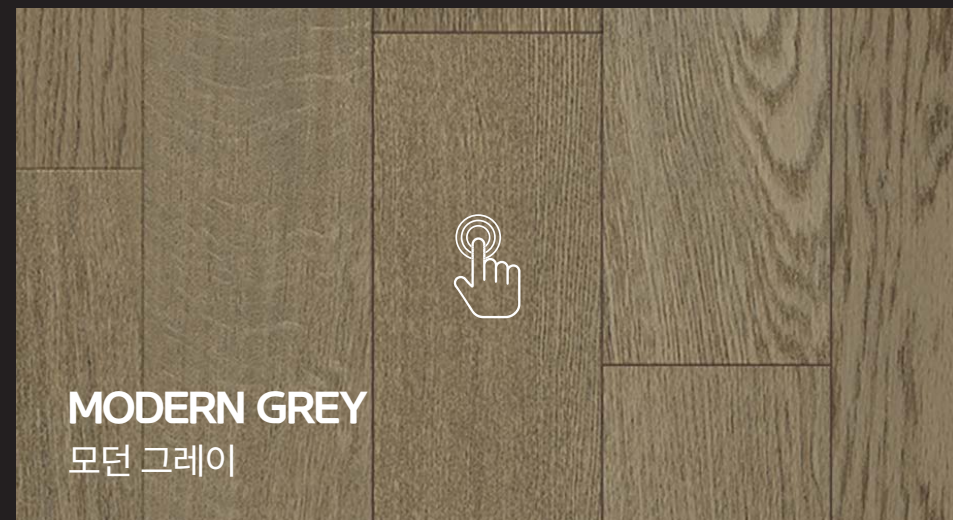

MODERN GREY

모던 그레이
FMKZW006-B01250000

Plank Size
10mm(T) x 125mm(W) x 900mm(L) / Piece

※ 본 온라인북은 해당 제품의 시공 예시 이미지이므로, 실제 시공 시 느낌이 다를 수 있습니다.
시공 전 필히 실제 제품을 확인하여 주시기 바랍니다.