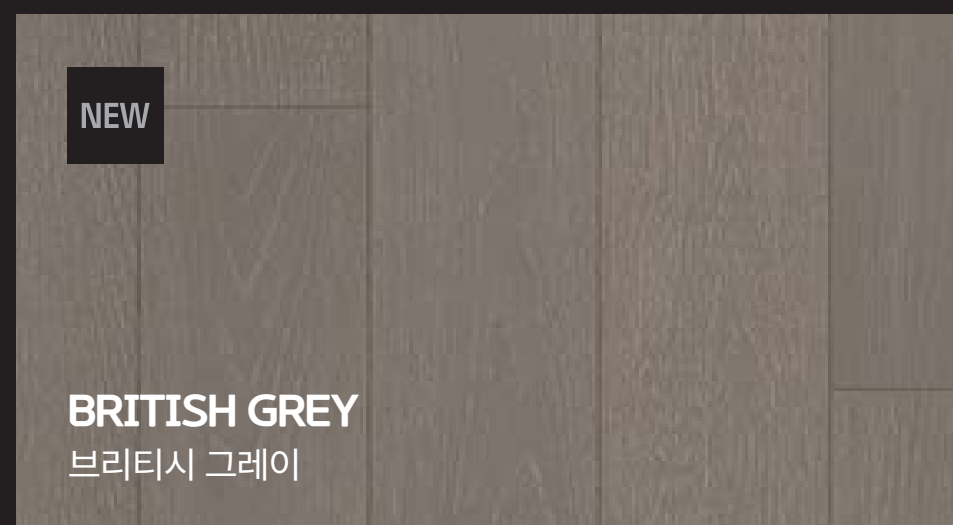

WASHED OAK

워시드 오크
FMKZW001-B01250000

Plank Size
10mm(T) x 125mm(W) x 900mm(L) / Piece

※ 본 온라인북은 해당 제품의 시공 예시 이미지이므로, 실제 시공 시 느낌이 다를 수 있습니다. 시공 전 필히 실제 제품을 확인하여 주시기 바랍니다.