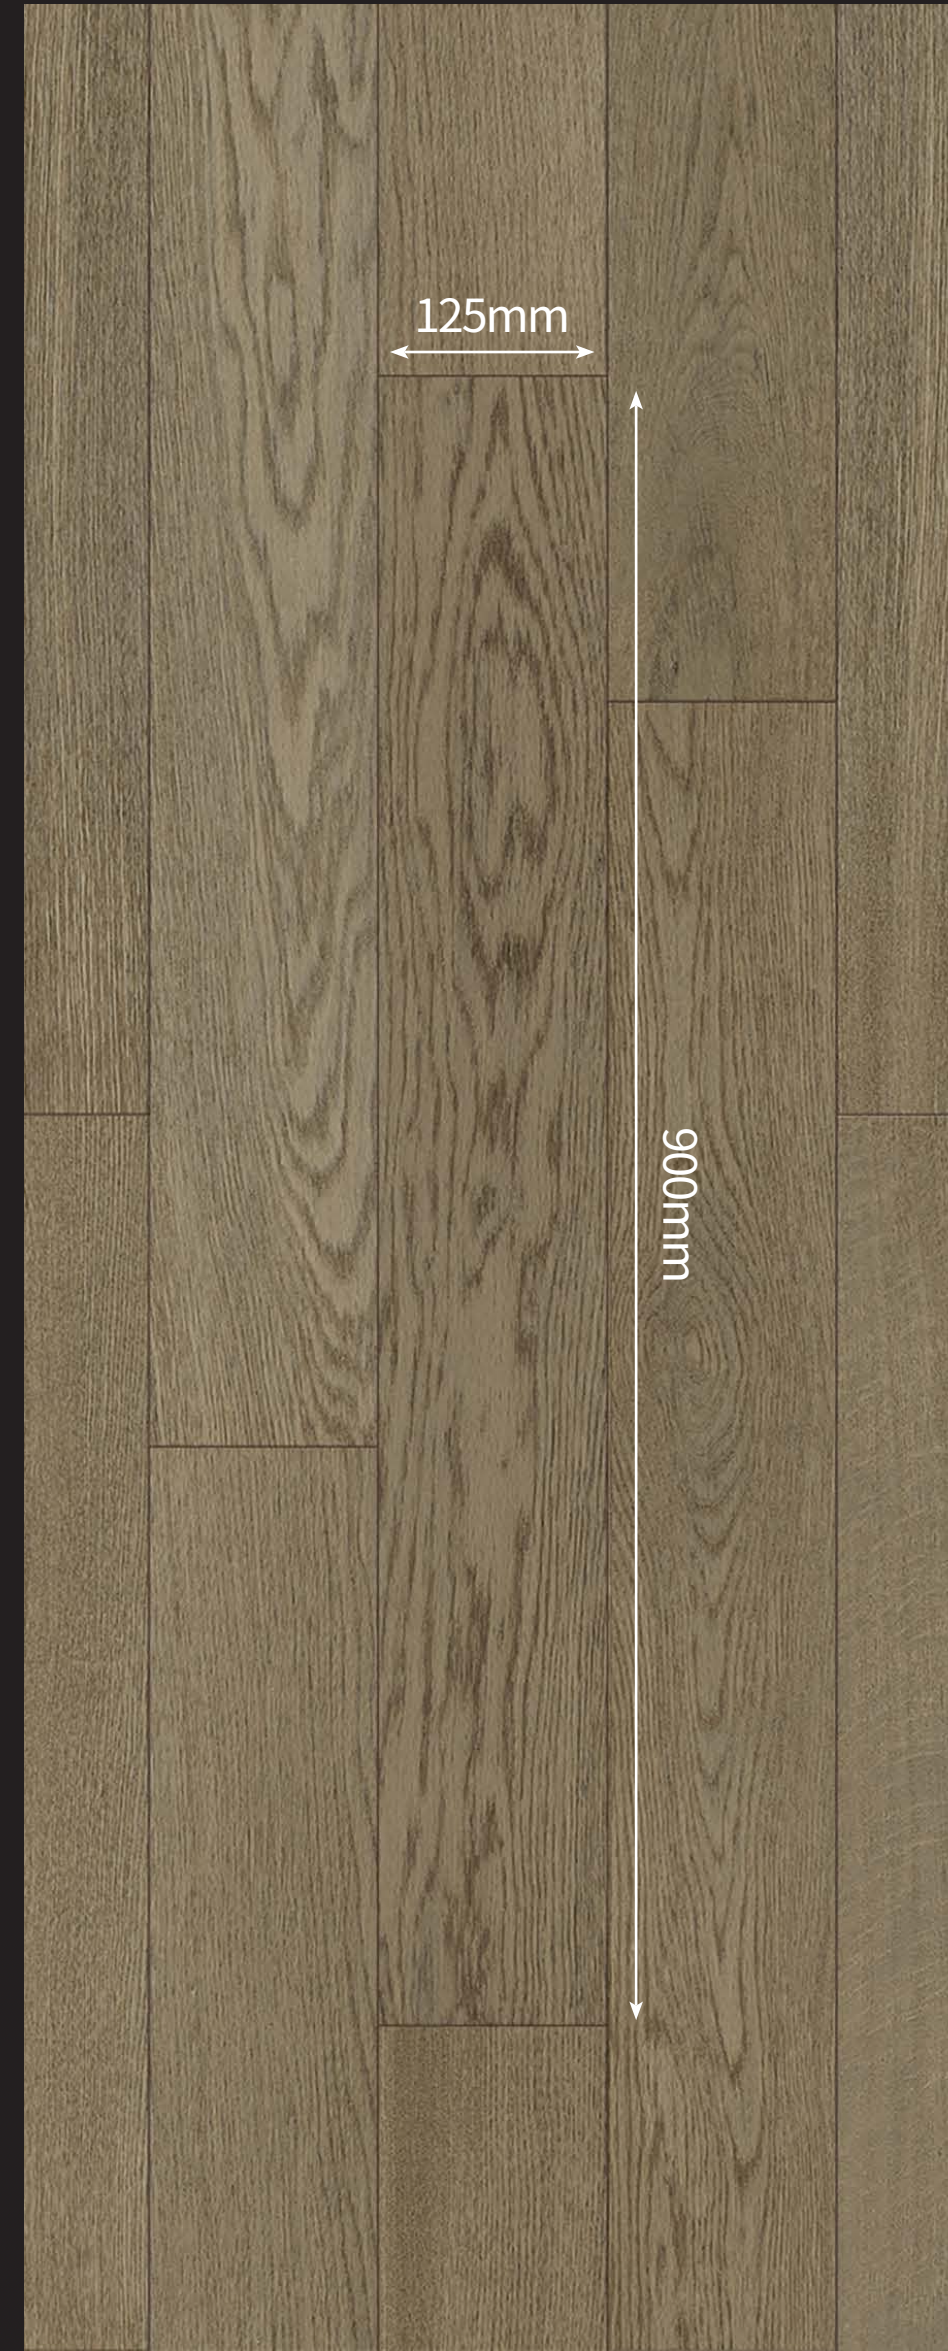

MODERN GREY

모던 그레이
FMKZW006-B01250000

Plank Size
10mm(T) x 125mm(W) x 900mm(L) / Piece

※ 본 온라인북은 해당 제품의 시공 예시 이미지이므로, 실제 시공 시 느낌이 다를 수 있습니다.
시공 전 필히 실제 제품을 확인하여 주시기 바랍니다.