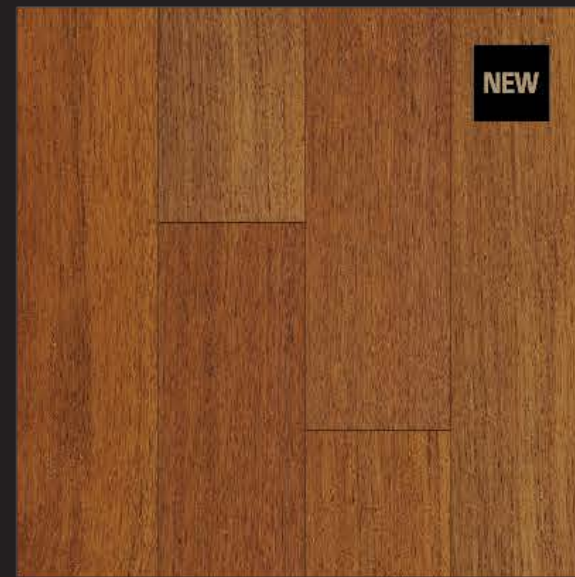

MERBAU 멀바우
FMKZW010-B01250000