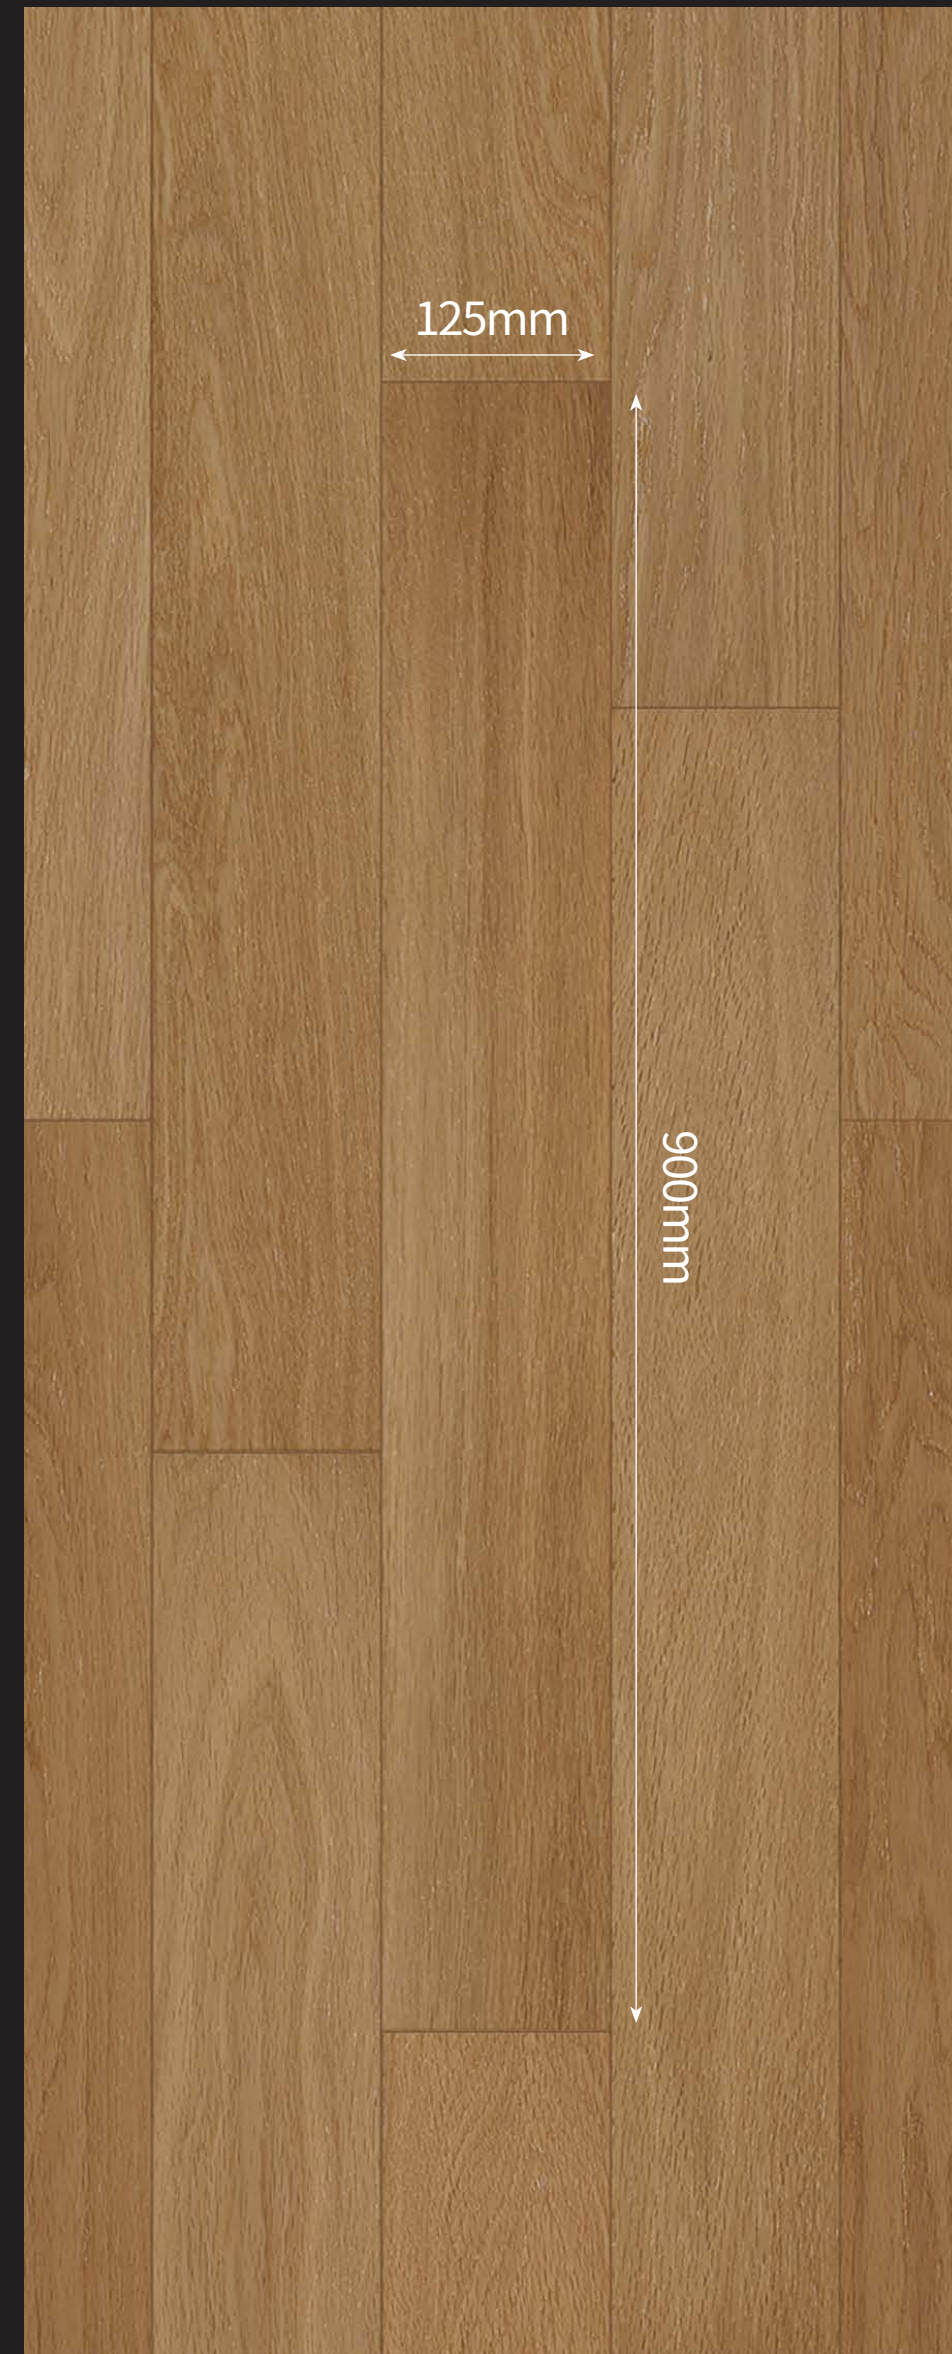

NATURAL OAK 내추럴 오크
FMKZWO002-L21250000
FMKZWO002-R21250000

WALNUT 월넛
FMKZW011-L21250000
FMKZW011-R21250000

NATURAL OAK

내추럴 오크
FMKZW002-B01250000

Plank Size
10mm(T) x 125mm(W) x 900mm(L) / Piece

※ 본 온라인북은 해당 제품의 시공 예시 이미지이므로, 실제 시공 시 느낌이 다를 수 있습니다. 시공 전 필히 실제 제품을 확인하여 주시기 바랍니다.

HIGH - CLASSIC LINE

SOFT - COLORED LINE

HERRINGBONE STYLE

ASH

애쉬

FMKZW012-B01250000

Plank Size

10mm(T) x 125mm(W) x 900mm(L) / Piece