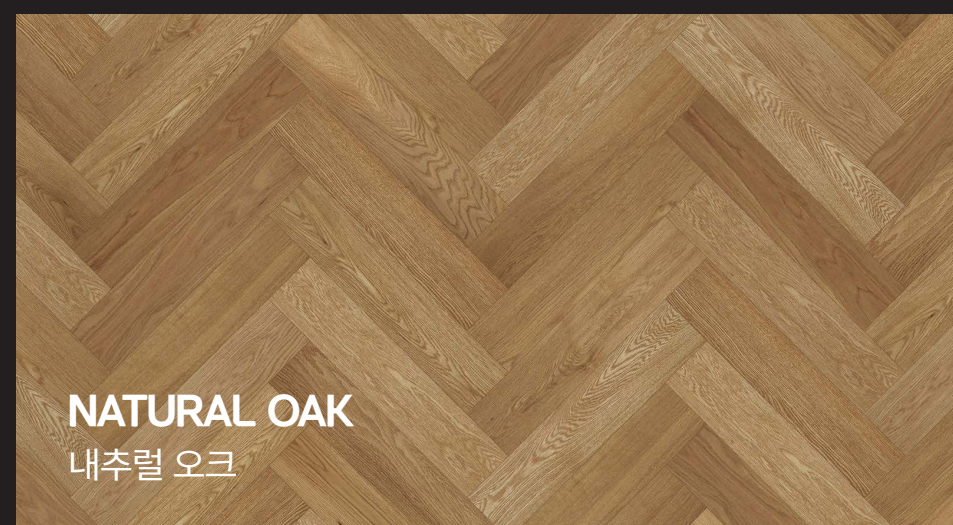

※ 본 온라인북은 해당 제품의 시공 예시 이미지이므로, 실제 시공 시 느낌이 다를 수 있습니다.
시공 전 필히 실제 제품을 확인하여 주시기 바랍니다.

NATURAL TEAK

내추럴 티크

FMKZW005-L21250000

FMKZW005-R21250000

Plank Size

10mm(T) x 125mm(W) x 595mm(L) / Piece

※ 본 온라인북은 해당 제품의 시공 예시 이미지이므로, 실제 시공 시 느낌이 다를 수 있습니다.
시공 전 필히 실제 제품을 확인하여 주시기 바랍니다.