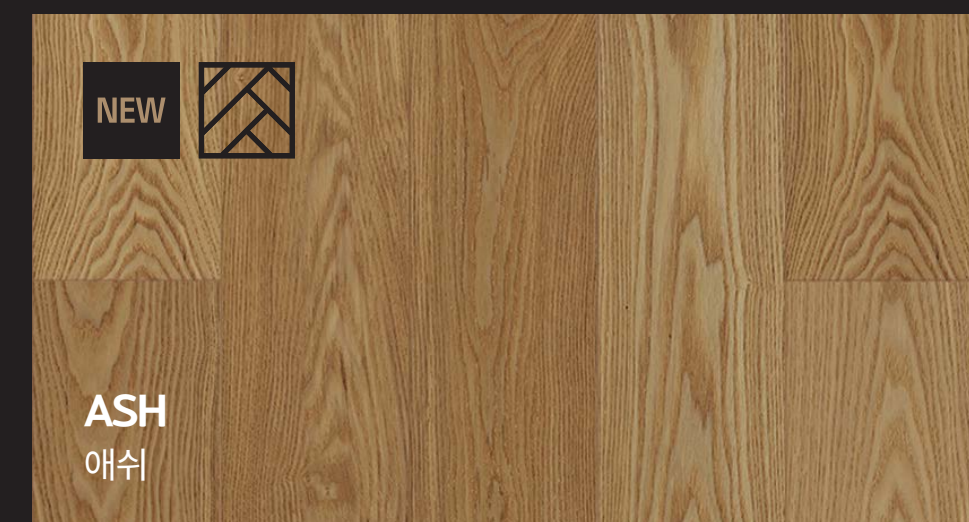

NATURAL OAK 내추럴 오크
FMKZWO002-L21250000
FMKZWO002-R21250000

WALNUT 월넛
FMKZW011-L21250000
FMKZW011-R21250000

NATURAL OAK

내추럴 오크
FMKZW002-B01250000

Plank Size
10mm(T) x 125mm(W) x 900mm(L) / Piece

※ 본 온라인북은 해당 제품의 시공 예시 이미지이므로, 실제 시공 시 느낌이 다를 수 있습니다. 시공 전 필히 실제 제품을 확인하여 주시기 바랍니다.