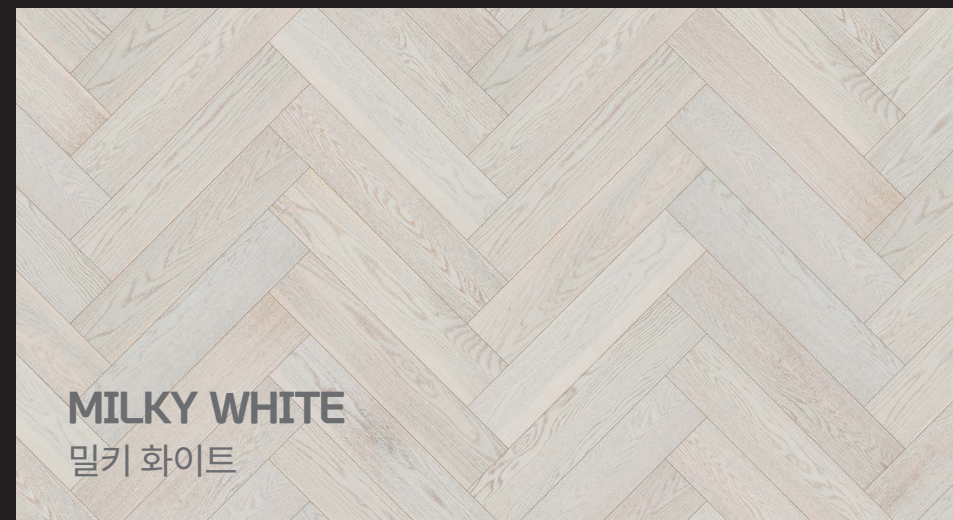

ASH

애쉬

FMKZW012-L21250000

FMKZW012-R21250000

Plank Size

10mm(T) x 125mm(W) x 595mm(L) / Piece

MILKY WHITE
밀키 화이트

ASH
애쉬