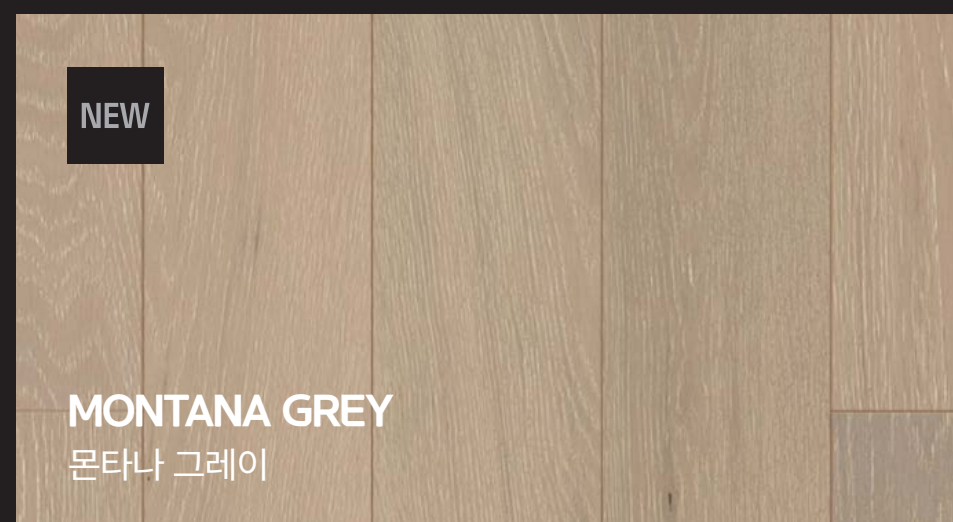

MILKY WHITE

밀키 화이트
FMKZW007-B01250000

Plank Size
10mm(T) x 125mm(W) x 900mm(L) / Piece

※ 본 온라인북은 해당 제품의 시공 예시 이미지이므로, 실제 시공 시 느낌이 다를 수 있습니다.
시공 전 필히 실제 제품을 확인하여 주시기 바랍니다.