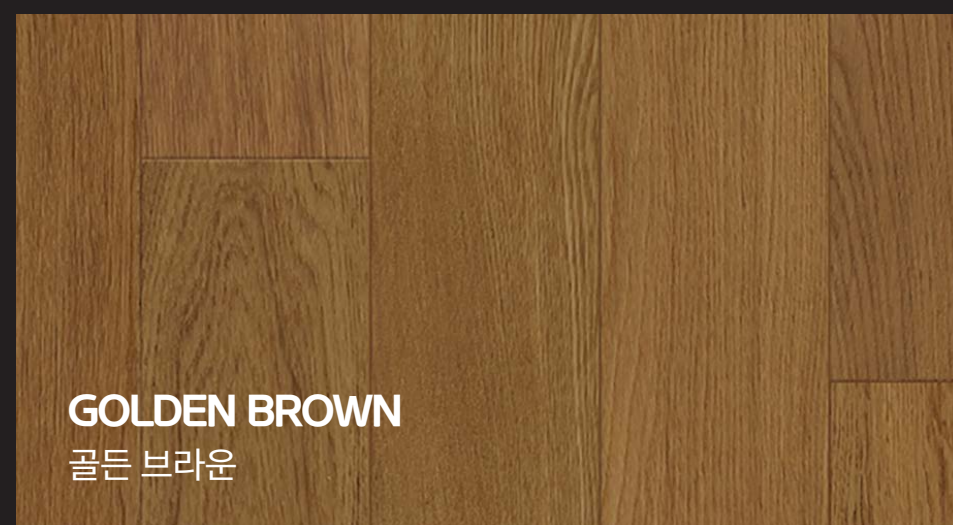

MODERN GREY

모던 그레이
FMKZW006-B01250000

Plank Size
10mm(T) x 125mm(W) x 900mm(L) / Piece

※ 본 온라인북은 해당 제품의 시공 예시 이미지이므로, 실제 시공 시 느낌이 다를 수 있습니다.
시공 전 필히 실제 제품을 확인하여 주시기 바랍니다.