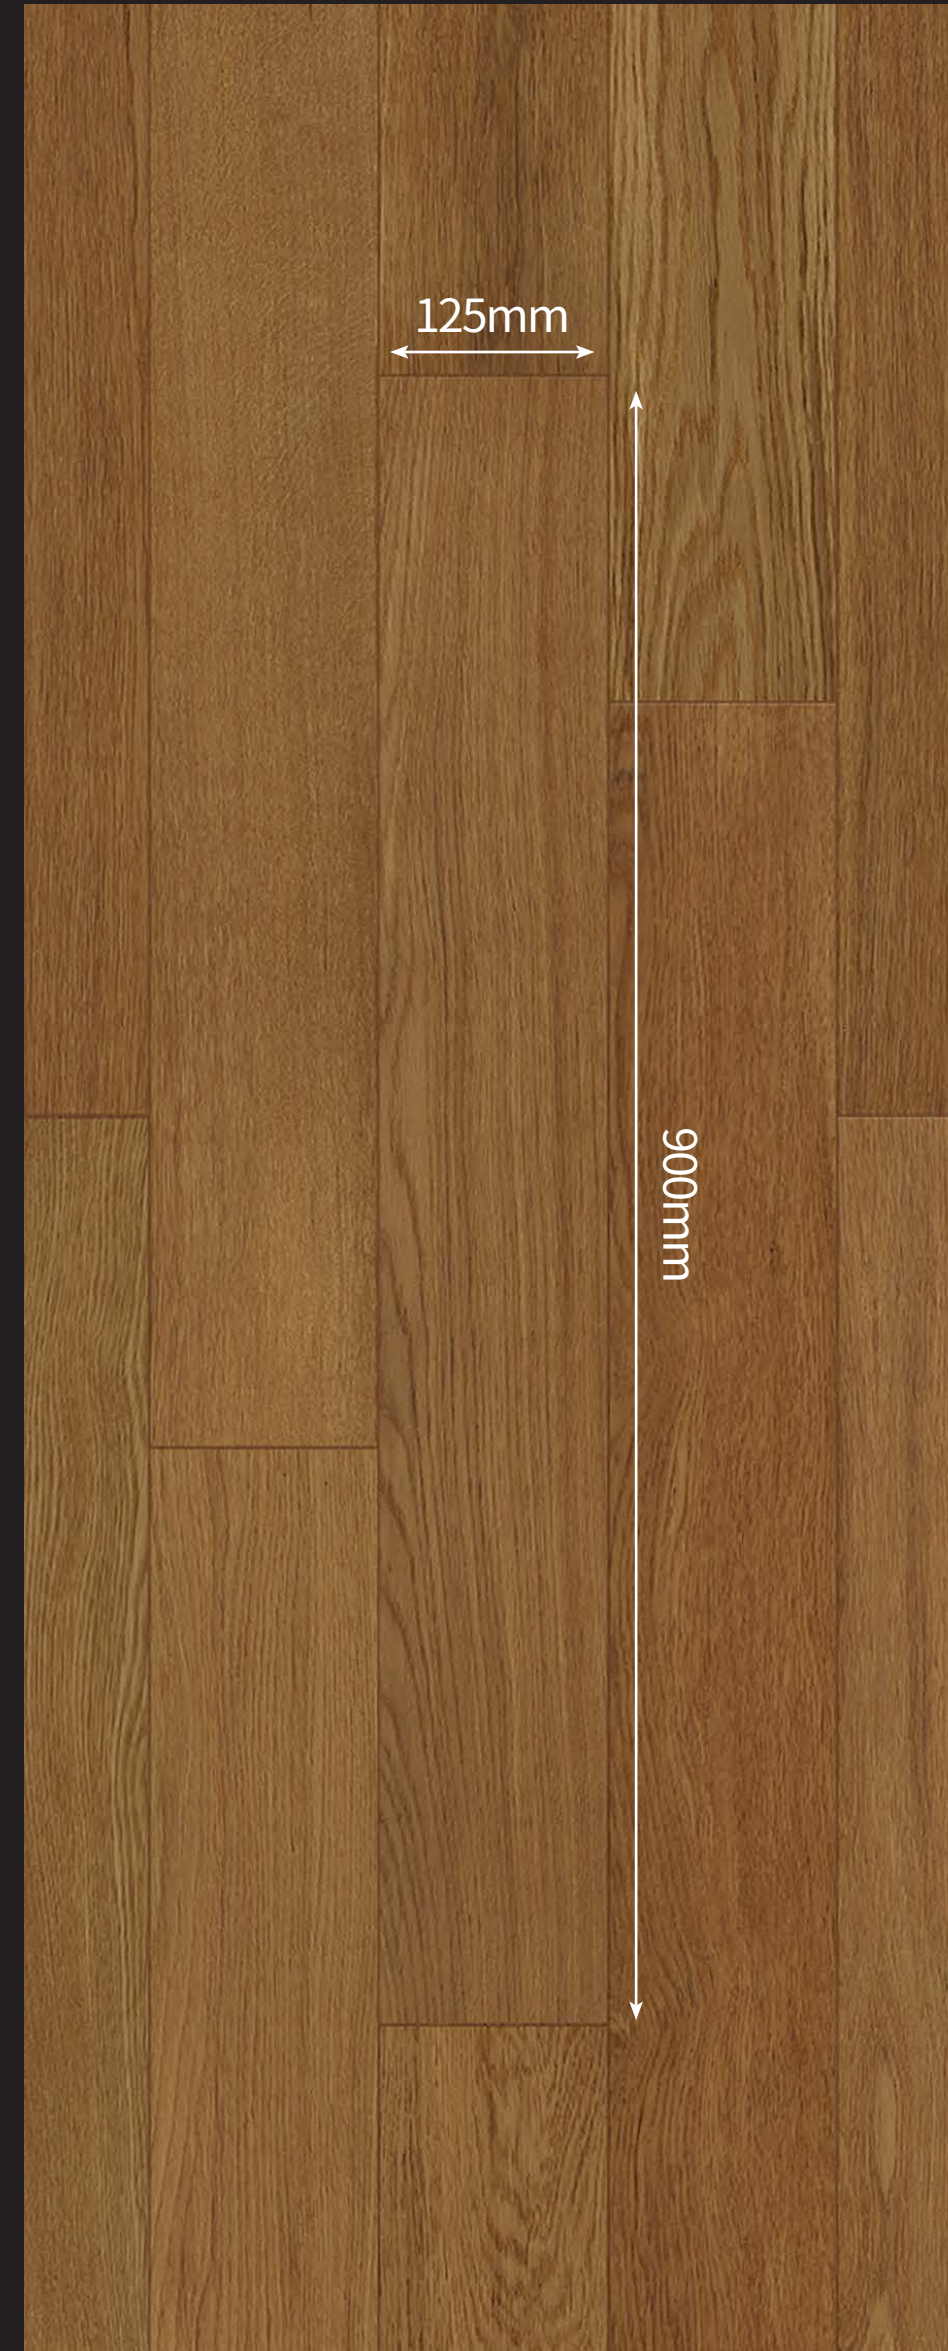

GOLDEN BROWN

골든 브라운

FMKZW003-B01250000

Plank Size

10mm(T) x 125mm(W) x 900mm(L) / Piece

※ 본 온라인북은 해당 제품의 시공 예시 이미지이므로, 실제 시공 시 느낌이 다를 수 있습니다.
시공 전 필히 실제 제품을 확인하여 주시기 바랍니다.