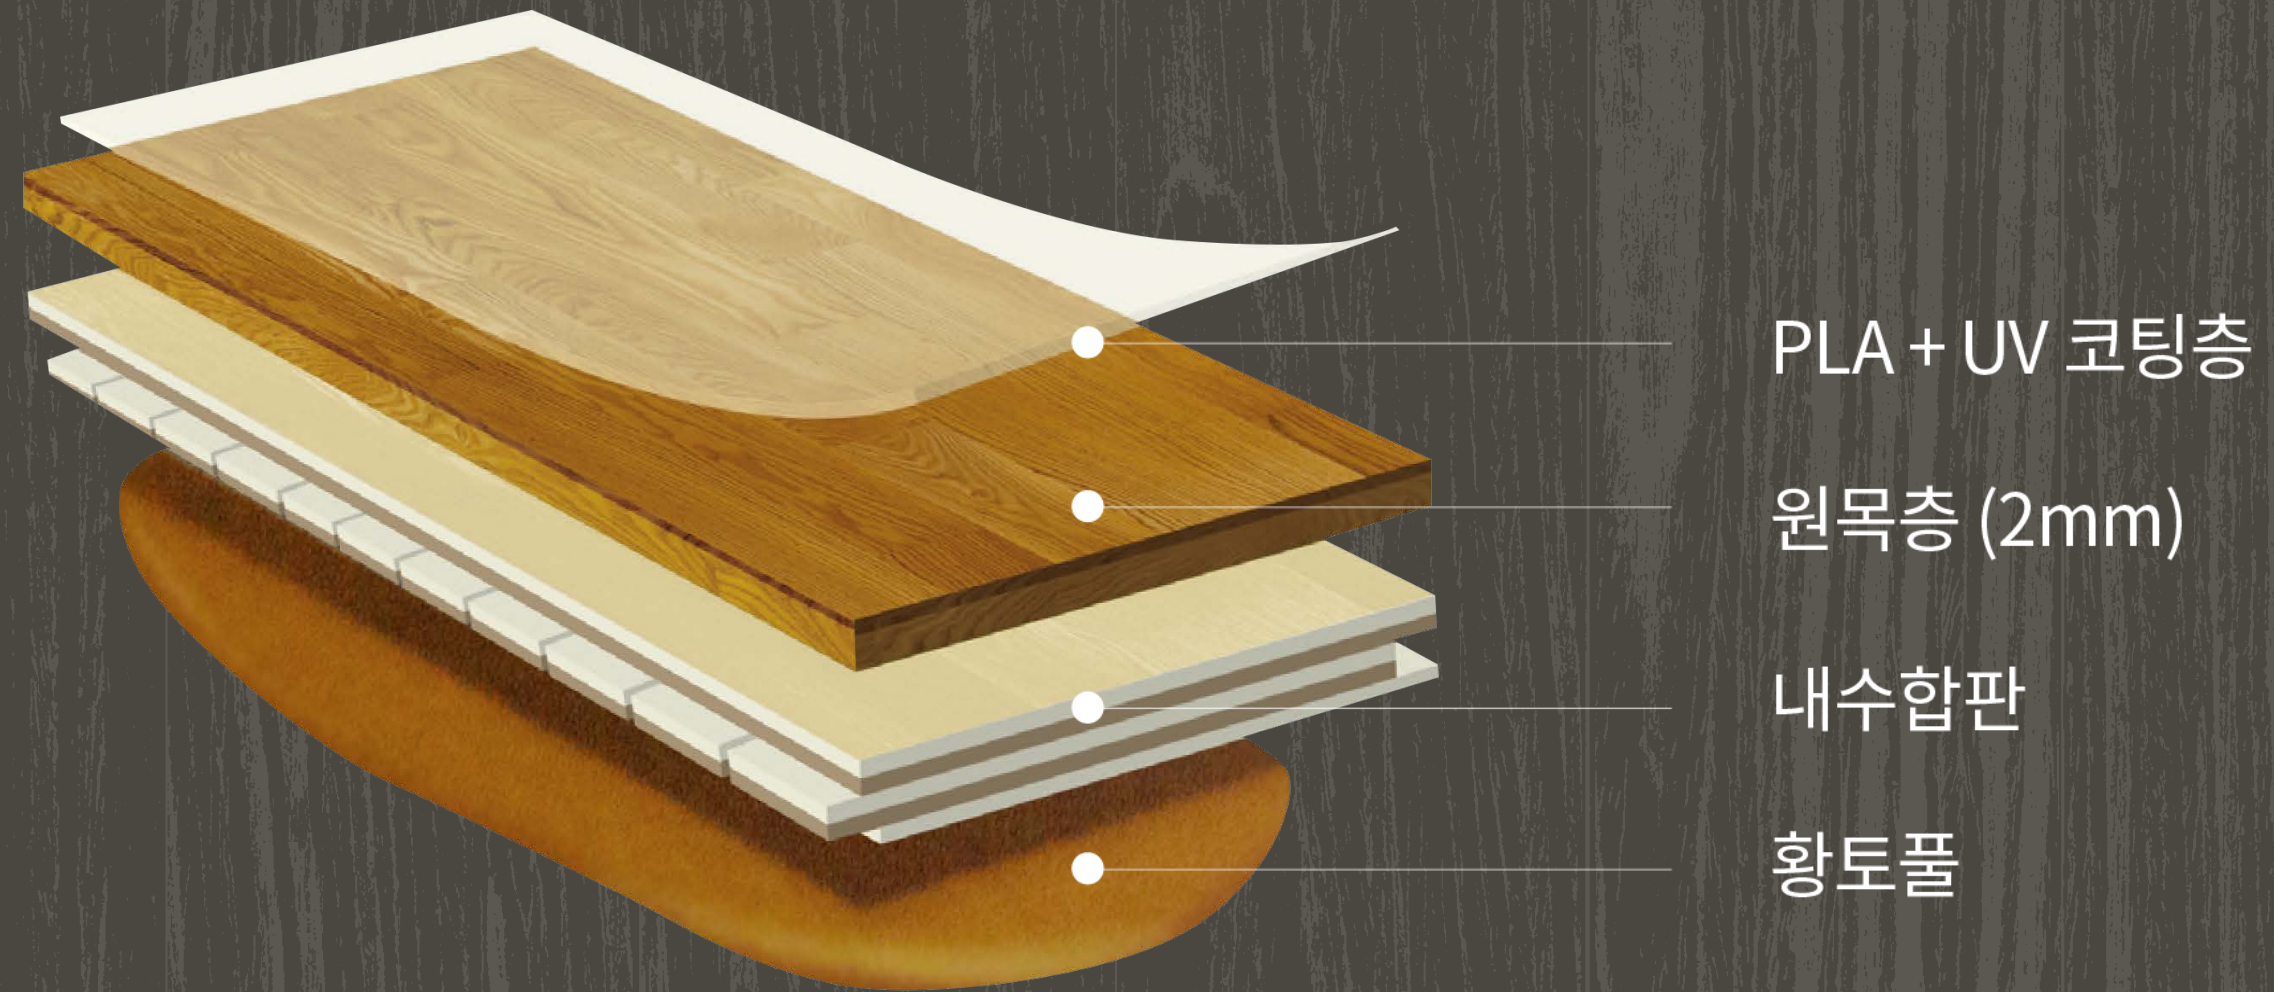

지아마루 원목

원목만이 갖는 섬세하고 부드러운 질감과 내추럴함을 담은 고급스러운 컬러감을 경험해보세요.

품격있는 공간의 완성, Z:IN마루 지아 원목

High-Classic Line으로 고급스러운 공간을, Soft-Colored Line으로 세련된 공간을 취향에 따라 공간을 디자인해보세요

총 5가지의 컬러를 헤링본 스타일로 구현하여 세련되고 풍부한 공간감의 다양한 실내공간을 디자인할 수 있습니다.

Structure

제품 구조도

구분	일반	헤링본
규격	10mm(T) × 125mm(W) × 900mm(L)	10mm(T) × 125mm(W) × 595mm(L)
포장 단위	1.575m ² / Box (14매 / Box)	1.636m ² / Box (22매 / Box)
운영 컬러 수	12 Color	5 Color

※ PLA란? Poly Latic Acid (폴리락틱산)의 약자로 옥수수에서 추출한 식물성 수지를 말합니다.

Nature Texture

원목의 부드러운 촉감과
섬세한 질감

- 상부에 적용된 원목층은 실제 나무 위를 걸을 때처럼 부드러운 촉감과 보행감으로 편안하고 안락한 공간을 만들어 줍니다.
- 표면의 Brush처리와 무광에 가까운 은은한 광택은 원목의 섬세한 질감과 고급감을 그대로 살려 더 품격있는 공간을 선사합니다.

Eco - Friendly

SE 0등급의
친환경 마루