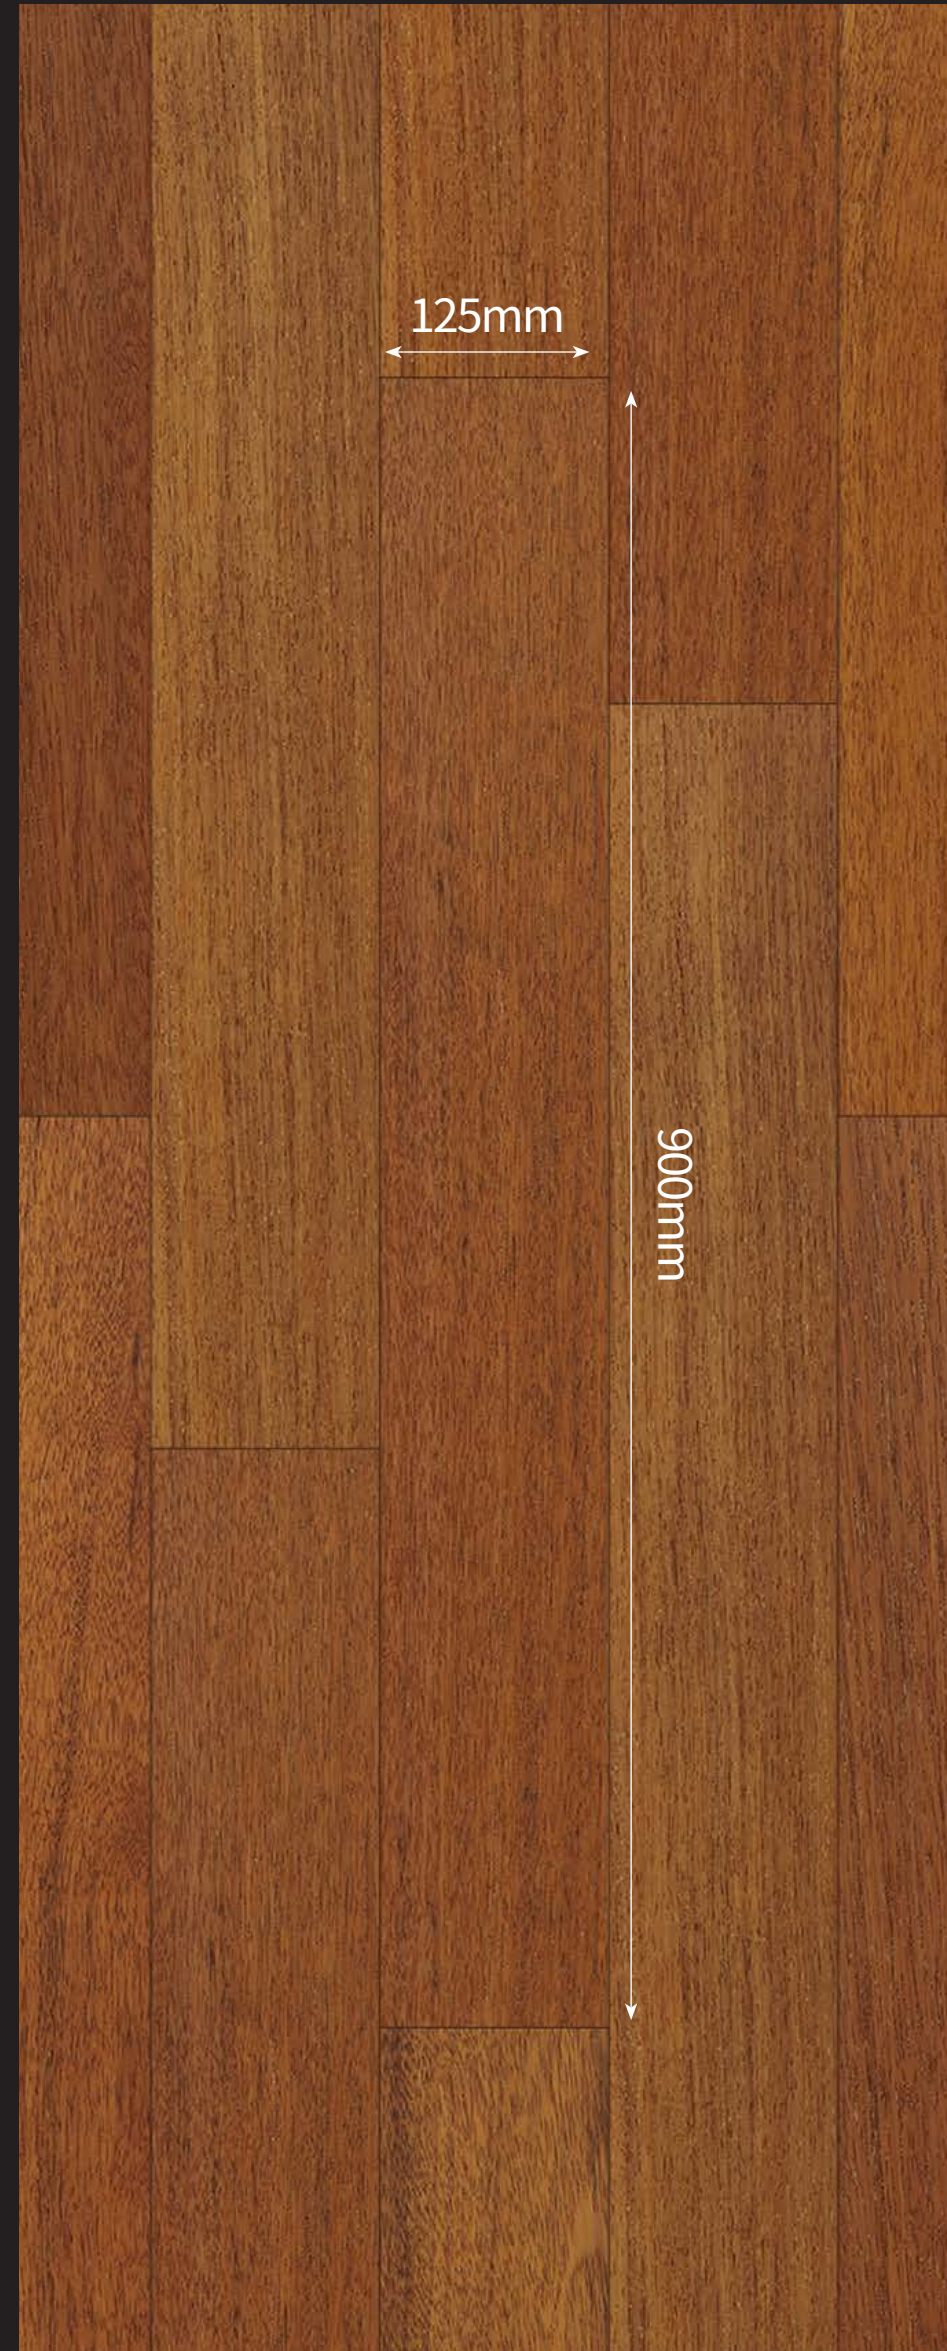

MERBAU

멀바우
FMKZW010-B01250000

Plank Size
10mm(T) x 125mm(W) x 900mm(L) / Piece

※ 본 온라인북은 해당 제품의 시공 예시 이미지이므로, 실제 시공 시 느낌이 다를 수 있습니다.
시공 전 필히 실제 제품을 확인하여 주시기 바랍니다.