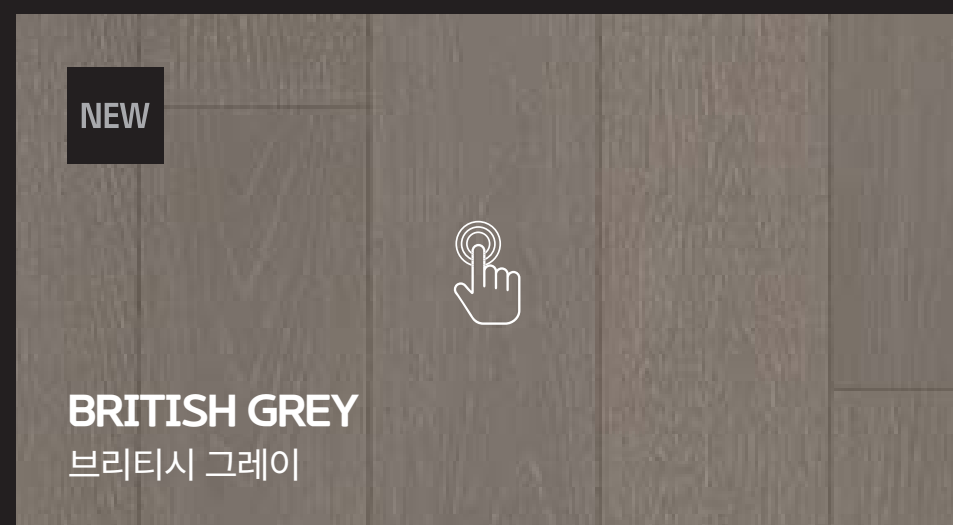

WASHED OAK
워시드 오크

NEW

BRITISH GREY
브리티시 그레이