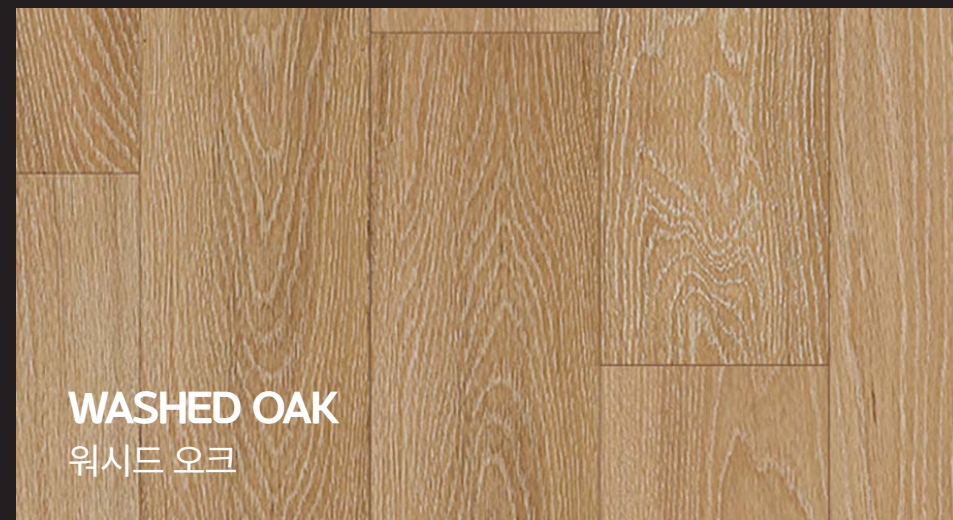

BRITISH GREY

브리티시 그레이
FMKZW008-B01250000

Plank Size
10mm(T) x 125mm(W) x 900mm(L) / Piece

WASHED OAK
워시드 오크

NEW

BRITISH GREY
브리티시 그레이

※ 본 온라인북은 해당 제품의 시공 예시 이미지이므로, 실제 시공 시 느낌이 다를 수 있습니다.
시공 전 필히 실제 제품을 확인하여 주시기 바랍니다.