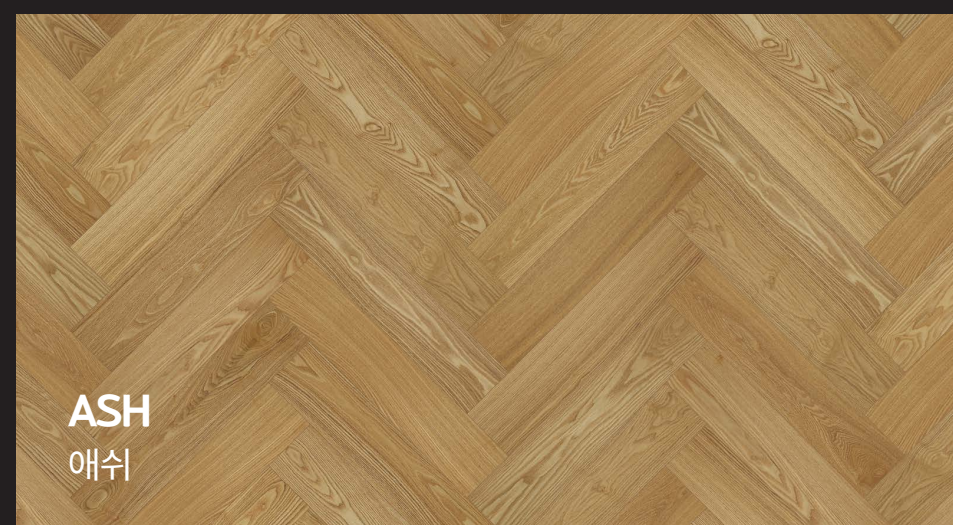

MILKY WHITE

밀키 화이트

FMKZW007-L21250000

FMKZW007-R21250000

Plank Size

10mm(T) x 125mm(W) x 595mm(L) / Piece

※ 본 온라인북은 해당 제품의 시공 예시 이미지이므로, 실제 시공 시 느낌이 다를 수 있습니다.
시공 전 필히 실제 제품을 확인하여 주시기 바랍니다.