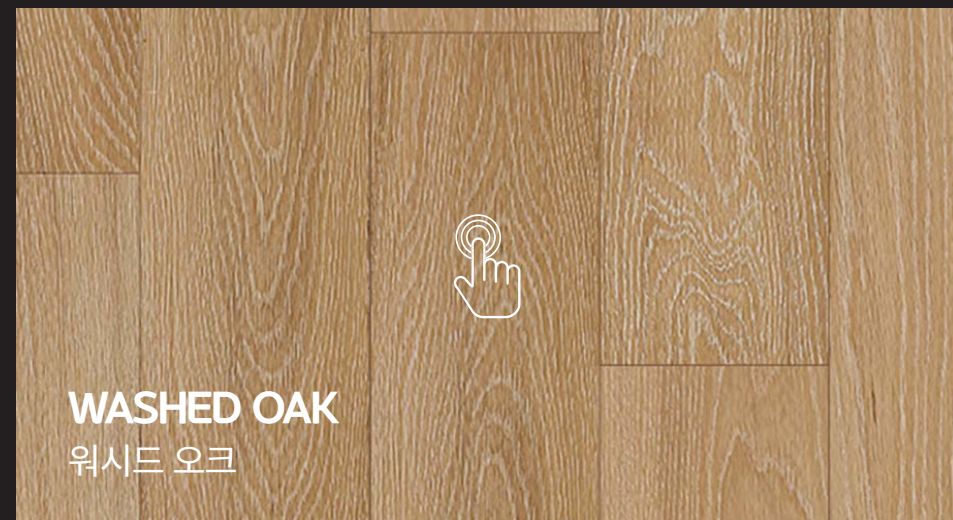

※ 본 온라인북은 해당 제품의 시공 예시 이미지이므로, 실제 시공 시 느낌이 다를 수 있습니다.
시공 전 필히 실제 제품을 확인하여 주시기 바랍니다.

WASHED OAK

워시드 오크
FMKZW001-B01250000

Plank Size
10mm(T) x 125mm(W) x 900mm(L) / Piece

※ 본 온라인북은 해당 제품의 시공 예시 이미지이므로, 실제 시공 시 느낌이 다를 수 있습니다. 시공 전 필히 실제 제품을 확인하여 주시기 바랍니다.