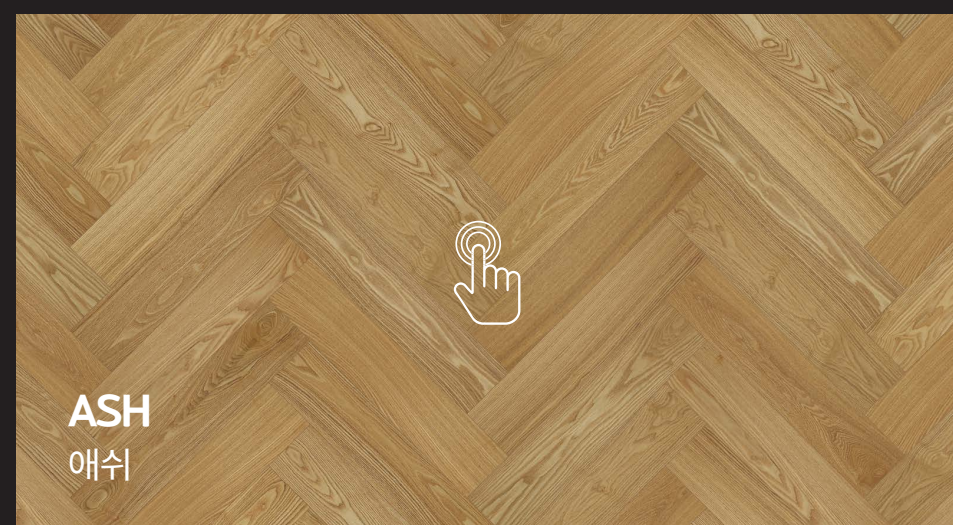

ASH

애쉬

FMKZW012-L21250000

FMKZW012-R21250000

Plank Size

10mm(T) x 125mm(W) x 595mm(L) / Piece

MILKY WHITE
밀키 화이트

ASH
애쉬