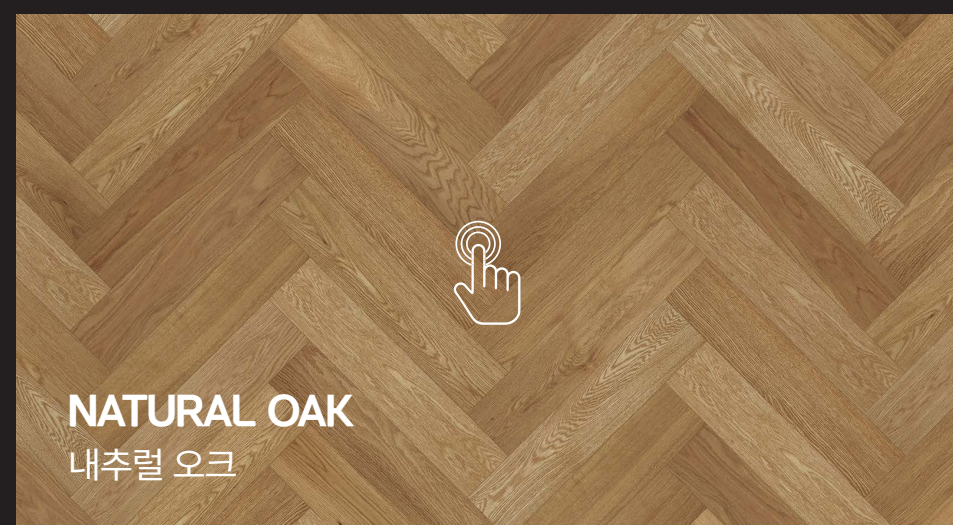

NATURAL OAK

내추럴 오크

FMKZWO002-L21250000

FMKZWO002-R21250000

Plank Size

10mm(T) x 125mm(W) x 595mm(L) / Piece

※ 본 온라인북은 해당 제품의 시공 예시 이미지이므로, 실제 시공 시 느낌이 다를 수 있습니다.
시공 전 필히 실제 제품을 확인하여 주시기 바랍니다.

WALNUT