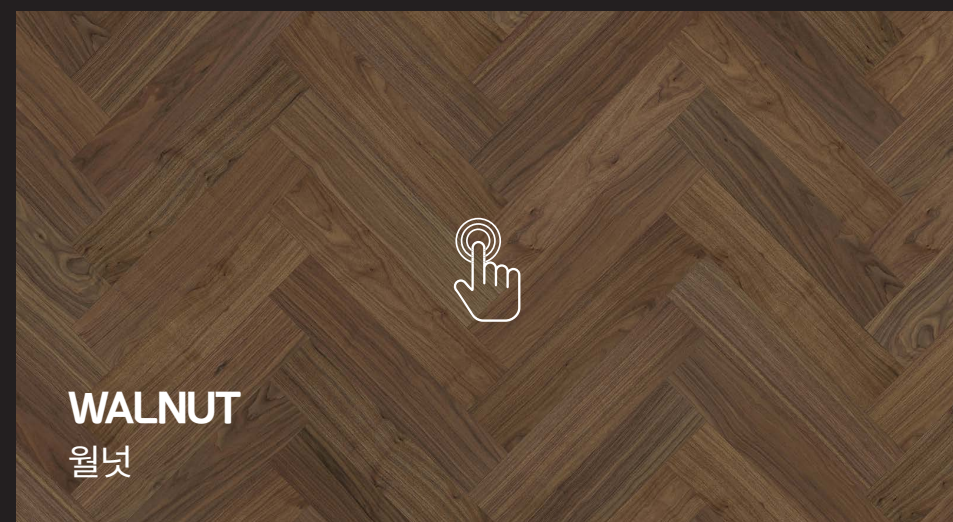

WALNUT

월넛

FMKZW011-L21250000

FMKZW011-R21250000

Plank Size

10mm(T) x 125mm(W) x 595mm(L) / Piece

※ 본 온라인북은 해당 제품의 시공 예시 이미지이므로, 실제 시공 시 느낌이 다를 수 있습니다.
시공 전 필히 실제 제품을 확인하여 주시기 바랍니다.